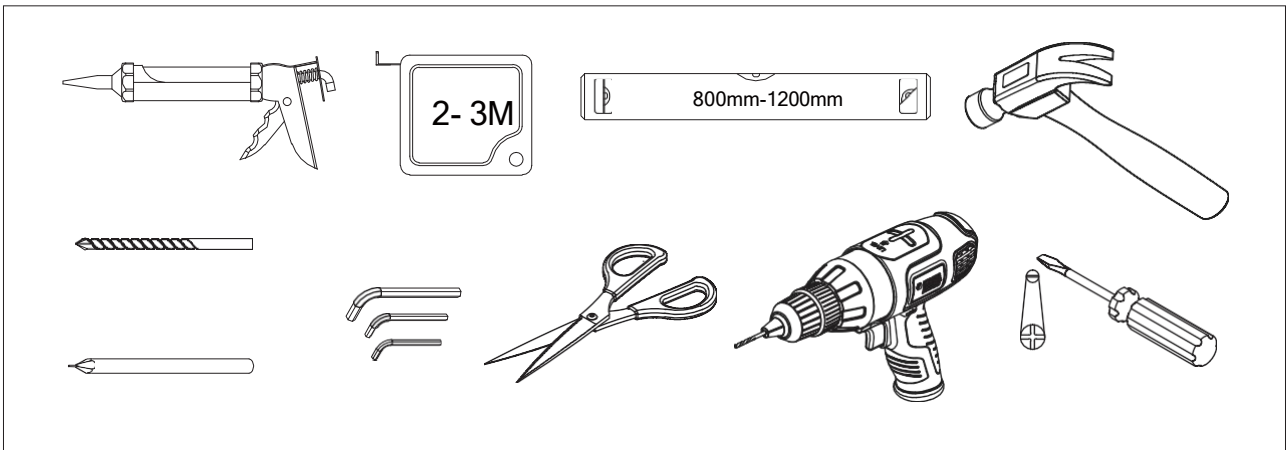

## Instructiuni de instalare

### Usa de dus Ego-12

Unelte necesare instalarii:

Piese componente