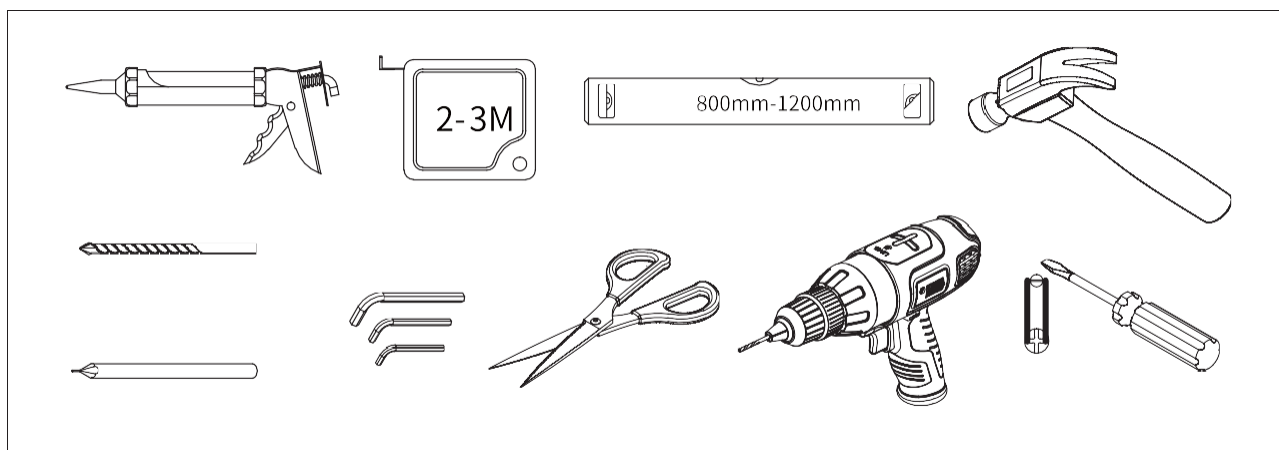

INSTRUCTIUNI DE MONTAJ

USA DE DUS EGO-42

Instrumente necesare (nu sunt incluse)

COMPONENTE:

COMPONENTE: