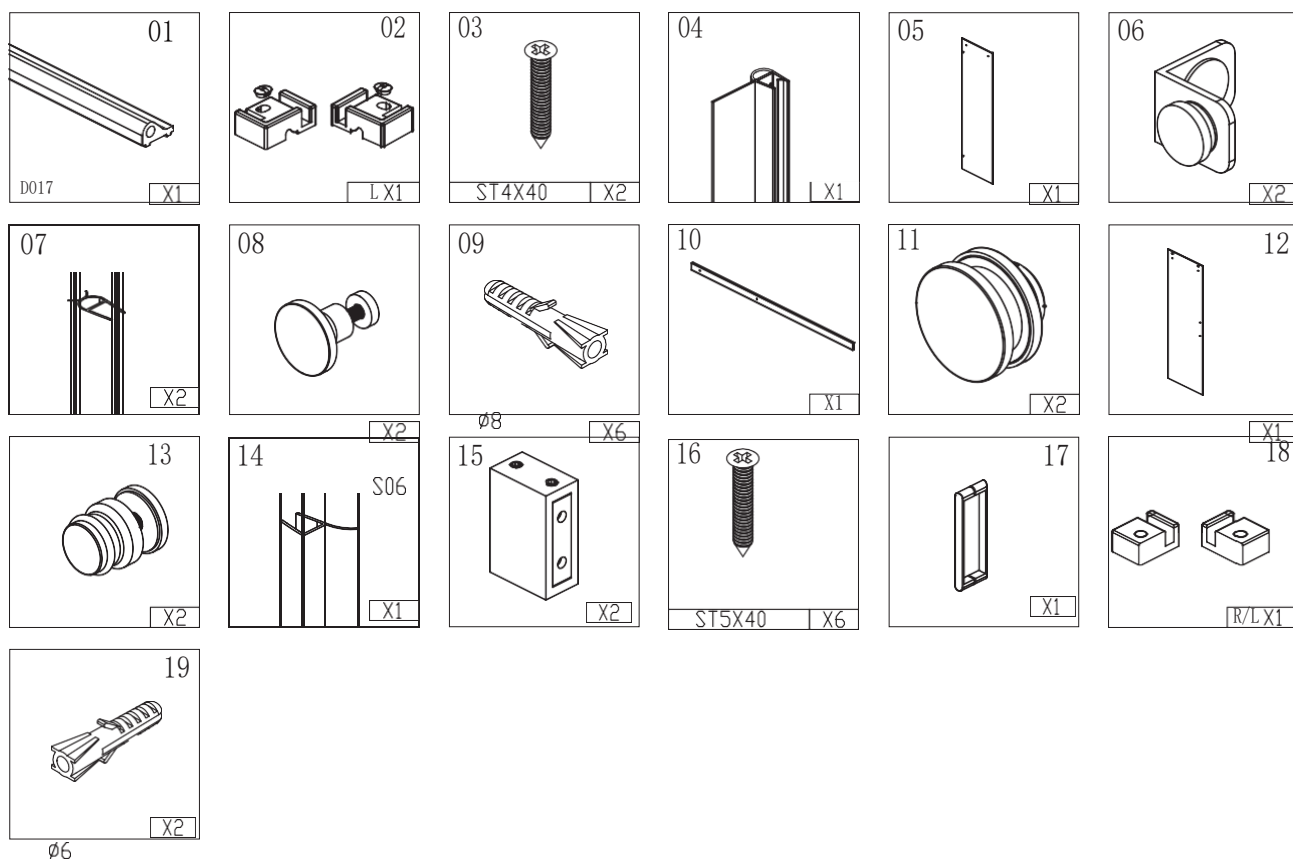

INSTRUCTIUNI DE MONTAJ

USA DE DUS EGO-42

Instrumente necesare (nu sunt incluse)

COMPONENTE:

COMPONENTE: