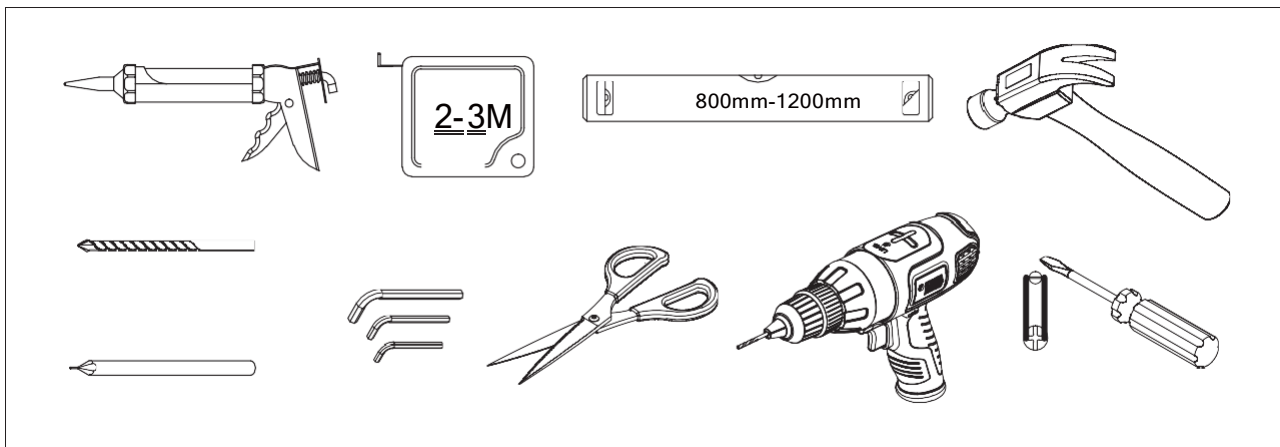

INSTRUCTIUNI DE MONTAJ

USA DE DUS EGO-04

Instrumente necesare (nu sunt incluse):

COMPONENTE: