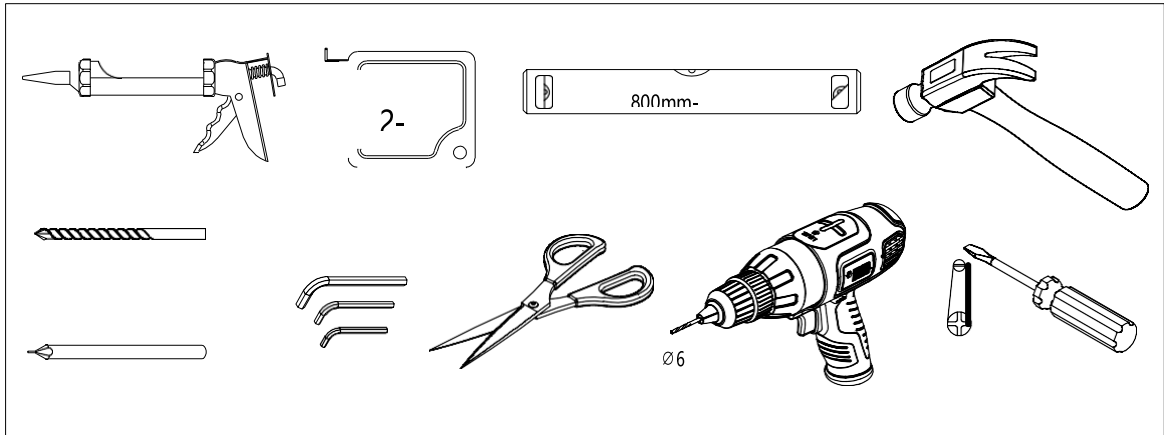

CABINA - DIAMOND  
BLACK

01  X2	02  X2	03  X1	04  X2	05  X1	06  X8
07  X8	08  ST4.2X32 X8	09  X1	10  X1	11  X2	12  X2
13  X2	14  X2	15  X1	16  X2	17  ST3.5X25 X2	18  X2
19  X1	20  X1	21  X1	22  X1	23  X1	24  Ø25x20 X2