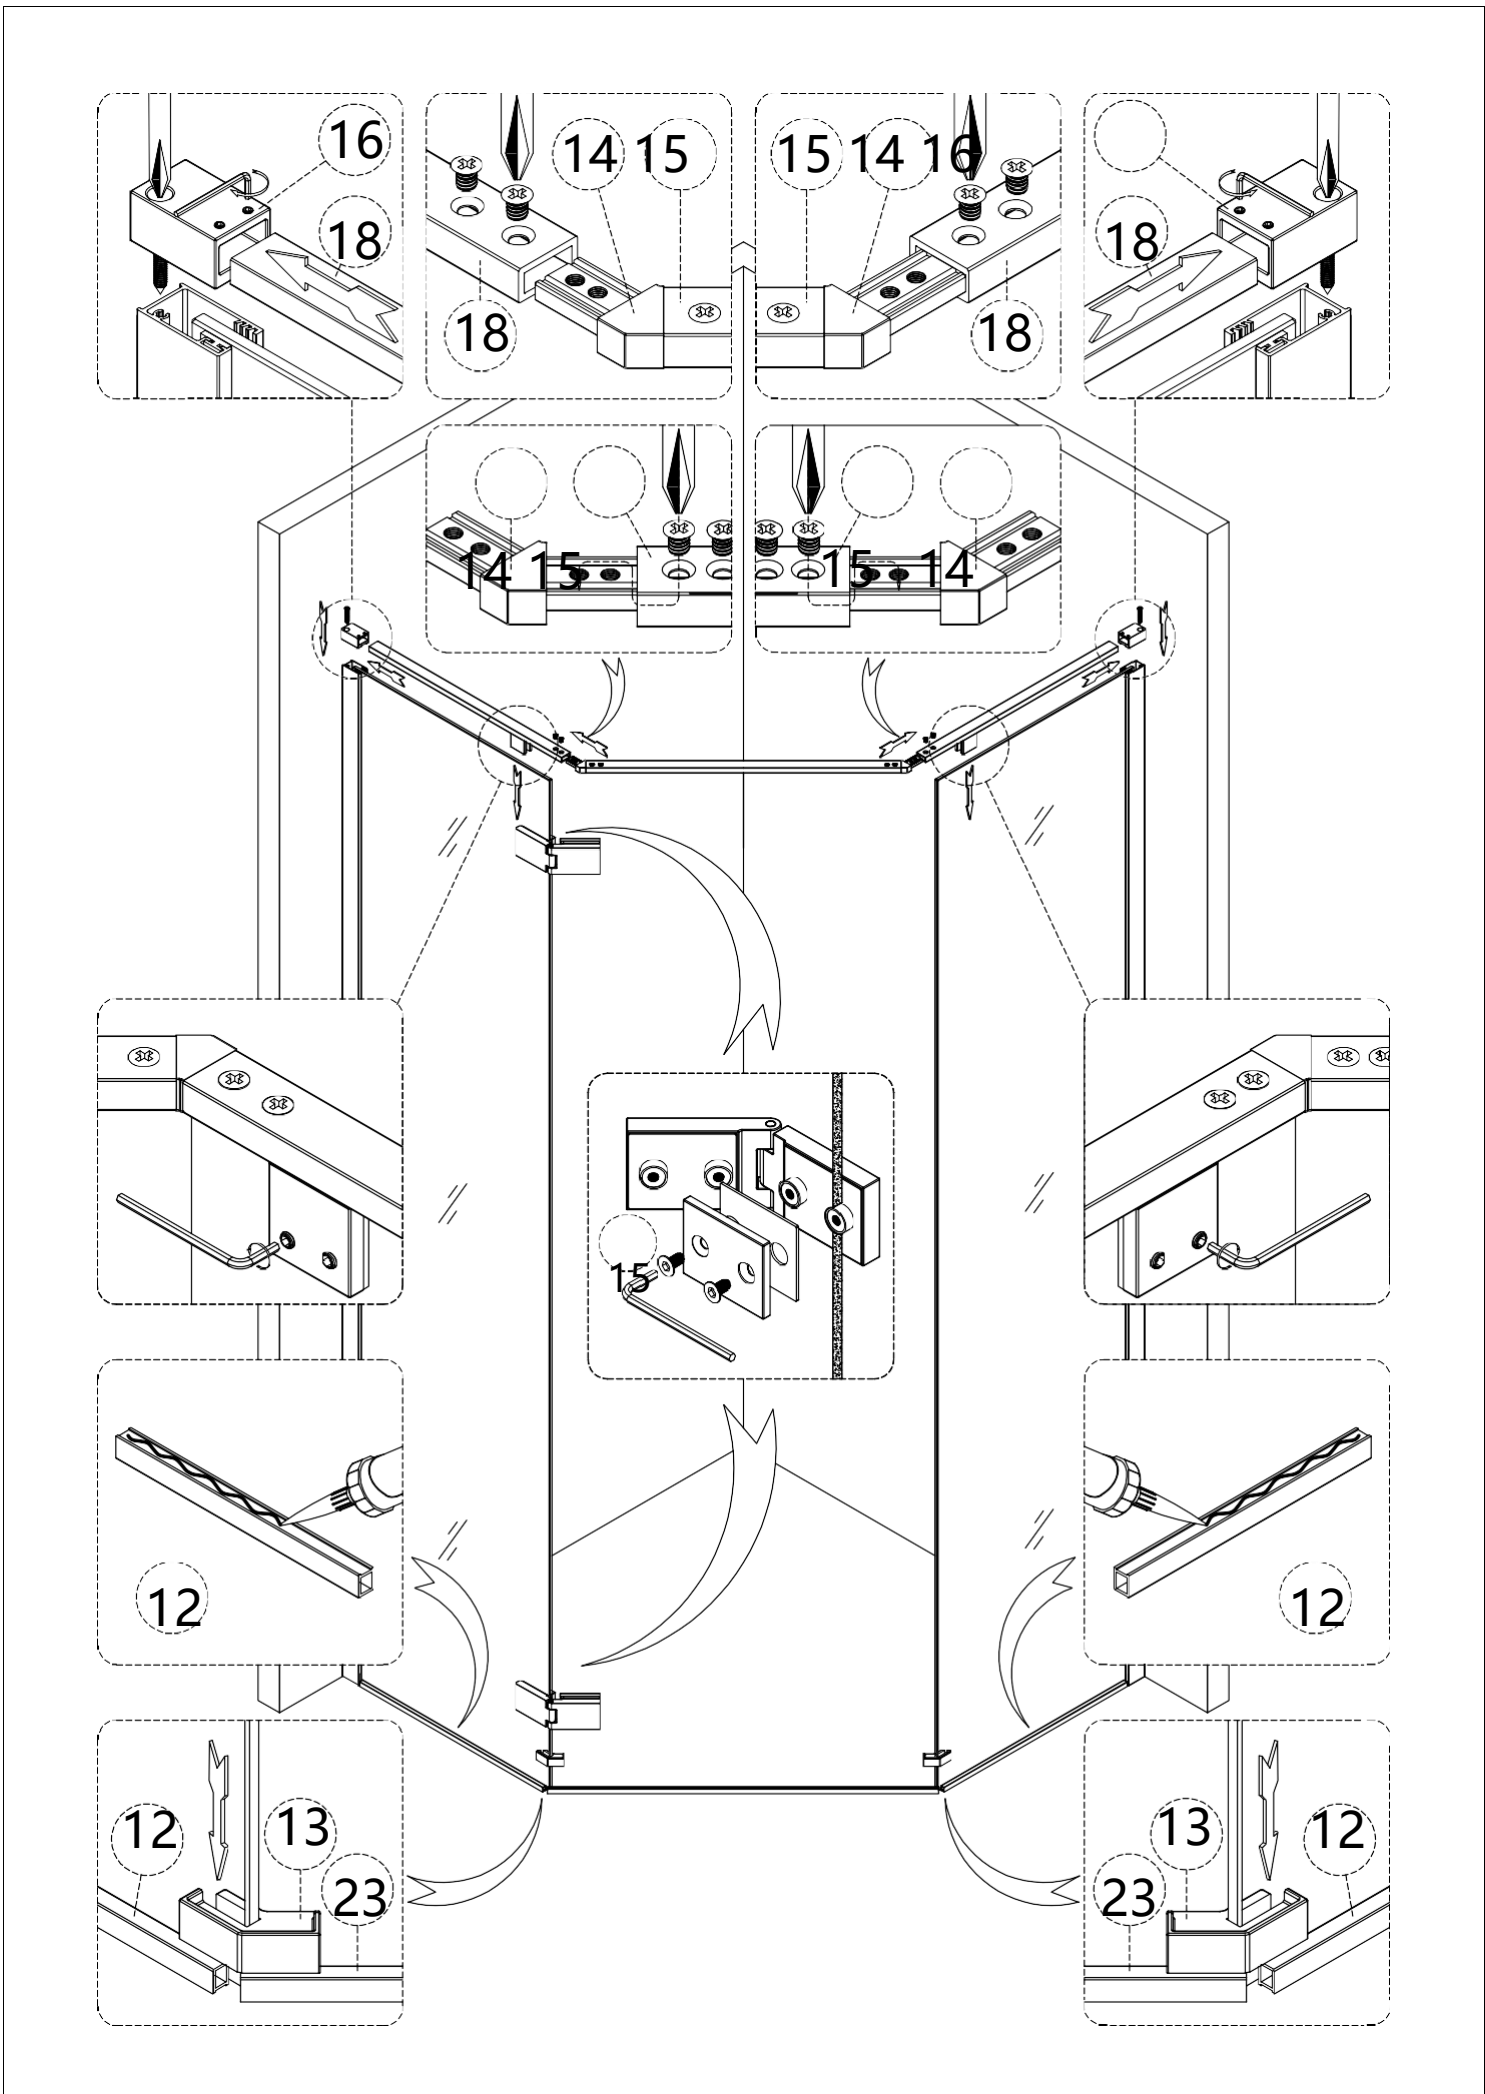

CABINA - DIAMOND  
BLACK

01  X2	02  X2	03  X1	04  X2	05  X1	06  X8
07  X8	08  ST4.2X32 X8	09  X1	10  X1	11  X2	12  X2
13  X2	14  X2	15  X1	16  X2	17  ST3.5X25 X2	18  X2
19  X1	20  X1	21  X1	22  X1	23  X1	24  Ø25x20 X2