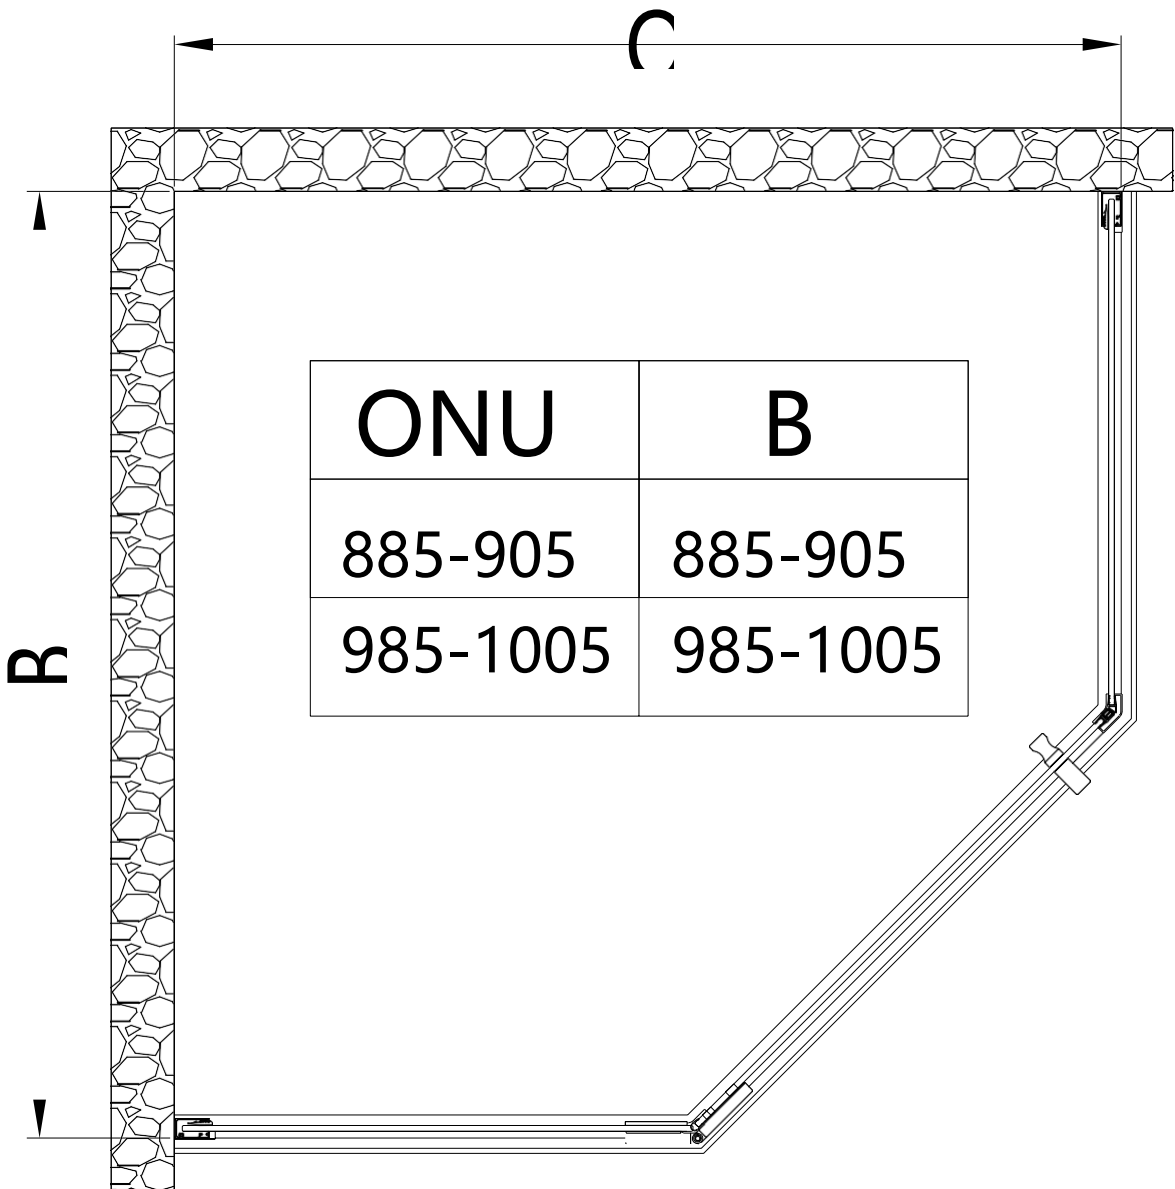

CABINA - DIAMOND  
BLACK

01  X2	02  X2	03  X1	04  X2	05  X1	06  X8
07  X8	08  ST4.2X32 X8	09  X1	10  X1	11  X2	12  X2
13  X2	14  X2	15  X1	16  X2	17  ST3.5X25 X2	18  X2
19  X1	20  X1	21  X1	22  X1	23  X1	24  Ø25x20 X2