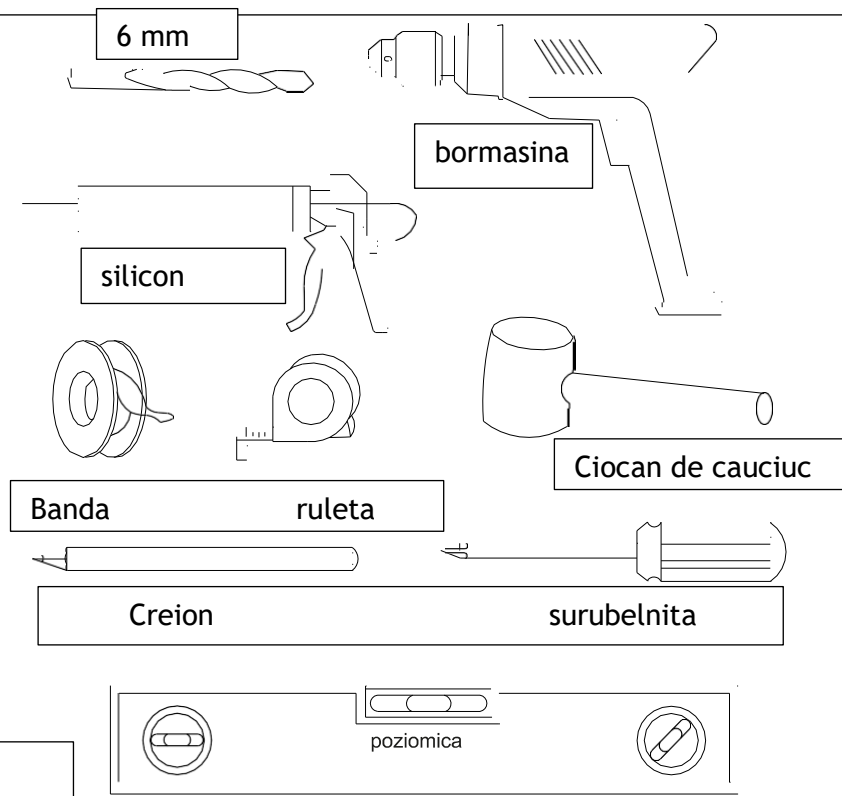

INSTRUCȚIUNI DE INSTALARE

USI SOLAR

Instrumente necesare

 X12	 ST4. 2x32 X8	 ST3. 5x9. 5 X3	 ST4. 2x32 X4	 ST3. 9x32 X2	 X1	 X1	 X1
 X1	 X1	 X1	 X1	 X1	 X1	 X2	 X1
 X1	 X1	 X1	 X1	 X1	 v1 v2 X1	 v1 v2 X1	 X1
 X1	 X1	 X2	 X1	 X1			
							 Ø2.5
