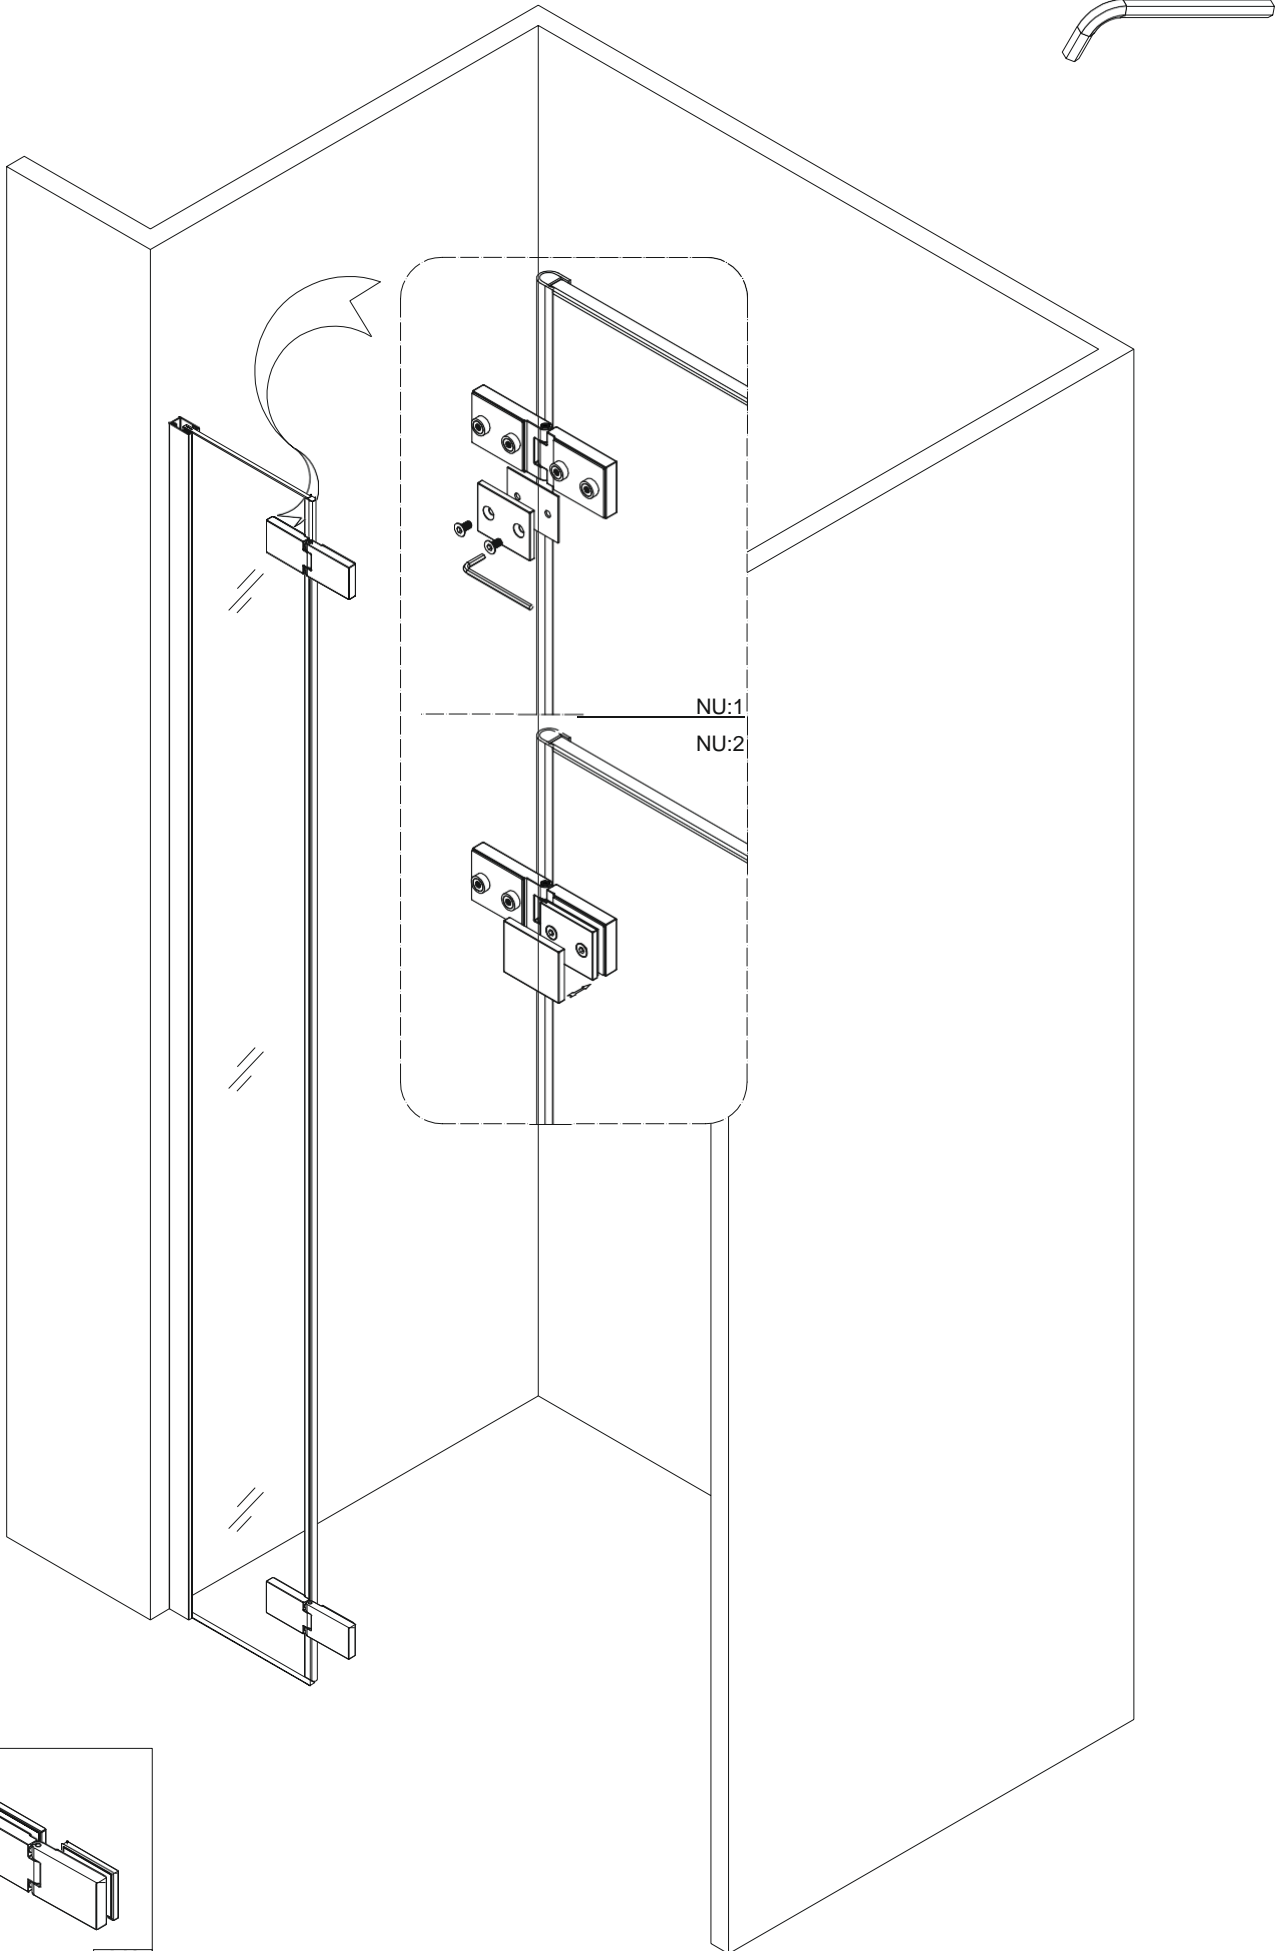

INSTRUCTIUNI DE MONTAJ

USI DE DUS
FARGO

Instrumente Necesare

Toate piesele

3 85 m

[X1]

[X1]

ST3.9X32 X

[X1]

[X]

13