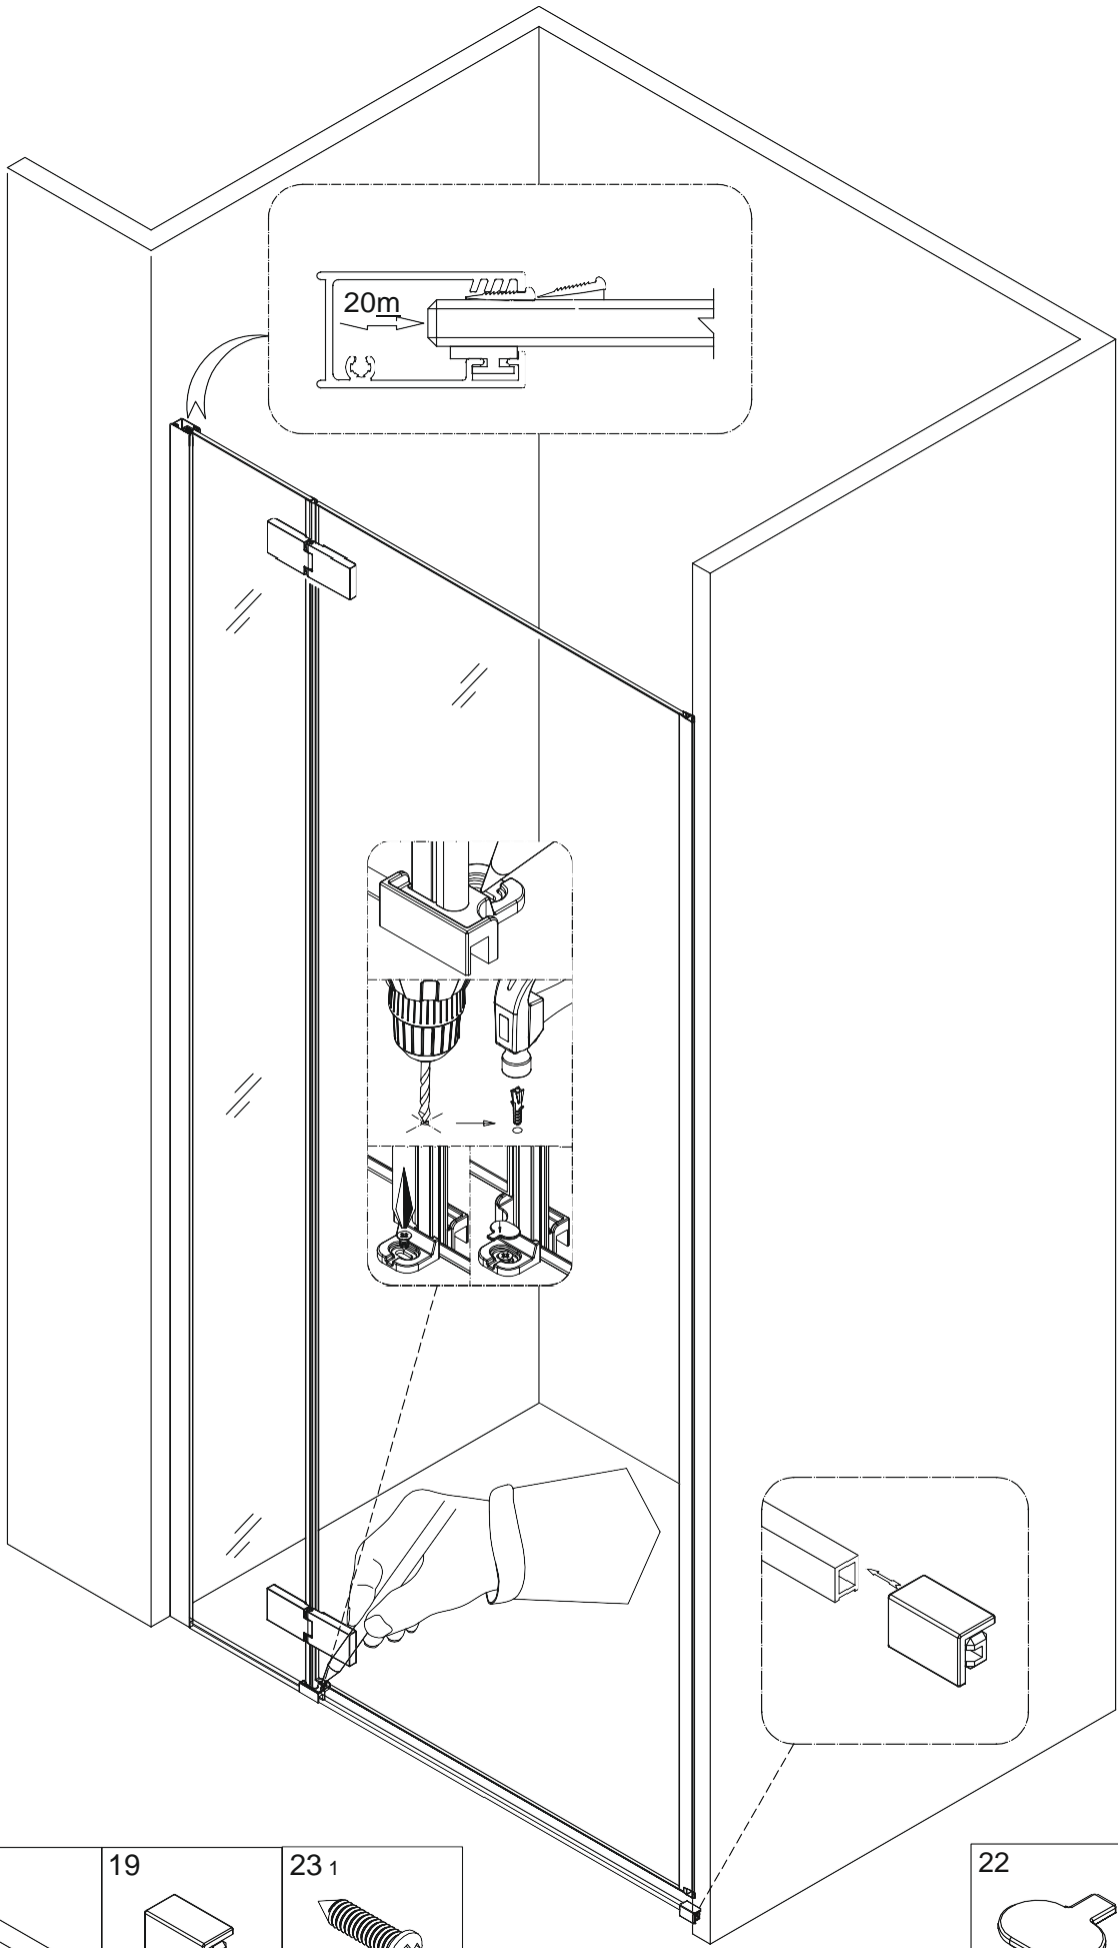

INSTRUCTIUNI DE MONTAJ

USI DE DUS
FARGO

Instrumente Necesare

Toate piesele

3 85 m

[X1]

[X1]

ST3.9X32 X