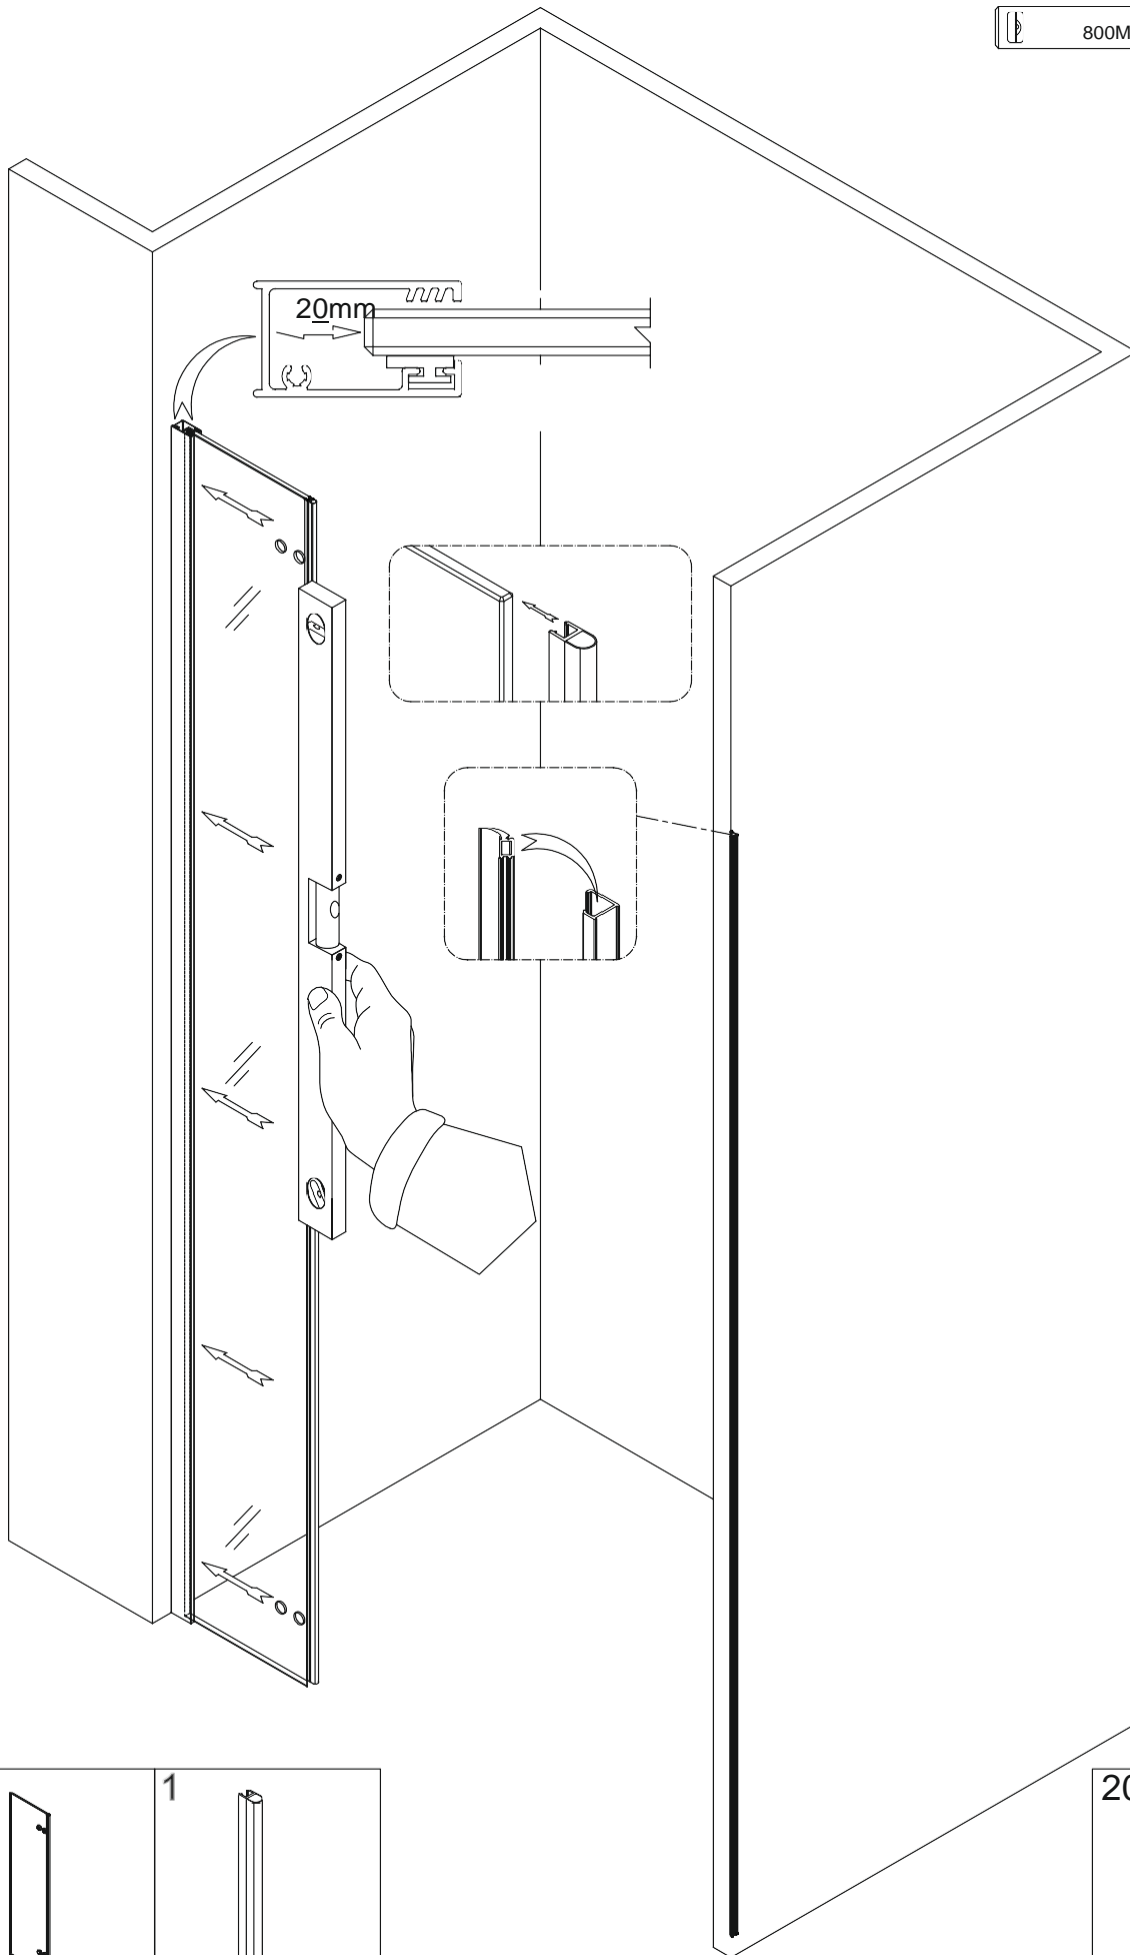

INSTRUCTIUNI DE MONTAJ

USI DE DUS
FARGO

Instrumente Necesare

Toate piesele

3 85 m

[X1]

[X1]

ST3.9X32 X

[X1]

[X]

13