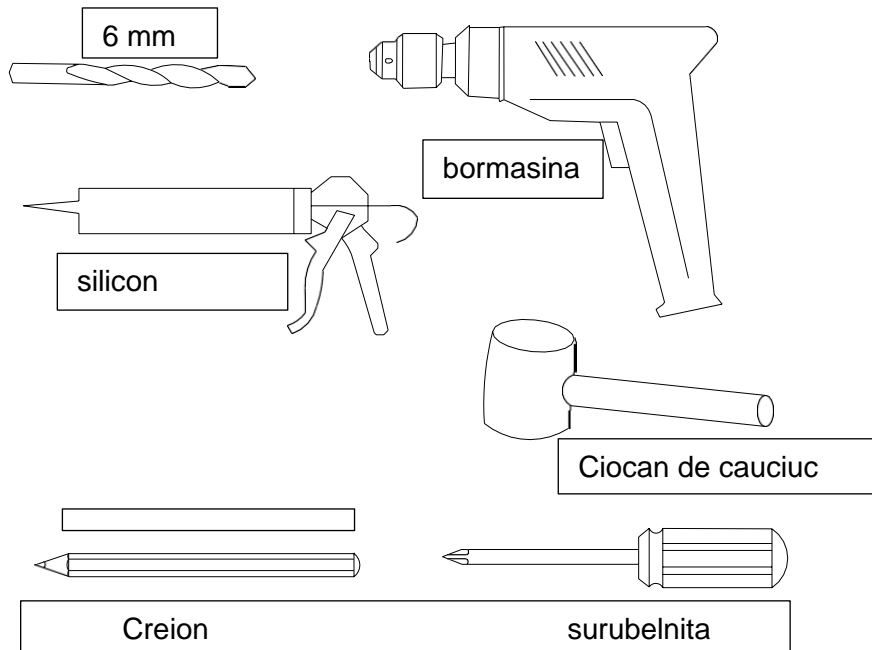

INSTRUCTIUNI DE MONTAJ

USI DE DUS
FARGO

Instrumente Necesare

Toate piesele

3 85 m

[X1]

[X1]

ST3.9X32 X