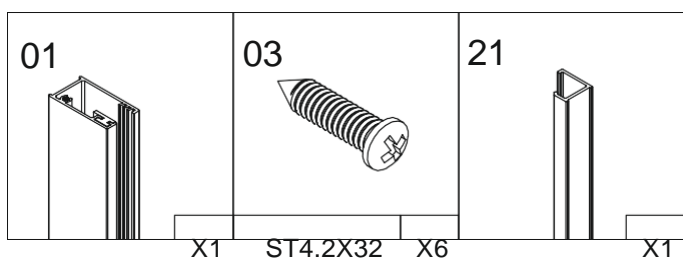

INSTRUCTIUNI DE MONTAJ

USI DE DUS
FARGO

Instrumente Necesare

Toate piesele

3 85 m

[X1]

[X1]

ST3.9X32 X