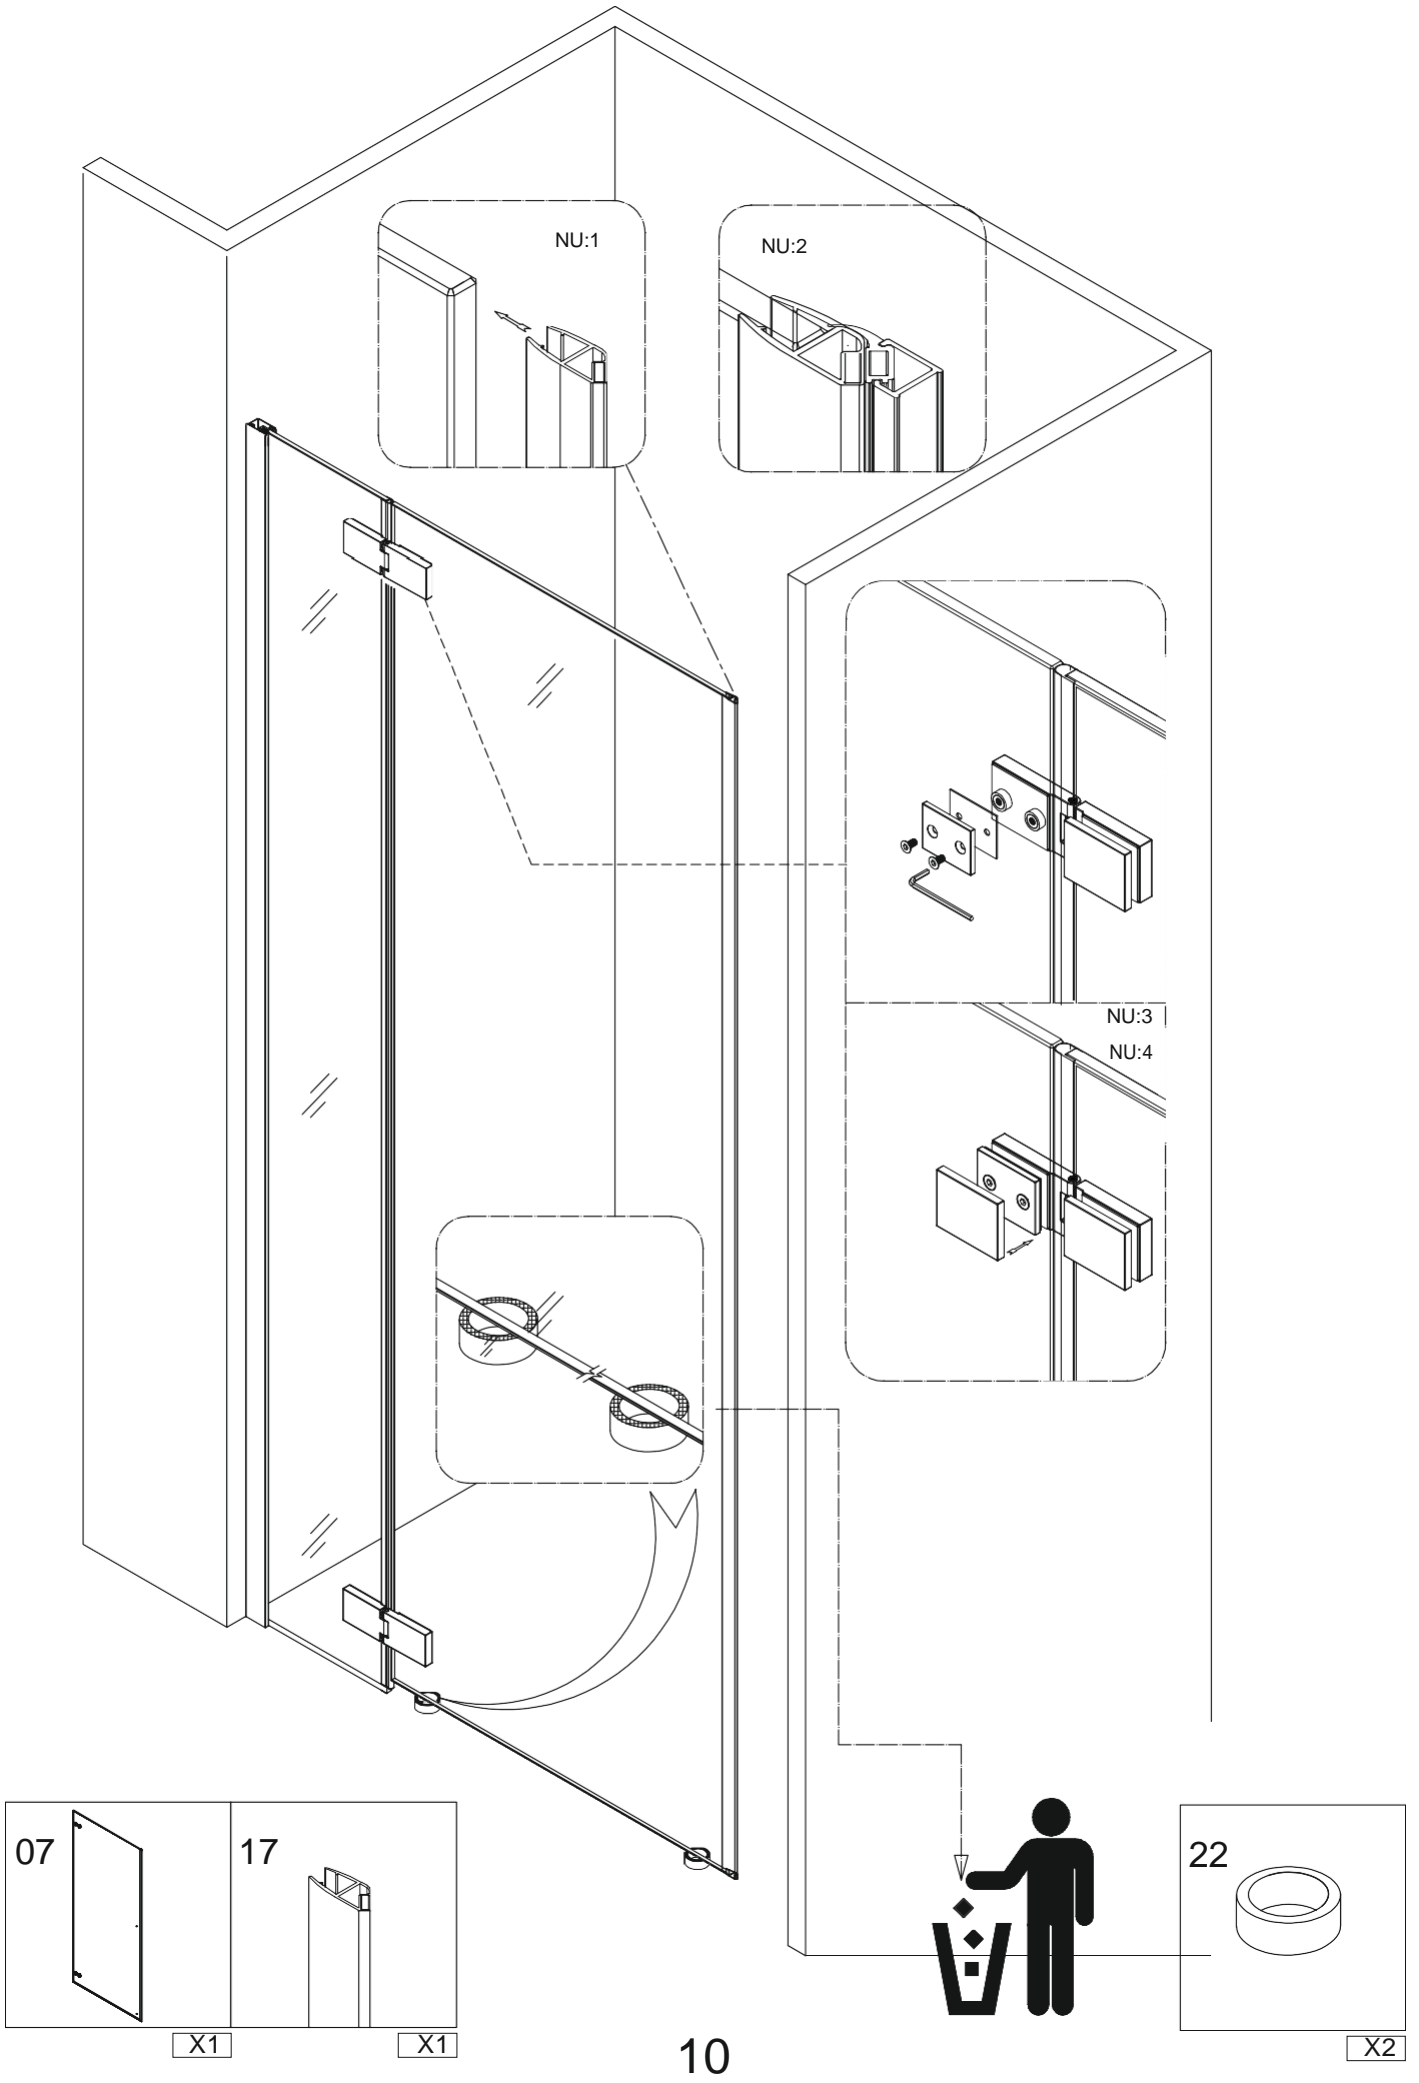

INSTRUCTIUNI DE MONTAJ

USI DE DUS
FARGO

Instrumente Necesare

Toate piesele

3 85 m

[X1]

[X1]

ST3.9X32 X

[X1]

[X]

13