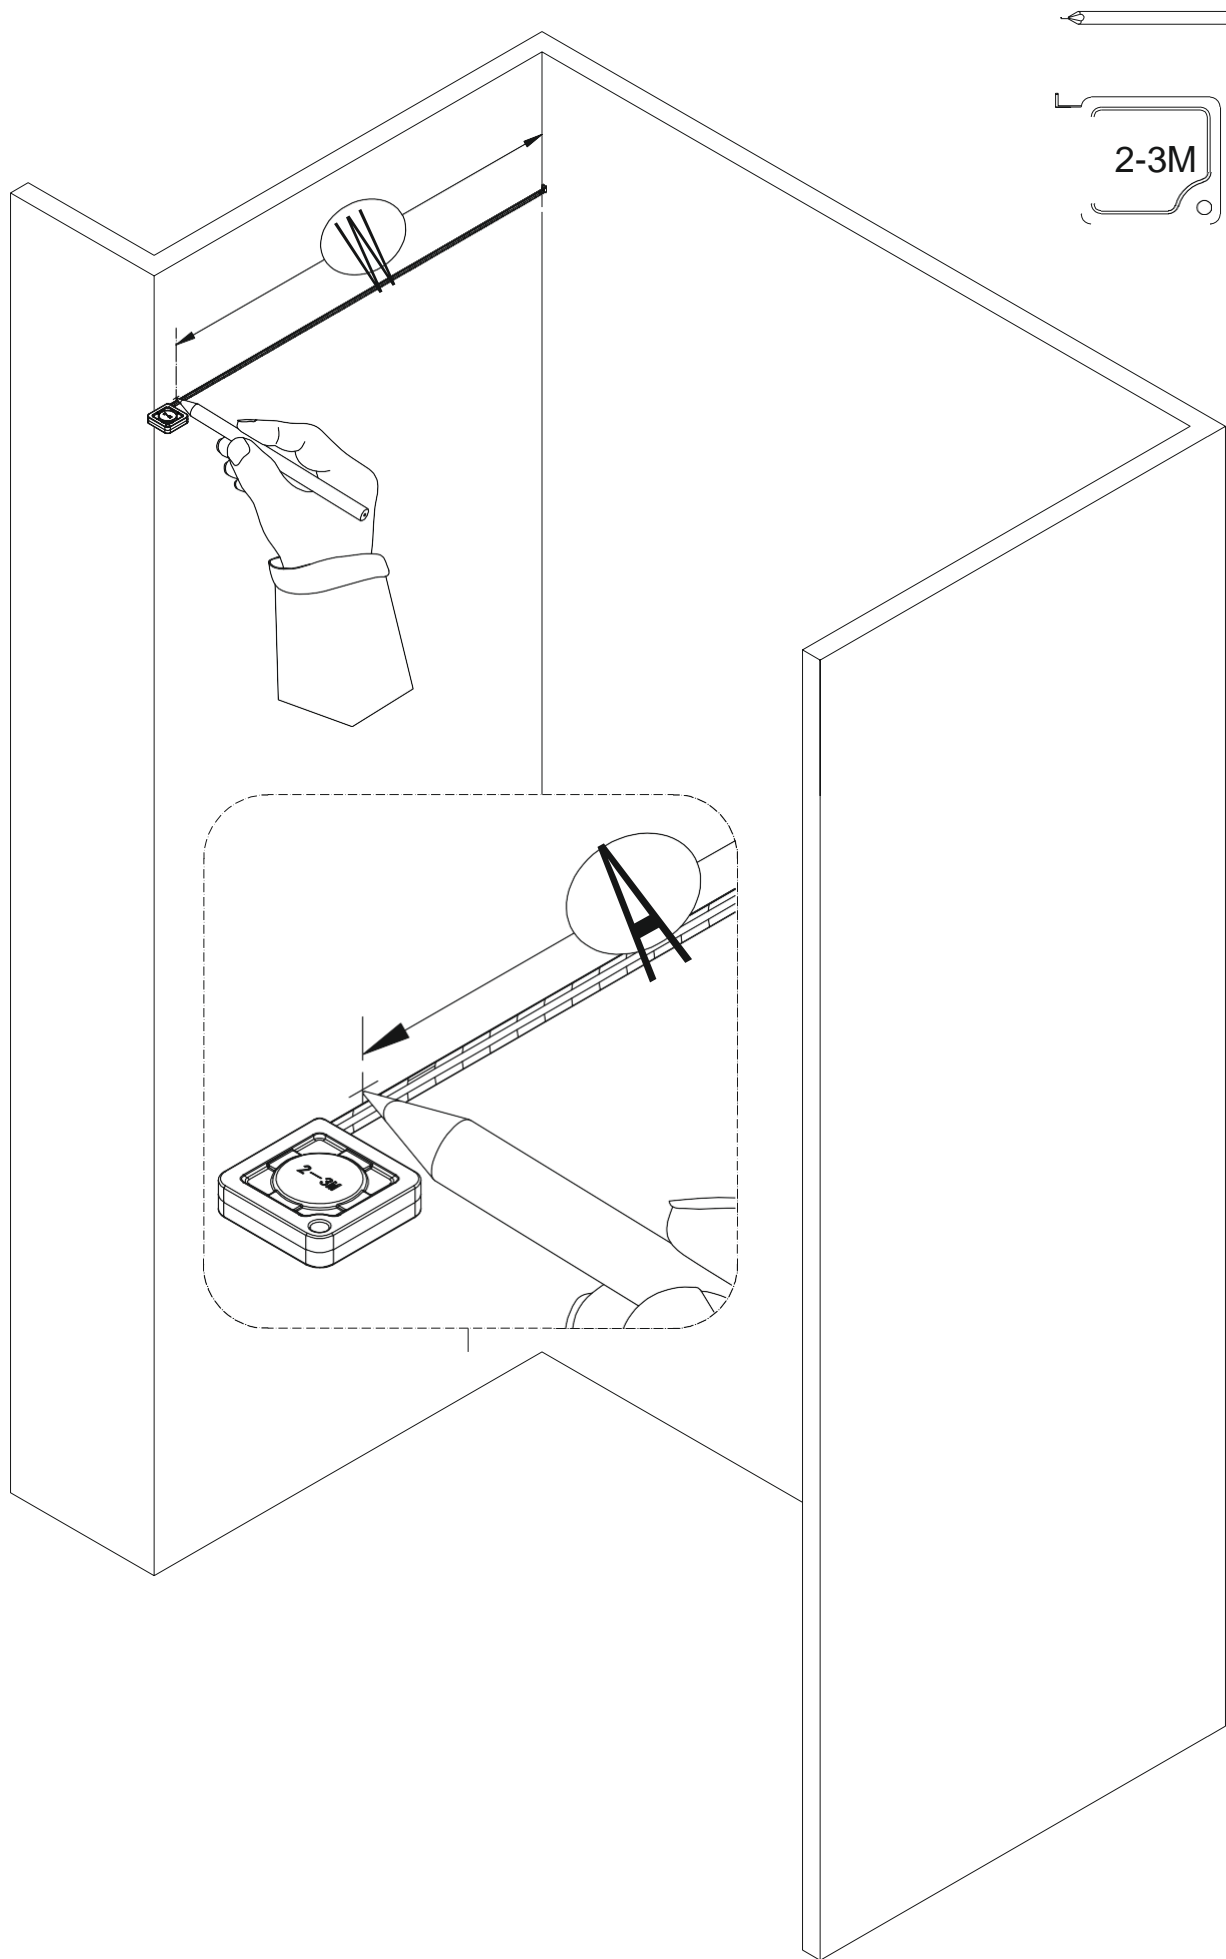

INSTRUCTIUNI DE MONTAJ

USI DE DUS
FARGO

Instrumente Necesare

Toate piesele

3 85 m

[X1]

[X1]

ST3.9X32 X