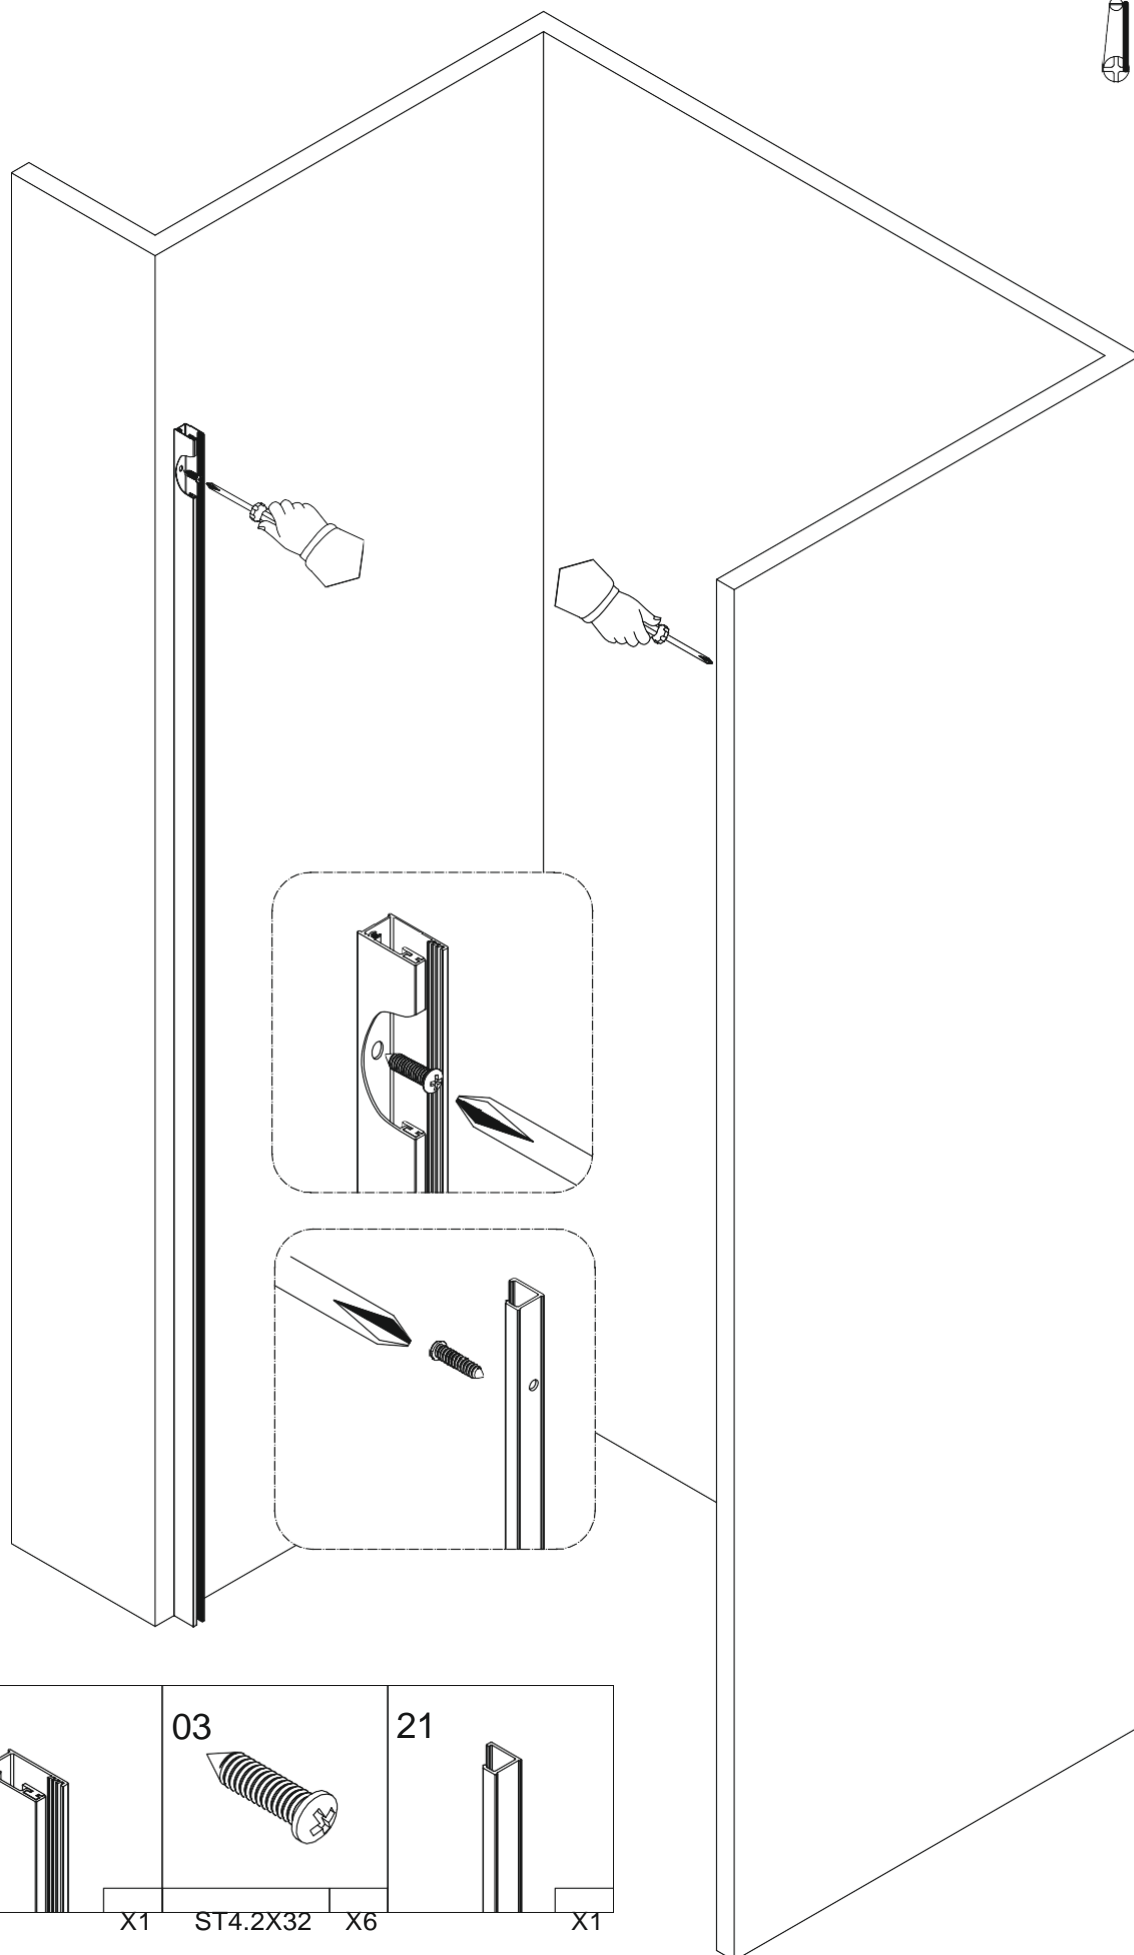

INSTRUCTIUNI DE MONTAJ

USI DE DUS
FARGO

Instrumente Necesare

Toate piesele

3 85 m

[X1]

[X1]

ST3.9X32 X