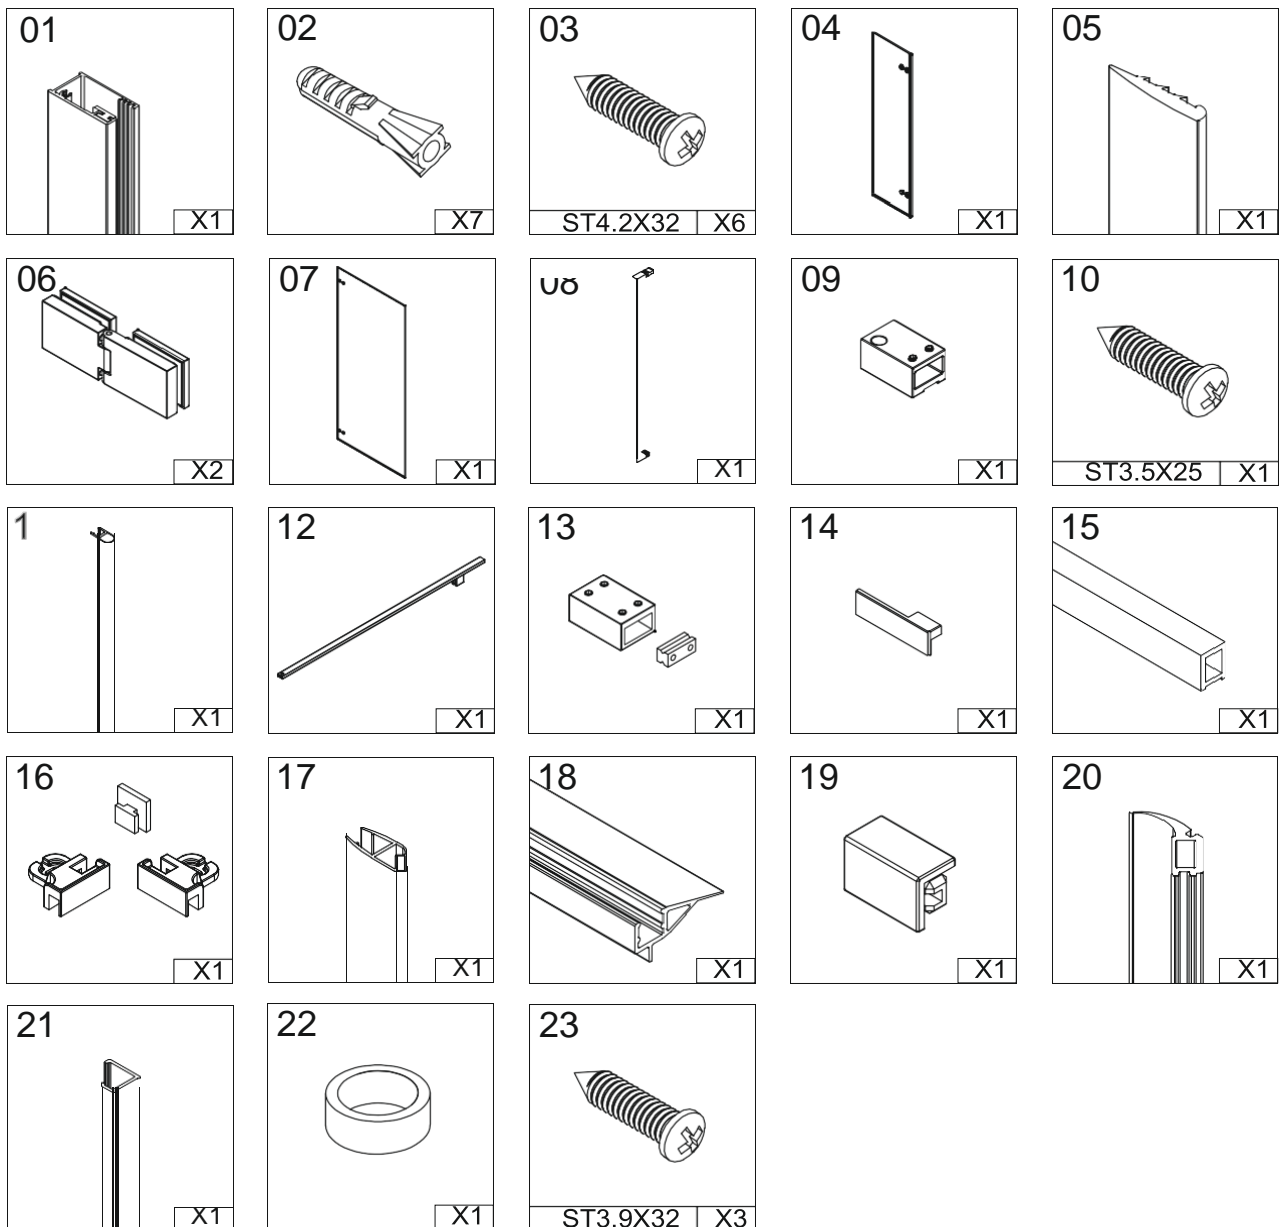

INSTRUCTIUNI DE MONTAJ

USI DE DUS
FARGO

Instrumente Necesare

Toate piesele

3 85 m

[X1]

[X1]

ST3.9X32 X