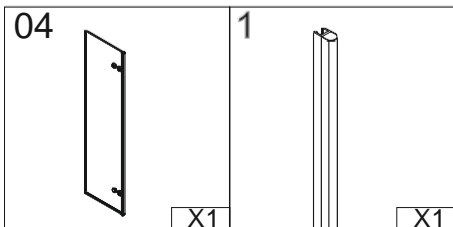

INSTRUCTIUNI DE MONTAJ

USI DE DUS
FARGO

Instrumente Necesare

Toate piesele

3 85 m

[X1]

[X1]

ST3.9X32 X