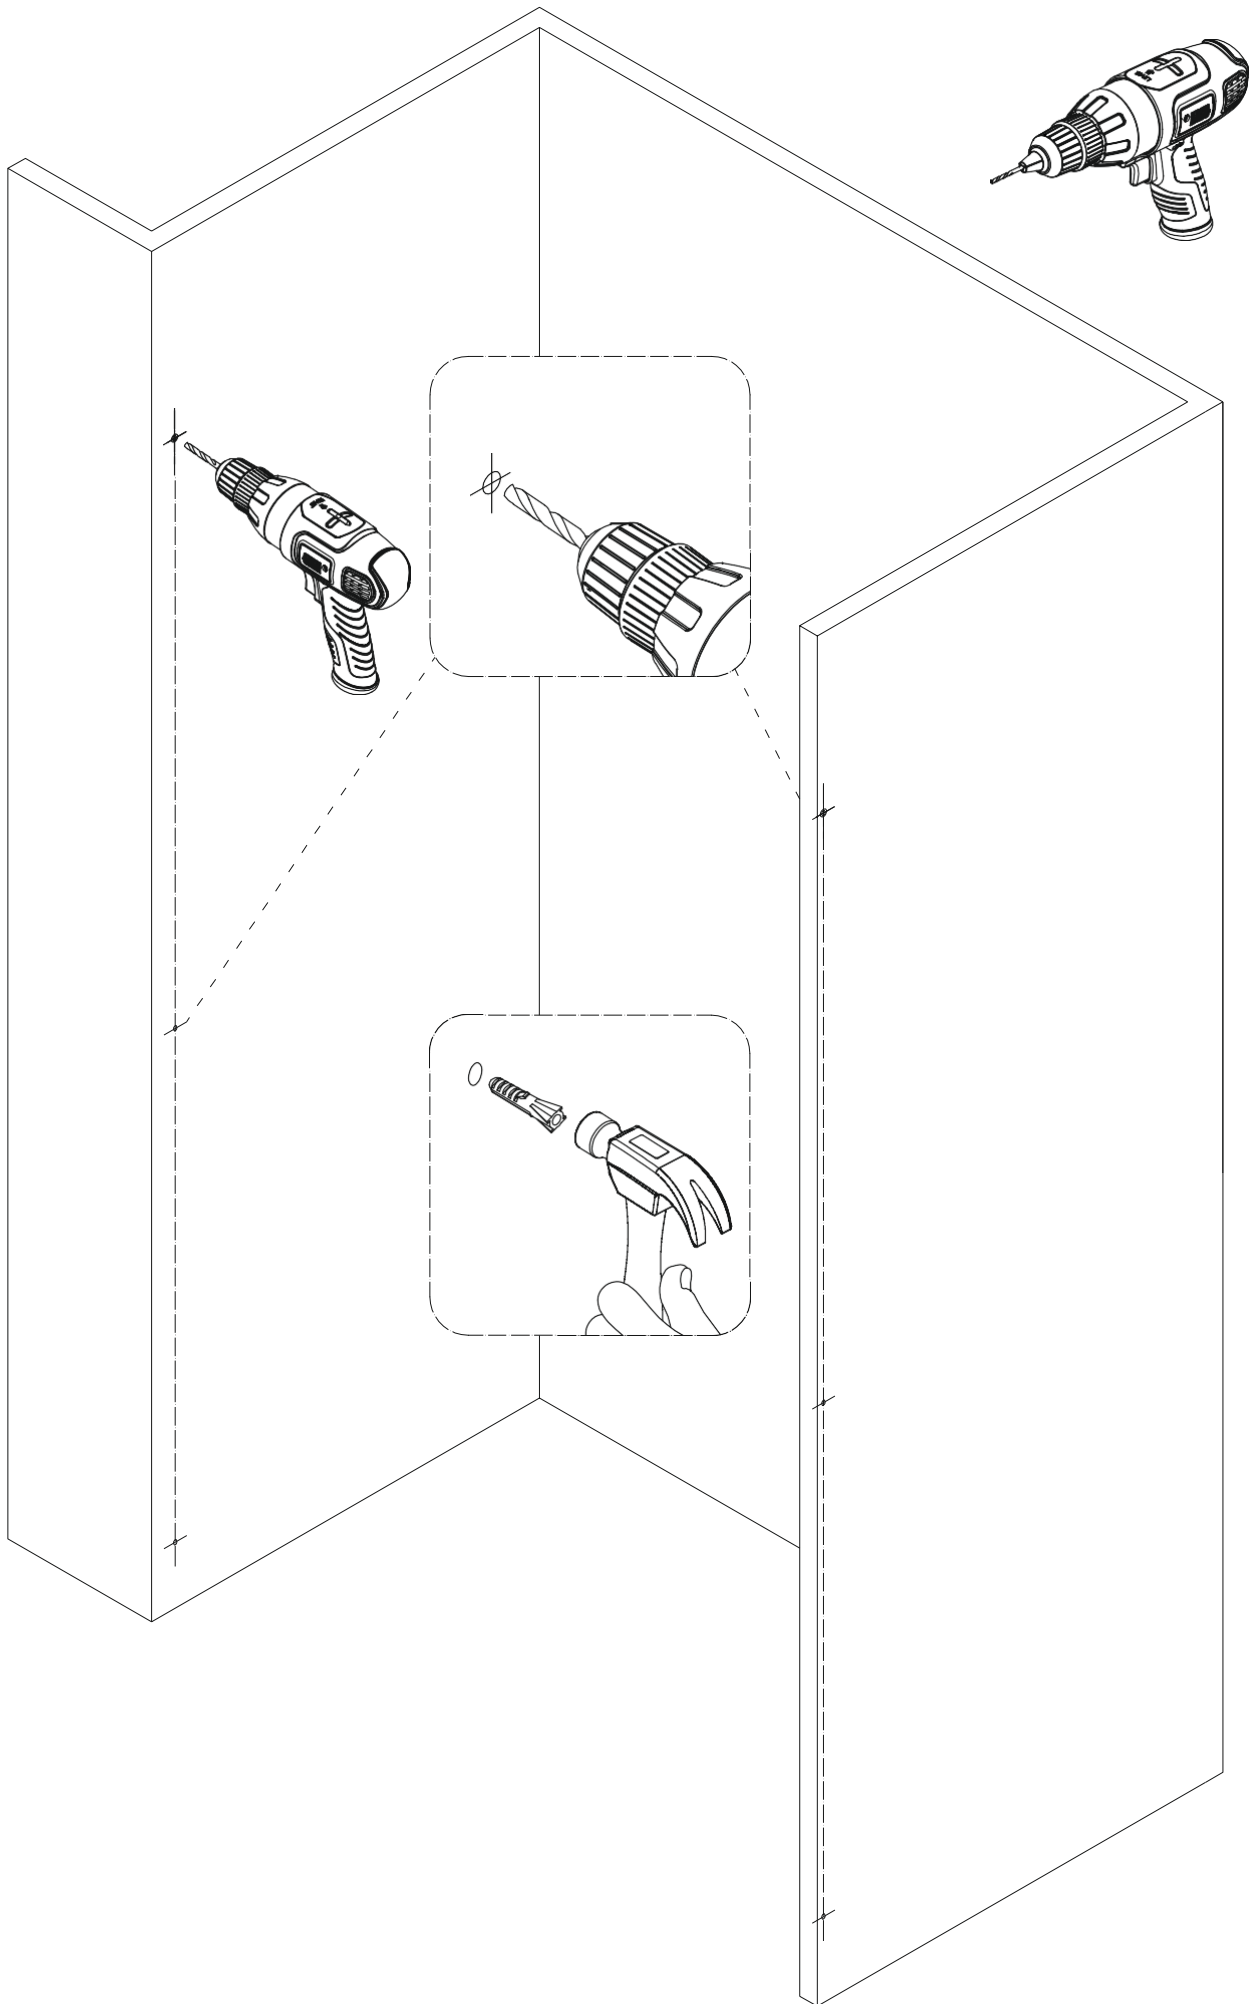

INSTRUCTIUNI DE MONTAJ

USI DE DUS
FARGO

Instrumente Necesare

Toate piesele

3 85 m

[X1]

[X1]

ST3.9X32 X