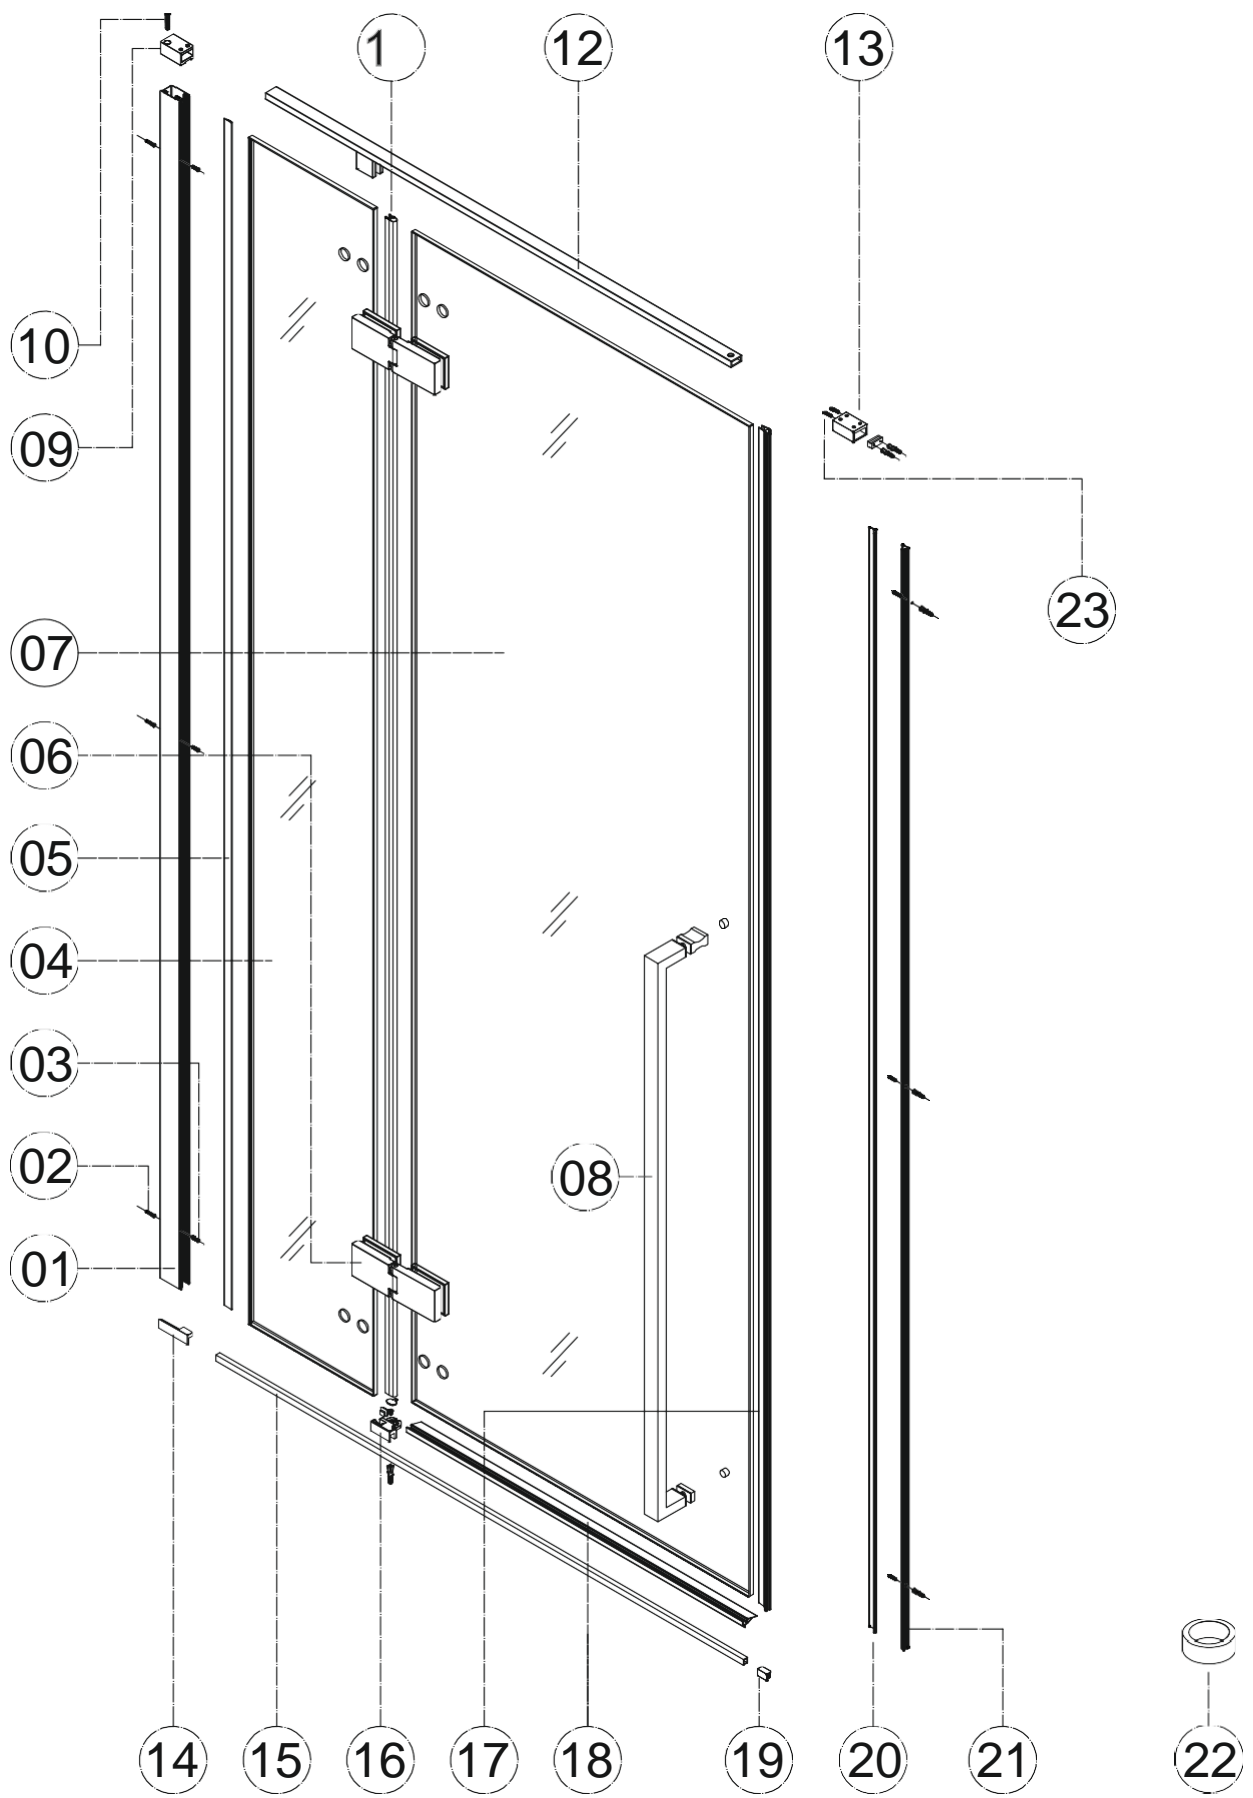

INSTRUCTIUNI DE MONTAJ

USI DE DUS
FARGO

Instrumente Necesare

Toate piesele

3 85 m

[X1]

[X1]

ST3.9X32 X

[X1]

[X]

13