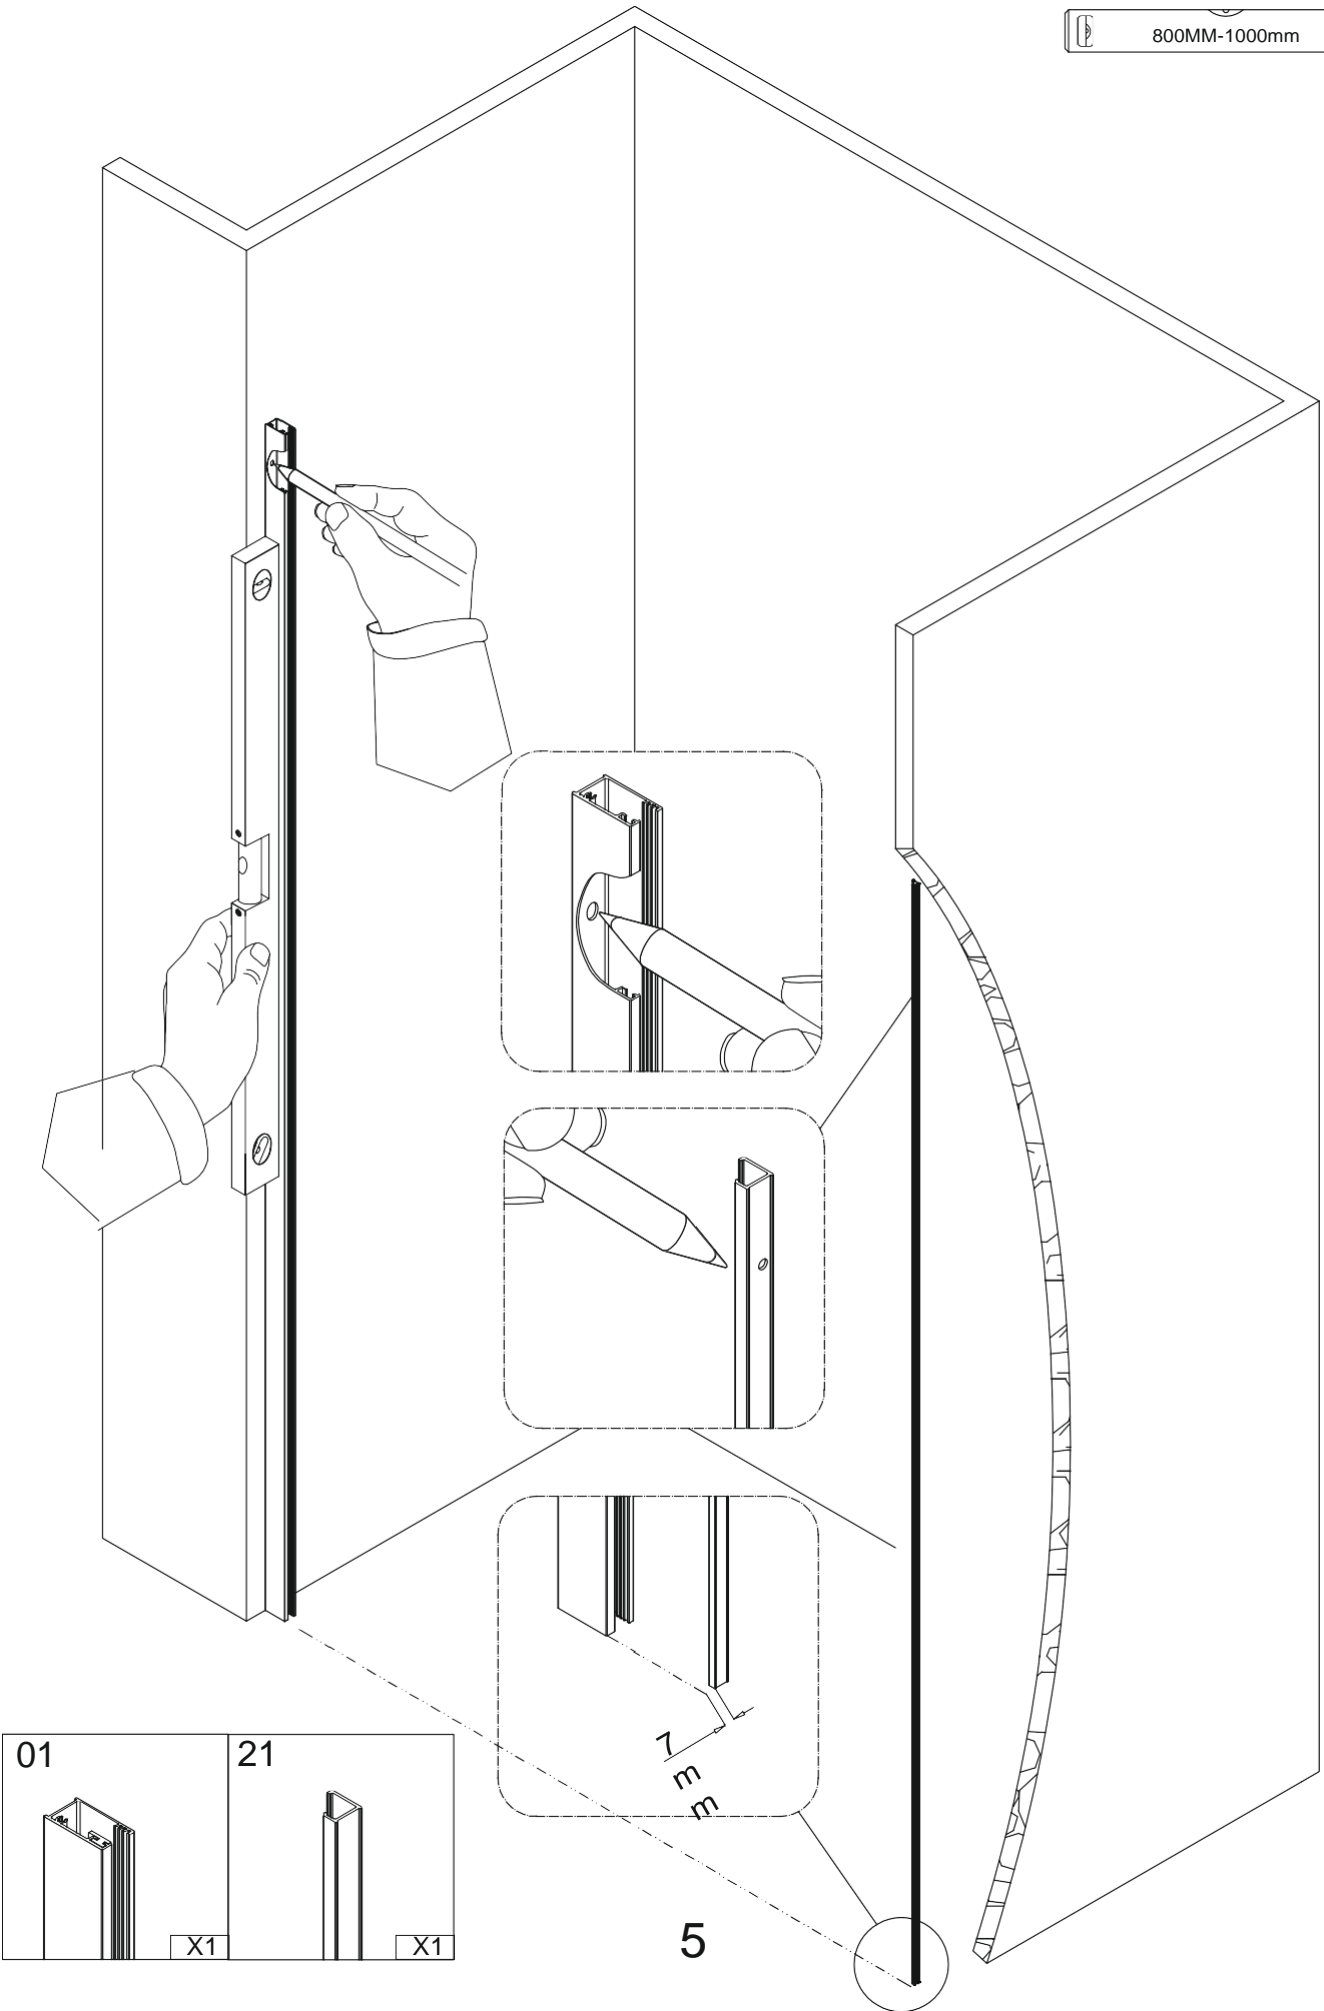

INSTRUCTIUNI DE MONTAJ

USI DE DUS
FARGO

Instrumente Necesare

Toate piesele

3 85 m

[X1]

[X1]

ST3.9X32 X

[X1]

[X]

13