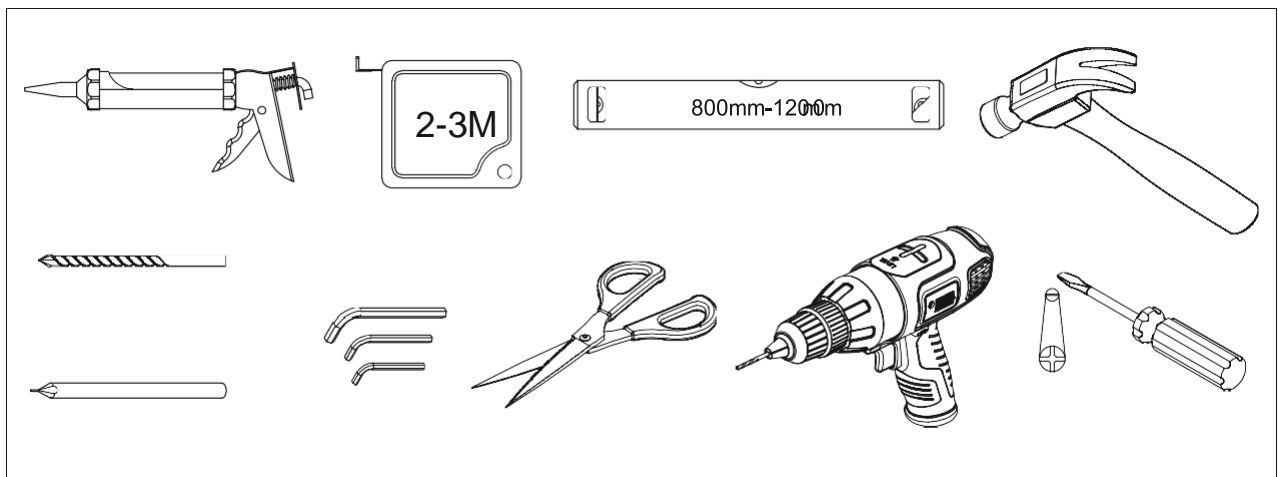

INSTRUCTIUNI DE MONTAJ

USI DE DUS
FARGO

Instrumente Necesare

Toate piesele

3 85 m

[X1]

[X1]

ST3.9X32 X