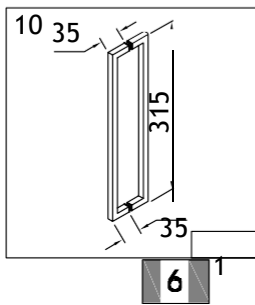

INSTRUCTIUNI DE MONTAJ

USI DE DUS

NECESARE INSTRUMENTE

PĂRȚI

L
685-715
785-815
885-915
985-1015

02 L = 1950mm 03

24 de minereu