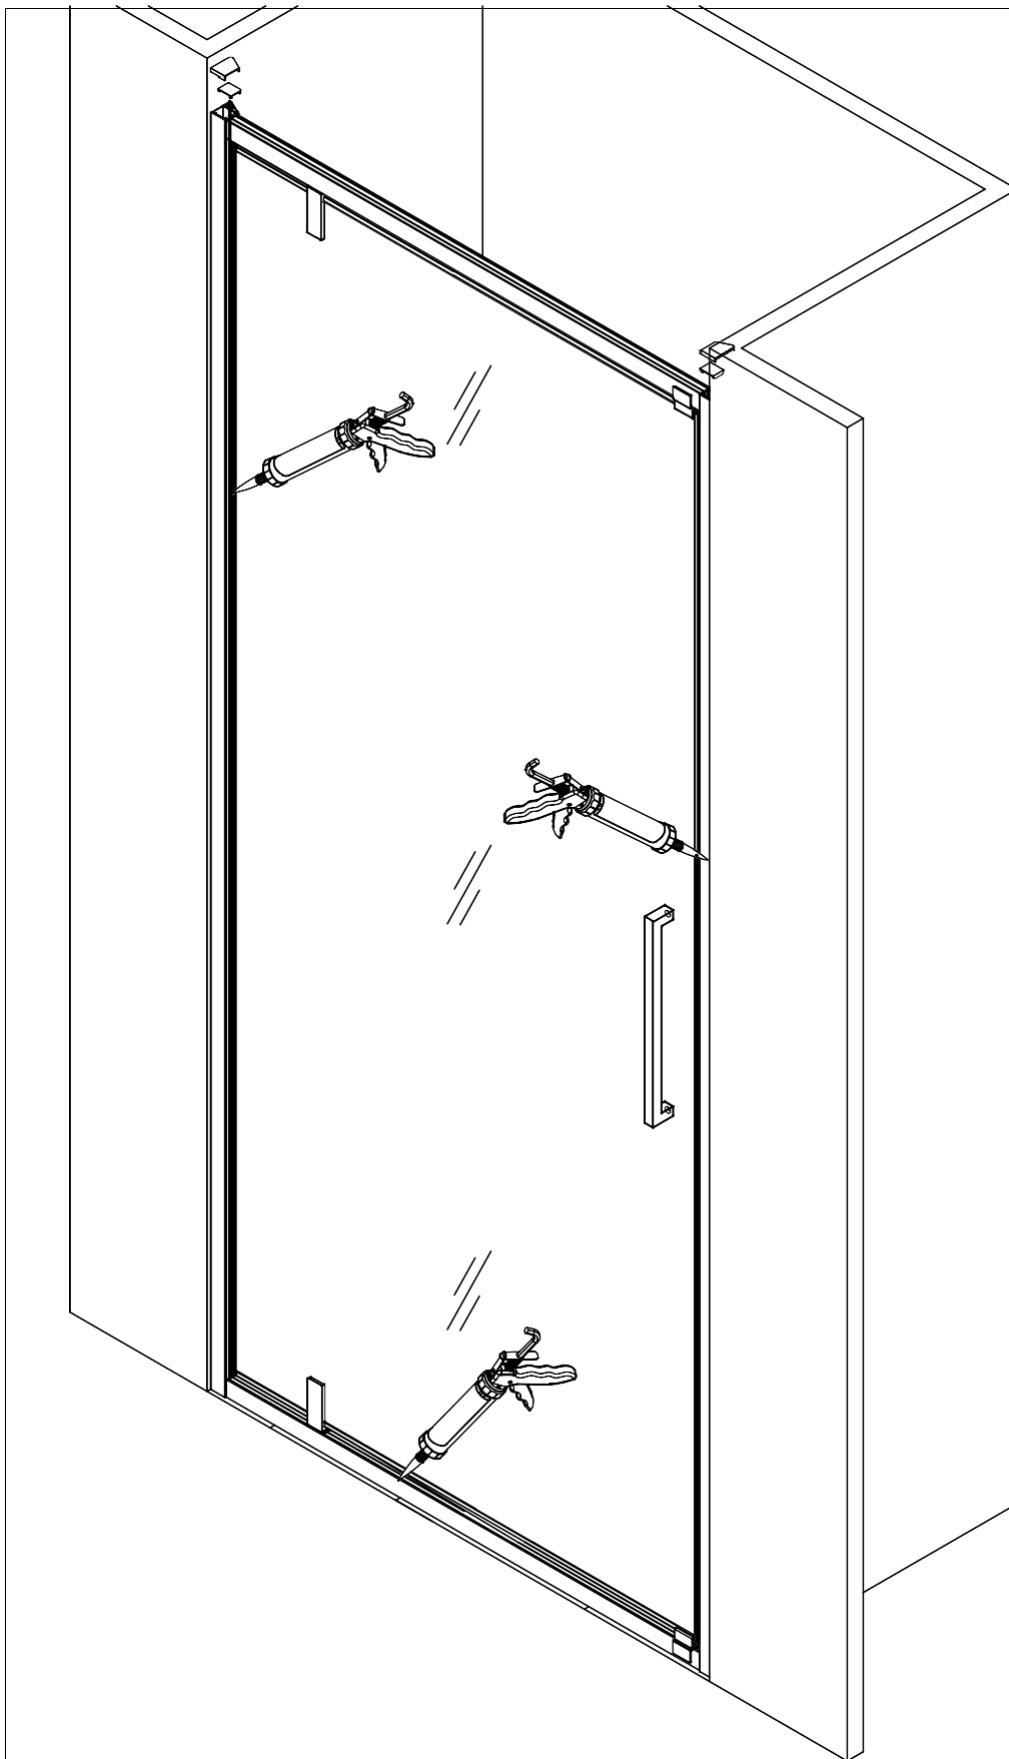

INSTRUCTIUNI DE MONTAJ

USI DE DUS

NECESARE INSTRUMENTE

PĂRȚI

L
685-715
785-815
885-915
985-1015

02 L = 1950mm 03

24 de minereu