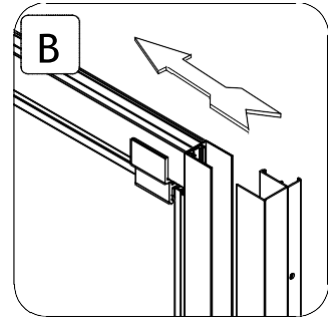

INSTRUCTIUNI DE MONTAJ

USI DE DUS

NECESARE INSTRUMENTE

PĂRȚI

L
685-715
785-815
885-915
985-1015

02 L = 1950mm 03

24 de minereu