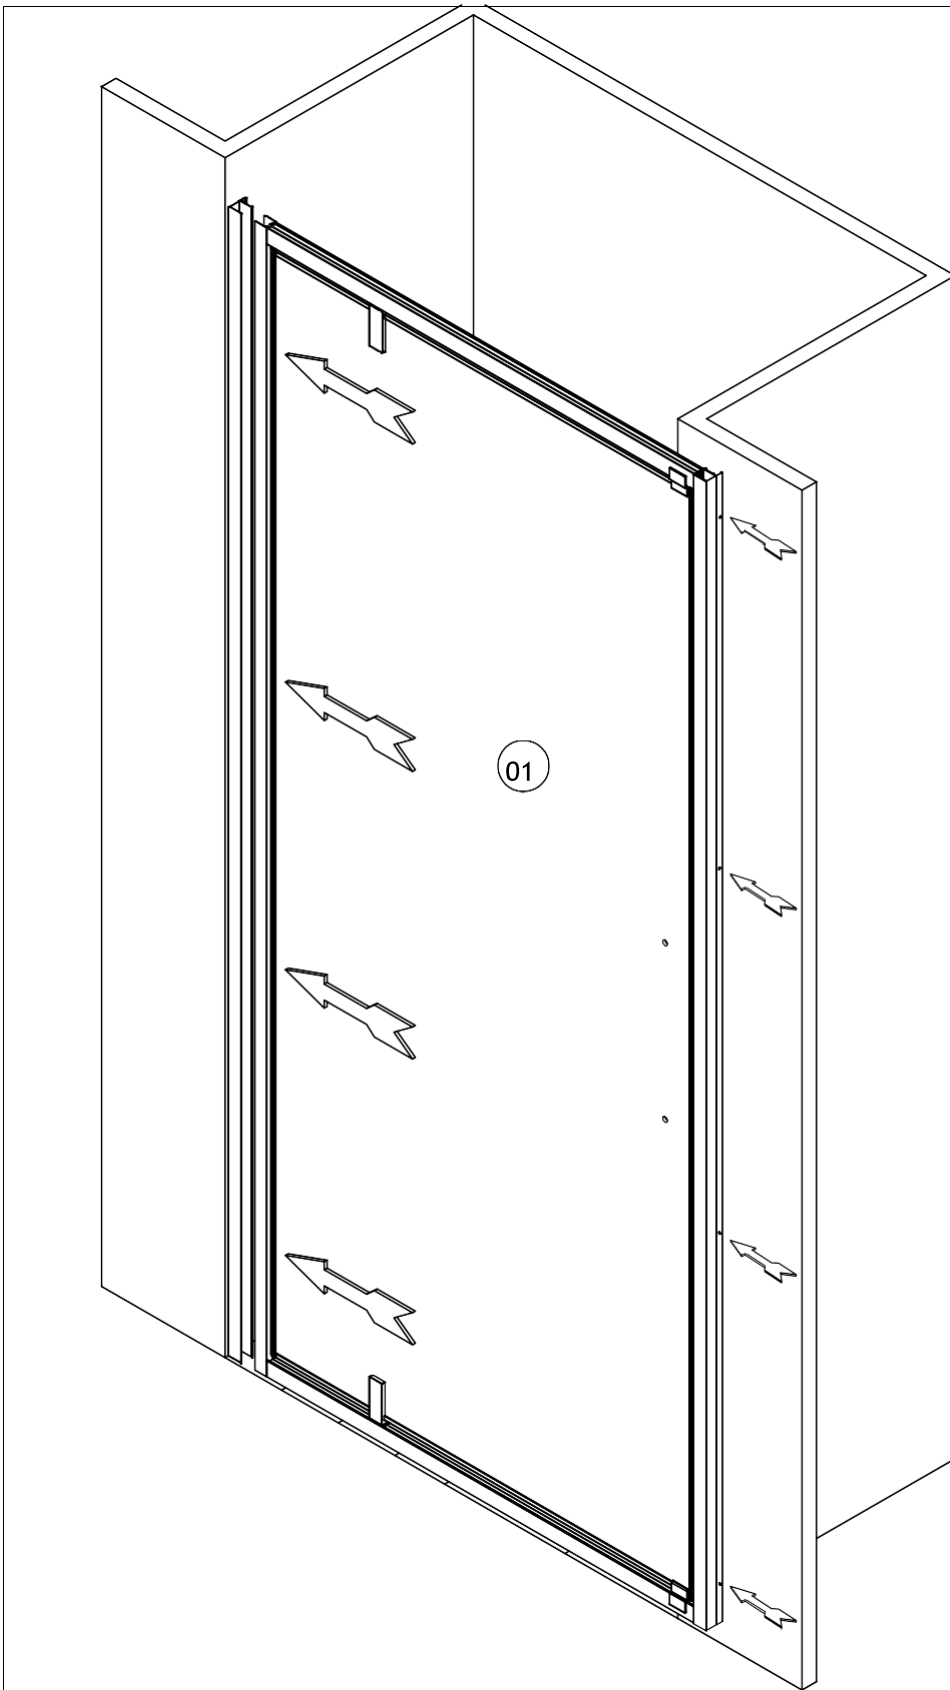

INSTRUCTIUNI DE MONTAJ

USI DE DUS

NECESARE INSTRUMENTE

PĂRȚI

L
685-715
785-815
885-915
985-1015

02 L = 1950mm 03

24 de minereu