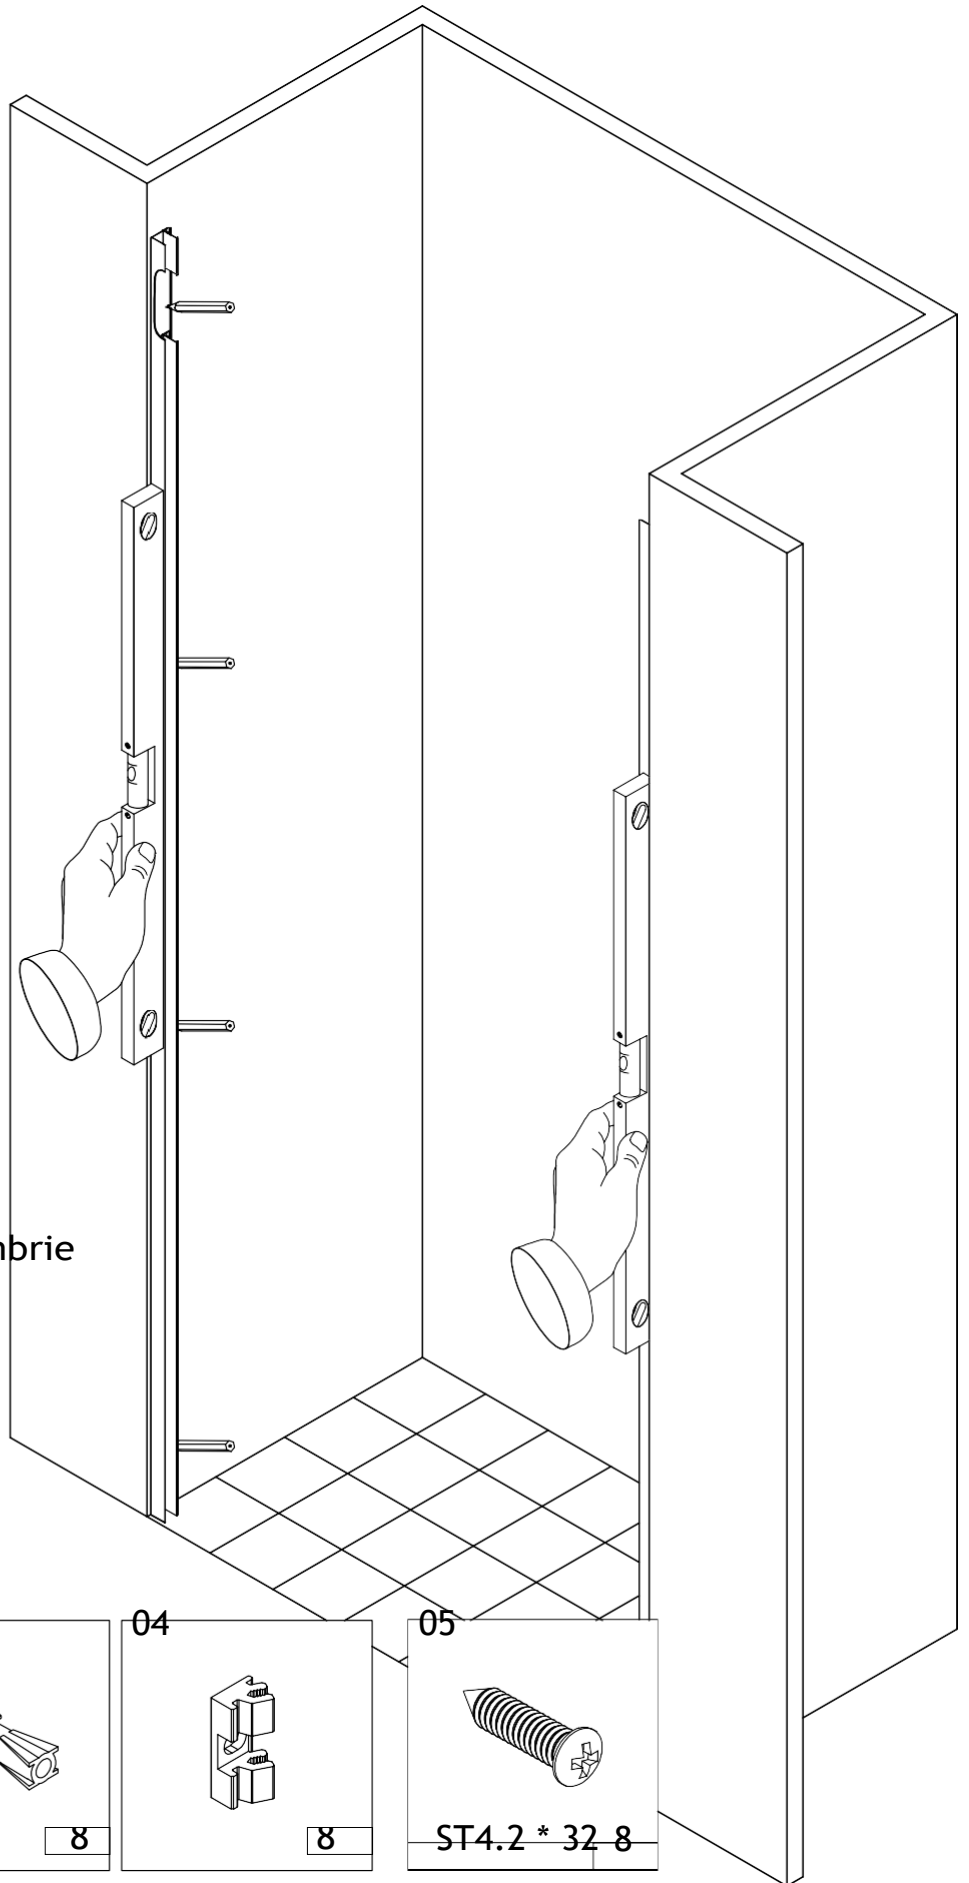

INSTRUCTIUNI DE MONTAJ

USI DE DUS

NECESARE INSTRUMENTE

PĂRȚI

L
685-715
785-815
885-915
985-1015

02 L = 1950mm 03

24 de minereu