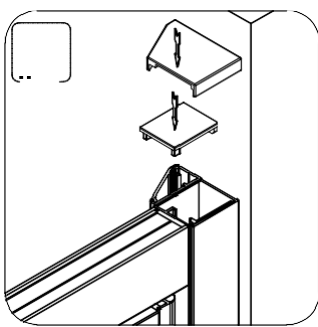

INSTRUCTIUNI DE MONTAJ

USI DE DUS

NECESARE INSTRUMENTE

PĂRȚI

L
685-715
785-815
885-915
985-1015

02 L = 1950mm 03

24 de minereu