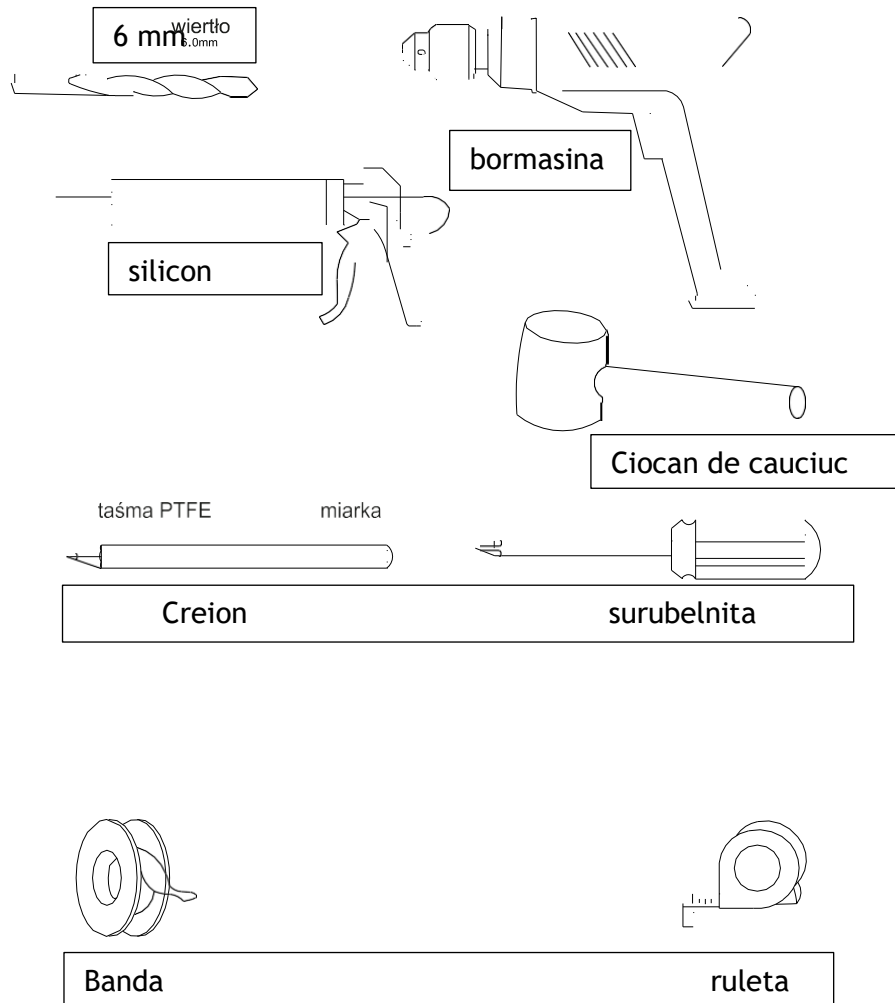

INSTRUCTIUNI DE MONTAJ

USI DE DUS

NECESARE INSTRUMENTE

PĂRȚI

L
685-715
785-815
885-915
985-1015

02 L = 1950mm 03

24 de minereu