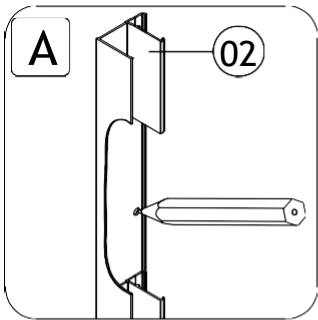

INSTRUCTIUNI DE MONTAJ

USI DE DUS

NECESARE INSTRUMENTE

PĂRȚI

L
685-715
785-815
885-915
985-1015

02 L = 1950mm 03

24 de minereu