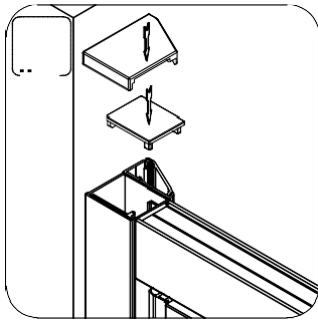

INSTRUCTIUNI DE MONTAJ

USI DE DUS

NECESARE INSTRUMENTE

PĂRȚI

L
685-715
785-815
885-915
985-1015

02 L = 1950mm 03

24 de minereu