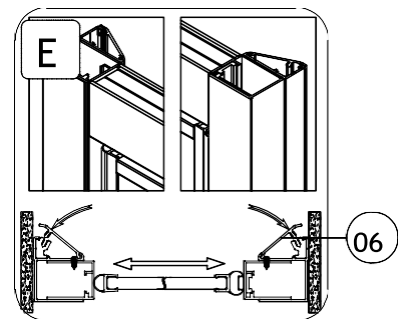

INSTRUCTIUNI DE MONTAJ

USI DE DUS

NECESARE INSTRUMENTE

PĂRȚI

L
685-715
785-815
885-915
985-1015

02 L = 1950mm 03

24 de minereu