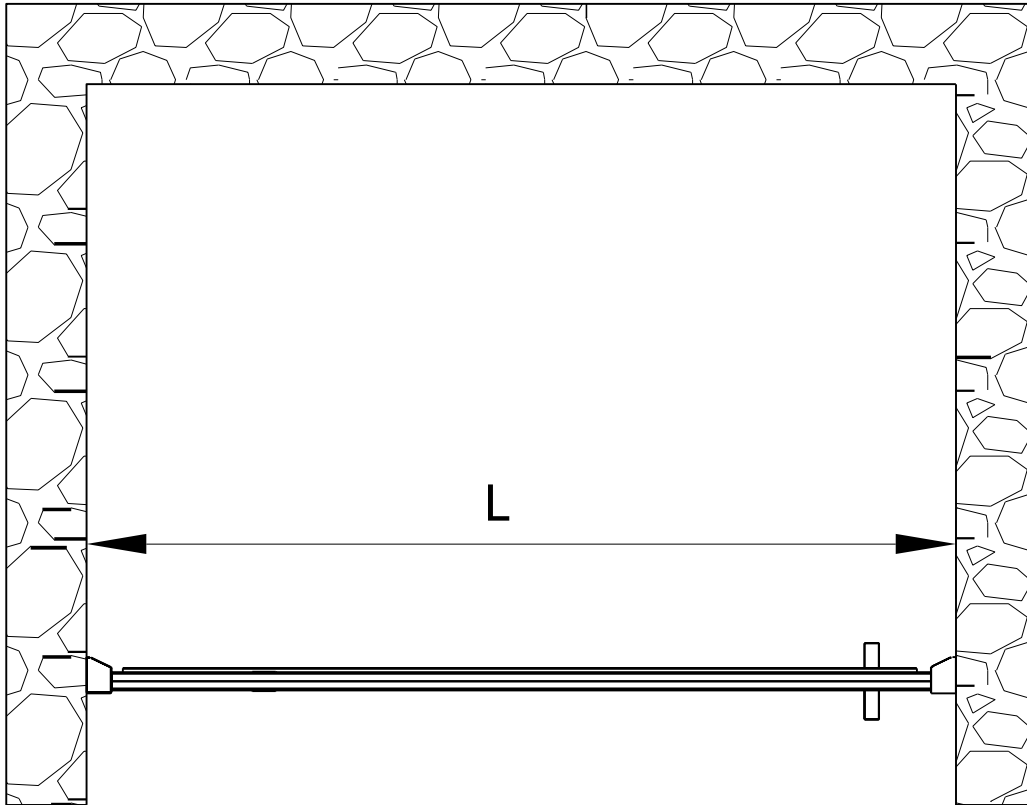

INSTRUCTIUNI DE MONTAJ

USI DE DUS

NECESARE INSTRUMENTE

PĂRȚI

L
685-715
785-815
885-915
985-1015

02 L = 1950mm 03

24 de minereu