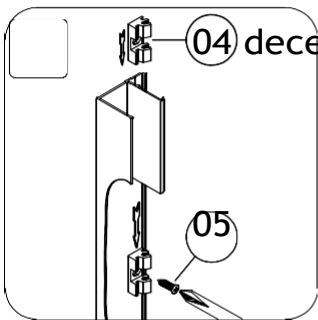

INSTRUCTIUNI DE MONTAJ

USI DE DUS

NECESARE INSTRUMENTE

PĂRȚI

L
685-715
785-815
885-915
985-1015

02 L = 1950mm 03

24 de minereu