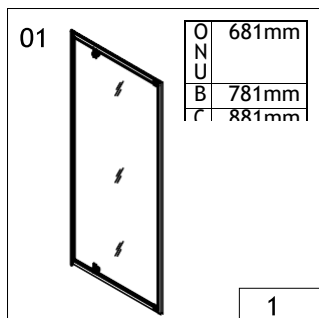

INSTRUCTIUNI DE MONTAJ

USI DE DUS

NECESARE INSTRUMENTE

PĂRȚI

L
685-715
785-815
885-915
985-1015

02 L = 1950mm 03

24 de minereu