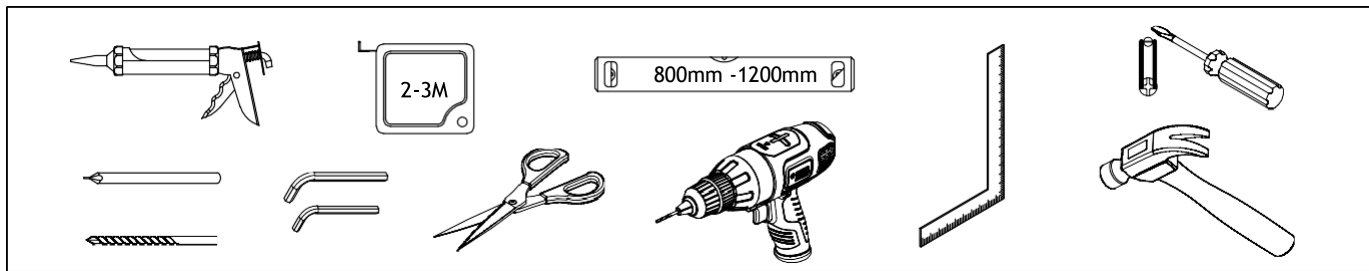

INSTRUCTIUNI DE MONTAJ

USI DE DUS

NECESARE INSTRUMENTE

PĂRȚI

L
685-715
785-815
885-915
985-1015

02 L = 1950mm 03

24 de minereu