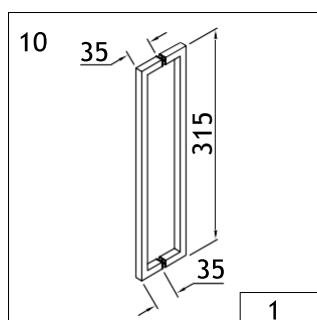

INSTRUCTIUNI DE MONTAJ

USI DE DUS

NECESARE INSTRUMENTE

PĂRȚI

L
685-715
785-815
885-915
985-1015

02 L = 1950mm 03

24 de minereu