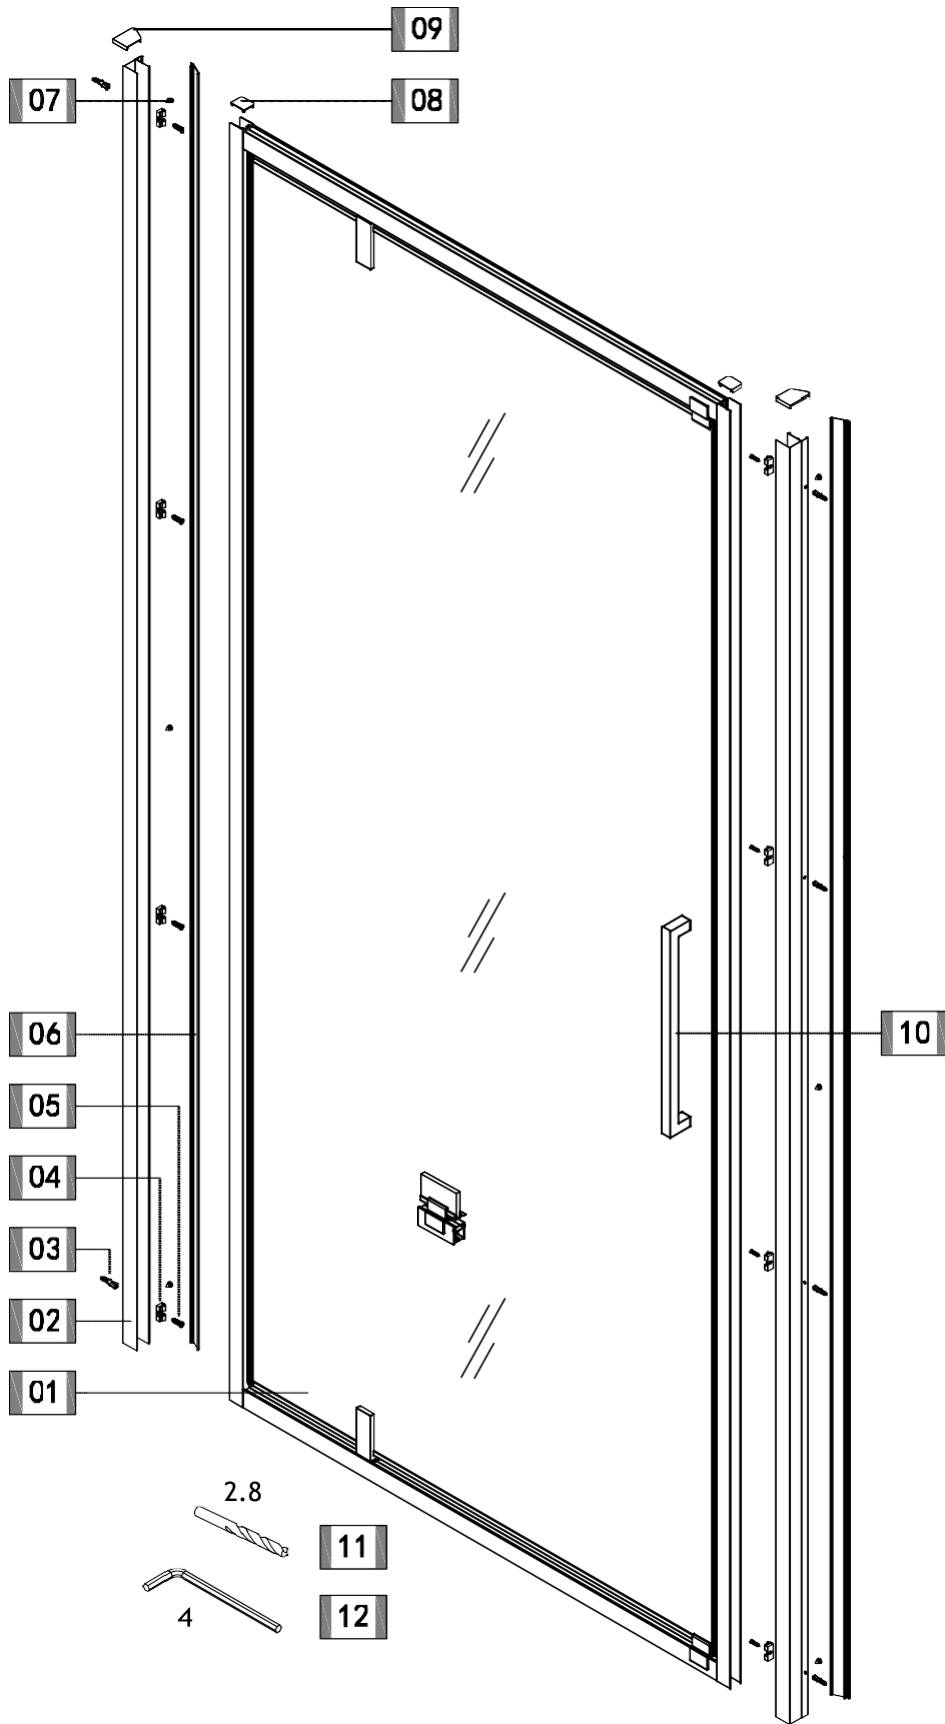

INSTRUCTIUNI DE MONTAJ

USI DE DUS

NECESARE INSTRUMENTE

PĂRȚI

L
685-715
785-815
885-915
985-1015

02 L = 1950mm 03

24 de minereu