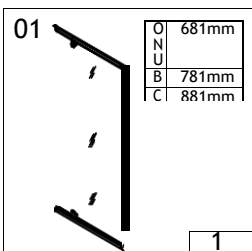

INSTRUCTIUNI DE MONTAJ

USI DE DUS

NECESARE INSTRUMENTE

PĂRȚI

L
685-715
785-815
885-915
985-1015

02 L = 1950mm 03

24 de minereu