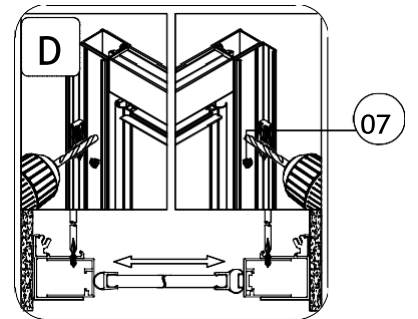

INSTRUCTIUNI DE MONTAJ

USI DE DUS

NECESARE INSTRUMENTE

PĂRȚI

L
685-715
785-815
885-915
985-1015

02 L = 1950mm 03

24 de minereu