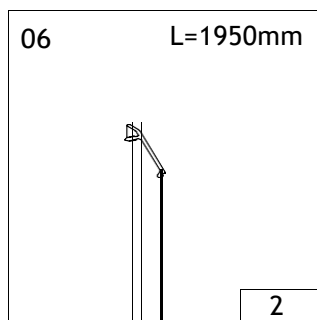

INSTRUCTIUNI DE MONTAJ

USI DE DUS

NECESARE INSTRUMENTE

PĂRȚI

L
685-715
785-815
885-915
985-1015

02 L = 1950mm 03

24 de minereu