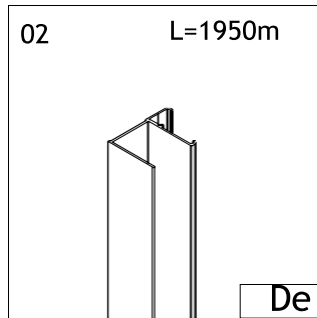

INSTRUCTIUNI DE MONTAJ

USI DE DUS

NECESARE INSTRUMENTE

PĂRȚI

L
685-715
785-815
885-915
985-1015

02 L = 1950mm 03

24 de minereu