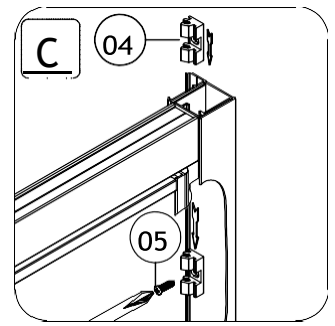

INSTRUCTIUNI DE MONTAJ

USI DE DUS

NECESARE INSTRUMENTE

PĂRȚI

L
685-715
785-815
885-915
985-1015

02 L = 1950mm 03

24 de minereu