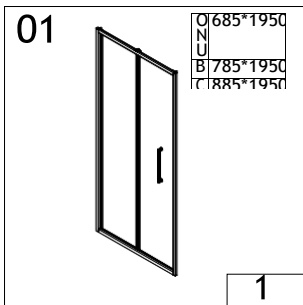

INSTRUCTIUNI DE MONTAJ

USI DE DUS
RAPID FOLD

NECESARE INSTRUMENTE

PĂRȚI

1

L
685-715
785-815
885-915
985-1015