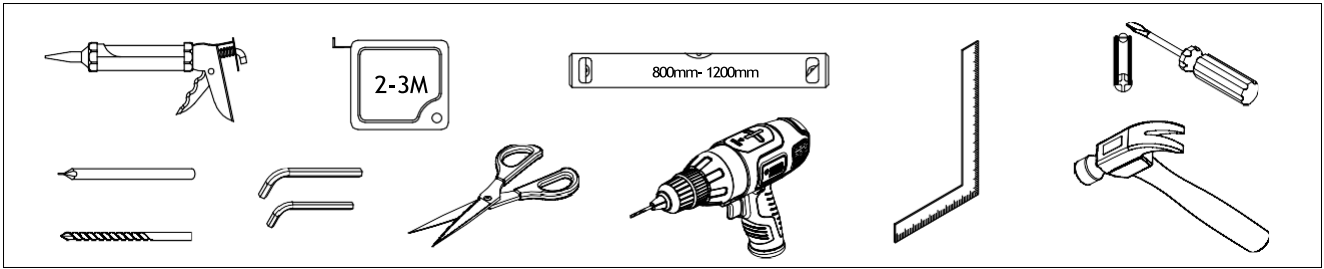

INSTRUCTIUNI DE MONTAJ

USI DE DUS
RAPID FOLD

NECESARE INSTRUMENTE

PĂRȚI

1

L
685-715
785-815
885-915
985-1015