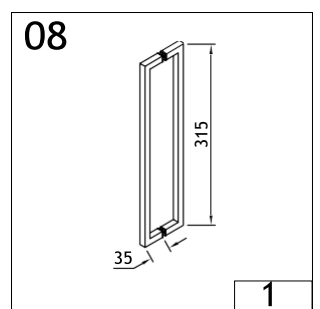

INSTRUCTIUNI DE MONTAJ

USI DE DUS
RAPID FOLD

NECESARE INSTRUMENTE

PĂRȚI

1

L
685-715
785-815
885-915
985-1015