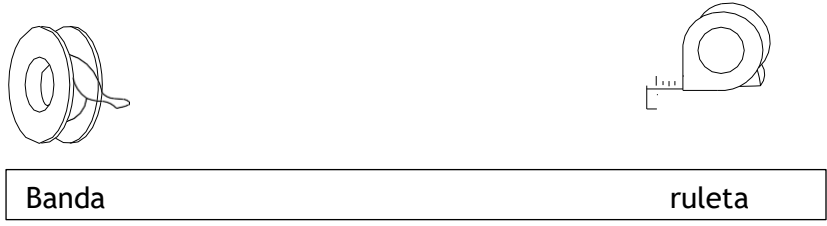

INSTRUCTIUNI DE MONTAJ

USI DE DUS
RAPID FOLD

NECESARE INSTRUMENTE

PĂRȚI

1

L
685-715
785-815
885-915
985-1015