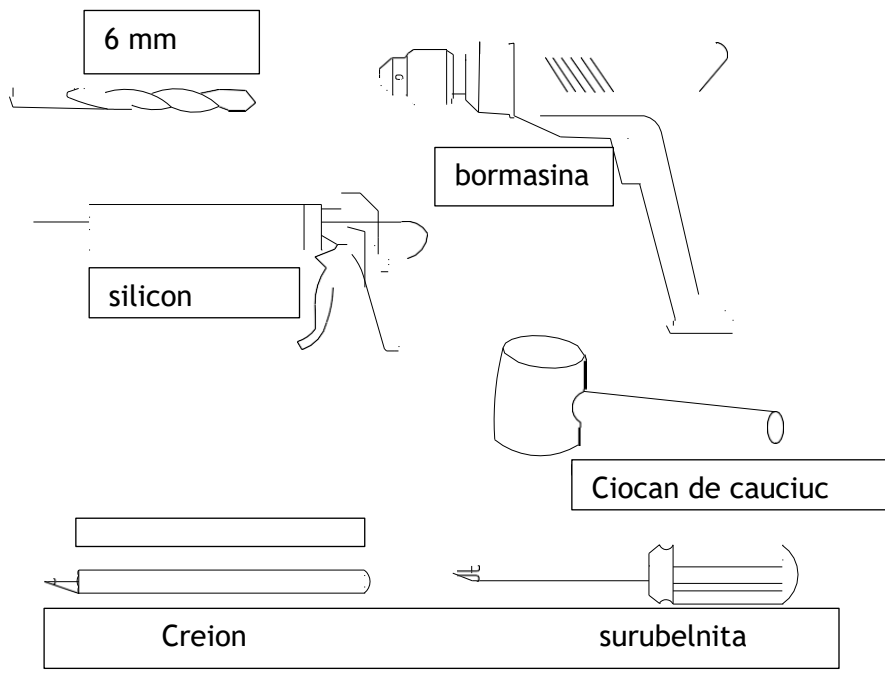

INSTRUCTIUNI DE MONTAJ

USI DE DUS
RAPID FOLD

NECESARE INSTRUMENTE

PĂRȚI

1

L
685-715
785-815
885-915
985-1015