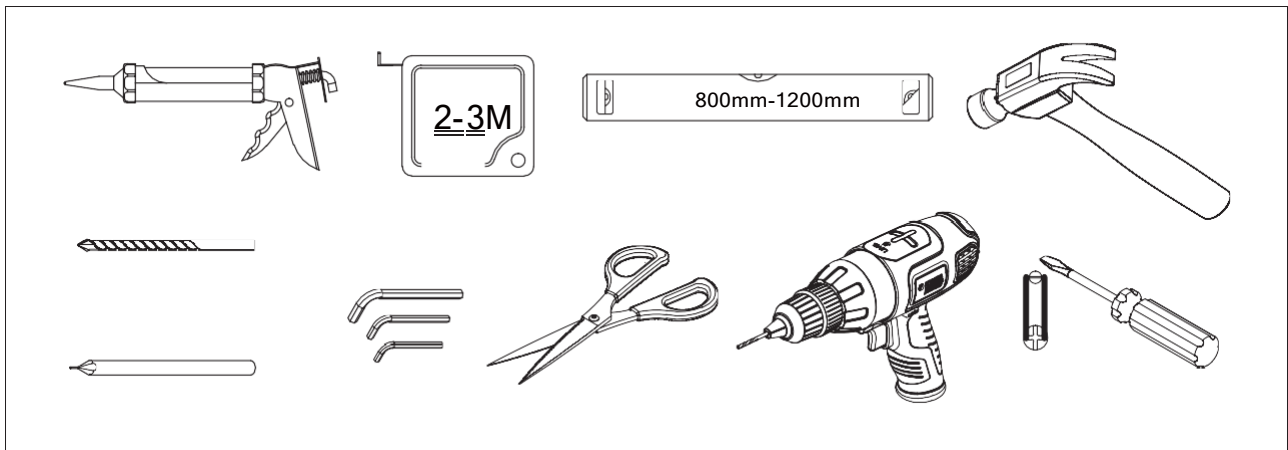

INSTRUCTIUNI DE MONTAJ

Usa dus EGO-266 Pliabila

Instrumente necesare (nu sunt incluse)

COMPONENTE:

COMPONENTE:

B=B