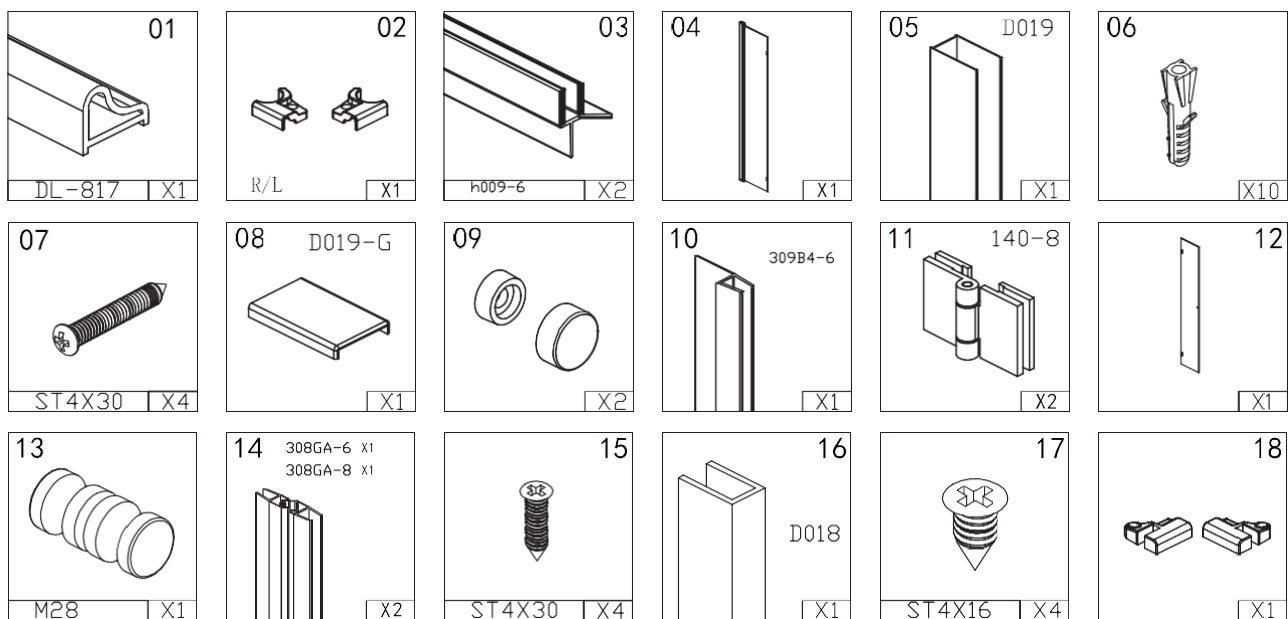

INSTRUCTIUNI DE MONTAJ

Usa dus EGO-266 Pliabila

Instrumente necesare (nu sunt incluse)

COMPONENTE:

COMPONENTE:

B=B