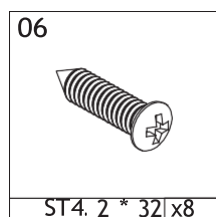

ISTRUZIONI - CABINA RAPID SLIDE

NECESAR INSTRUMENTE

TOATE COMPONENTELE

26

C

D

Un

B