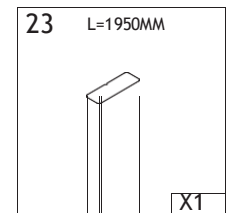

ISTRUZIONI - CABINA RAPID SLIDE

NECESAR INSTRUMENTE

TOATE COMPONENTELE

26

C

D

Un

B