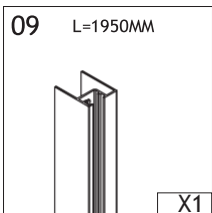

ISTRUZIONI - CABINA RAPID SLIDE

NECESAR INSTRUMENTE

TOATE COMPONENTELE

26

C

D

Un

B