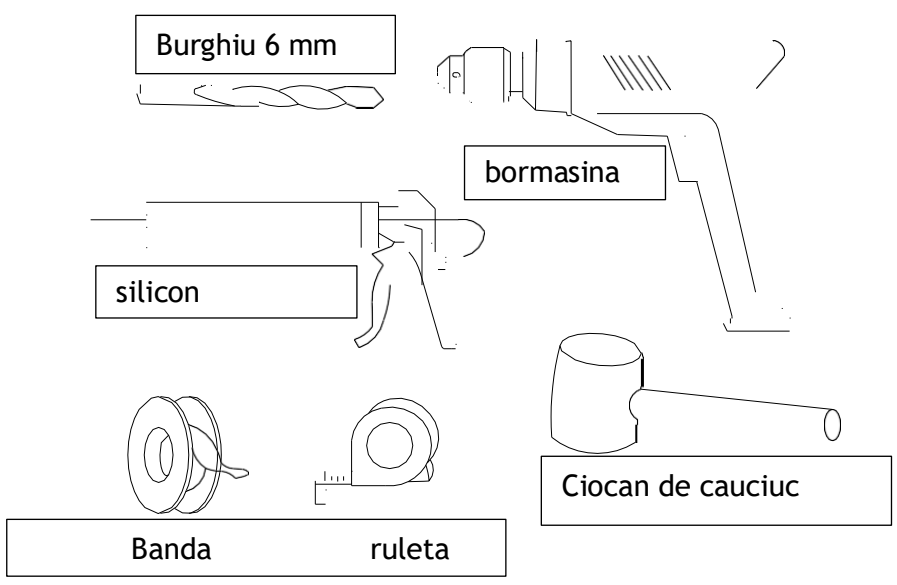

ISTRUZIONI - CABINA RAPID SLIDE

NECESAR INSTRUMENTE

TOATE COMPONENTELE

26

C

D

Un

B