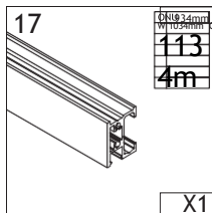

ISTRUZIONI - CABINA RAPID SLIDE

NECESAR INSTRUMENTE

TOATE COMPONENTELE

26

C

D

Un

B