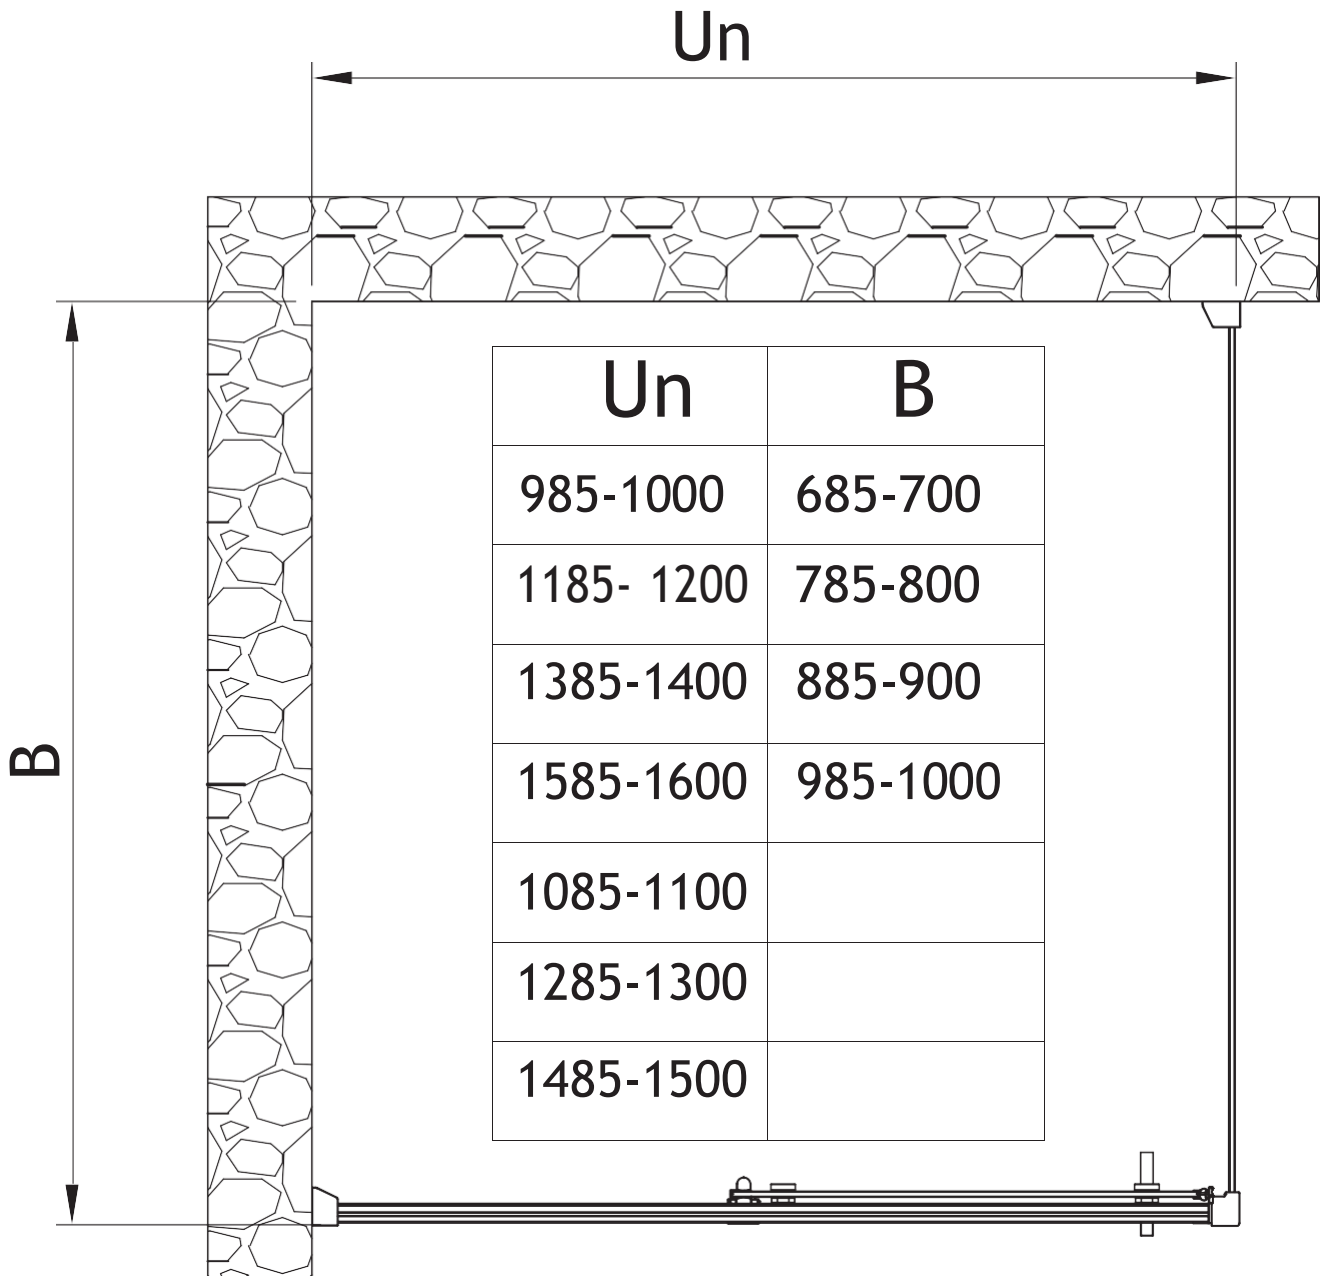

ISTRUZIONI - CABINA RAPID SLIDE

NECESAR INSTRUMENTE

TOATE COMPONENTELE

26

C

D

Un

B