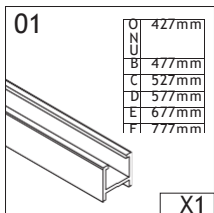

ISTRUZIONI - CABINA RAPID SLIDE

NECESAR INSTRUMENTE

TOATE COMPONENTELE

26

C

D

Un

B