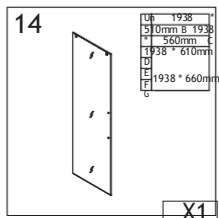

ISTRUZIONI - CABINA RAPID SLIDE

NECESAR INSTRUMENTE

TOATE COMPONENTELE

26

C

D

Un

B