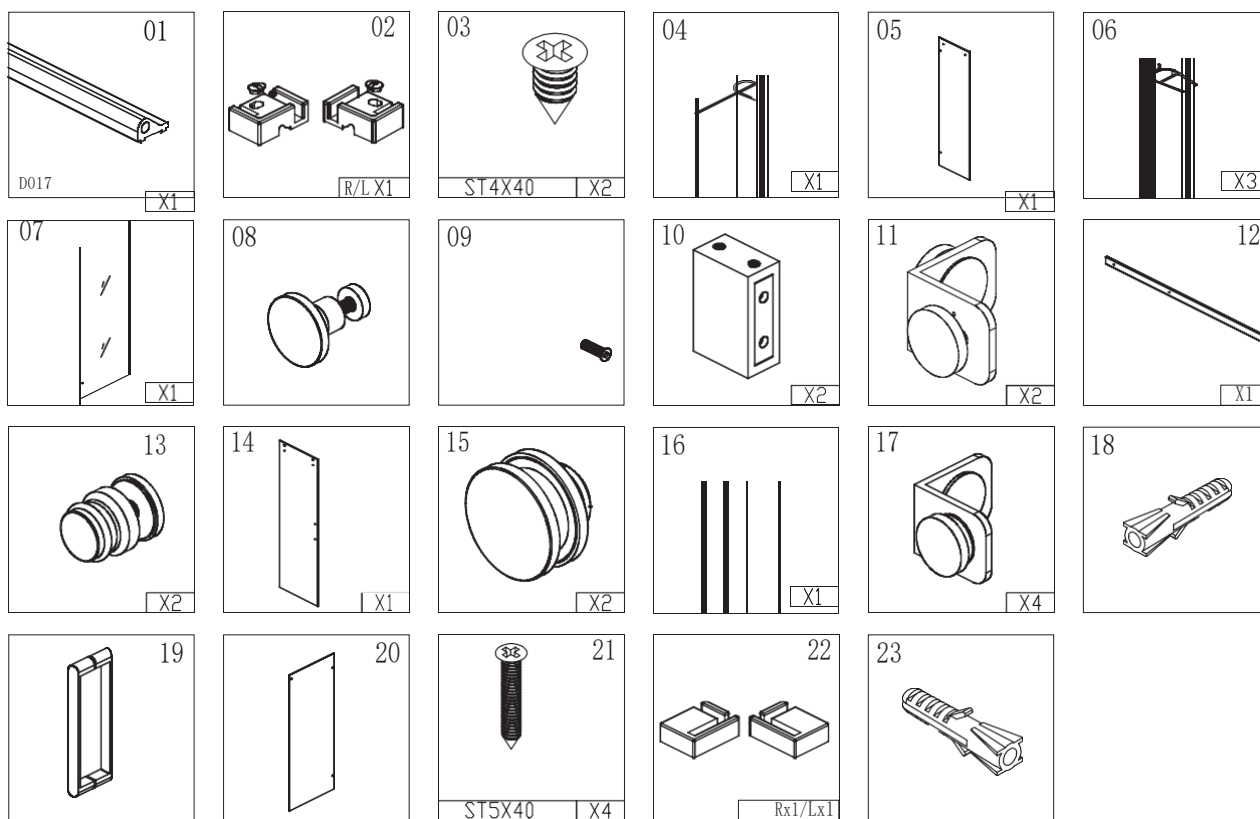

INSTRUCTIUNI DE MONTAJ

CABINA EGO-172

Instrumente necesare (nu sunt incluse)

COMPONENTE:

COMPONENTE:

size	B	A
750	730	—
800	780	—
900	880	—
1000	980	1010
1100	—	1110
1200	—	1210
1300	—	1310
1400	—	1410
1500	—	1510