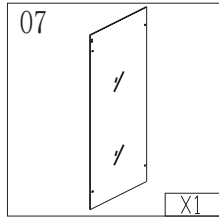

INSTRUCTIUNI DE MONTAJ

CABINA EGO-172

Instrumente necesare (nu sunt incluse)

COMPONENTE:

COMPONENTE:

size	B	A
750	730	—
800	780	—
900	880	—
1000	980	1010
1100	—	1110
1200	—	1210
1300	—	1310
1400	—	1410
1500	—	1510