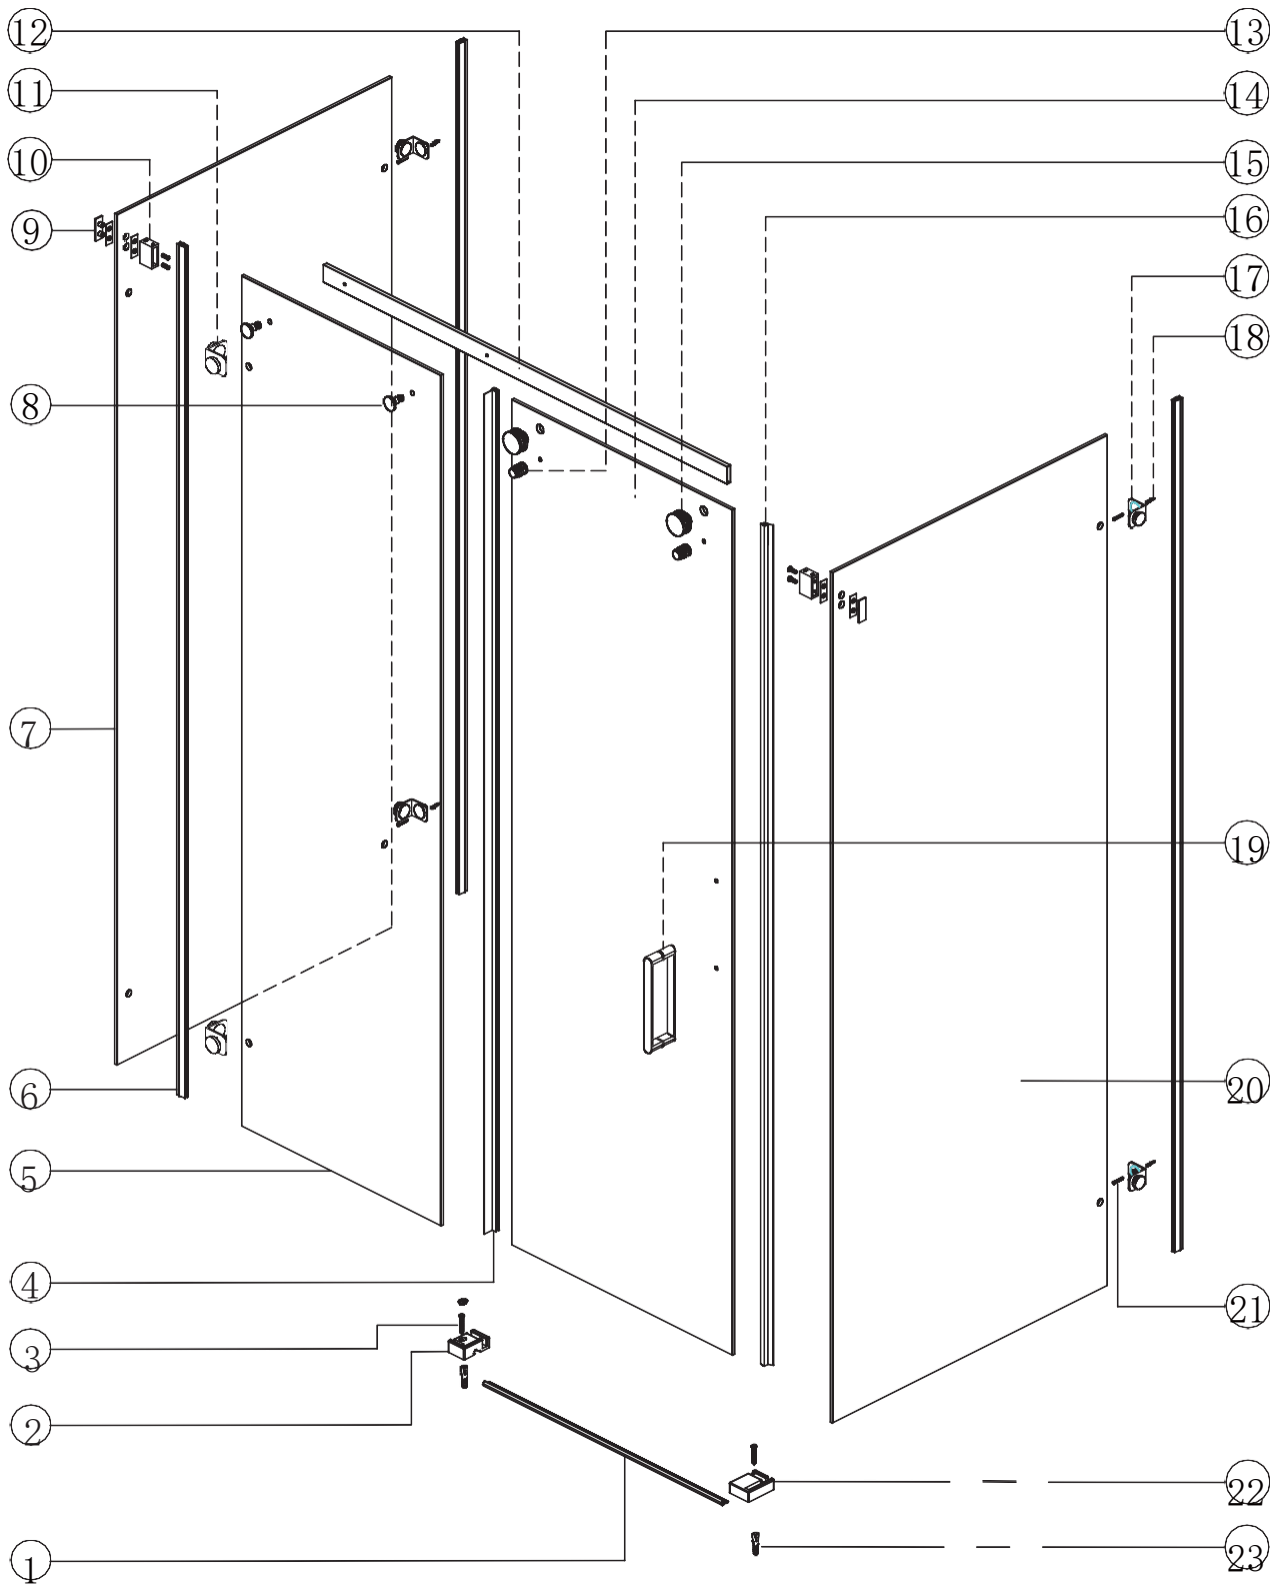

INSTRUCTIUNI DE MONTAJ

CABINA EGO-172

Instrumente necesare (nu sunt incluse)

COMPONENTE:

COMPONENTE:

size	B	A
750	730	—
800	780	—
900	880	—
1000	980	1010
1100	—	1110
1200	—	1210
1300	—	1310
1400	—	1410
1500	—	1510