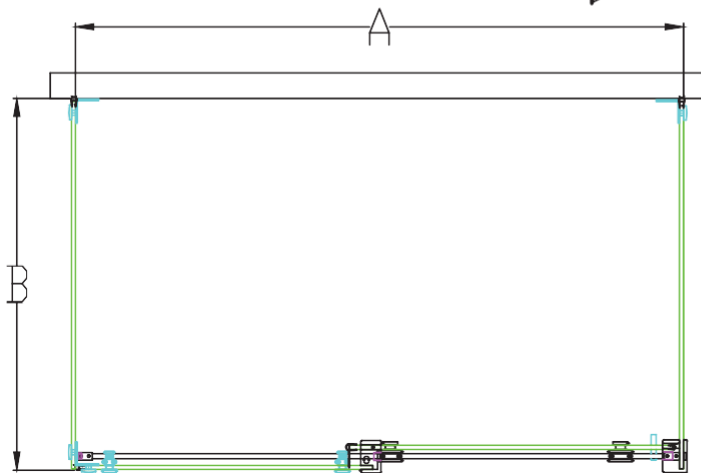

INSTRUCTIUNI DE MONTAJ

CABINA EGO-172

Instrumente necesare (nu sunt incluse)

COMPONENTE:

COMPONENTE:

size	B	A
750	730	—
800	780	—
900	880	—
1000	980	1010
1100	—	1110
1200	—	1210
1300	—	1310
1400	—	1410
1500	—	1510