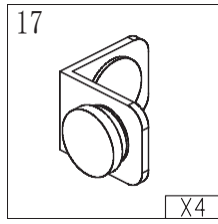

INSTRUCTIUNI DE MONTAJ

CABINA EGO-172

Instrumente necesare (nu sunt incluse)

COMPONENTE:

COMPONENTE:

size	B	A
750	730	—
800	780	—
900	880	—
1000	980	1010
1100	—	1110
1200	—	1210
1300	—	1310
1400	—	1410
1500	—	1510