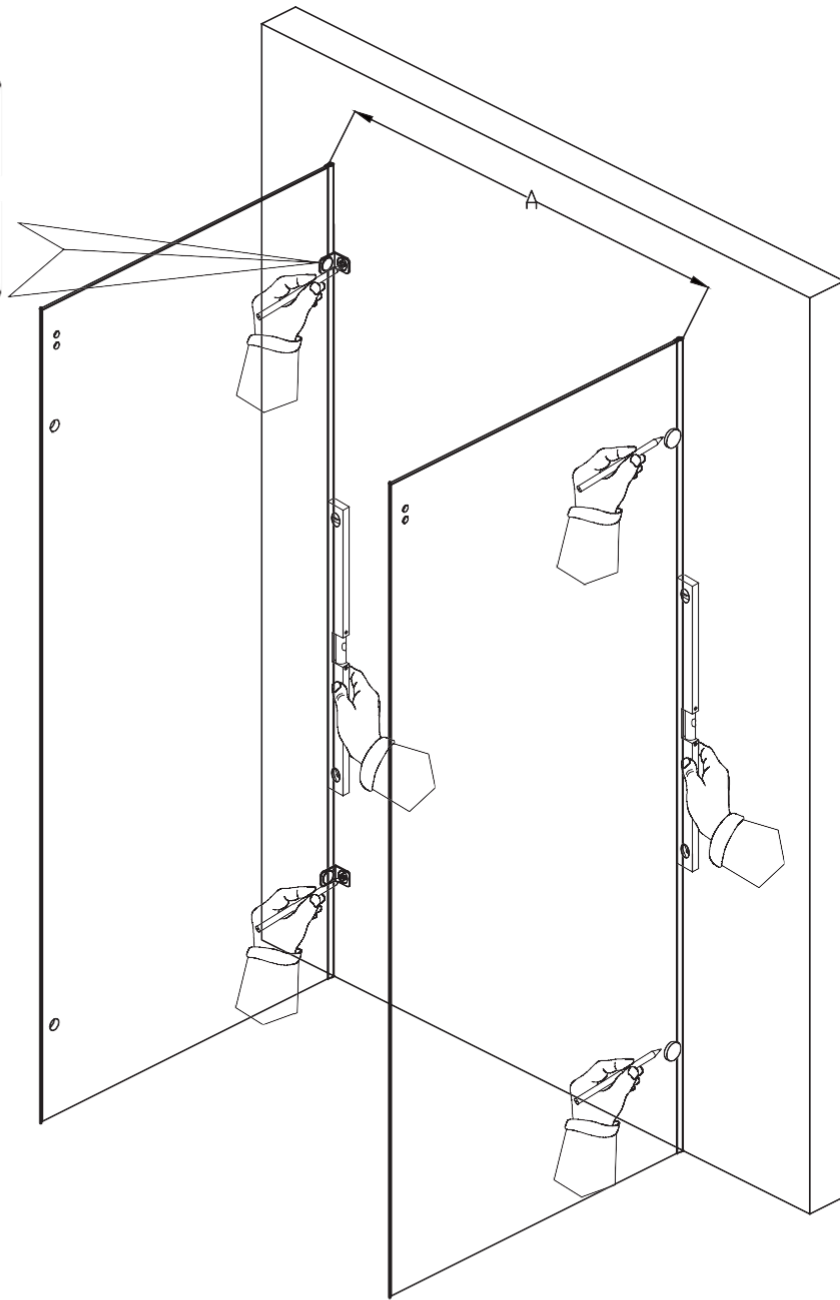

INSTRUCTIUNI DE MONTAJ

CABINA EGO-172

Instrumente necesare (nu sunt incluse)

COMPONENTE:

COMPONENTE:

size	B	A
750	730	—
800	780	—
900	880	—
1000	980	1010
1100	—	1110
1200	—	1210
1300	—	1310
1400	—	1410
1500	—	1510