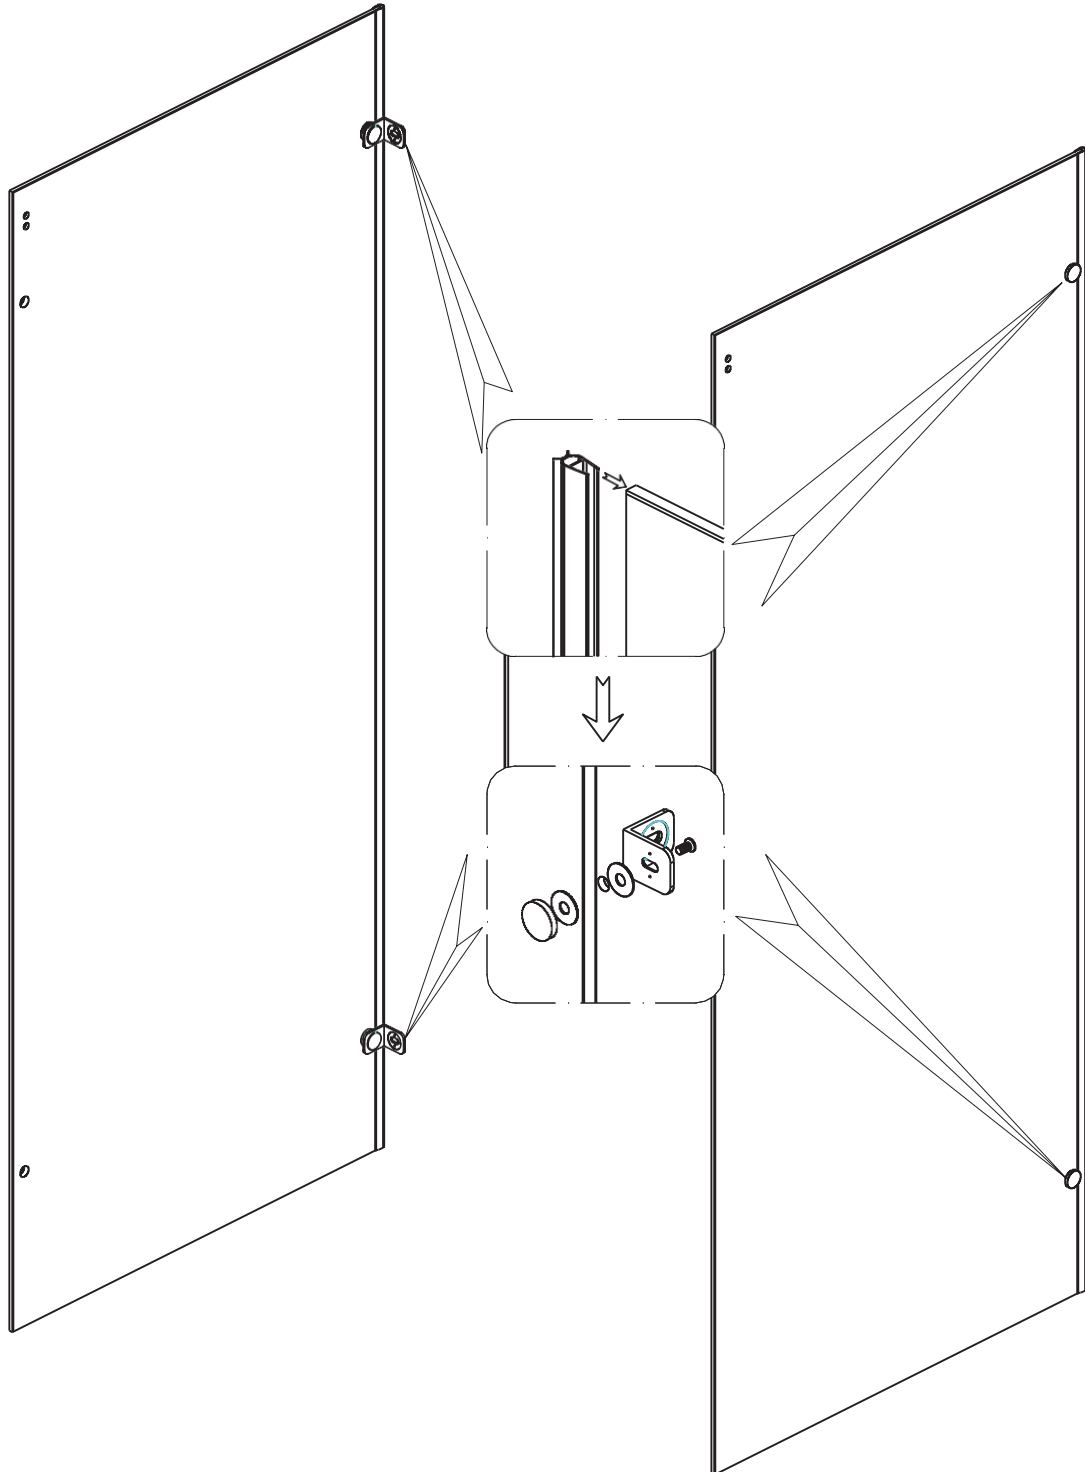

INSTRUCTIUNI DE MONTAJ

CABINA EGO-172

Instrumente necesare (nu sunt incluse)

COMPONENTE:

COMPONENTE:

size	B	A
750	730	—
800	780	—
900	880	—
1000	980	1010
1100	—	1110
1200	—	1210
1300	—	1310
1400	—	1410
1500	—	1510