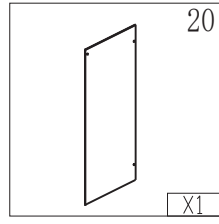

INSTRUCTIUNI DE MONTAJ

CABINA EGO-172

Instrumente necesare (nu sunt incluse)

COMPONENTE:

COMPONENTE:

size	B	A
750	730	—
800	780	—
900	880	—
1000	980	1010
1100	—	1110
1200	—	1210
1300	—	1310
1400	—	1410
1500	—	1510