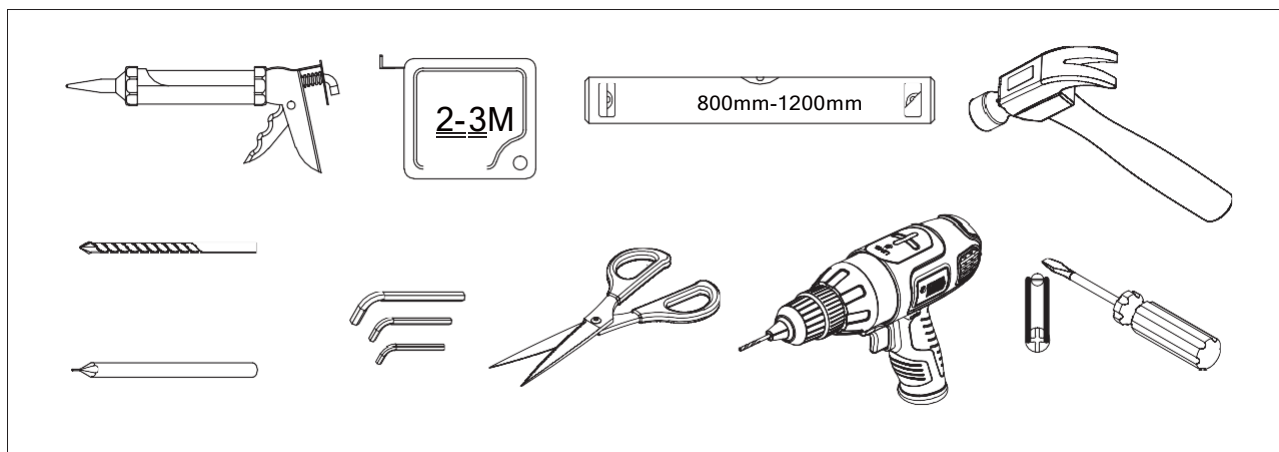

INSTRUCTIUNI DE MONTAJ

CABINA EGO-172

Instrumente necesare (nu sunt incluse)

COMPONENTE:

COMPONENTE:

size	B	A
750	730	—
800	780	—
900	880	—
1000	980	1010
1100	—	1110
1200	—	1210
1300	—	1310
1400	—	1410
1500	—	1510