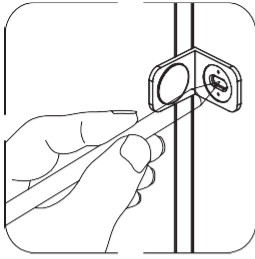

INSTRUCTIUNI DE MONTAJ

CABINA EGO-172

Instrumente necesare (nu sunt incluse)

COMPONENTE:

COMPONENTE:

size	B	A
750	730	—
800	780	—
900	880	—
1000	980	1010
1100	—	1110
1200	—	1210
1300	—	1310
1400	—	1410
1500	—	1510