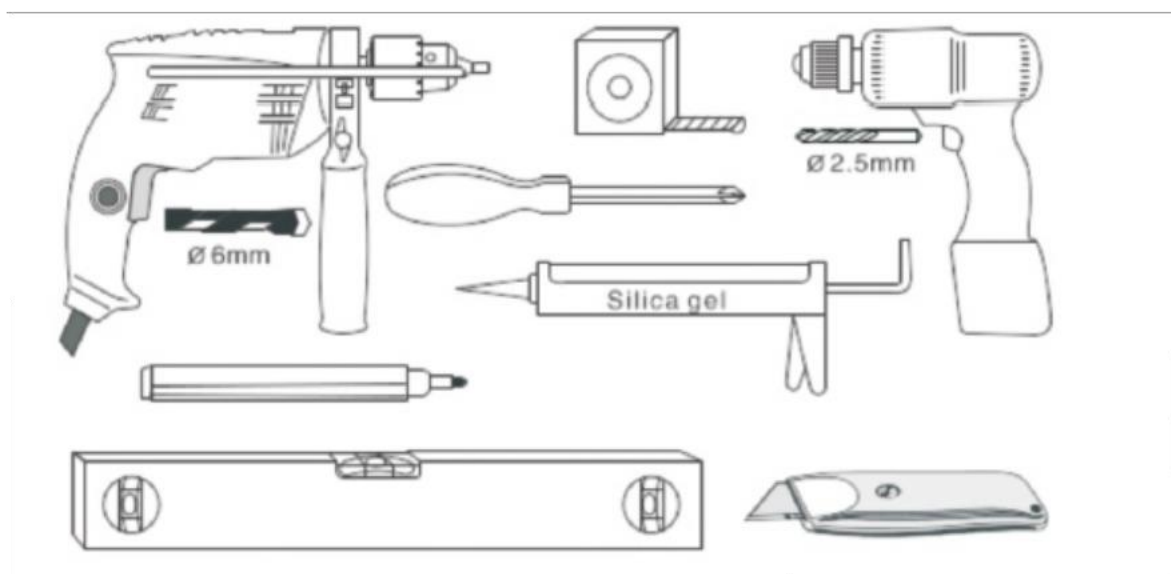

3 Montare

1. Note de instalare

Înainte de a începe asamblarea, vă rugăm să verificați dacă toate elementele conținute în instrucțiuni sunt în pachet și că acestea nu sunt deteriorate. În caz de deteriorare sau deficiențe, vă rugăm să contactați vânzătorul de urgență.

NOTĂ: NU MONTAȚI COMPONENTELE H DETERIORATE

1. Înainte de a începe asamblarea, vă rugăm să citiți instrucțiunile, vă rugăm să verificați dacă aveți instrumentele și componentele necesare ale cabinei. Urmați instrucțiunile.
2. Vă rugăm să nu utilizați instrumente ascuțite sau dure în timpul asamblării pentru a evita deteriorarea ferestrelor. Dacă este necesar, utilizați un ciocan de cauciuc.

2. Instrumente necesare (nu sunt incluse):