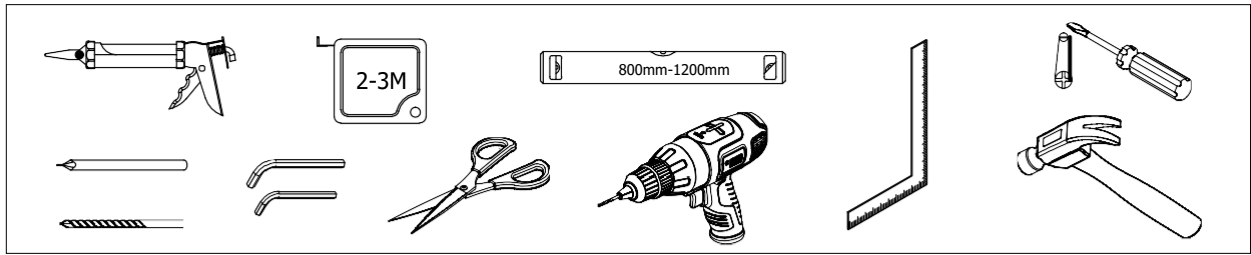

# INSTRUMENTE NECESARE

X2

17

X2

18

X1

Cu plăcere aminti o Măsurare Potrivit Distanțe Profil din Pereți.

90x90 - 885mm x 885mm  
80x100 - 785 mm x 985 mm

3