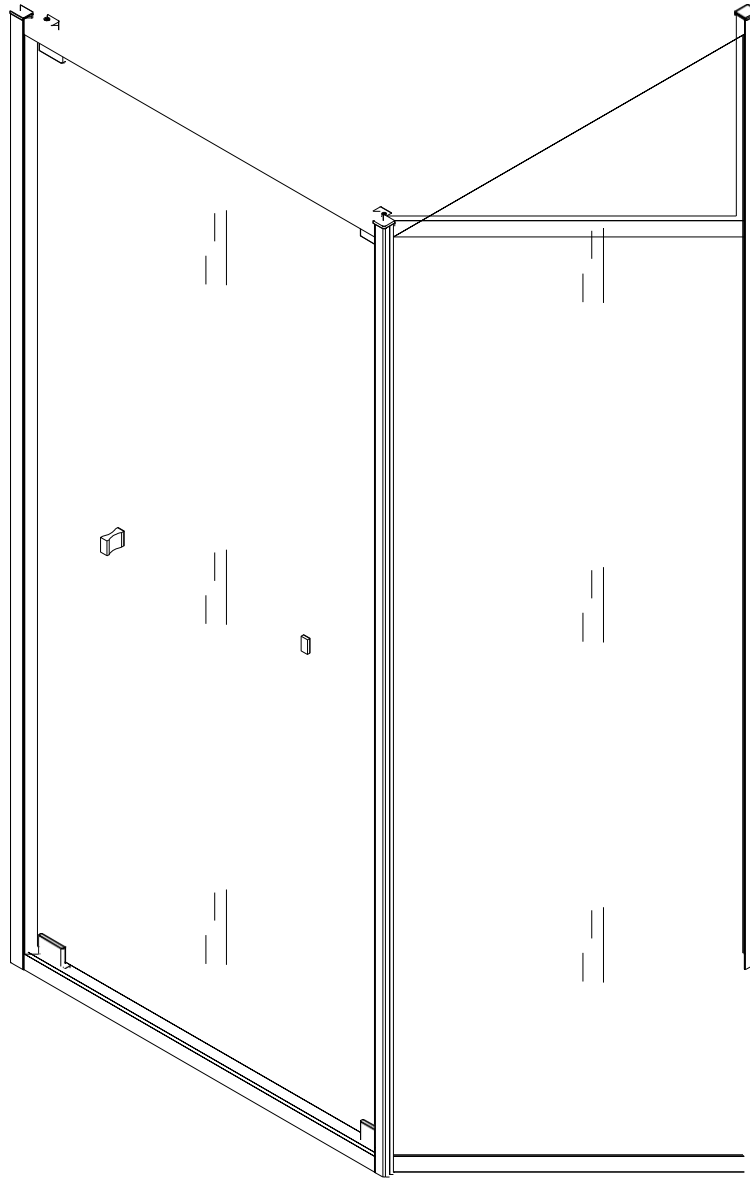

# INSTRUCȚIUNI DE INSTALARE

CABINĂ DE DUȘ

X2

17

X2

18

X1

Cu plăcere aminti o Măsurare Potrivit Distanțe Profil din Pereți.

90x90 - 885mm x 885mm  
80x100 - 785 mm x 985 mm

3