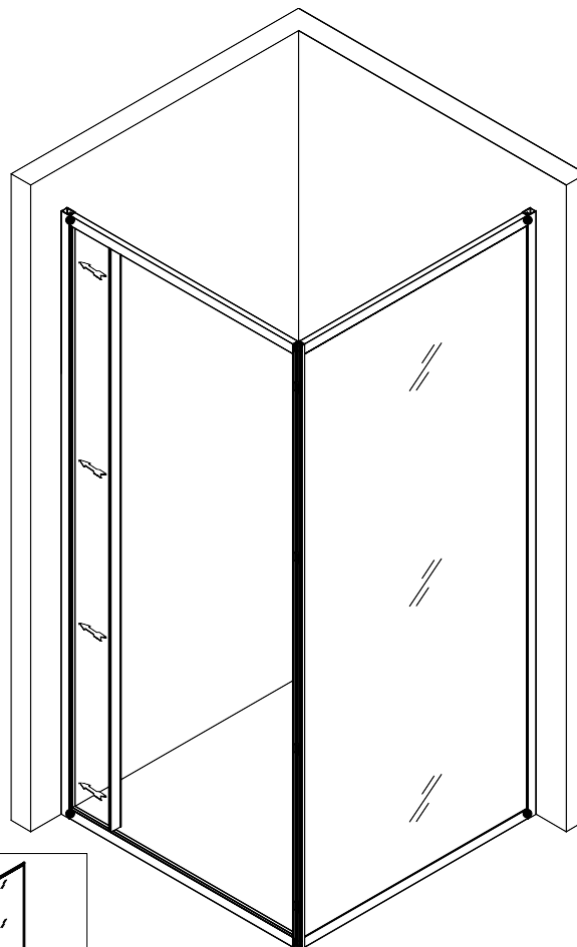

# INSTRUCȚIUNI DE INSTALARE

CABINĂ DE DUȘ

X2

17

X2

18

X1

Cu plăcere aminti o Măsurare Potrivit Distanțe Profil din Pereți.

90x90 - 885mm x 885mm  
80x100 - 785 mm x 985 mm

3