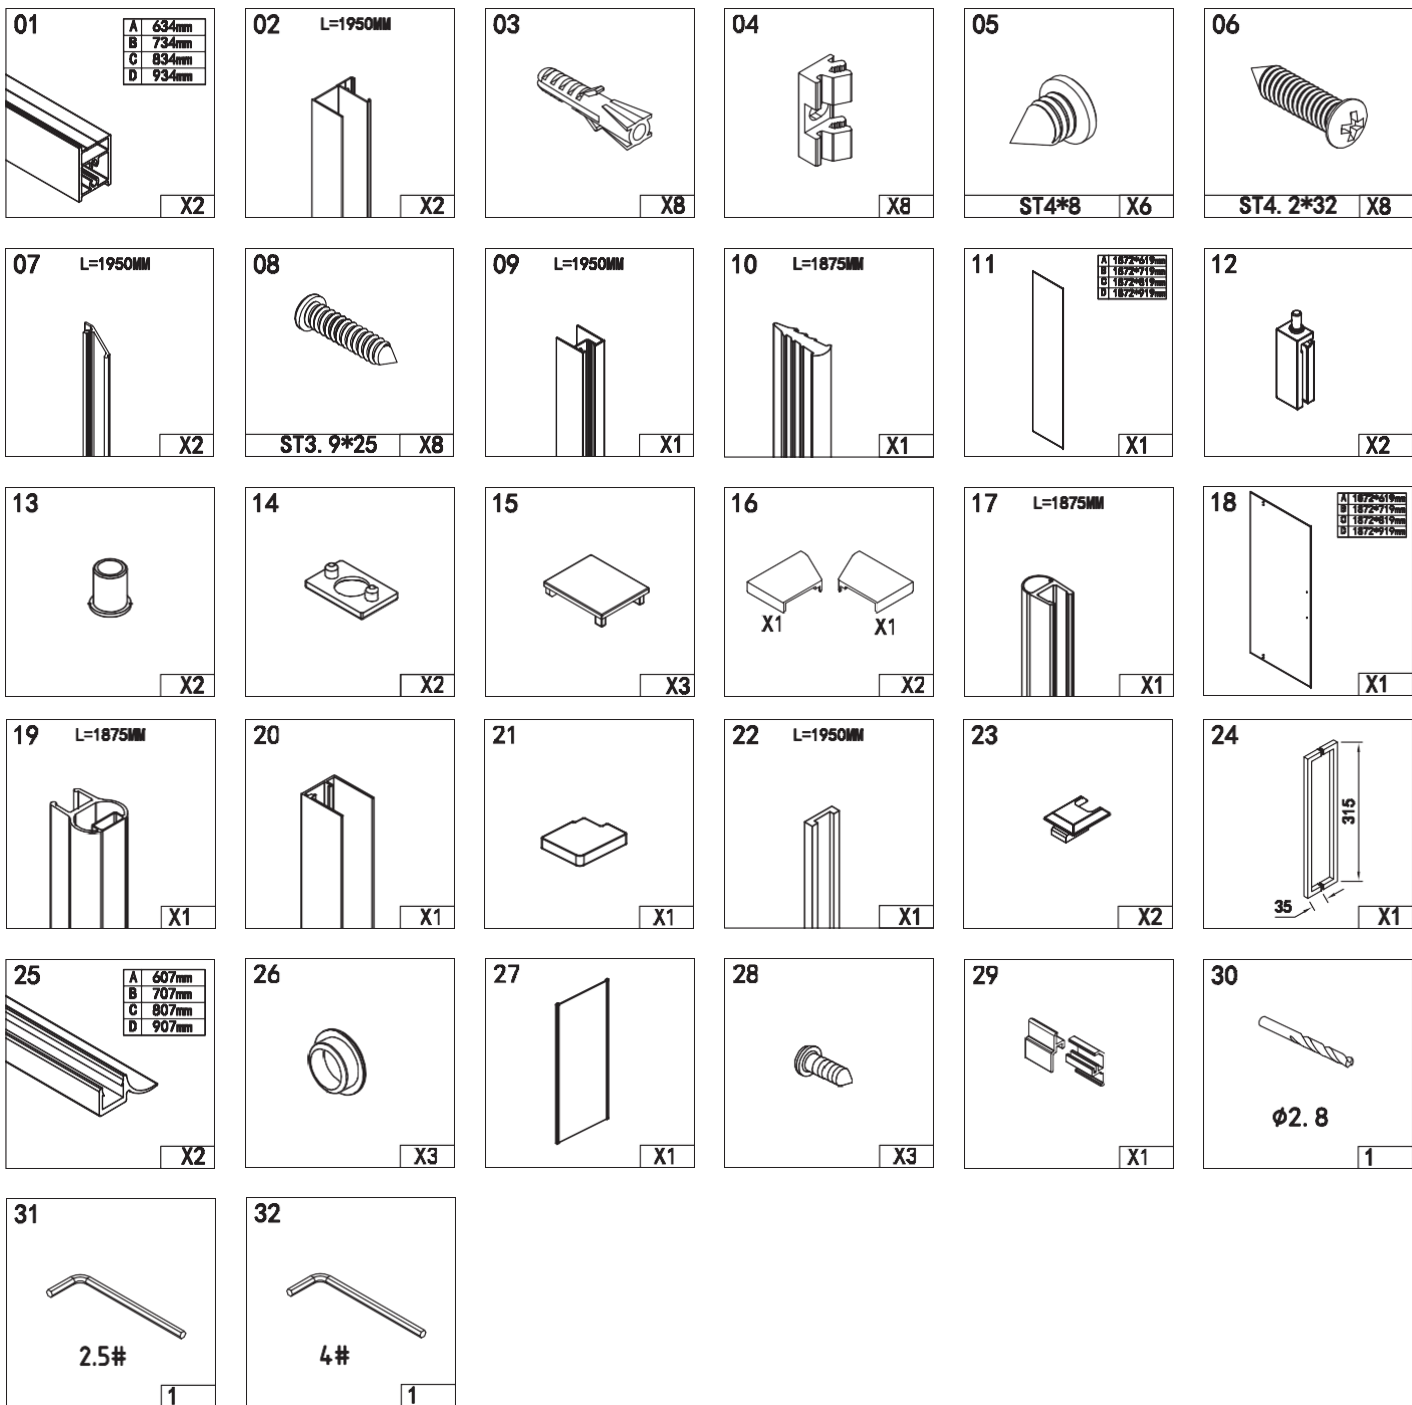

INSTRUCTIUNI DE MONTAJ

CABINĂ DE DUȘ

-  **29**
-  **30**
ø2.8
-  **31**
2.5#
-  **32**
4#

INSTRUMENTE NECESARE

TOATE PĂRȚILE

A	B
1085-1115	685-715
1185-1215	785-815
1285-1315	885-915
1385-1415	985-1015
1485-1515	

01

A	634mm
B	734mm
C	834mm
D	934mm

X1

08

ST3. 9*25 X4

23

X1

29