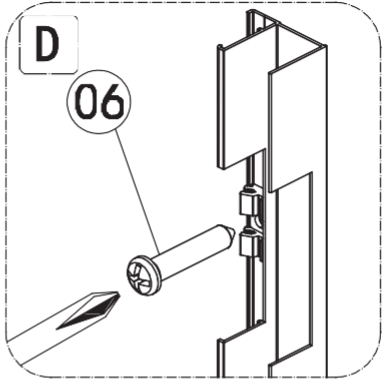

INSTRUCTIUNI DE MONTAJ

CABINĂ DE DUȘ

-  **29**
-  **30**
ø2.8
-  **31**
2.5#
-  **32**
4#

INSTRUMENTE NECESARE

TOATE PĂRȚILE

A	B
1085-1115	685-715
1185-1215	785-815
1285-1315	885-915
1385-1415	985-1015
1485-1515	

01

A	634mm
B	734mm
C	834mm
D	934mm

X1

08

ST3. 9*25 X4

23

X1

29