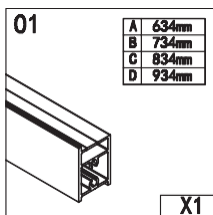

INSTRUCTIUNI DE MONTAJ

CABINĂ DE DUȘ

-  **29**
-  **30**
ø2.8
-  **31**
2.5#
-  **32**
4#

INSTRUMENTE NECESARE

TOATE PĂRȚILE

A	B
1085-1115	685-715
1185-1215	785-815
1285-1315	885-915
1385-1415	985-1015
1485-1515	

01

A	634mm
B	734mm
C	834mm
D	934mm

X1

08

ST3. 9*25 X4

23

X1

29