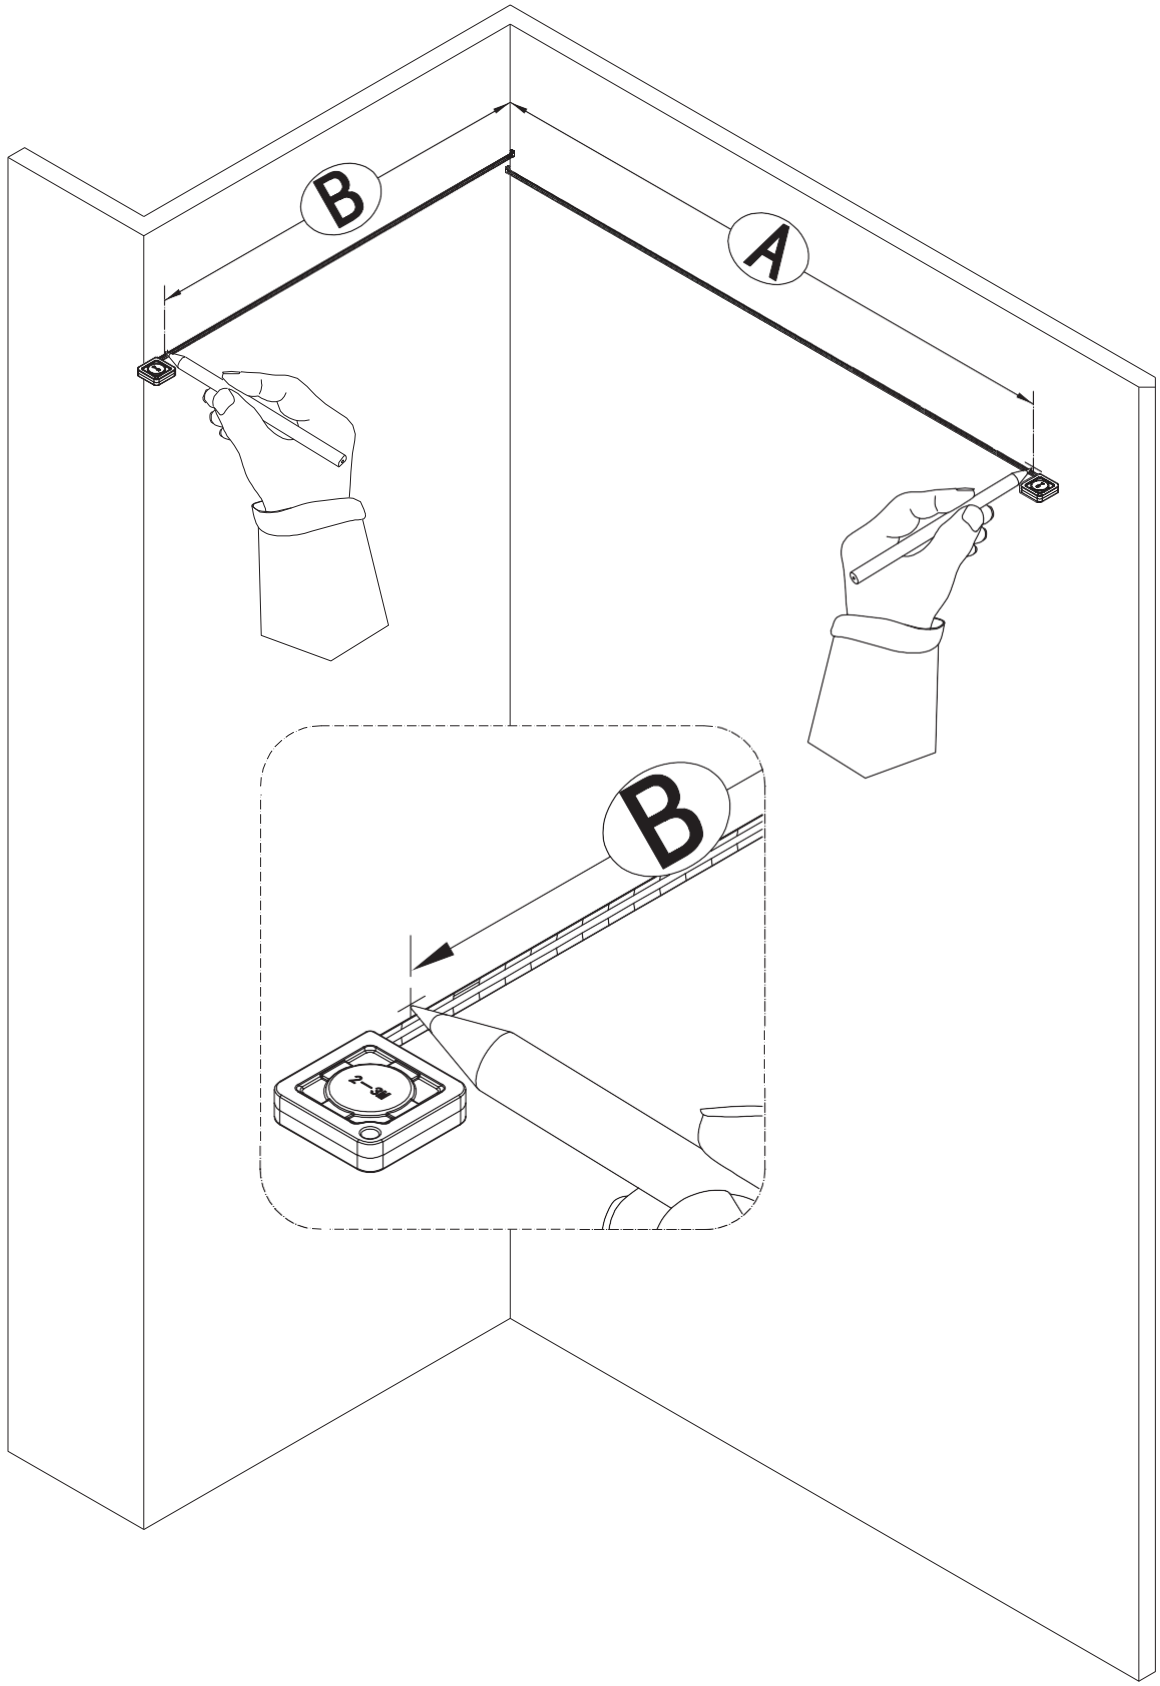

INSTRUCTIUNI DE MONTAJ

CABINĂ DE DUȘ

-  **29**
-  **30**
ø2.8
-  **31**
2.5#
-  **32**
4#

INSTRUMENTE NECESARE

TOATE PĂRȚILE

A	B
1085-1115	685-715
1185-1215	785-815
1285-1315	885-915
1385-1415	985-1015
1485-1515	

01

A	634mm
B	734mm
C	834mm
D	934mm

X1

08

ST3. 9*25 X4

23

X1

29