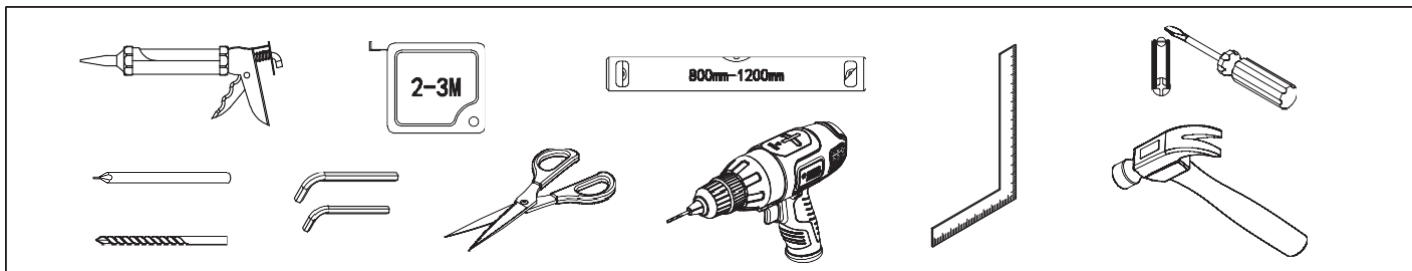

INSTRUCTIUNI DE MONTAJ

CABINĂ DE DUȘ

-  **29**
-  **30**
ø2.8
-  **31**
2.5#
-  **32**
4#

INSTRUMENTE NECESARE

TOATE PĂRȚILE

A	B
1085-1115	685-715
1185-1215	785-815
1285-1315	885-915
1385-1415	985-1015
1485-1515	

01

A	634mm
B	734mm
C	834mm
D	934mm

X1

08

ST3. 9*25 X4

23

X1

29