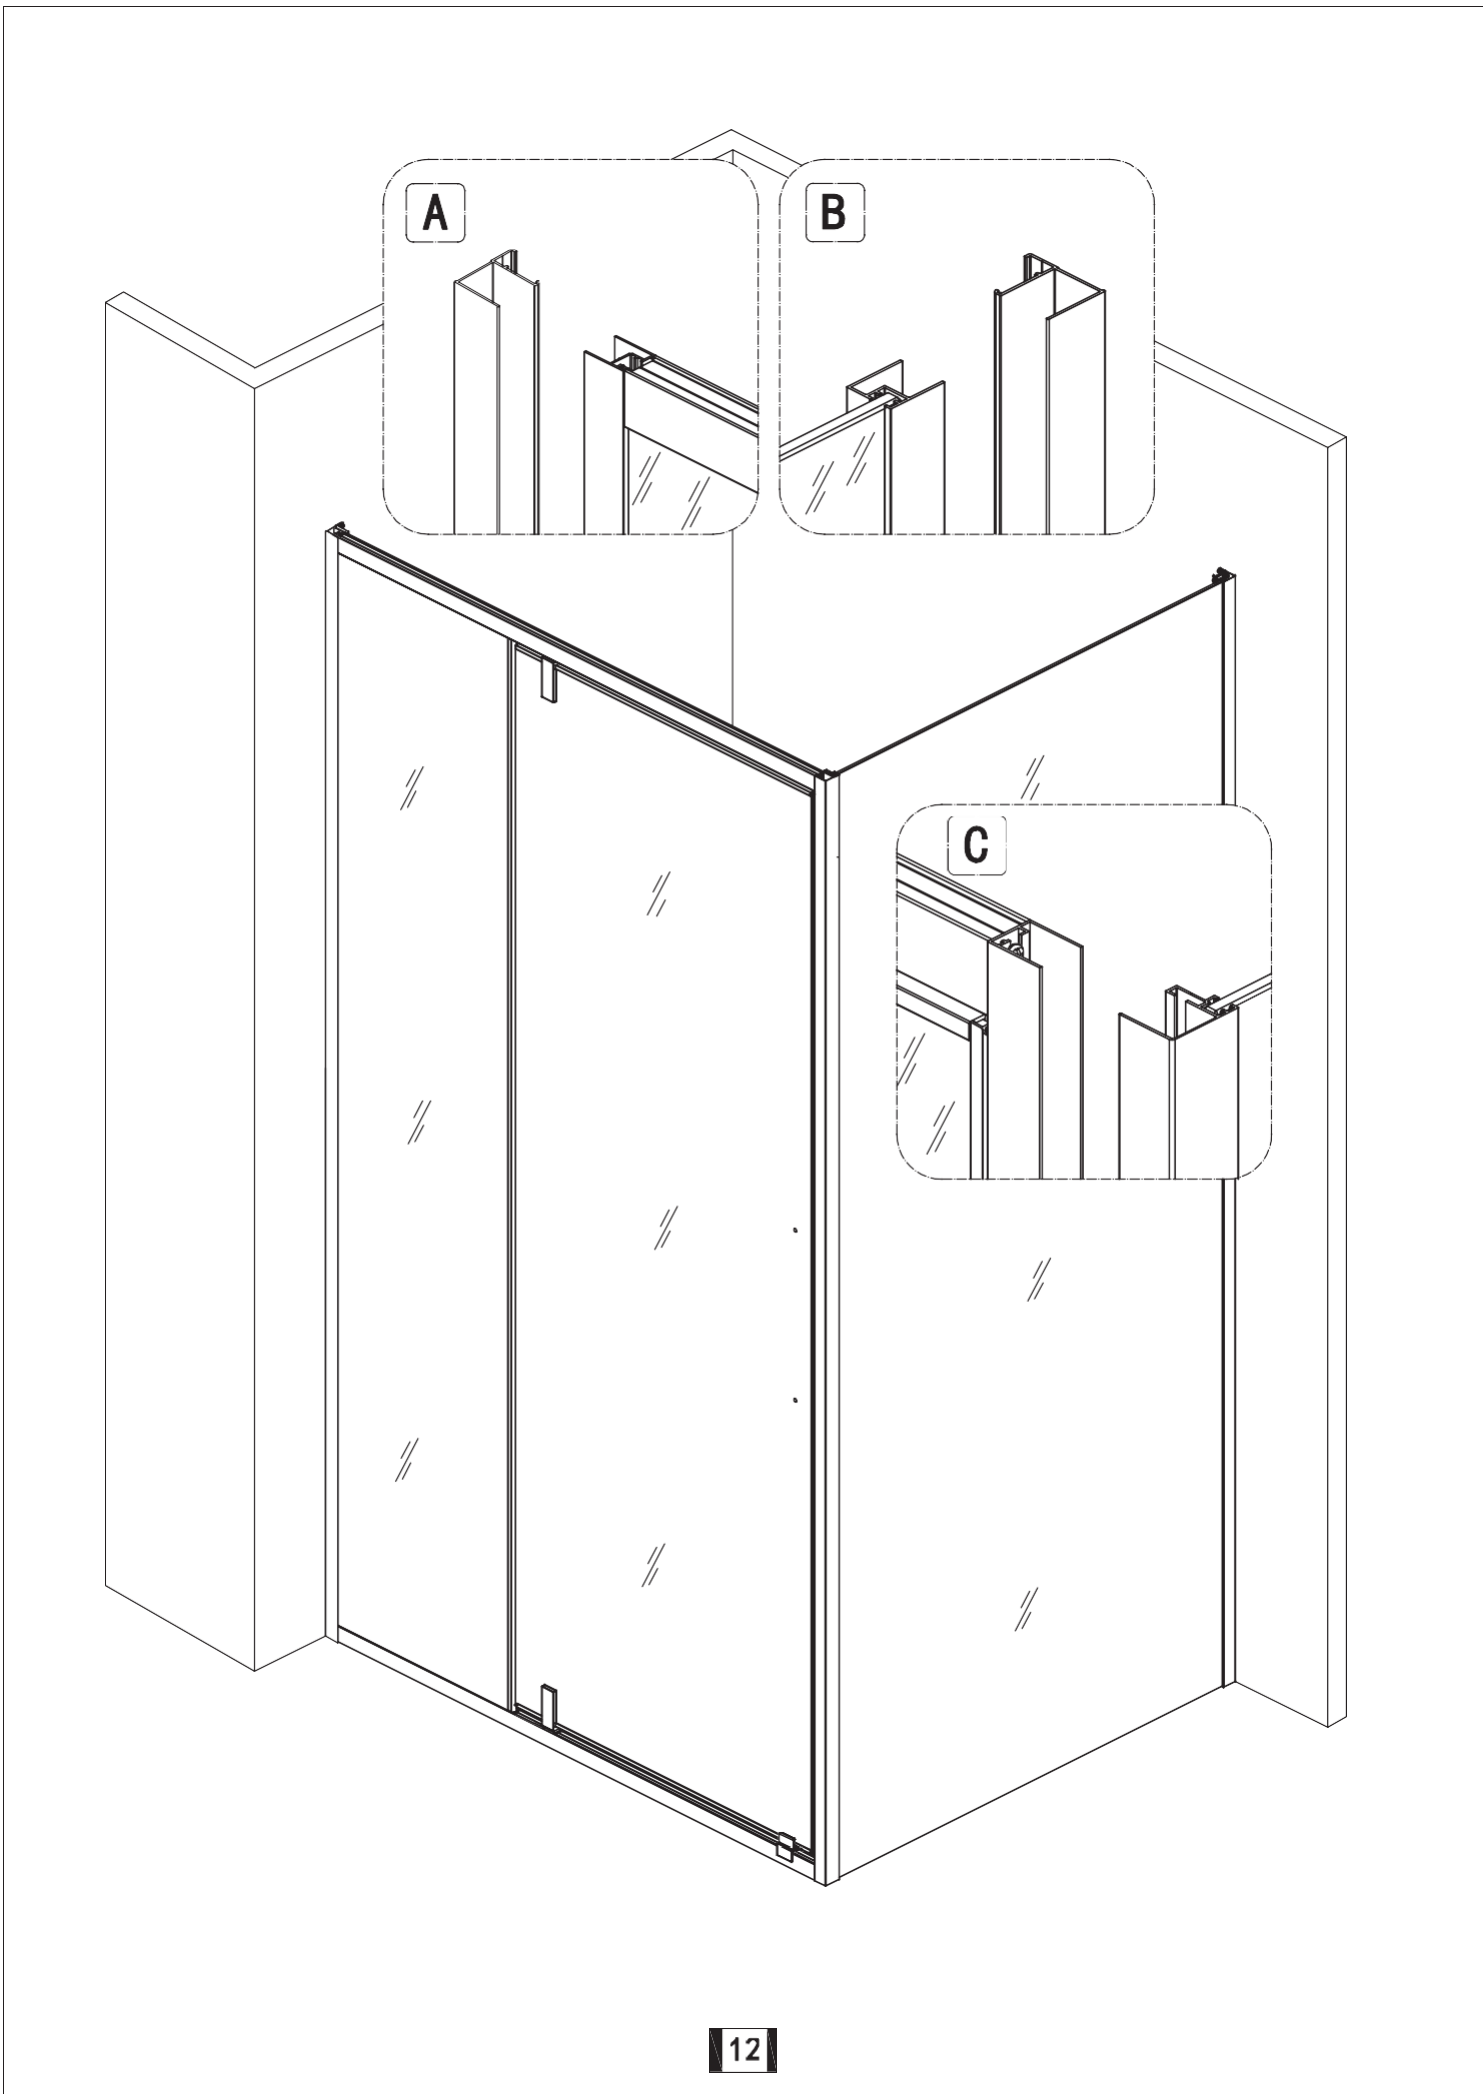

INSTRUCTIUNI DE MONTAJ

CABINĂ DE DUȘ

-  **29**
-  **30**
ø2.8
-  **31**
2.5#
-  **32**
4#

INSTRUMENTE NECESARE

TOATE PĂRȚILE

A	B
1085-1115	685-715
1185-1215	785-815
1285-1315	885-915
1385-1415	985-1015
1485-1515	

01

A	634mm
B	734mm
C	834mm
D	934mm

X1

08

ST3. 9*25 X4

23

X1

29