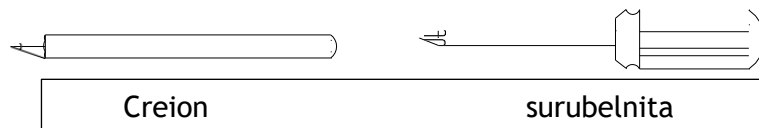

INSTRUCTIUNI DE MONTAJ

CABINĂ DE DUȘ

-  **29**
-  **30**
ø2.8
-  **31**
2.5#
-  **32**
4#

INSTRUMENTE NECESARE

TOATE PĂRȚILE

A	B
1085-1115	685-715
1185-1215	785-815
1285-1315	885-915
1385-1415	985-1015
1485-1515	

01

A	634mm
B	734mm
C	834mm
D	934mm

X1

08

ST3. 9*25 X4

23

X1

29