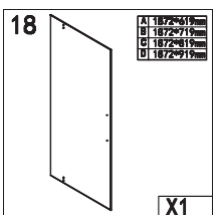

INSTRUCTIUNI DE MONTAJ

CABINĂ DE DUȘ

-  **29**
-  **30**
ø2.8
-  **31**
2.5#
-  **32**
4#

INSTRUMENTE NECESARE

TOATE PĂRȚILE

A	B
1085-1115	685-715
1185-1215	785-815
1285-1315	885-915
1385-1415	985-1015
1485-1515	

01

A	634mm
B	734mm
C	834mm
D	934mm

X1

08

ST3. 9*25 X4

23

X1

29