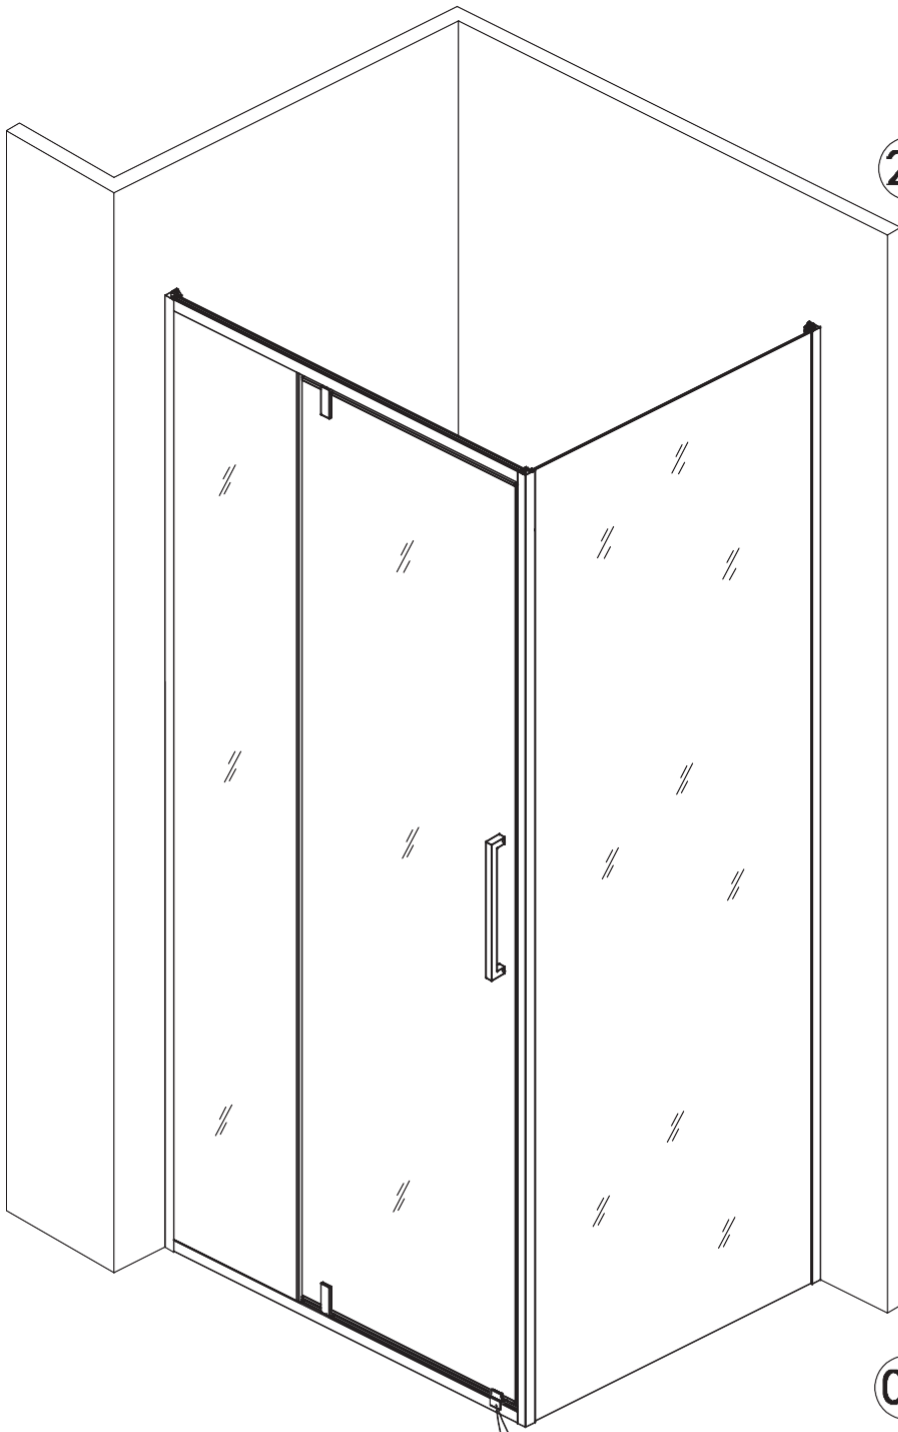

INSTRUCTIUNI DE MONTAJ

CABINĂ DE DUȘ

-  **29**
-  **30**
ø2.8
-  **31**
2.5#
-  **32**
4#

INSTRUMENTE NECESARE

TOATE PĂRȚILE

A	B
1085-1115	685-715
1185-1215	785-815
1285-1315	885-915
1385-1415	985-1015
1485-1515	

01

A	634mm
B	734mm
C	834mm
D	934mm

X1

08

ST3. 9*25 X4

23

X1

29