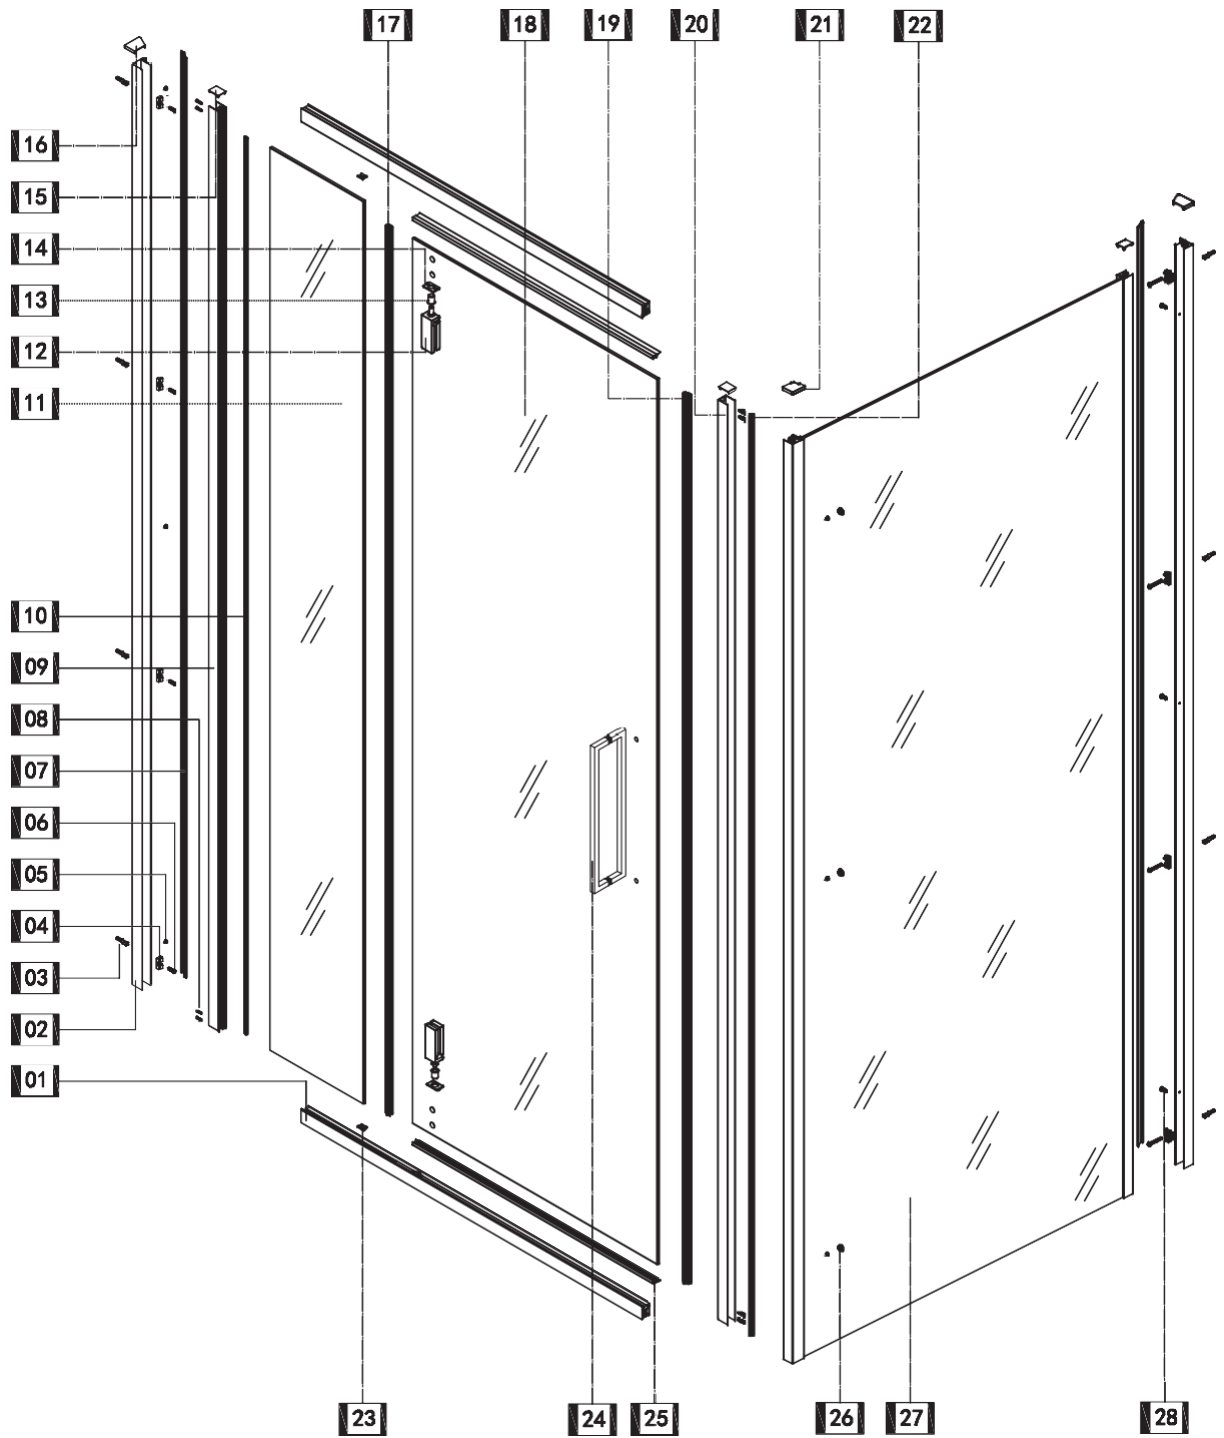

INSTRUCTIUNI DE MONTAJ

CABINĂ DE DUȘ

-  **29**
-  **30**
ø2.8
-  **31**
2.5#
-  **32**
4#

INSTRUMENTE NECESARE

TOATE PĂRȚILE

A	B
1085-1115	685-715
1185-1215	785-815
1285-1315	885-915
1385-1415	985-1015
1485-1515	

01

A	634mm
B	734mm
C	834mm
D	934mm

X1

08

ST3. 9*25 X4

23

X1

29