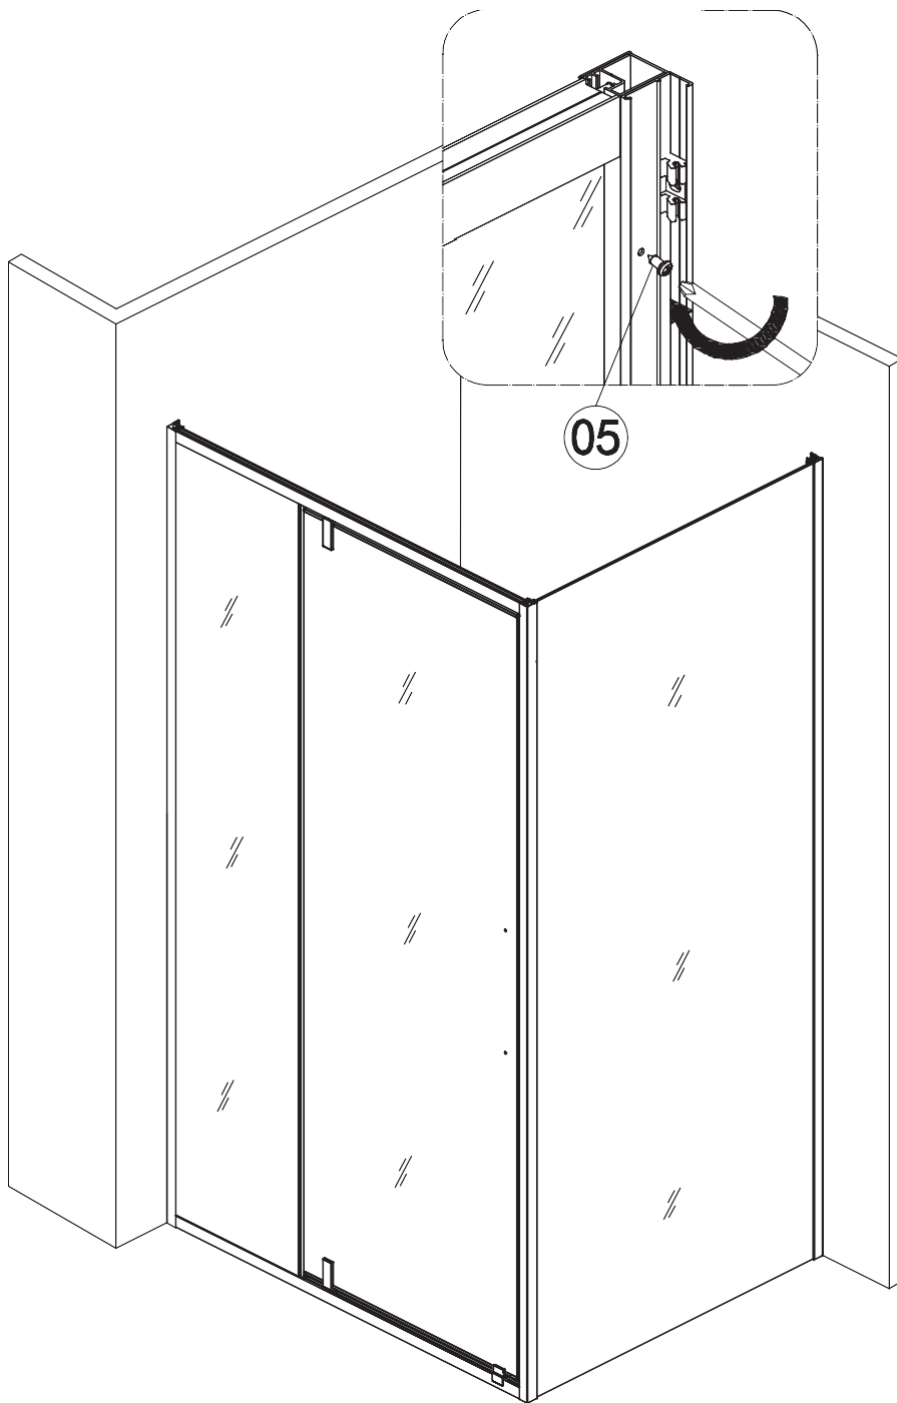

INSTRUCTIUNI DE MONTAJ

CABINĂ DE DUȘ

-  **29**
-  **30**
ø2.8
-  **31**
2.5#
-  **32**
4#

INSTRUMENTE NECESARE

TOATE PĂRȚILE

A	B
1085-1115	685-715
1185-1215	785-815
1285-1315	885-915
1385-1415	985-1015
1485-1515	

01

A	634mm
B	734mm
C	834mm
D	934mm

X1

08

ST3. 9*25 X4

23

X1

29