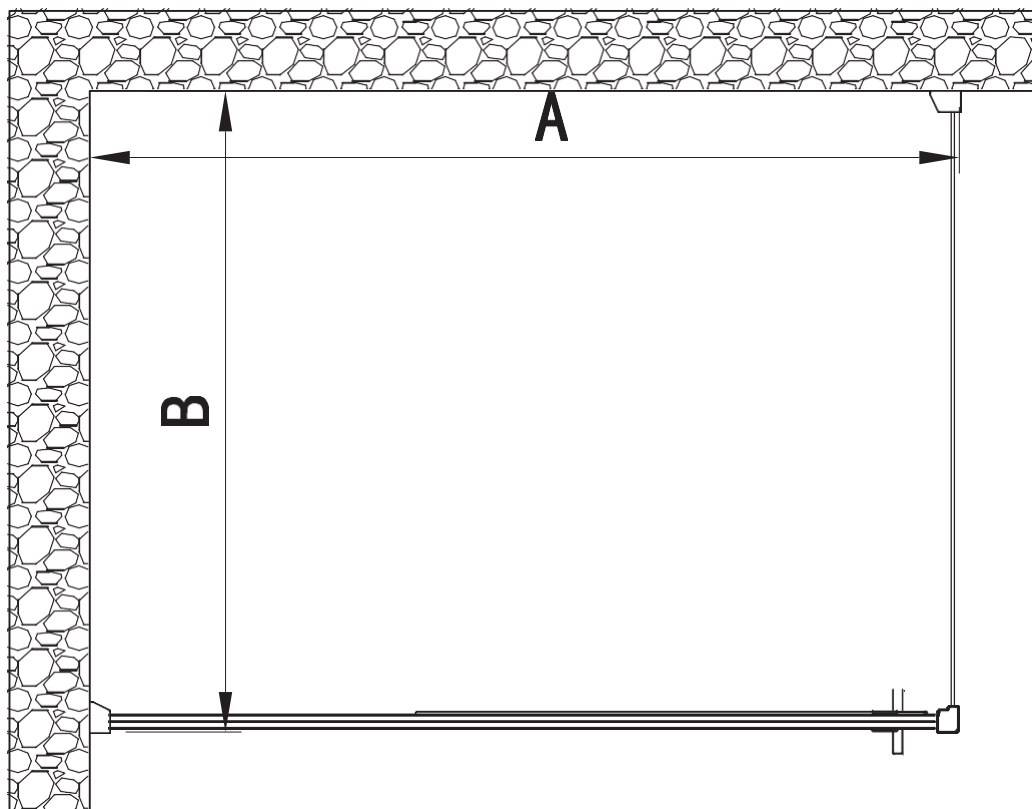

INSTRUCTIUNI DE MONTAJ

CABINĂ DE DUȘ

-  **29**
-  **30**
ø2.8
-  **31**
2.5#
-  **32**
4#

INSTRUMENTE NECESARE

TOATE PĂRȚILE

A	B
1085-1115	685-715
1185-1215	785-815
1285-1315	885-915
1385-1415	985-1015
1485-1515	

01

A	634mm
B	734mm
C	834mm
D	934mm

X1

08

ST3. 9*25 X4

23

X1

29