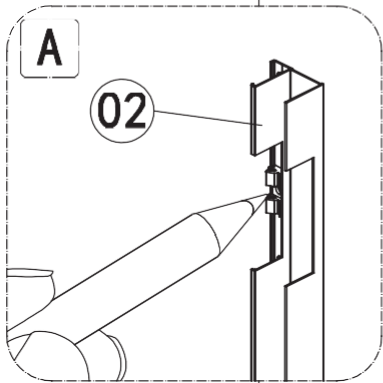

INSTRUCTIUNI DE MONTAJ

CABINĂ DE DUȘ

-  **29**
-  **30**
ø2.8
-  **31**
2.5#
-  **32**
4#

INSTRUMENTE NECESARE

TOATE PĂRȚILE

A	B
1085-1115	685-715
1185-1215	785-815
1285-1315	885-915
1385-1415	985-1015
1485-1515	

01

A	634mm
B	734mm
C	834mm
D	934mm

X1

08

ST3. 9*25 X4

23

X1

29