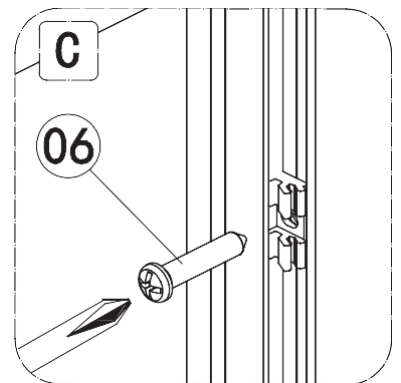

INSTRUCTIUNI DE MONTAJ

CABINĂ DE DUȘ

-  **29**
-  **30**
ø2.8
-  **31**
2.5#
-  **32**
4#

INSTRUMENTE NECESARE

TOATE PĂRȚILE

A	B
1085-1115	685-715
1185-1215	785-815
1285-1315	885-915
1385-1415	985-1015
1485-1515	

01

A	634mm
B	734mm
C	834mm
D	934mm

X1

08

ST3. 9*25 X4

23

X1

29