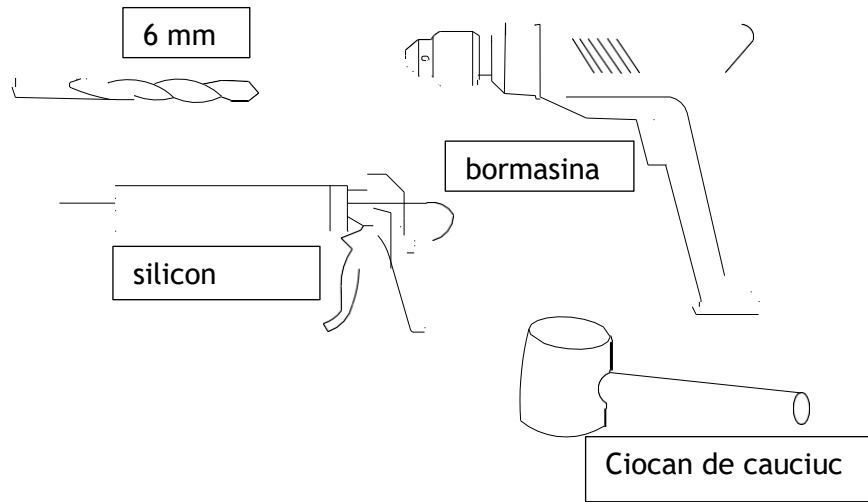

INSTRUCTIUNI DE MONTAJ

CABINĂ DE DUȘ

-  **29**
-  **30**
ø2.8
-  **31**
2.5#
-  **32**
4#

INSTRUMENTE NECESARE

TOATE PĂRȚILE

A	B
1085-1115	685-715
1185-1215	785-815
1285-1315	885-915
1385-1415	985-1015
1485-1515	

01

A	634mm
B	734mm
C	834mm
D	934mm

X1

08

ST3. 9*25 X4

23

X1

29