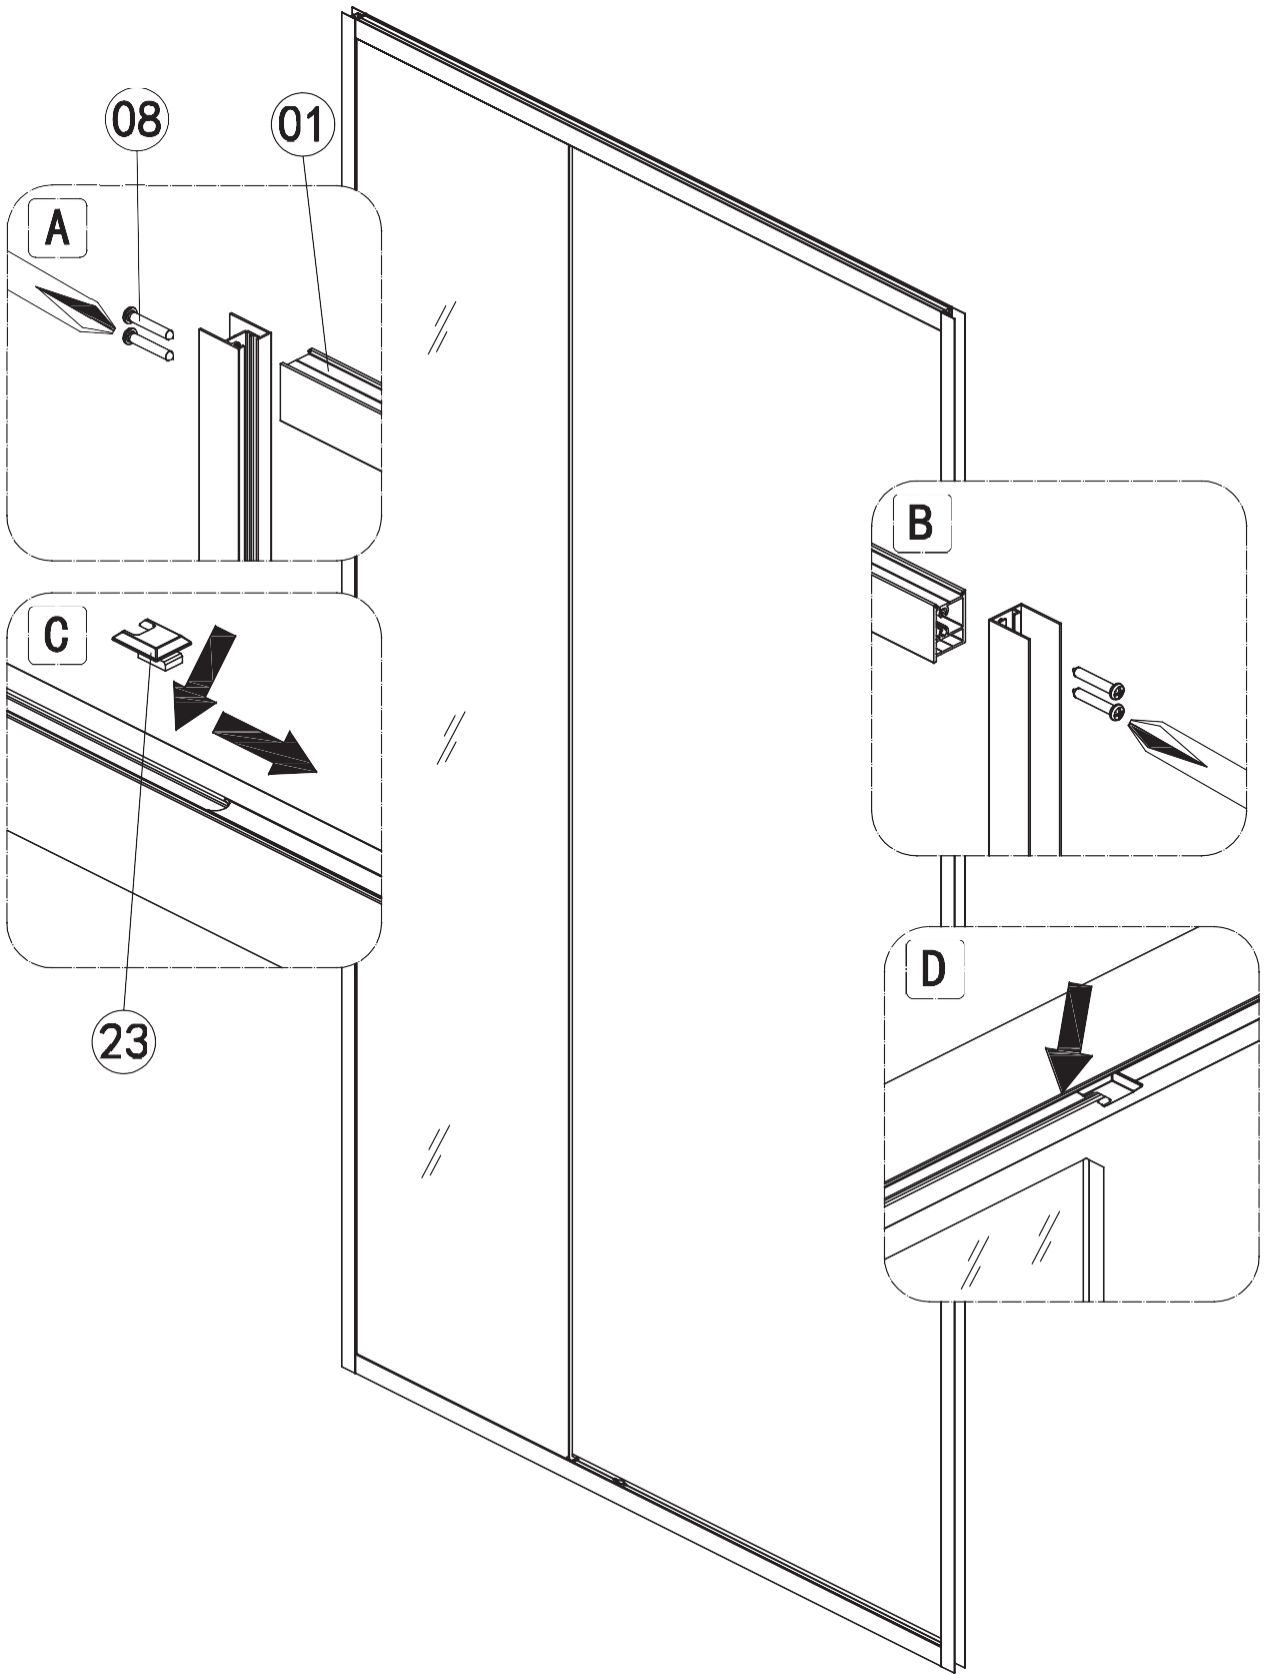

INSTRUCTIUNI DE MONTAJ

CABINĂ DE DUȘ

-  **29**
-  **30**
ø2.8
-  **31**
2.5#
-  **32**
4#

INSTRUMENTE NECESARE

TOATE PĂRȚILE

A	B
1085-1115	685-715
1185-1215	785-815
1285-1315	885-915
1385-1415	985-1015
1485-1515	

01

A	634mm
B	734mm
C	834mm
D	934mm

X1

08

ST3. 9*25 X4

23

X1

29