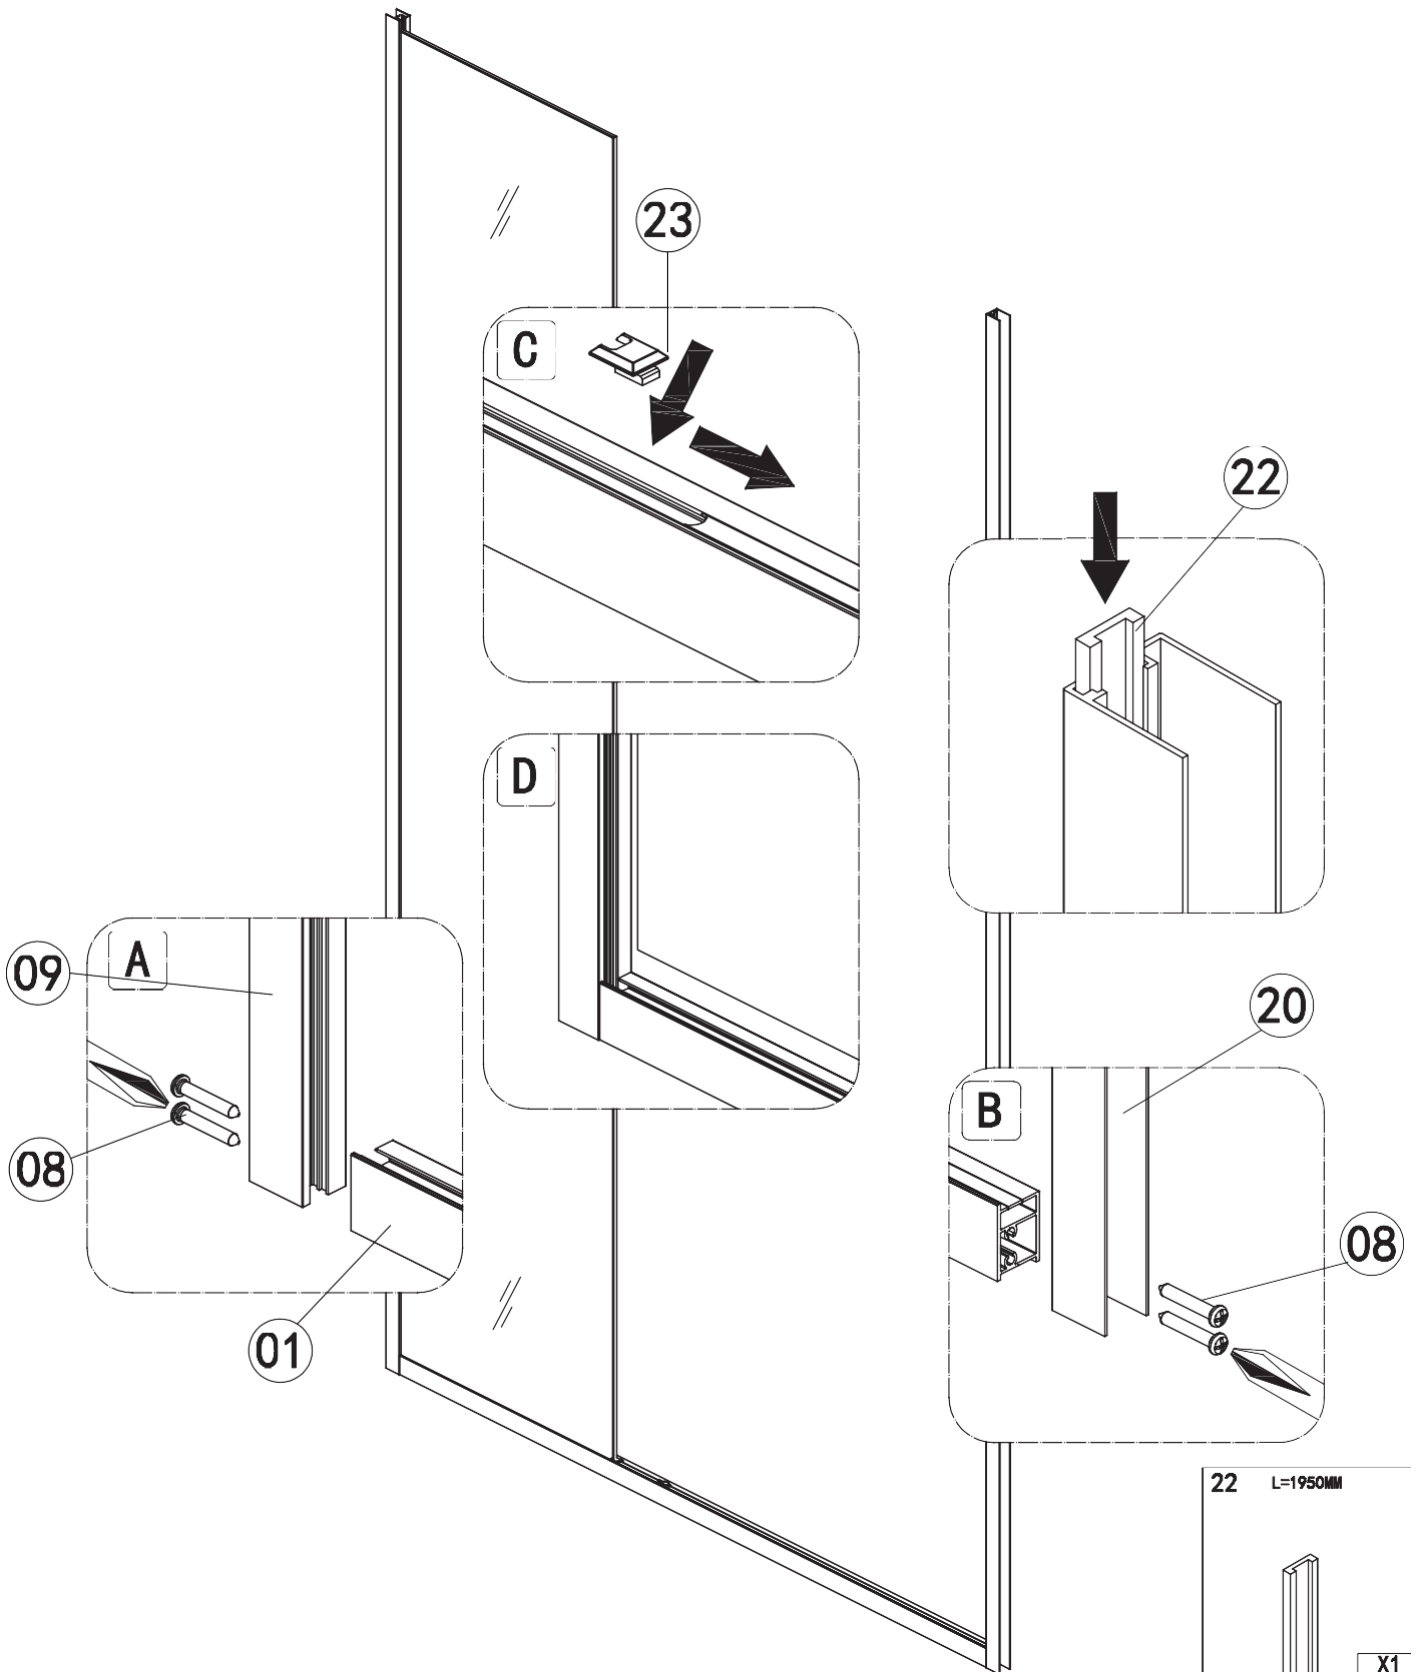

INSTRUCTIUNI DE MONTAJ

CABINĂ DE DUȘ

-  **29**
-  **30**
ø2.8
-  **31**
2.5#
-  **32**
4#

INSTRUMENTE NECESARE

TOATE PĂRȚILE

A	B
1085-1115	685-715
1185-1215	785-815
1285-1315	885-915
1385-1415	985-1015
1485-1515	

01

A	634mm
B	734mm
C	834mm
D	934mm

X1

08

ST3. 9*25 X4

23

X1

29