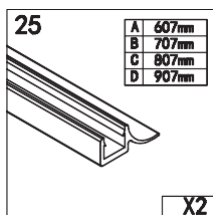

INSTRUCTIUNI DE MONTAJ

CABINĂ DE DUȘ

-  **29**
-  **30**
ø2.8
-  **31**
2.5#
-  **32**
4#

INSTRUMENTE NECESARE

TOATE PĂRȚILE

A	B
1085-1115	685-715
1185-1215	785-815
1285-1315	885-915
1385-1415	985-1015
1485-1515	

01

A	634mm
B	734mm
C	834mm
D	934mm

X1

08

ST3. 9*25 X4

23

X1

29