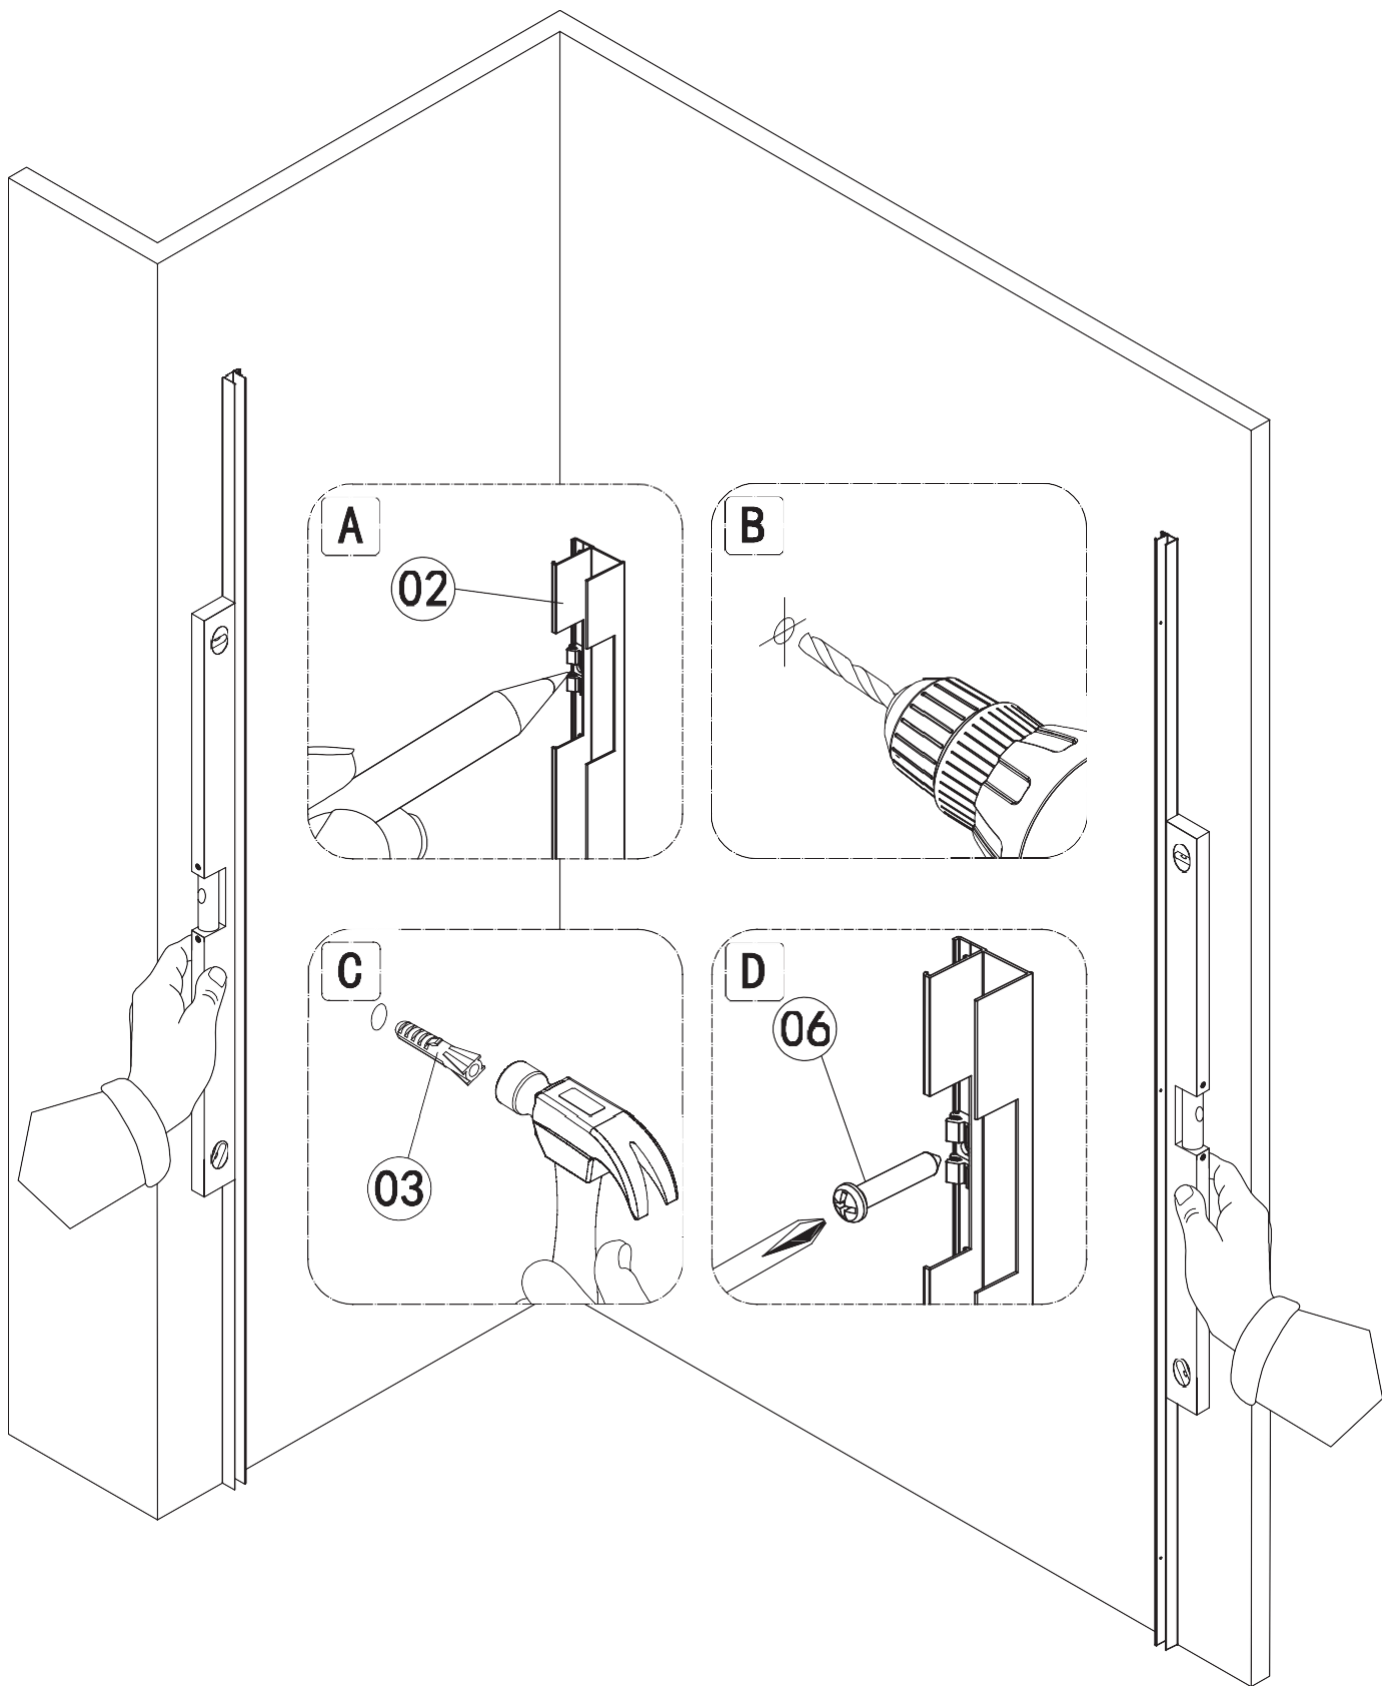

INSTRUCTIUNI DE MONTAJ

CABINĂ DE DUȘ

-  **29**
-  **30**
ø2.8
-  **31**
2.5#
-  **32**
4#

INSTRUMENTE NECESARE

TOATE PĂRȚILE

A	B
1085-1115	685-715
1185-1215	785-815
1285-1315	885-915
1385-1415	985-1015
1485-1515	

01

A	634mm
B	734mm
C	834mm
D	934mm

X1

08

ST3. 9*25 X4

23

X1

29