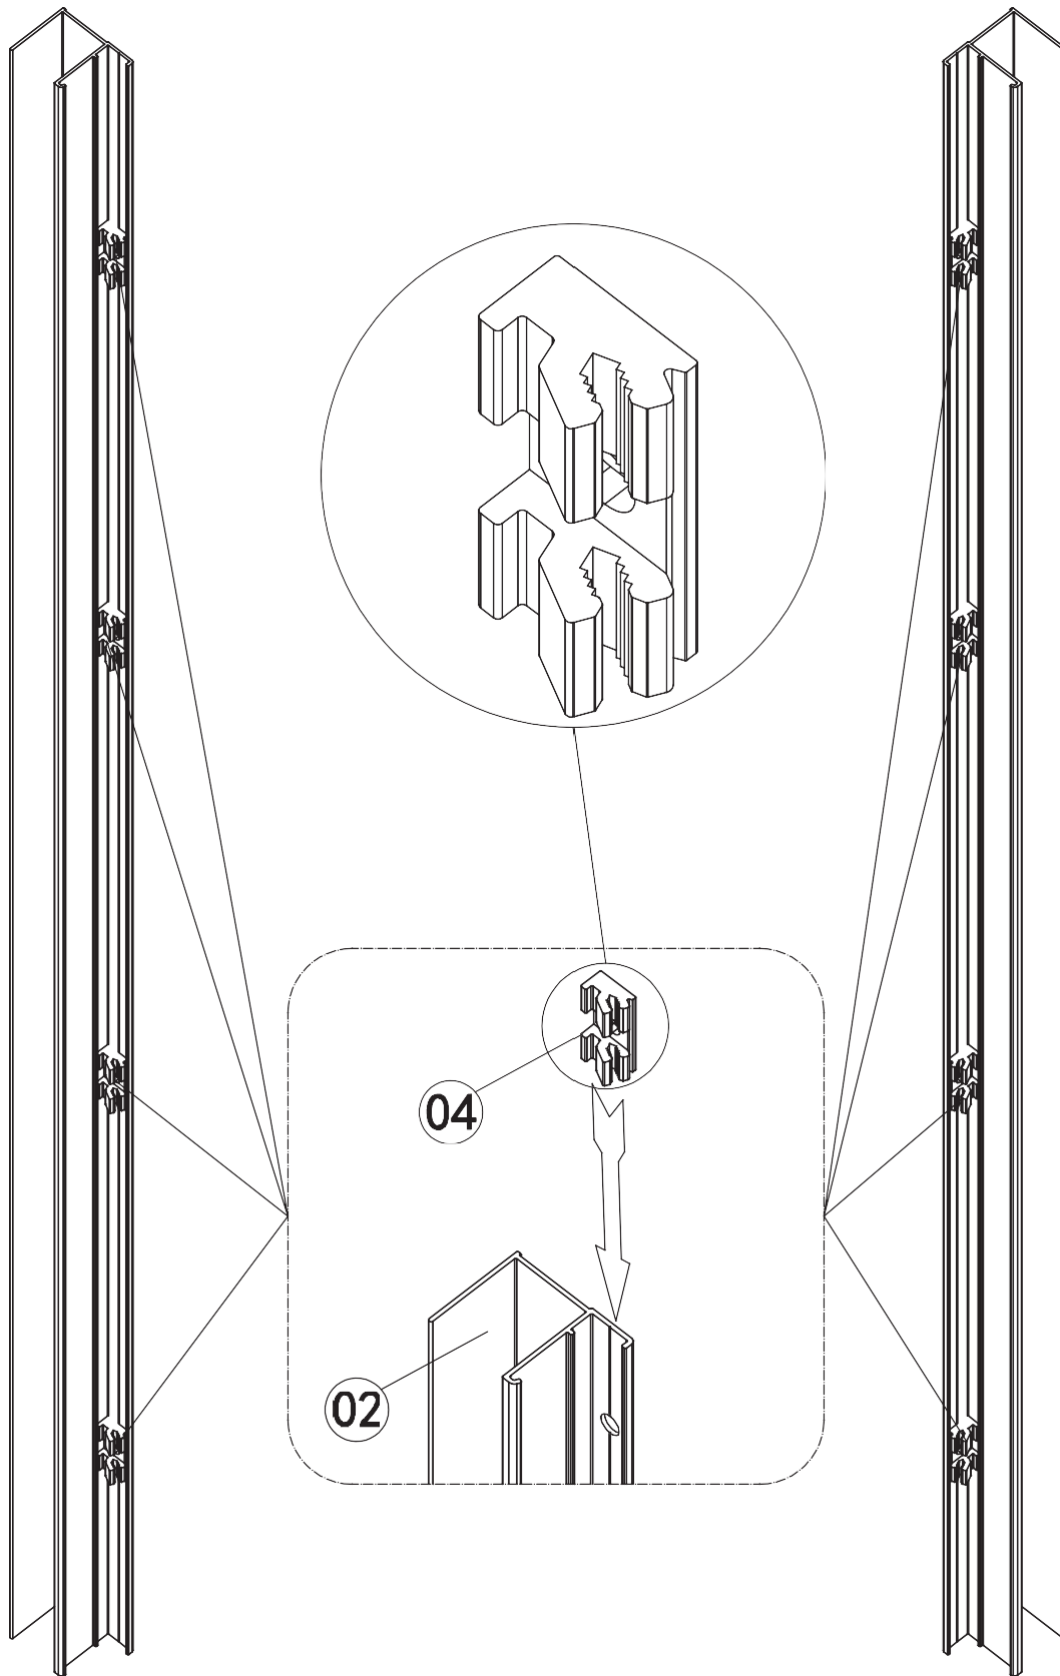

INSTRUCTIUNI DE MONTAJ

CABINĂ DE DUȘ

-  **29**
-  **30**
ø2.8
-  **31**
2.5#
-  **32**
4#

INSTRUMENTE NECESARE

TOATE PĂRȚILE

A	B
1085-1115	685-715
1185-1215	785-815
1285-1315	885-915
1385-1415	985-1015
1485-1515	

01

A	634mm
B	734mm
C	834mm
D	934mm

X1

08

ST3. 9*25 X4

23

X1

29