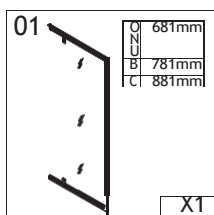

INSTRUCTIUNI DE MONTAJ

CABINĂ DE DUȘ

NECESAR INSTRUMENTE

TOATE PĂRȚILE

12

C

07

Un

februarie 07

06

06 L=1950m
m

XZ