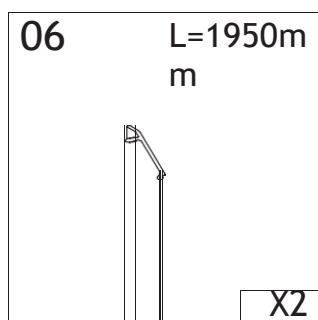

INSTRUCTIUNI DE MONTAJ

CABINĂ DE DUȘ

NECESAR INSTRUMENTE

TOATE PĂRȚILE

12

C

07

Un

februarie 07

06

06 L=1950m
m

XZ