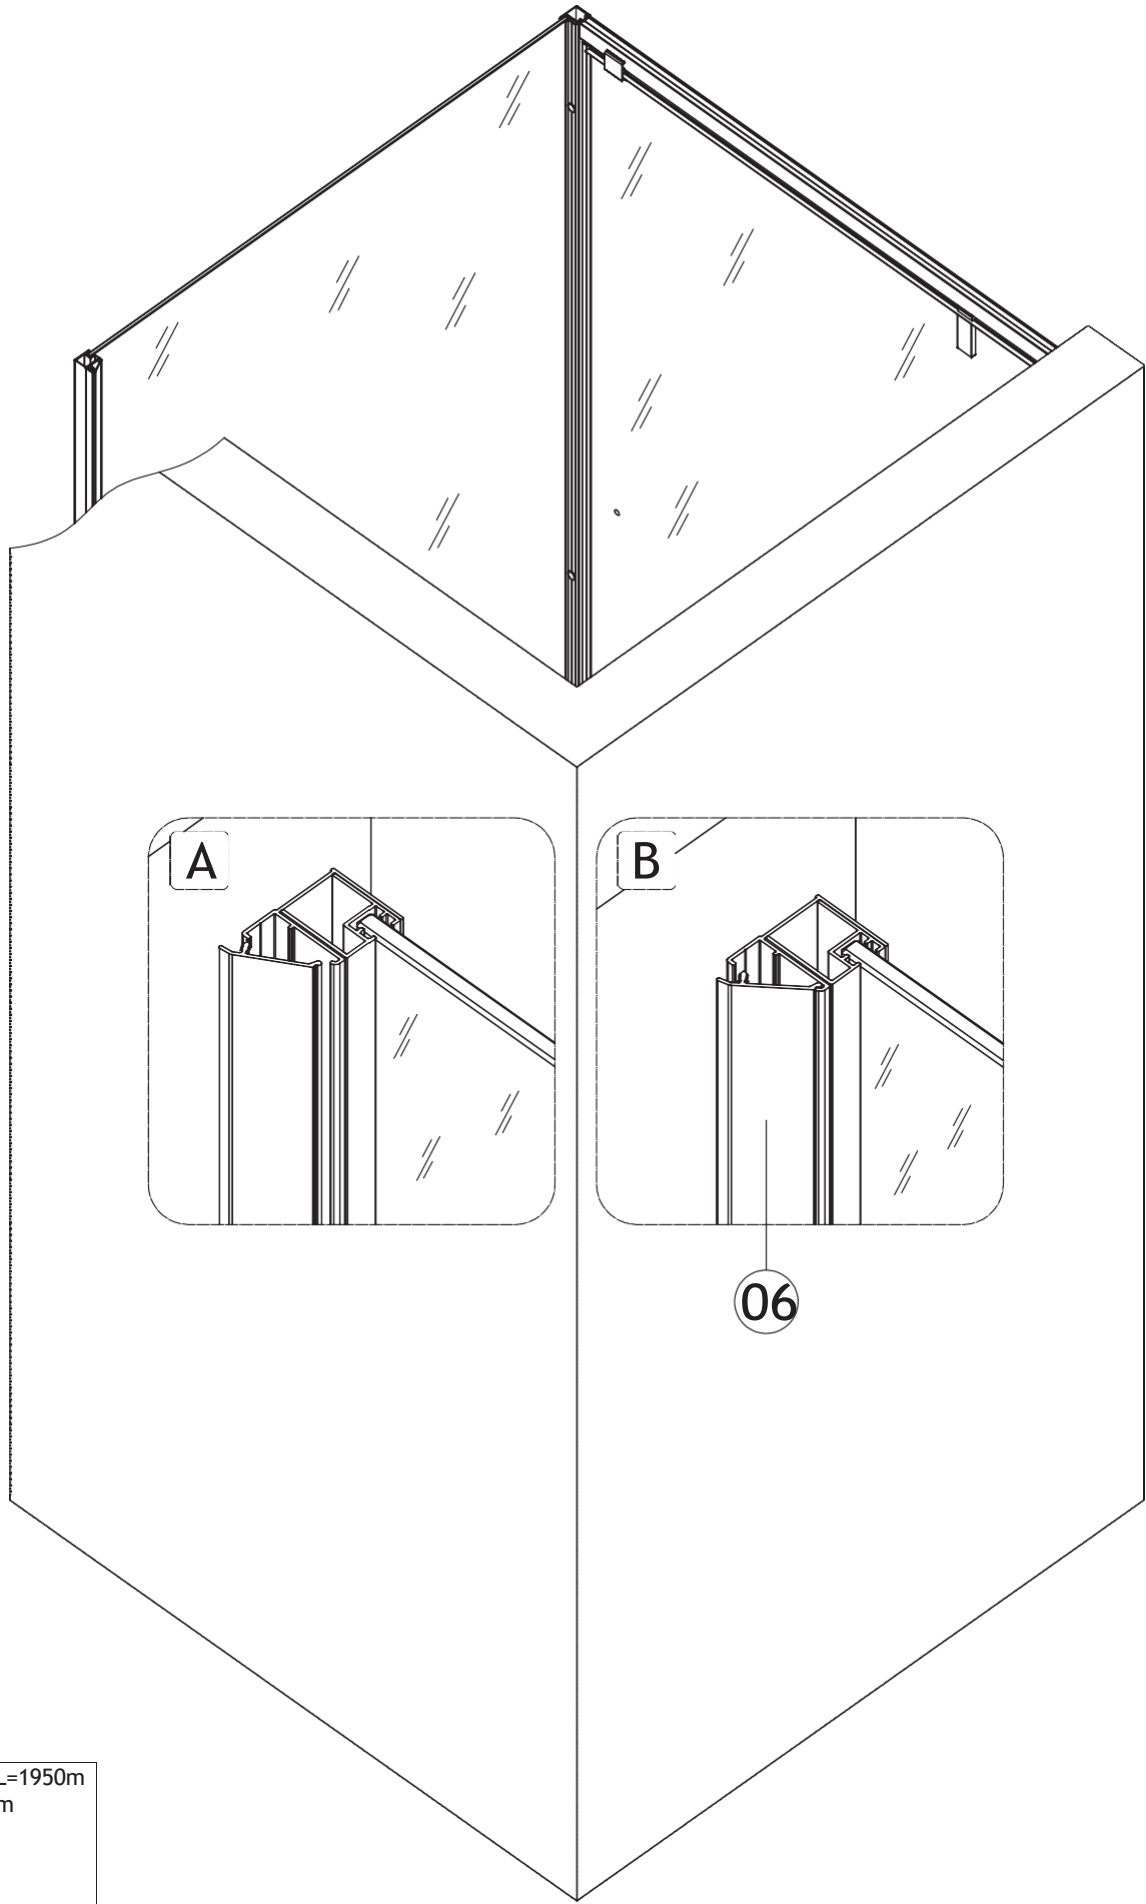

INSTRUCTIUNI DE MONTAJ

CABINĂ DE DUȘ

NECESAR INSTRUMENTE

TOATE PĂRȚILE

12

C

07

Un

februarie 07

06

06 L=1950m
m

XZ