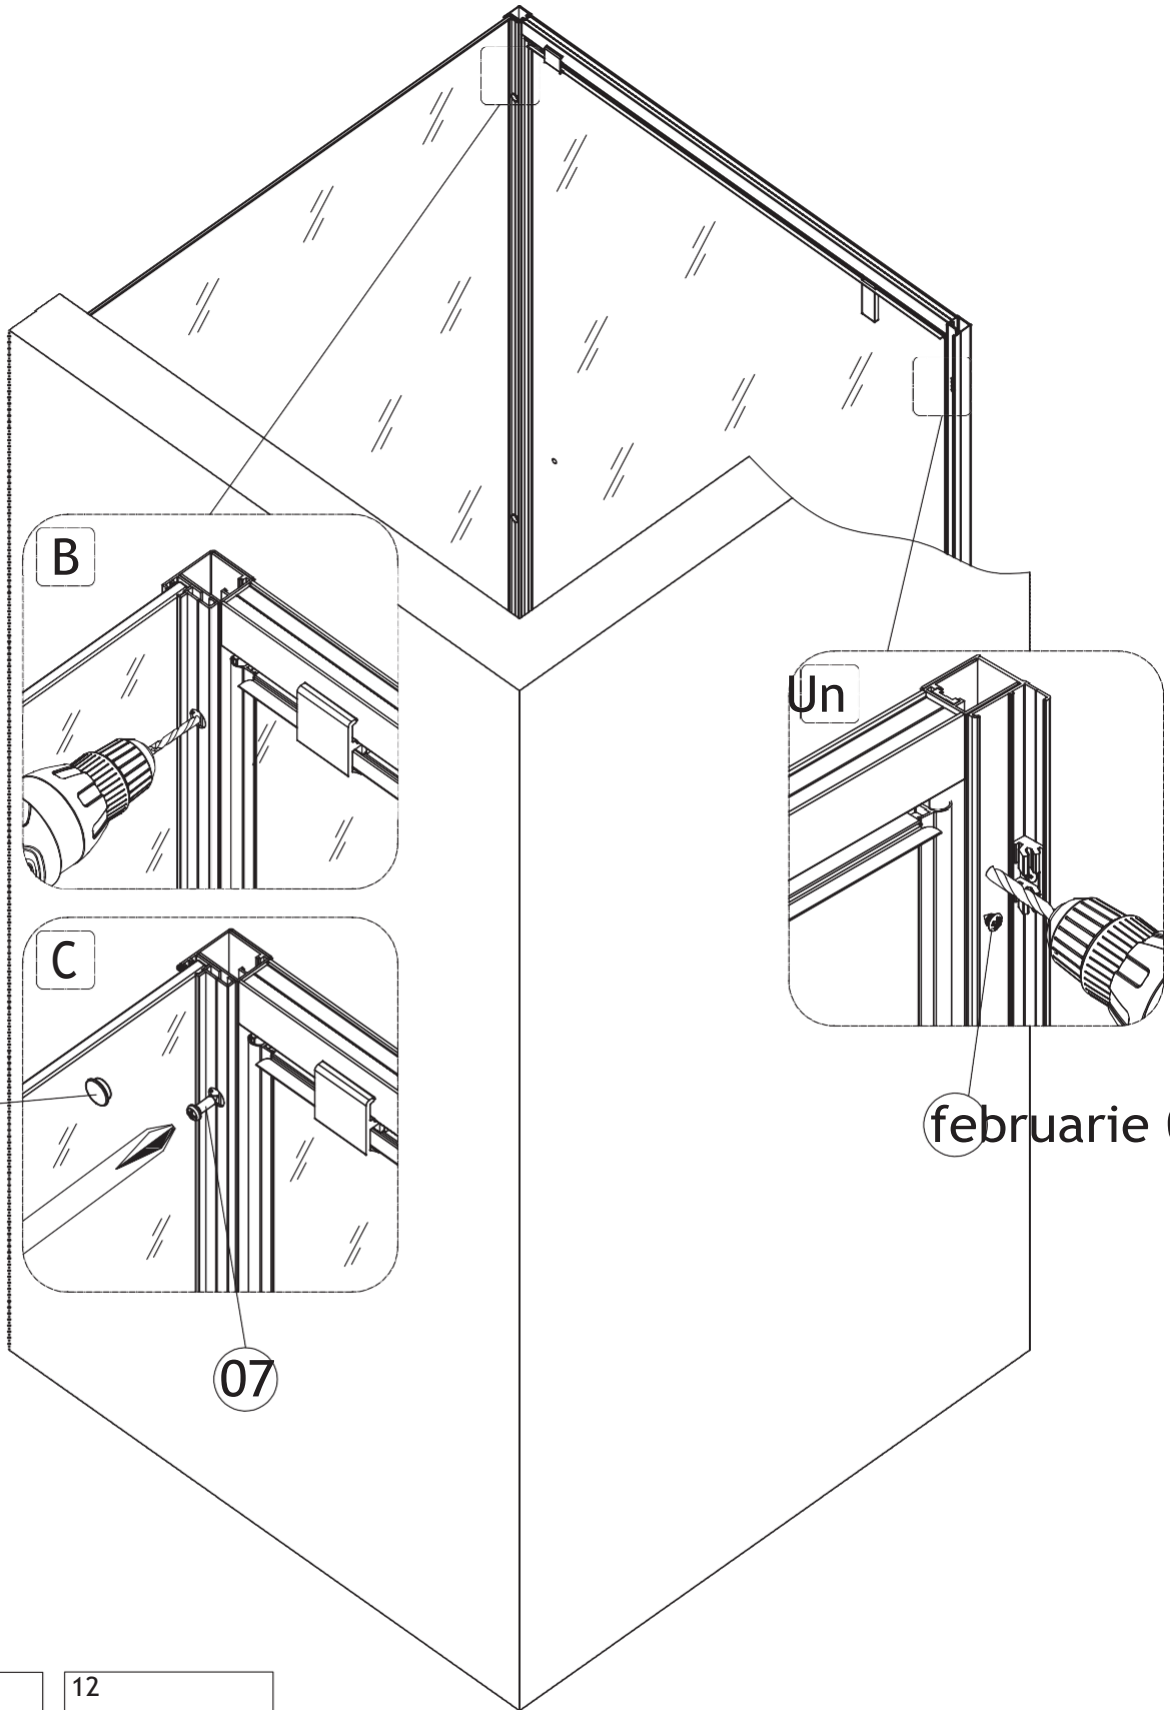

INSTRUCTIUNI DE MONTAJ

CABINĂ DE DUȘ

NECESAR INSTRUMENTE

TOATE PĂRȚILE

12

C

07

Un

februarie 07

06

06 L=1950m
m

XZ