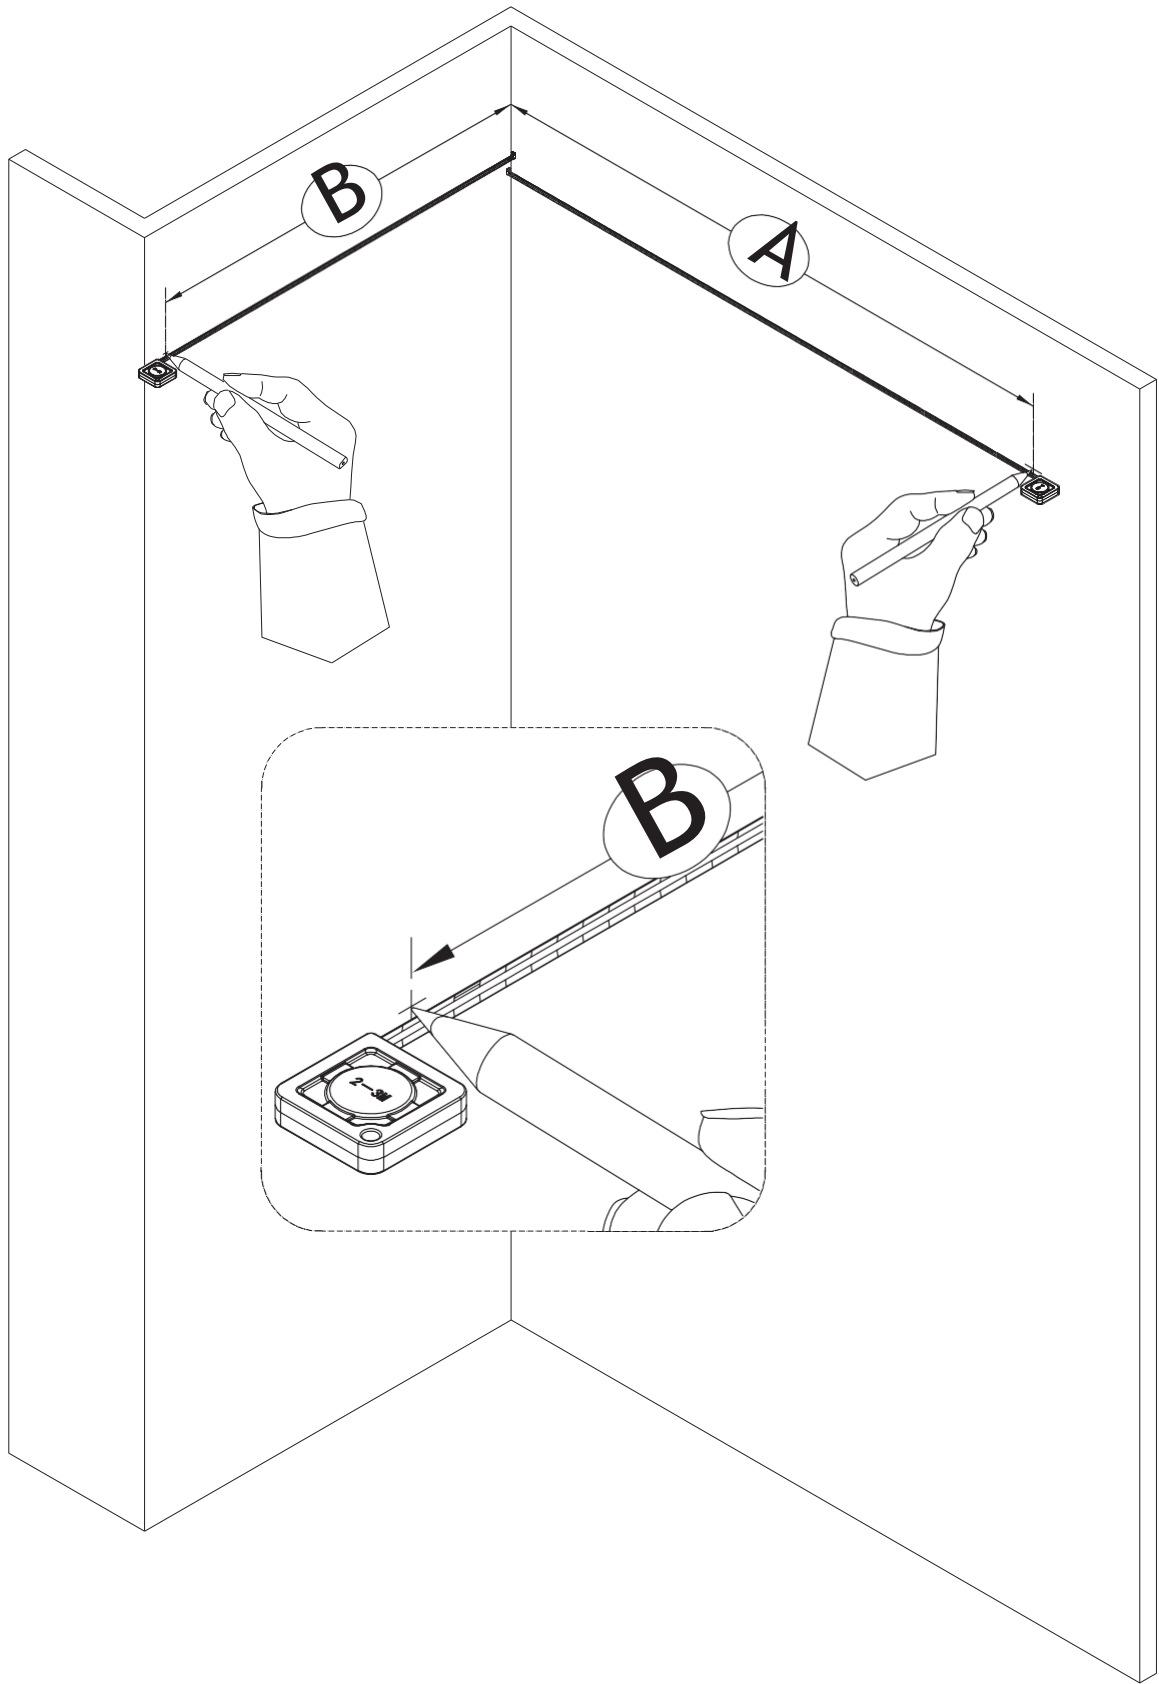

INSTRUCTIUNI DE MONTAJ

CABINĂ DE DUȘ

NECESAR INSTRUMENTE

TOATE PĂRȚILE

12

C

07

Un

februarie 07

06

06 L=1950m
m

XZ