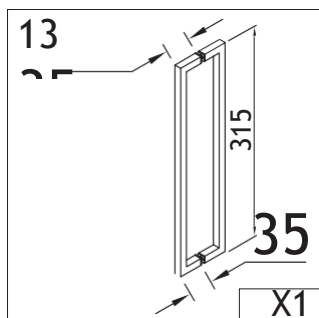

INSTRUCTIUNI DE MONTAJ

CABINĂ DE DUȘ

NECESAR INSTRUMENTE

TOATE PĂRȚILE

12

C

07

Un

februarie 07

06

06 L=1950m
m

XZ