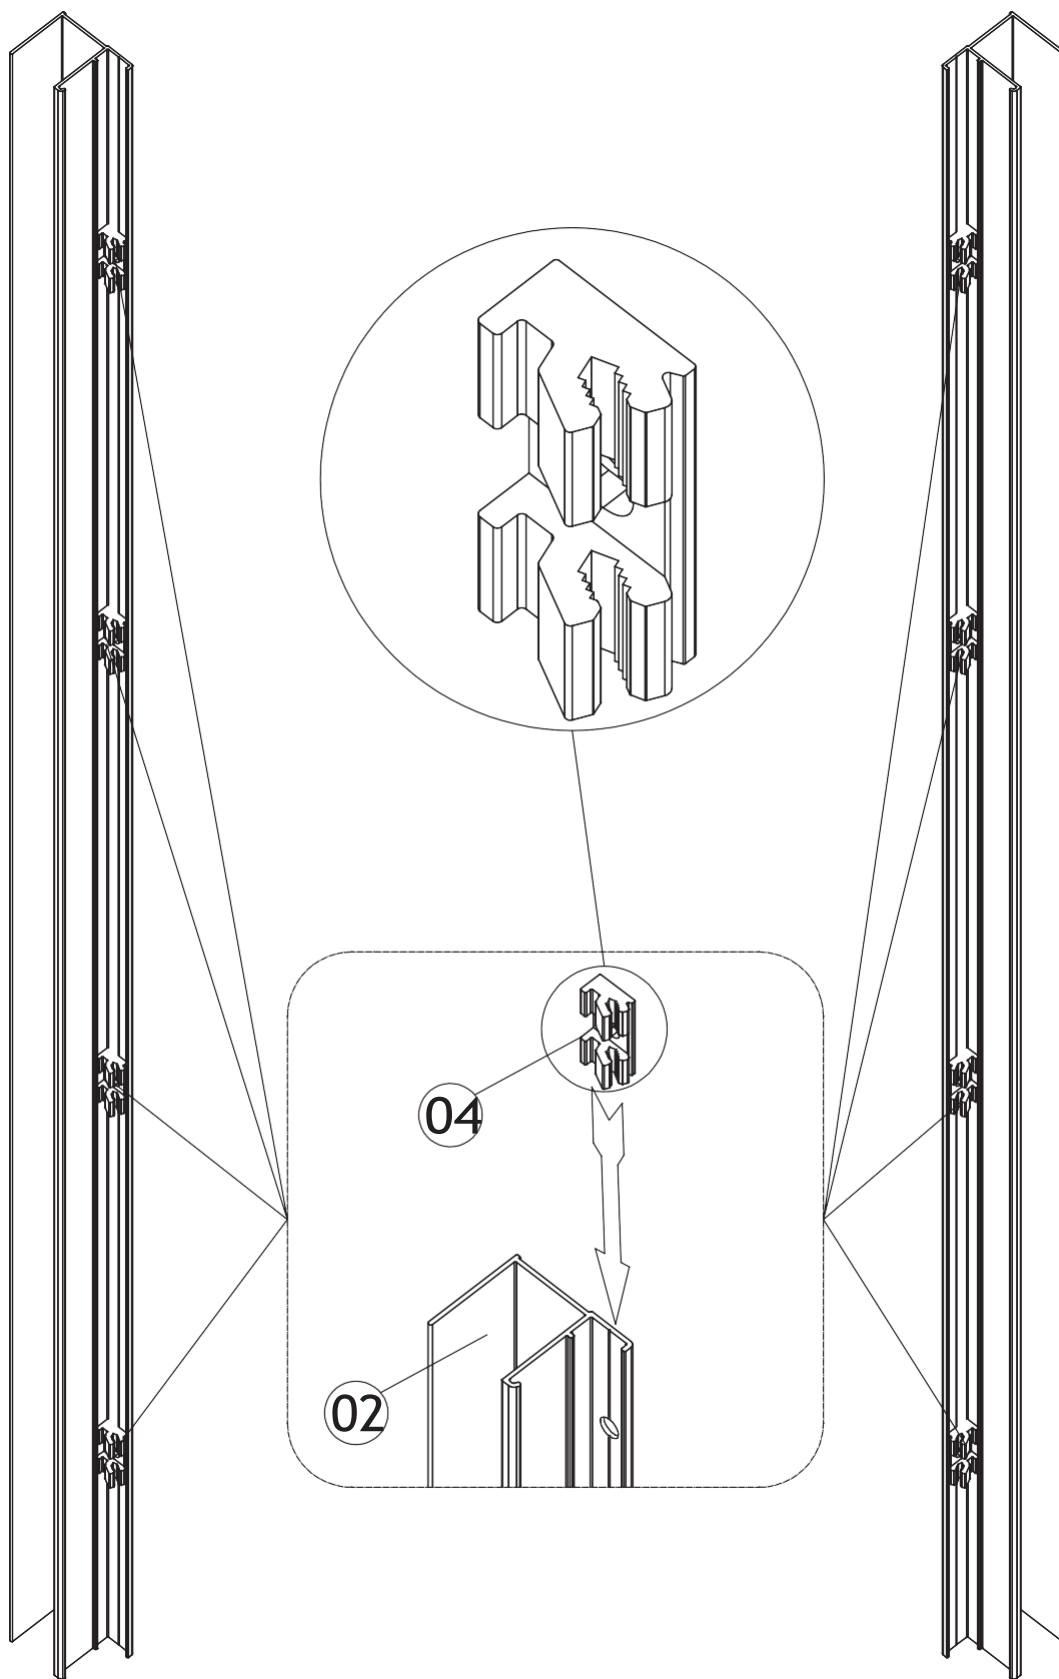

INSTRUCTIUNI DE MONTAJ

CABINĂ DE DUȘ

NECESAR INSTRUMENTE

TOATE PĂRȚILE

12

C

07

Un

februarie 07

06

06 L=1950m
m

XZ