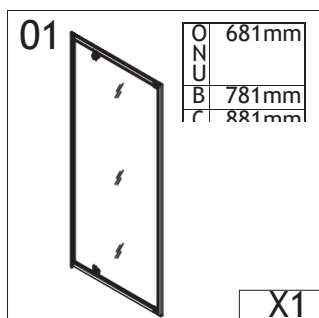

INSTRUCTIUNI DE MONTAJ

CABINĂ DE DUȘ

NECESAR INSTRUMENTE

TOATE PĂRȚILE

12

C

07

Un

februarie 07

06

06 L=1950m
m

XZ