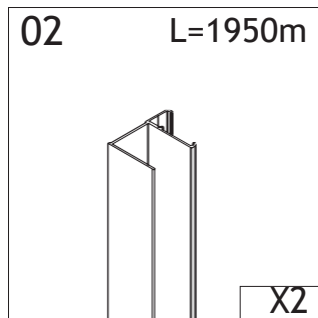

INSTRUCTIUNI DE MONTAJ

CABINĂ DE DUȘ

NECESAR INSTRUMENTE

TOATE PĂRȚILE

12

C

07

Un

februarie 07

06

06 L=1950m
m

XZ