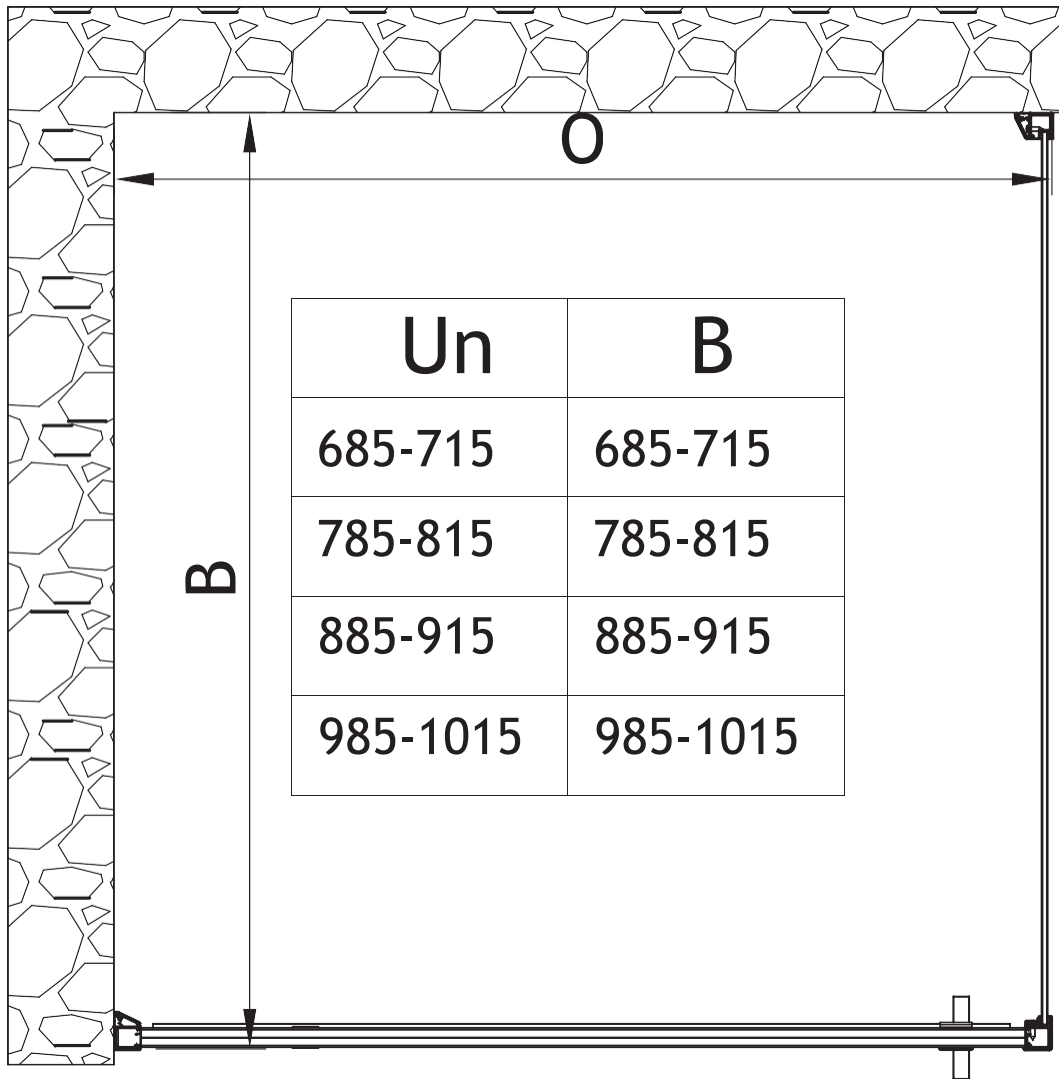

INSTRUCTIUNI DE MONTAJ

CABINĂ DE DUȘ

NECESAR INSTRUMENTE

TOATE PĂRȚILE

12

C

07

Un

februarie 07

06

06 L=1950m
m

XZ