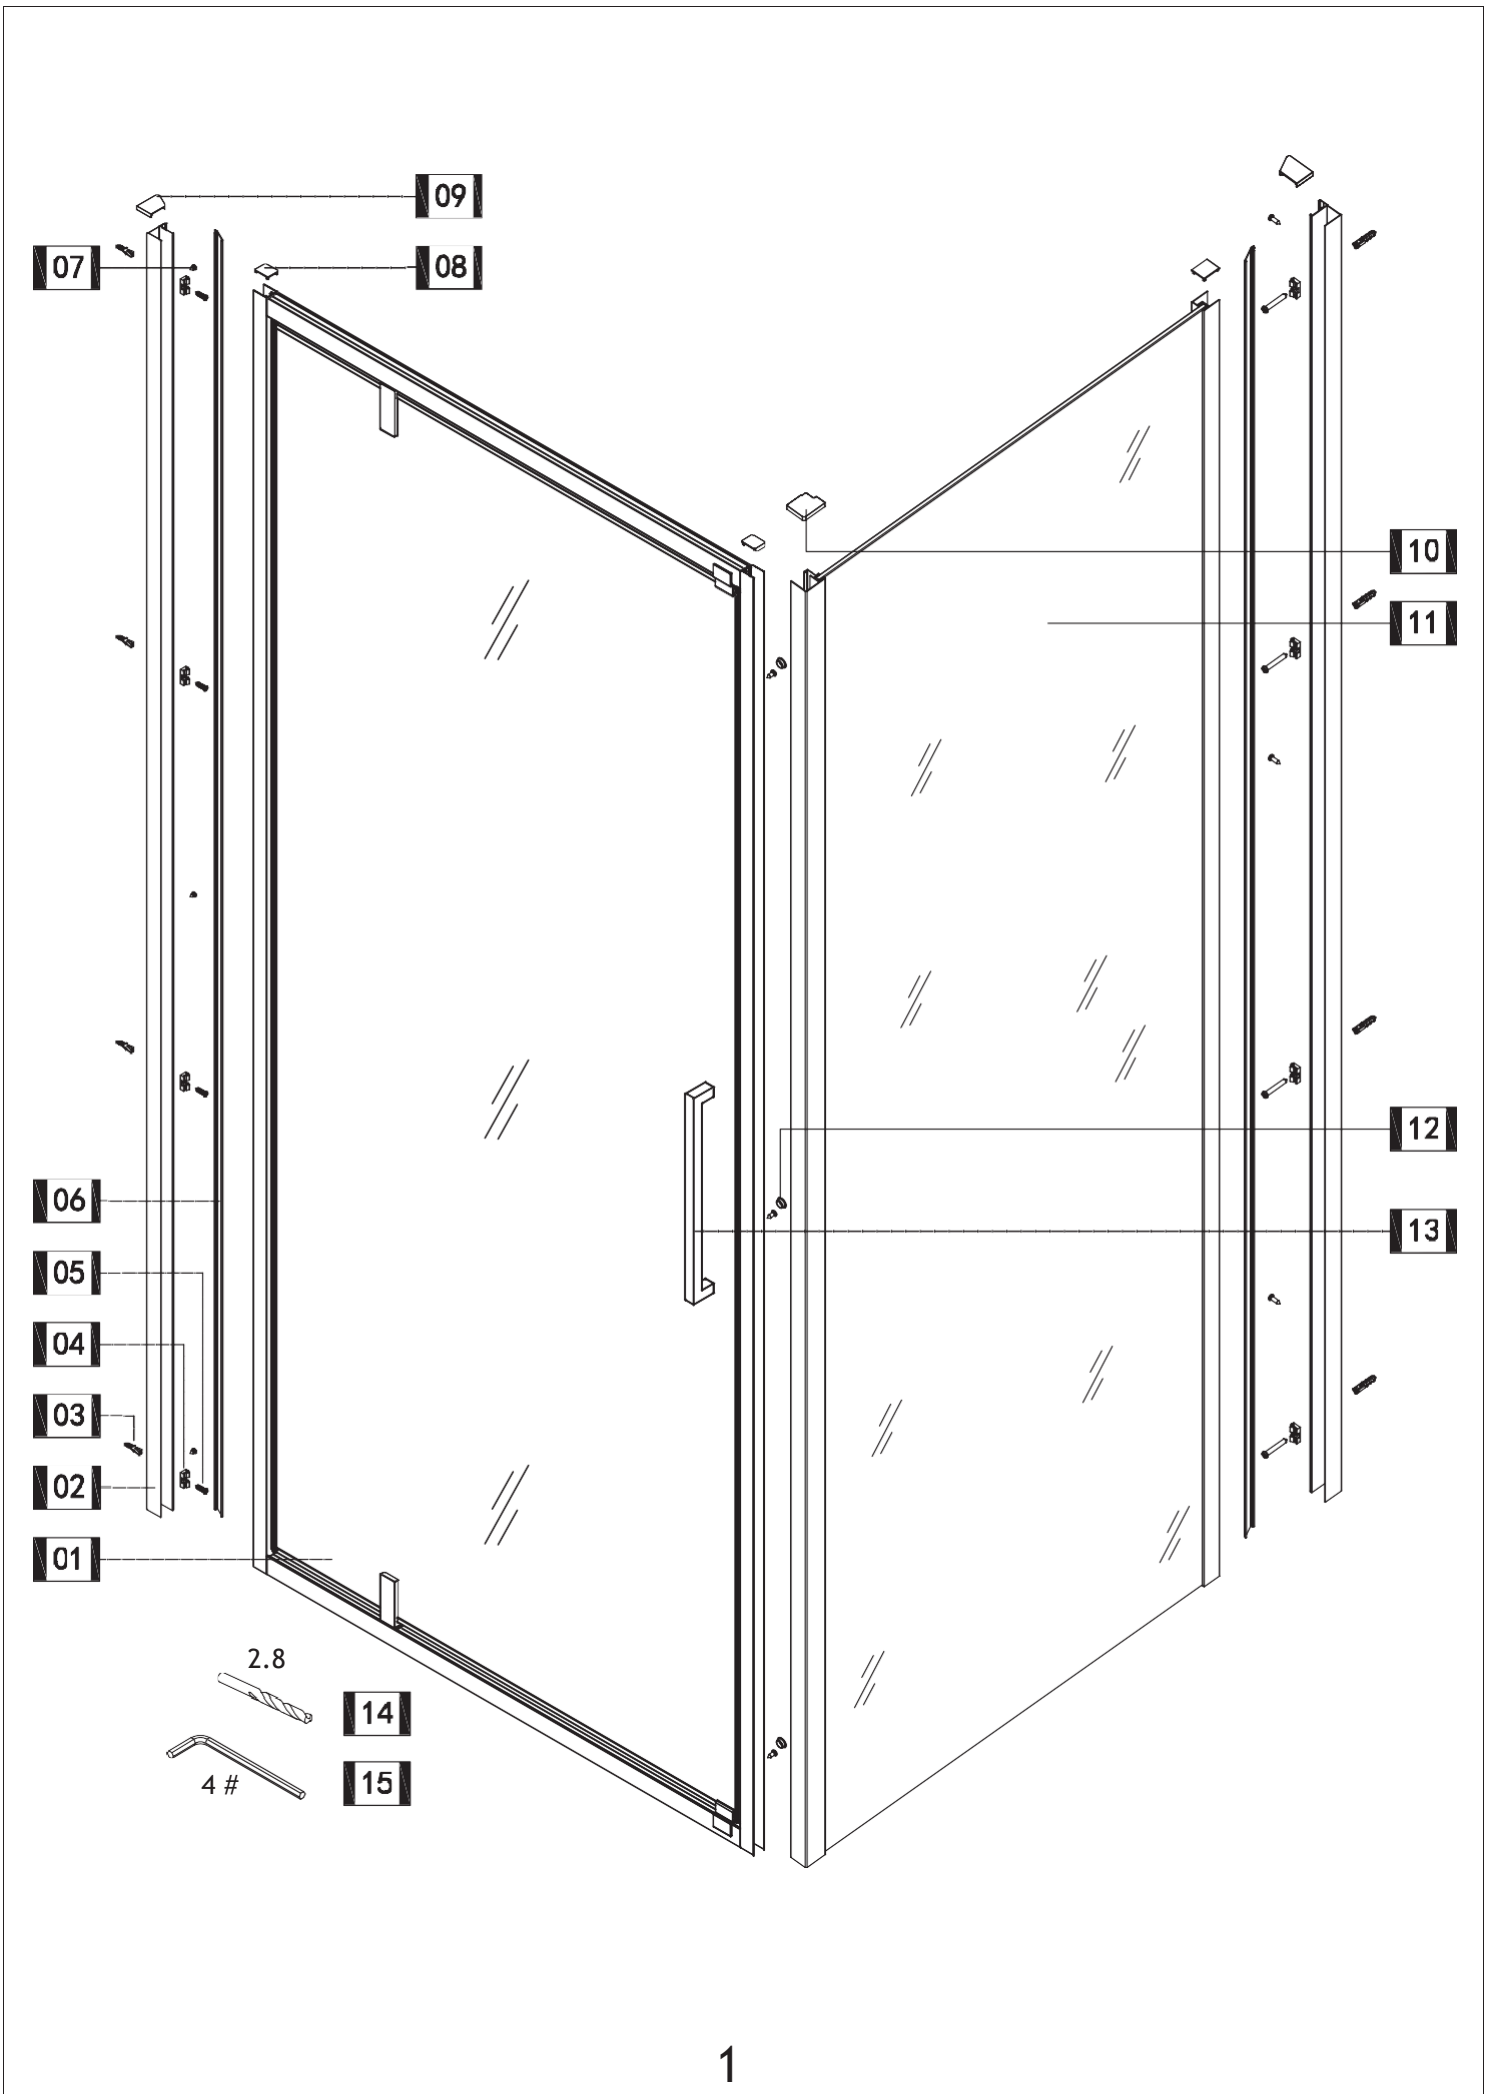

INSTRUCTIUNI DE MONTAJ

CABINĂ DE DUȘ

NECESAR INSTRUMENTE

TOATE PĂRȚILE

12

C

07

Un

februarie 07

06

06 L=1950m
m

XZ