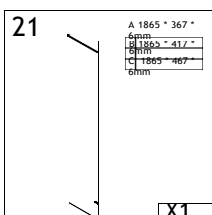

INSTRUCȚIUNI DE INSTALARE

CABINĂ DE DUȘ
MOLIÈRE

PĂRȚI

Un	B	C
775-785	780-790	495-505
875-885	880-890	495-505
975-985	980-990	495-505