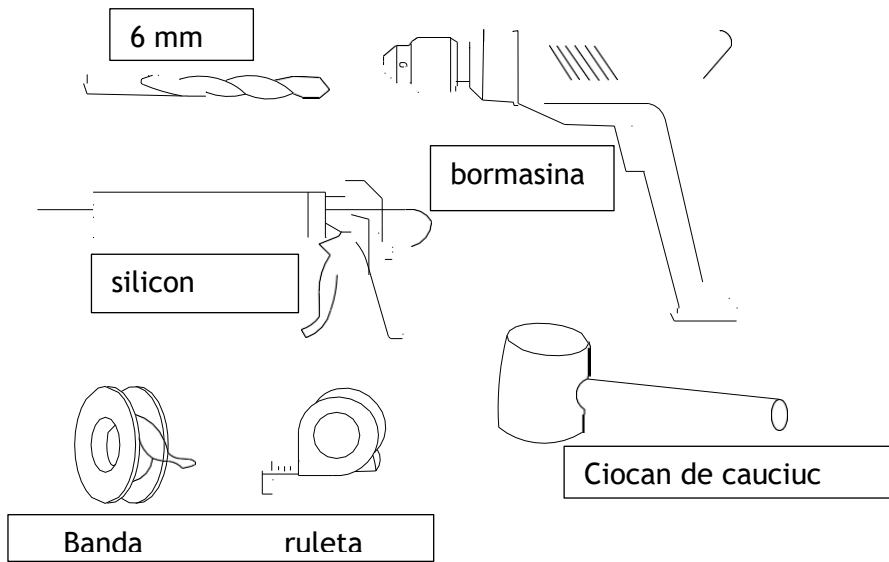

INSTRUCTIUNI DE MONTAJ

CABINĂ DE DUȘ
FARGO

Necesare Instrumente

Toate piesele

X6

90

NU:1

NU:2

12

20mm

NU:1

NU:2

<p>09</p> <p>X2</p>	<p>11</p> <p>X1</p>	<p>17</p> <p>X1</p>
---------------------	---------------------	---------------------

15

<p>12</p> <p>X1</p>

<p>13</p> <p>X1</p>