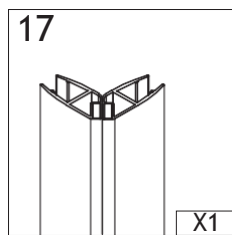

INSTRUCTIUNI DE MONTAJ

CABINĂ DE DUȘ
FARGO

Necesare Instrumente

Toate piesele

X6

90

NU:1

NU:2

12

20mm

NU:1

NU:2

<p>09</p> <p>X2</p>	<p>11</p> <p>X1</p>	<p>17</p> <p>X1</p>
---------------------	---------------------	---------------------

15

<p>12</p> <p>X1</p>

<p>13</p> <p>X1</p>