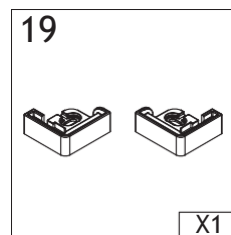

INSTRUCTIUNI DE MONTAJ

CABINĂ DE DUȘ
FARGO

Necesare Instrumente

Toate piesele

X6

90

NU:1

NU:2

12

20mm

NU:1

NU:2

<p>09</p> <p>X2</p>	<p>11</p> <p>X1</p>	<p>17</p> <p>X1</p>
---------------------	---------------------	---------------------

15

<p>12</p> <p>X1</p>

<p>13</p> <p>X1</p>