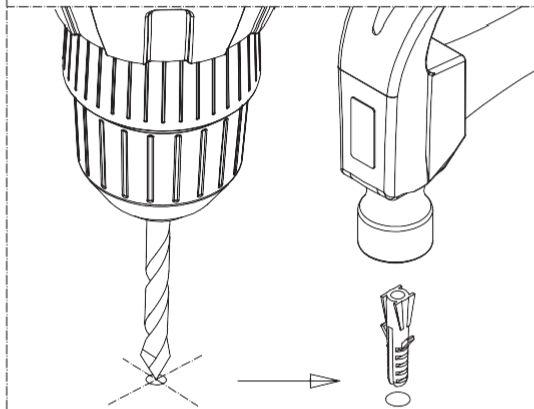

INSTRUCTIUNI DE MONTAJ

CABINĂ DE DUȘ
FARGO

Necesare Instrumente

Toate piesele

X6

90

NU:1

NU:2

12

20mm

NU:1

NU:2

<p>09</p> <p>X2</p>	<p>11</p> <p>X1</p>	<p>17</p> <p>X1</p>
---------------------	---------------------	---------------------

15

<p>12</p> <p>X1</p>

<p>13</p> <p>X1</p>