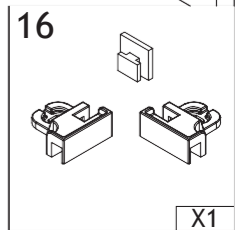

INSTRUCTIUNI DE MONTAJ

CABINĂ DE DUȘ
FARGO

Necesare Instrumente

Toate piesele

X6

90

NU:1

NU:2

12

20mm

NU:1

NU:2

<p>09</p> <p>X2</p>	<p>11</p> <p>X1</p>	<p>17</p> <p>X1</p>
---------------------	---------------------	---------------------

15

<p>12</p> <p>X1</p>

<p>13</p> <p>X1</p>