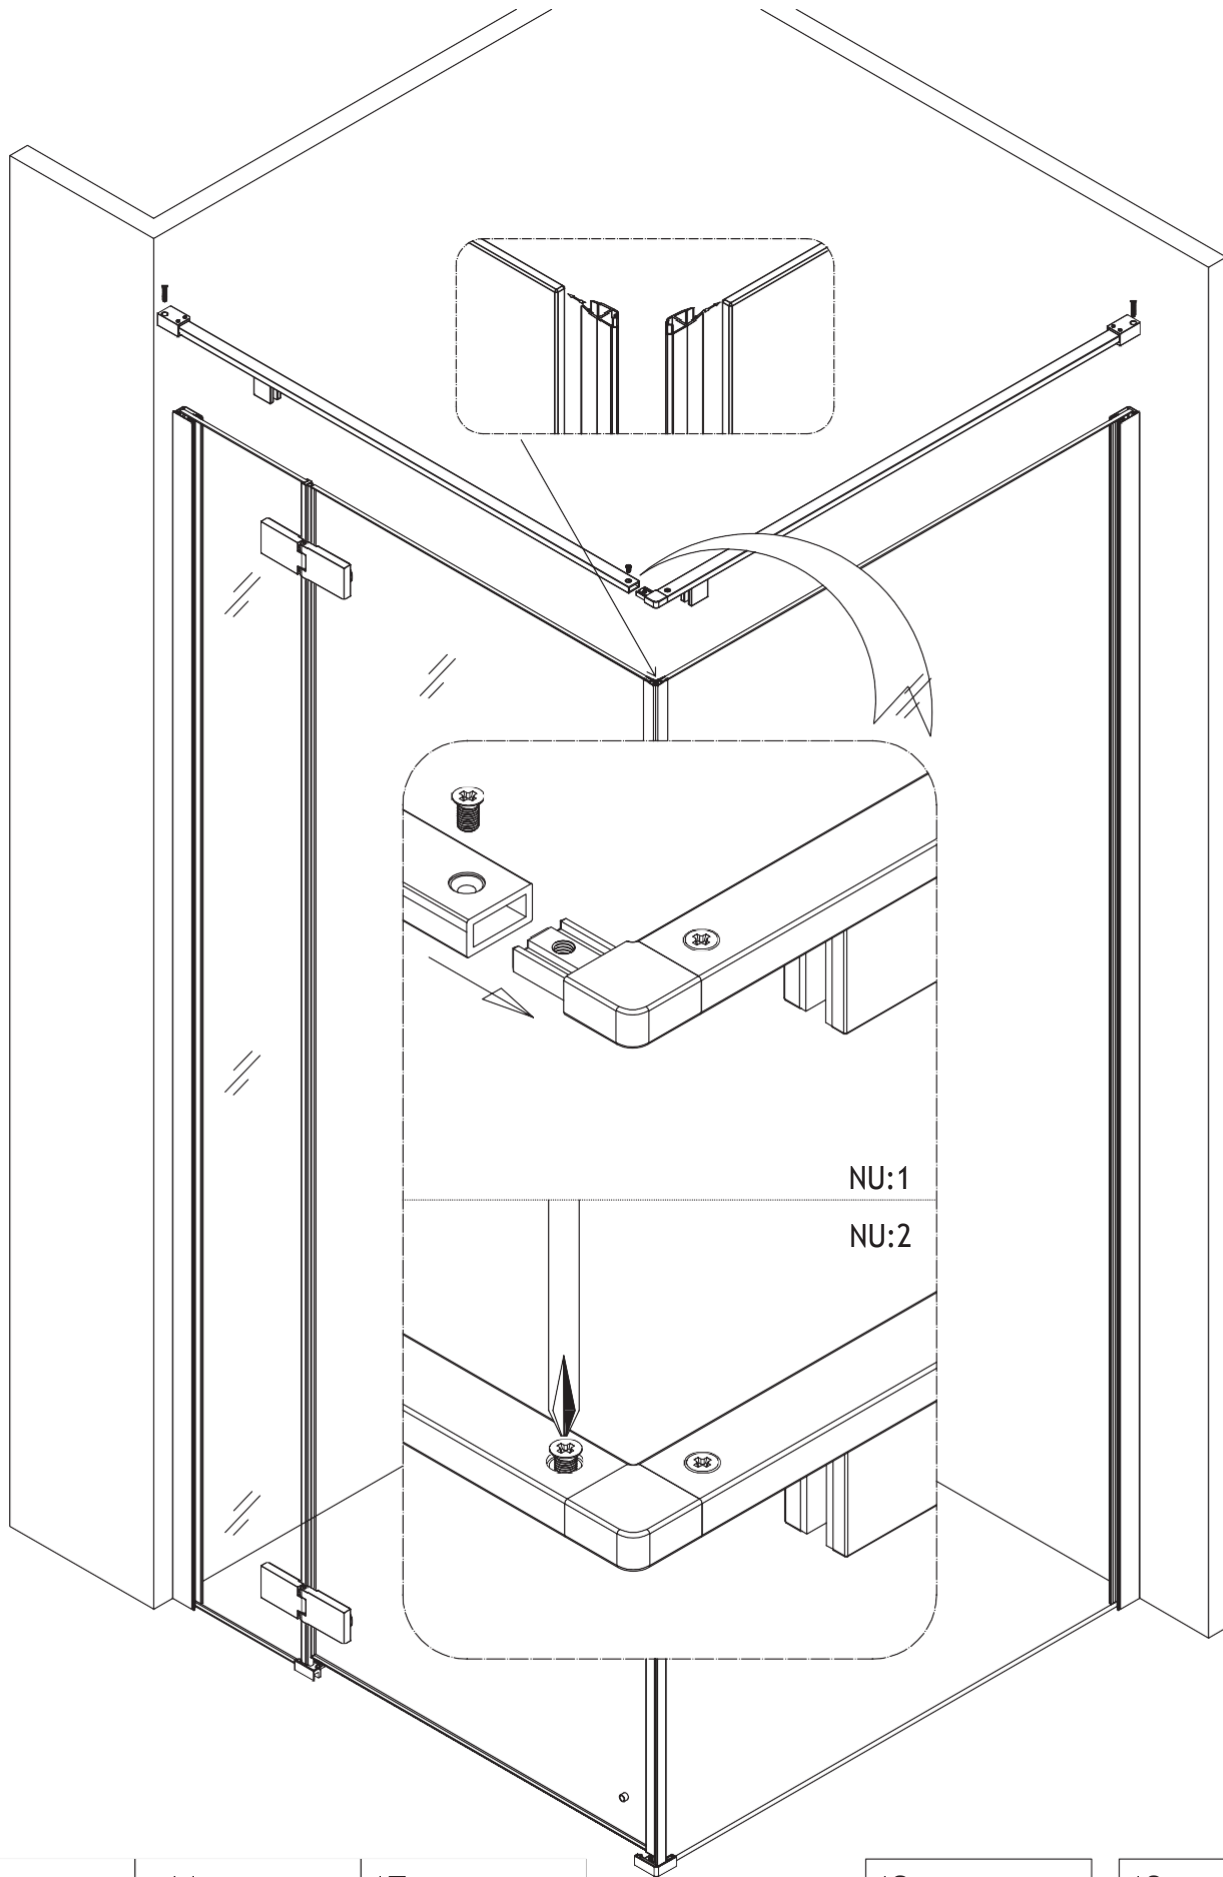

INSTRUCTIUNI DE MONTAJ

CABINĂ DE DUȘ
FARGO

Necesare Instrumente

Toate piesele

X6

90

NU:1

NU:2

12

20mm

NU:1

NU:2

<p>09</p> <p>X2</p>	<p>11</p> <p>X1</p>	<p>17</p> <p>X1</p>
---------------------	---------------------	---------------------

15

<p>12</p> <p>X1</p>

<p>13</p> <p>X1</p>