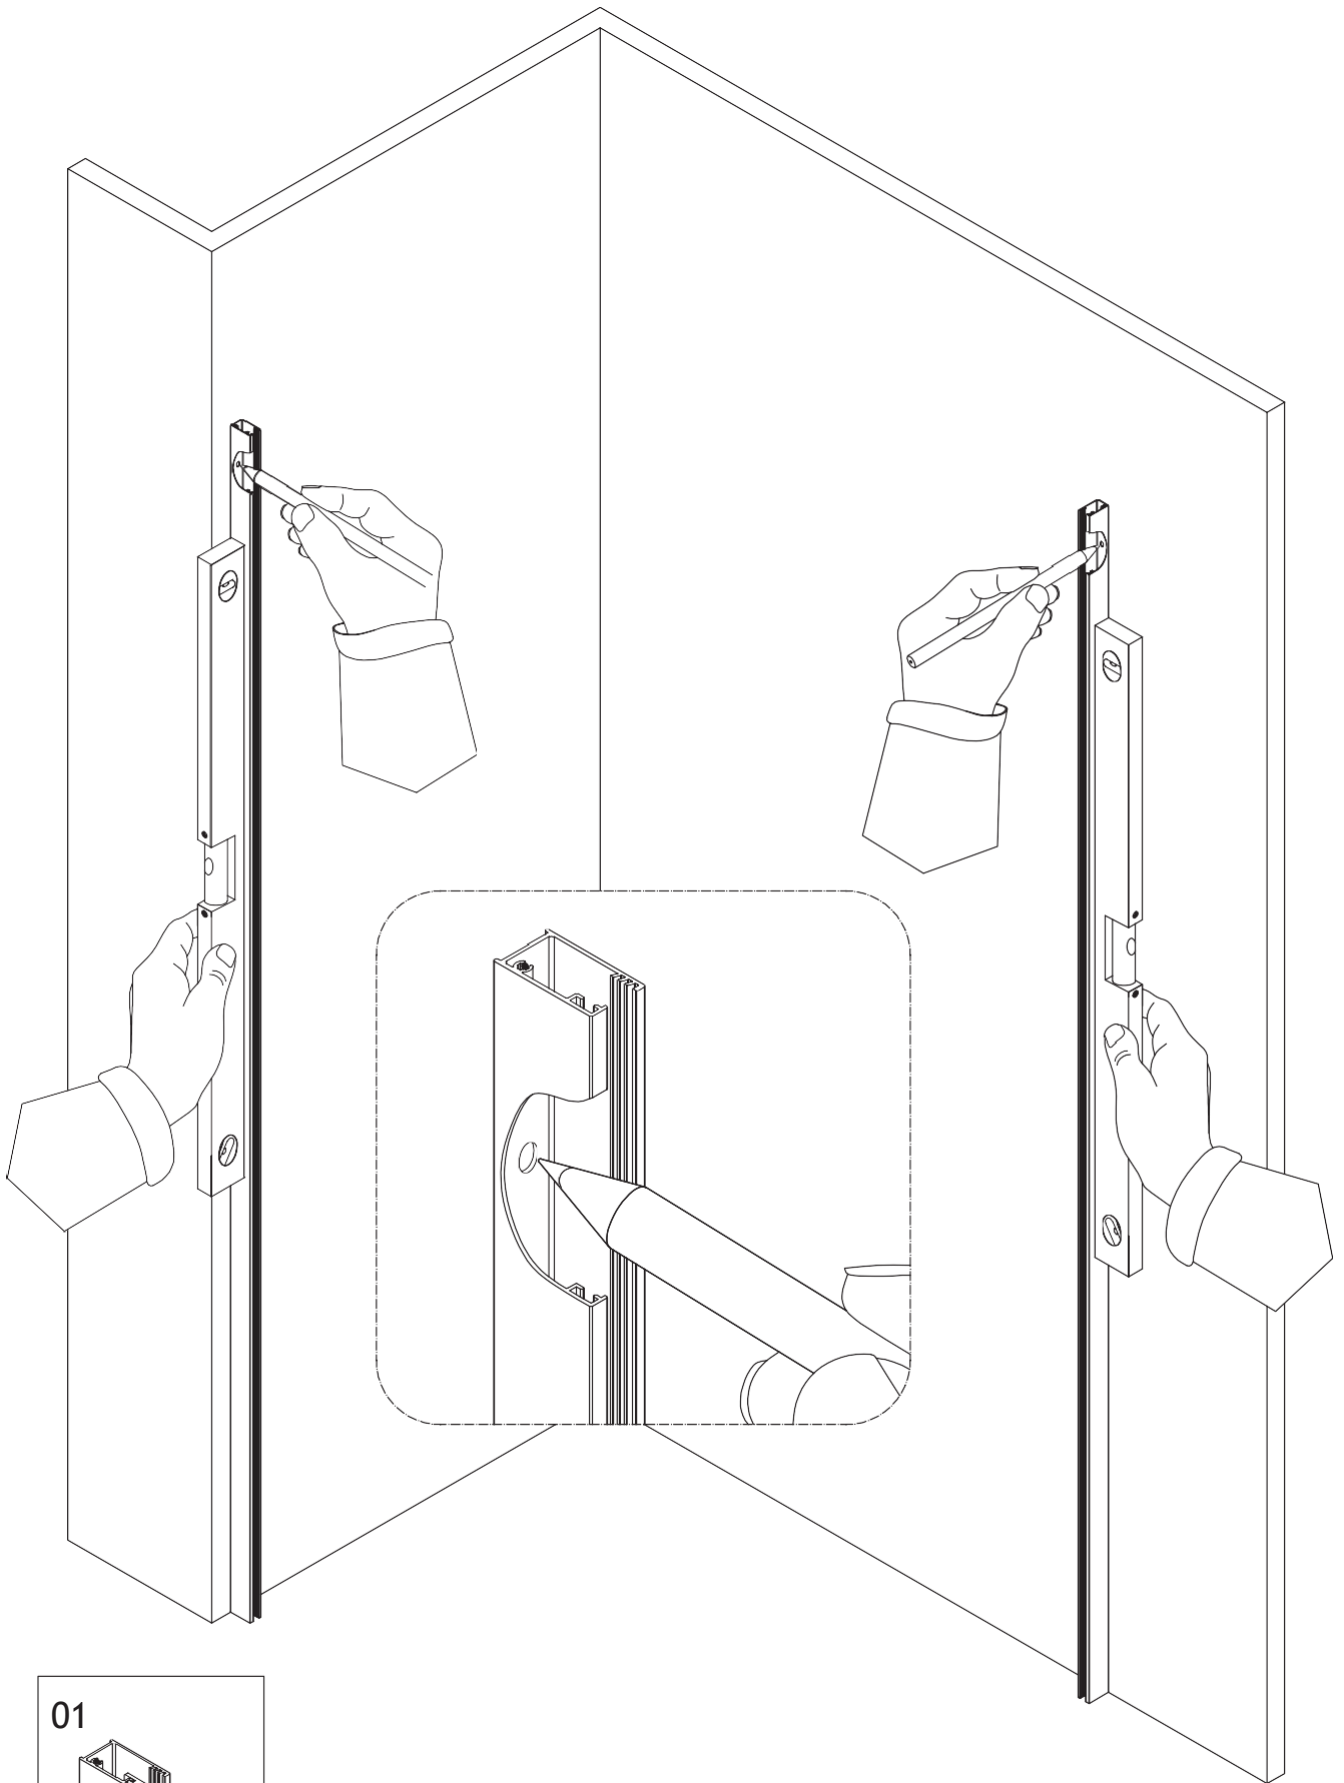

INSTRUCTIUNI DE MONTAJ

CABINĂ DE DUȘ
FARGO

Necesare Instrumente

Toate piesele

X6

90

NU:1

NU:2

12

20mm

NU:1

NU:2

<p>09</p> <p>X2</p>	<p>11</p> <p>X1</p>	<p>17</p> <p>X1</p>
---------------------	---------------------	---------------------

15

<p>12</p> <p>X1</p>

<p>13</p> <p>X1</p>