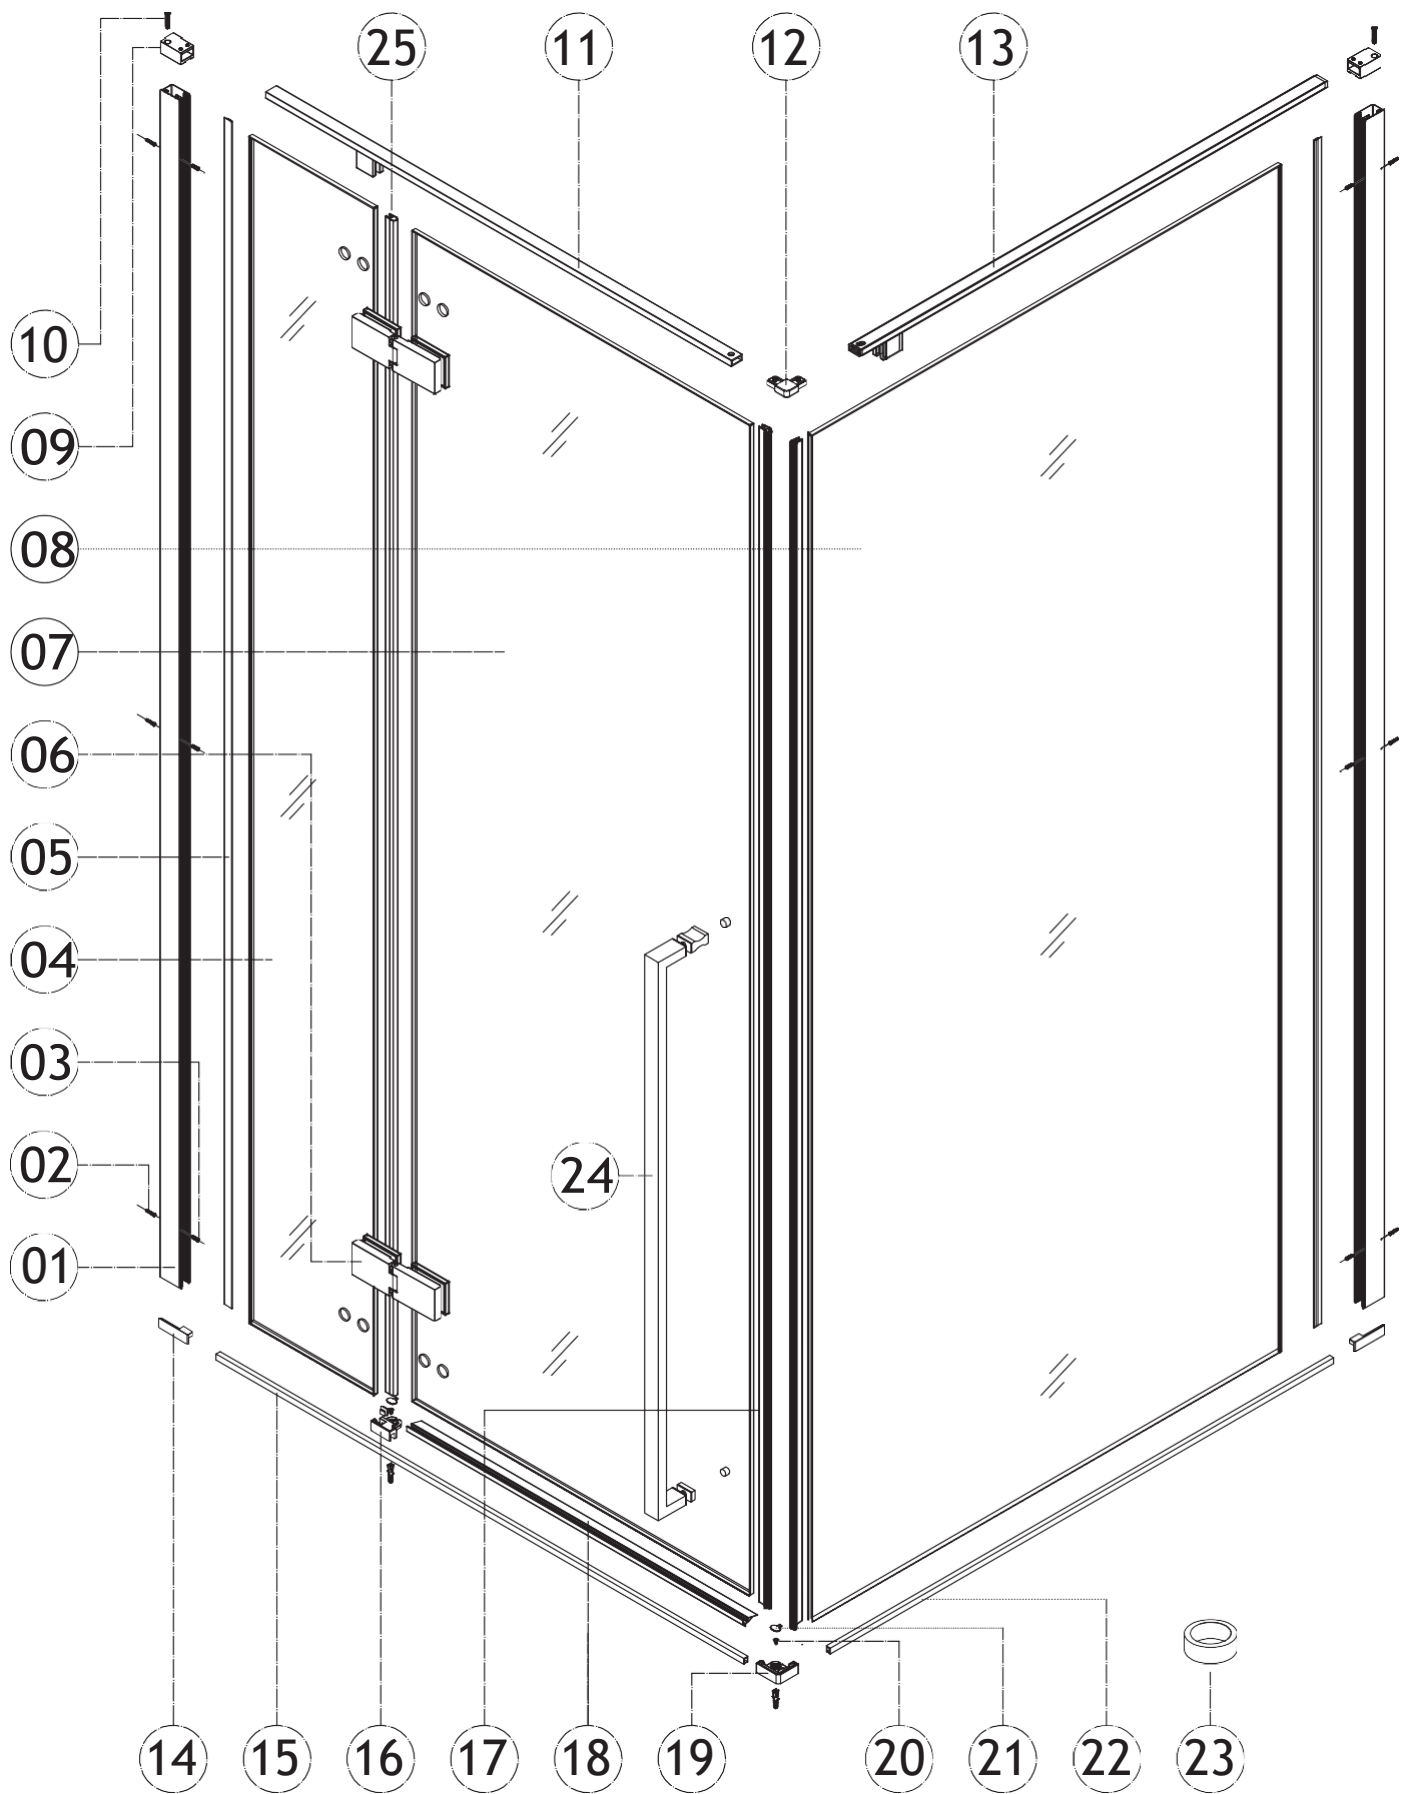

INSTRUCTIUNI DE MONTAJ

CABINĂ DE DUȘ
FARGO

Necesare Instrumente

Toate piesele

X6

90

NU:1

NU:2

12

20mm

NU:1

NU:2

<p>09</p> <p>X2</p>	<p>11</p> <p>X1</p>	<p>17</p> <p>X1</p>
---------------------	---------------------	---------------------

15

<p>12</p> <p>X1</p>

<p>13</p> <p>X1</p>

15

23

17