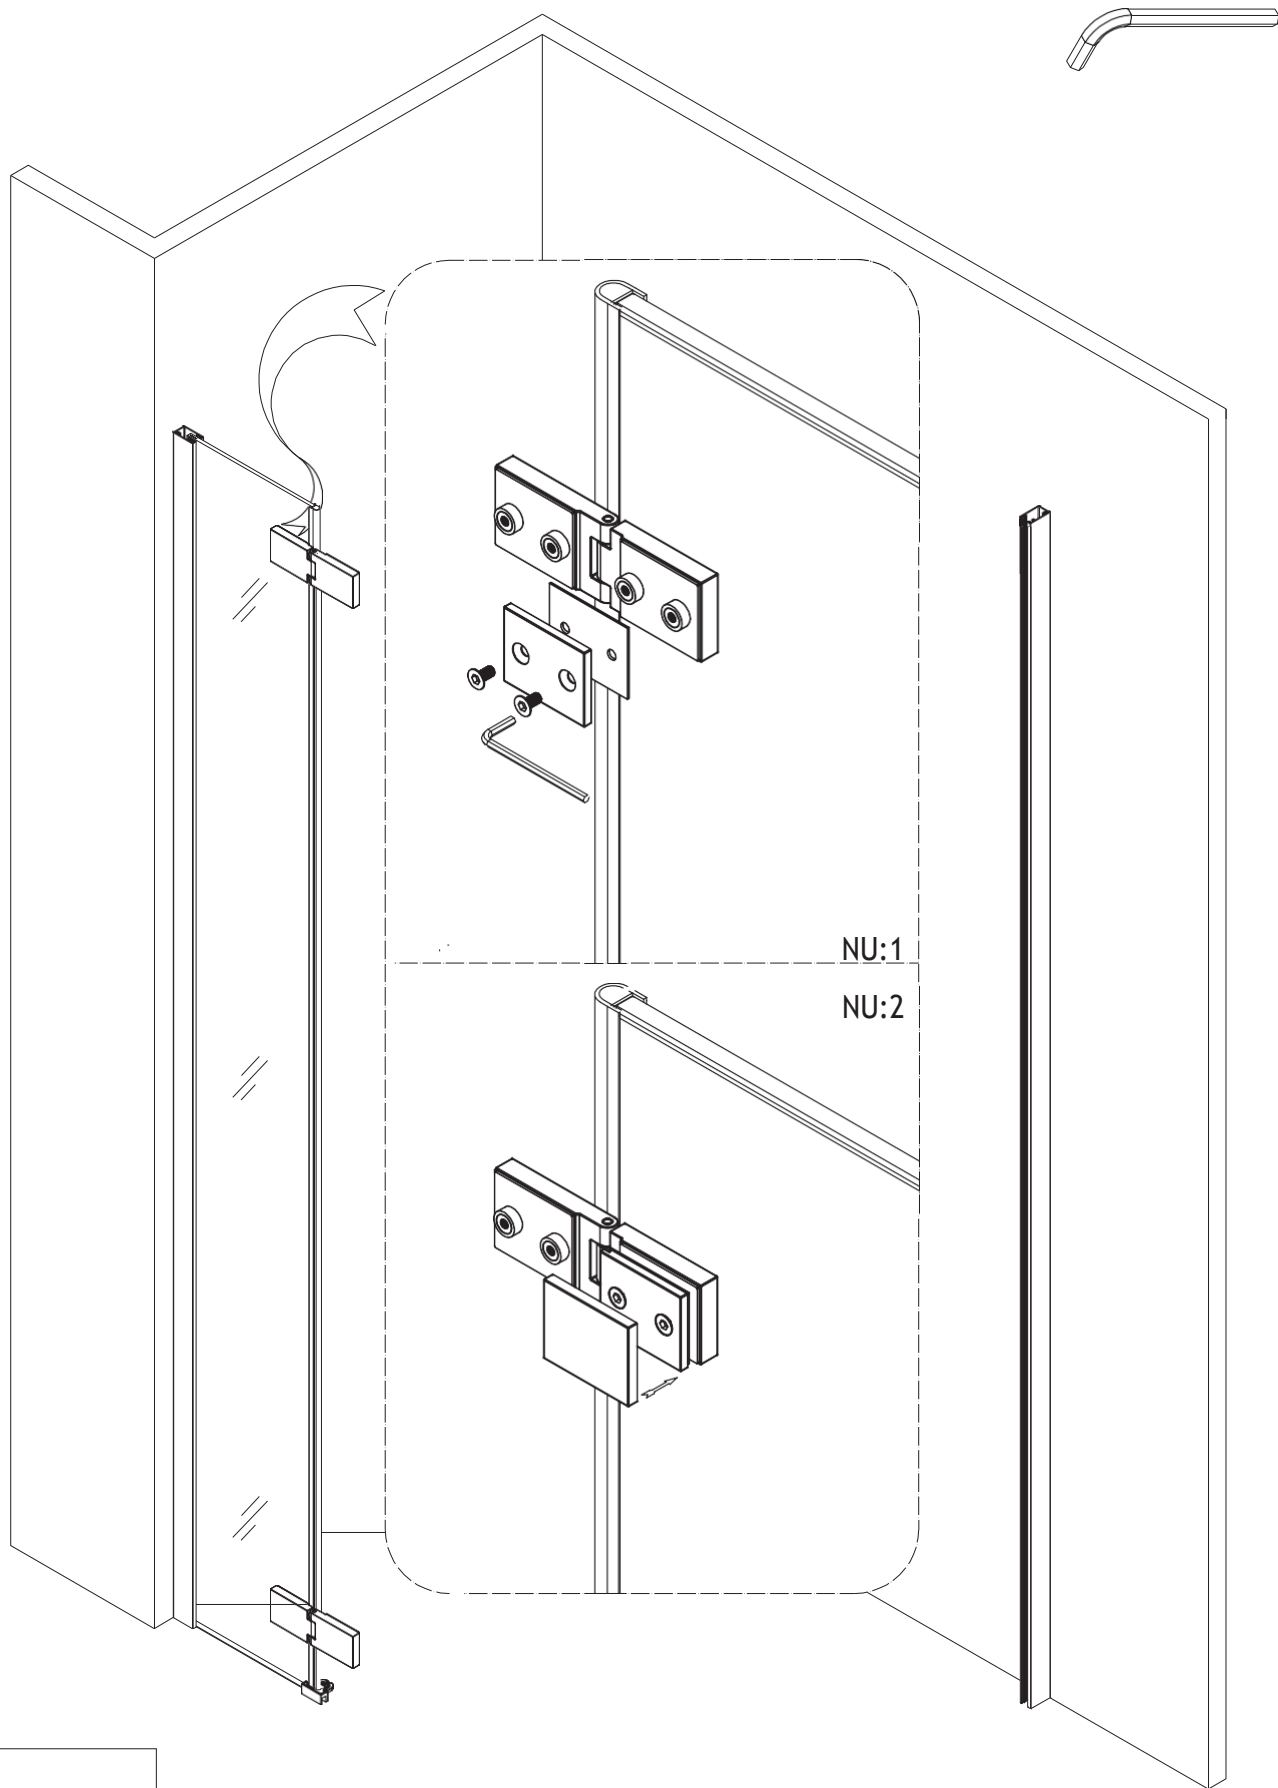

INSTRUCTIUNI DE MONTAJ

CABINĂ DE DUȘ
FARGO

Necesare Instrumente

Toate piesele

X6

90

NU:1

NU:2

12

20mm

NU:1

NU:2

<p>09</p> <p>X2</p>	<p>11</p> <p>X1</p>	<p>17</p> <p>X1</p>
---------------------	---------------------	---------------------

15

<p>12</p> <p>X1</p>

<p>13</p> <p>X1</p>