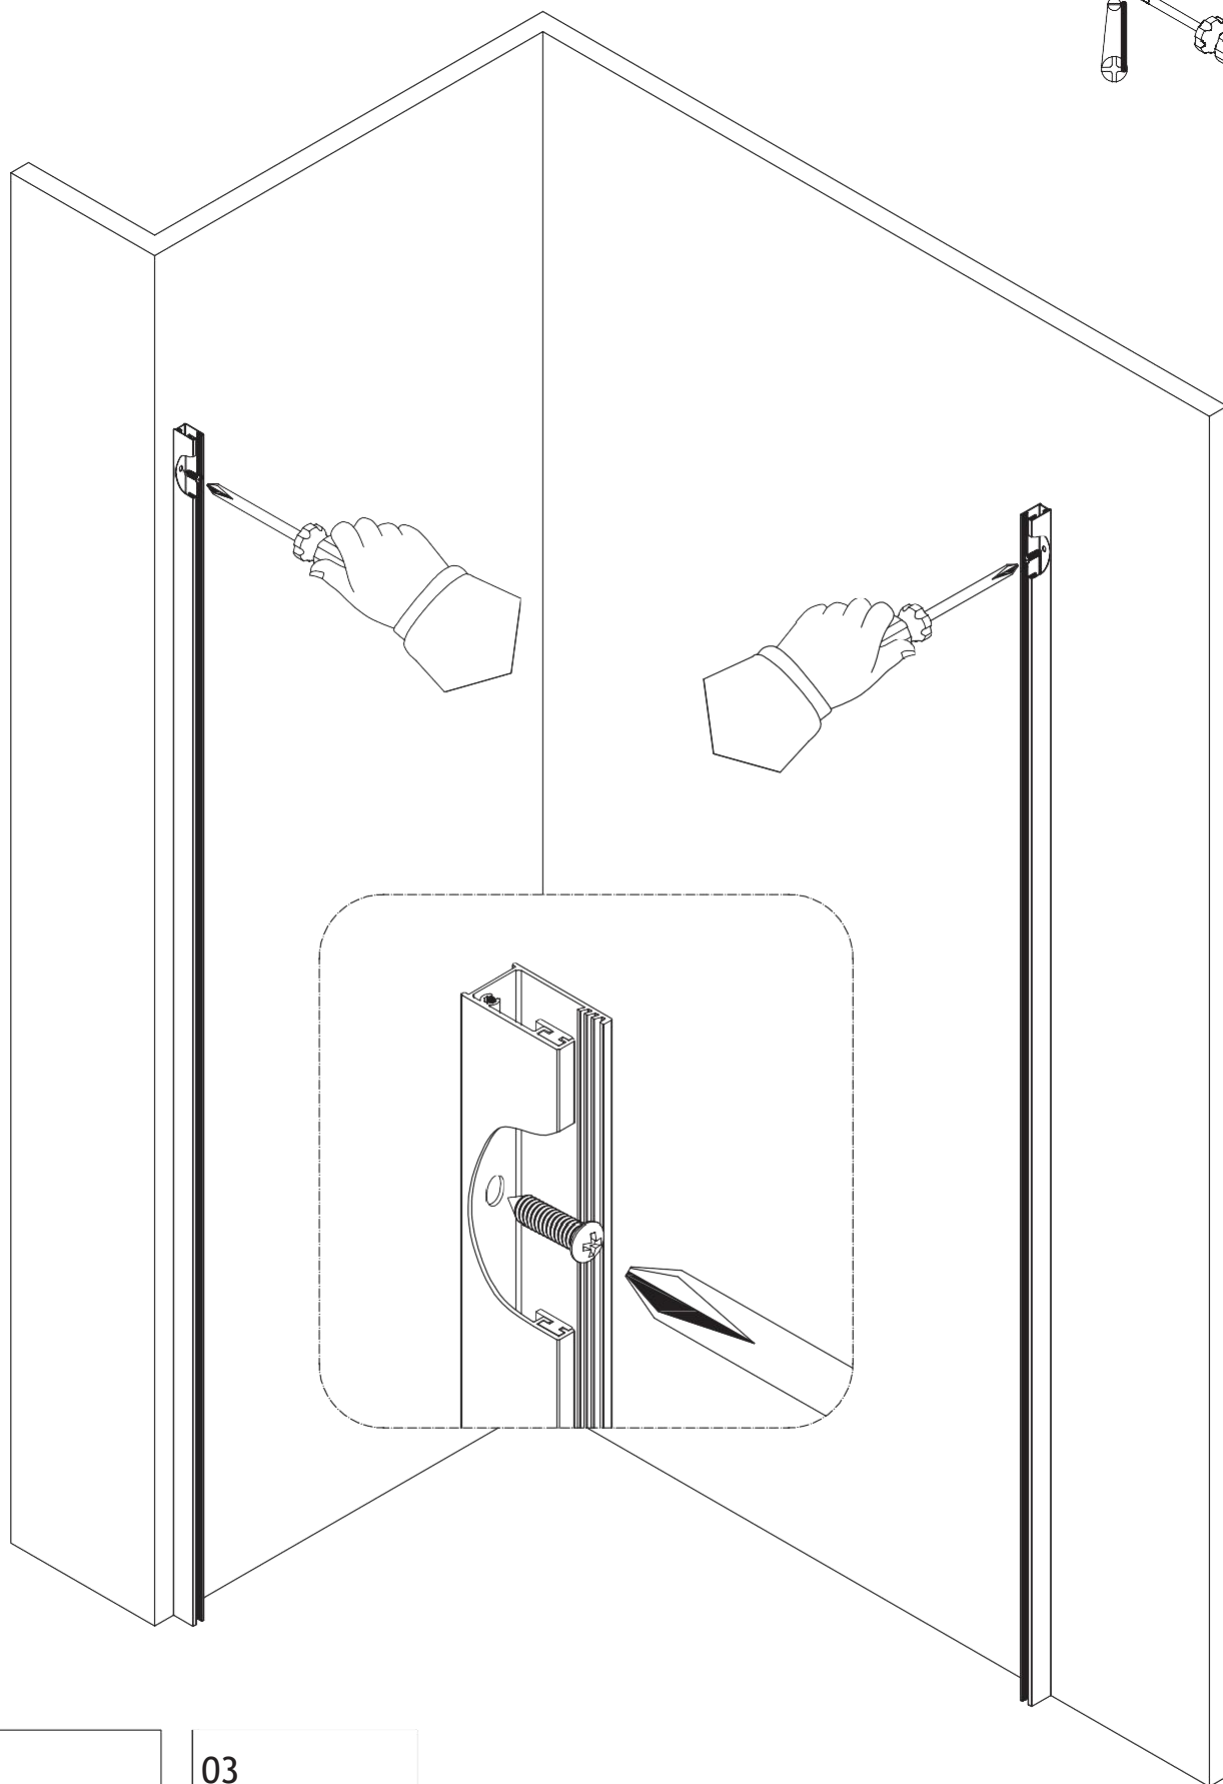

INSTRUCTIUNI DE MONTAJ

CABINĂ DE DUȘ
FARGO

Necesare Instrumente

Toate piesele

X6

90

NU:1

NU:2

12

20mm

NU:1

NU:2

<p>09</p> <p>X2</p>	<p>11</p> <p>X1</p>	<p>17</p> <p>X1</p>
---------------------	---------------------	---------------------

15

<p>12</p> <p>X1</p>

<p>13</p> <p>X1</p>