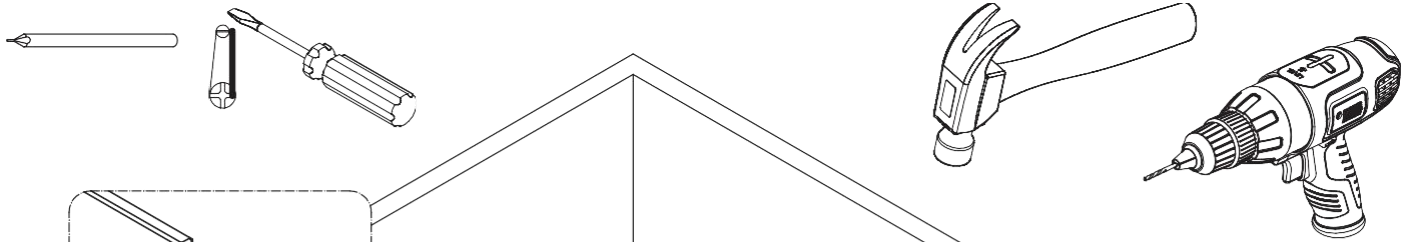

INSTRUCTIUNI DE MONTAJ

CABINĂ DE DUȘ
FARGO

Necesare Instrumente

Toate piesele

X6

90

NU:1

NU:2

12

20mm

NU:1

NU:2

<p>09</p> <p>X2</p>	<p>11</p> <p>X1</p>	<p>17</p> <p>X1</p>
---------------------	---------------------	---------------------

15

<p>12</p> <p>X1</p>

<p>13</p> <p>X1</p>