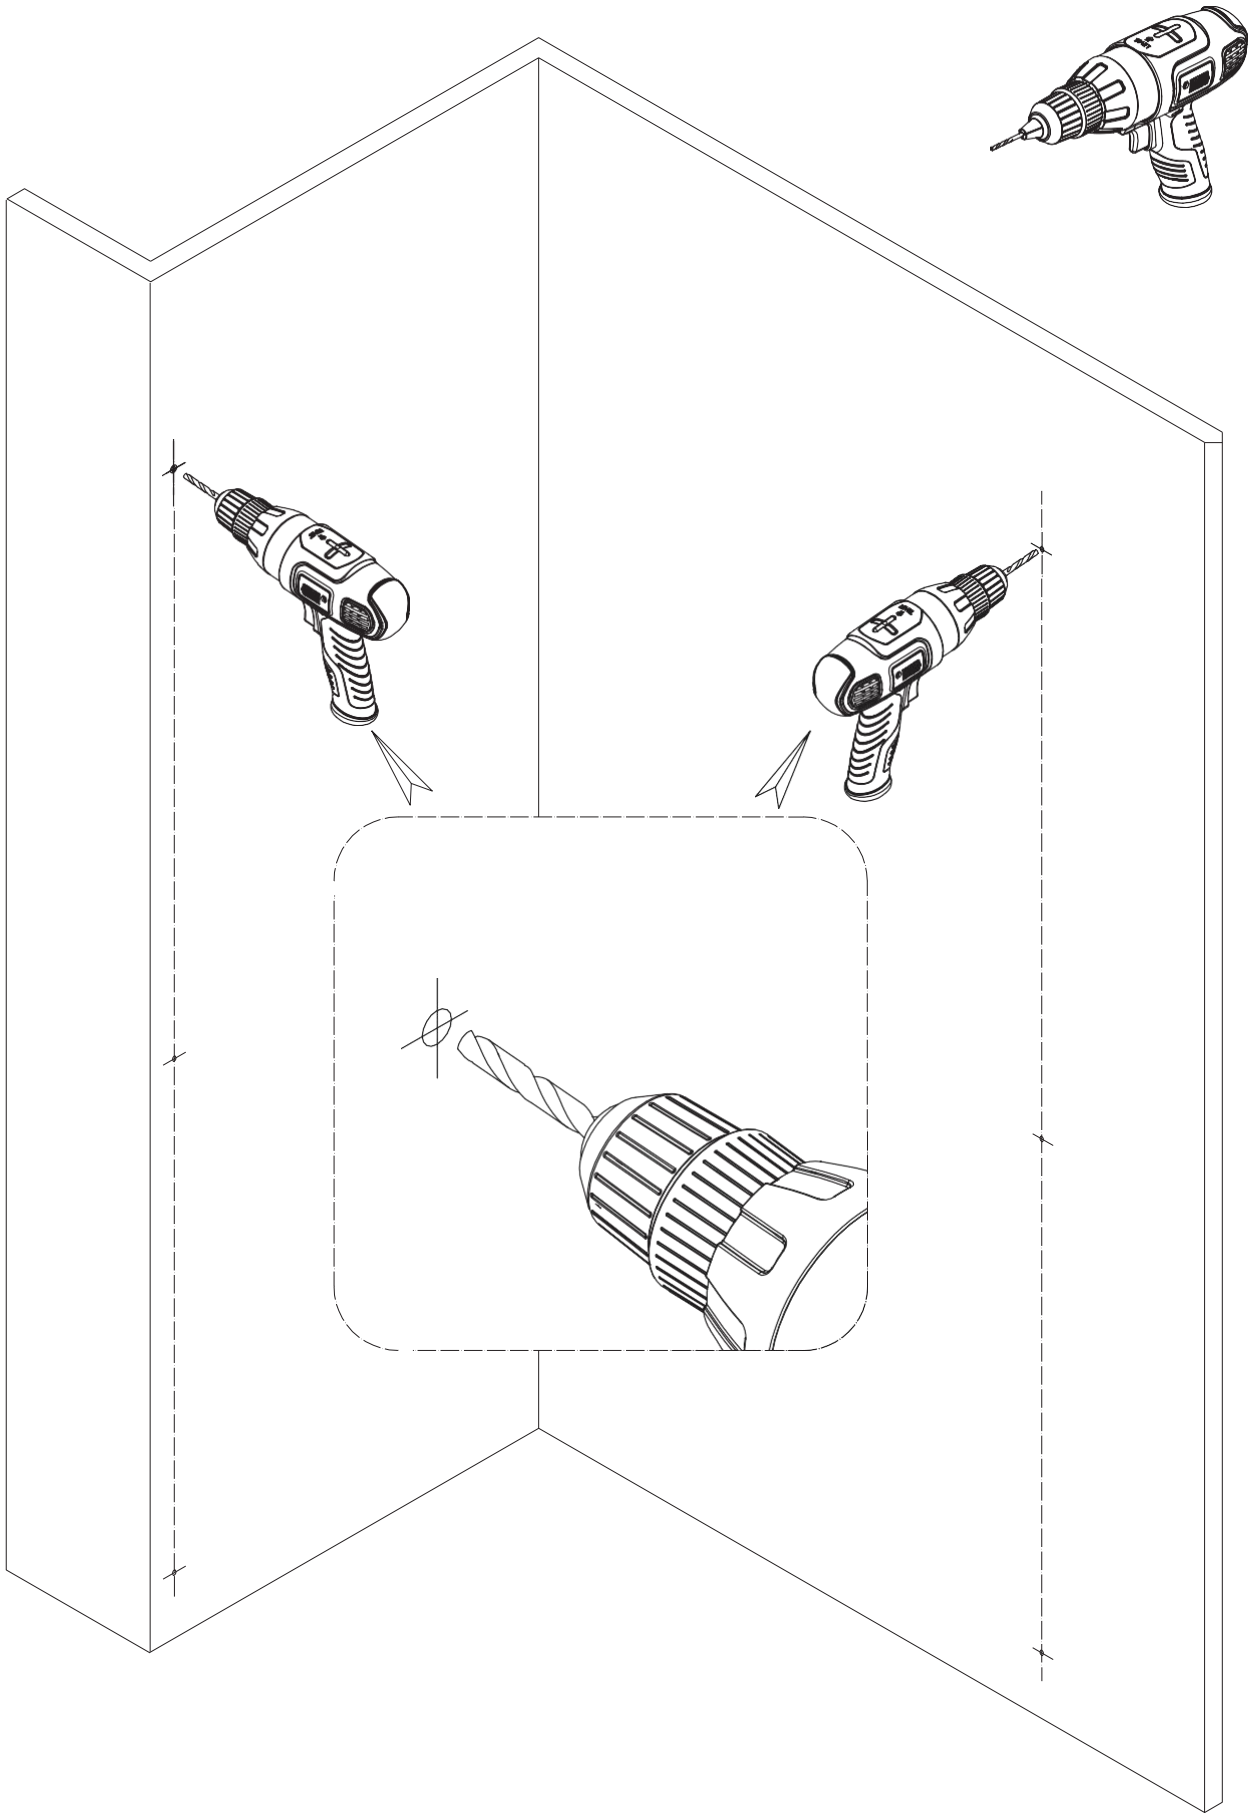

INSTRUCTIUNI DE MONTAJ

CABINĂ DE DUȘ
FARGO

Necesare Instrumente

Toate piesele

X6

90

NU:1

NU:2

12

20mm

NU:1

NU:2

<p>09</p> <p>X2</p>	<p>11</p> <p>X1</p>	<p>17</p> <p>X1</p>
---------------------	---------------------	---------------------

15

<p>12</p> <p>X1</p>

<p>13</p> <p>X1</p>