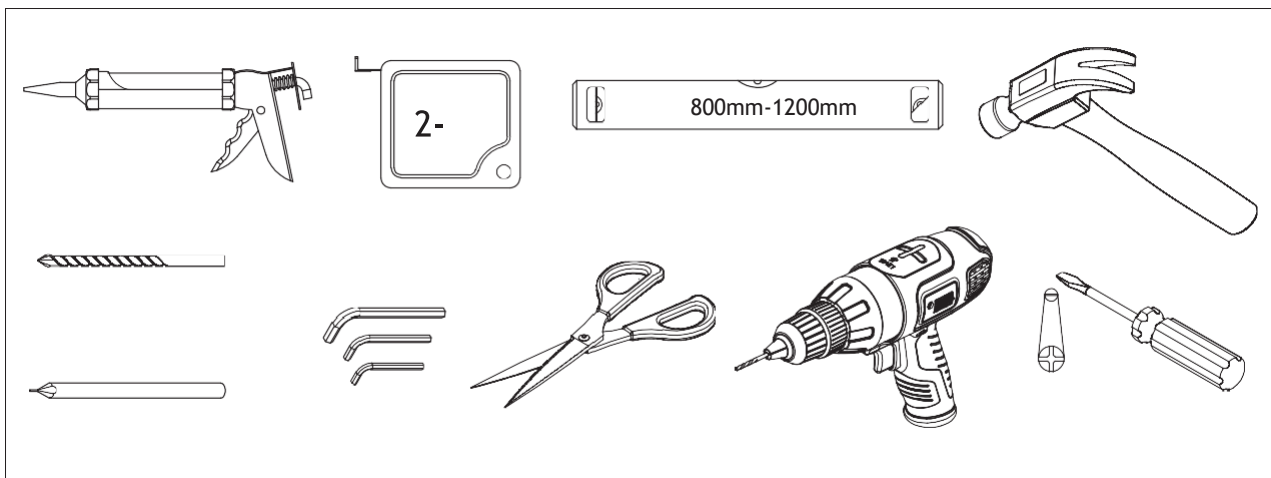

INSTRUCTIUNI DE MONTAJ

CABINĂ DE DUȘ
FARGO

Necesare Instrumente

Toate piesele

X6

90

NU:1

NU:2

12

20mm

NU:1

NU:2

<p>09</p> <p>X2</p>	<p>11</p> <p>X1</p>	<p>17</p> <p>X1</p>
---------------------	---------------------	---------------------

15

<p>12</p> <p>X1</p>

<p>13</p> <p>X1</p>