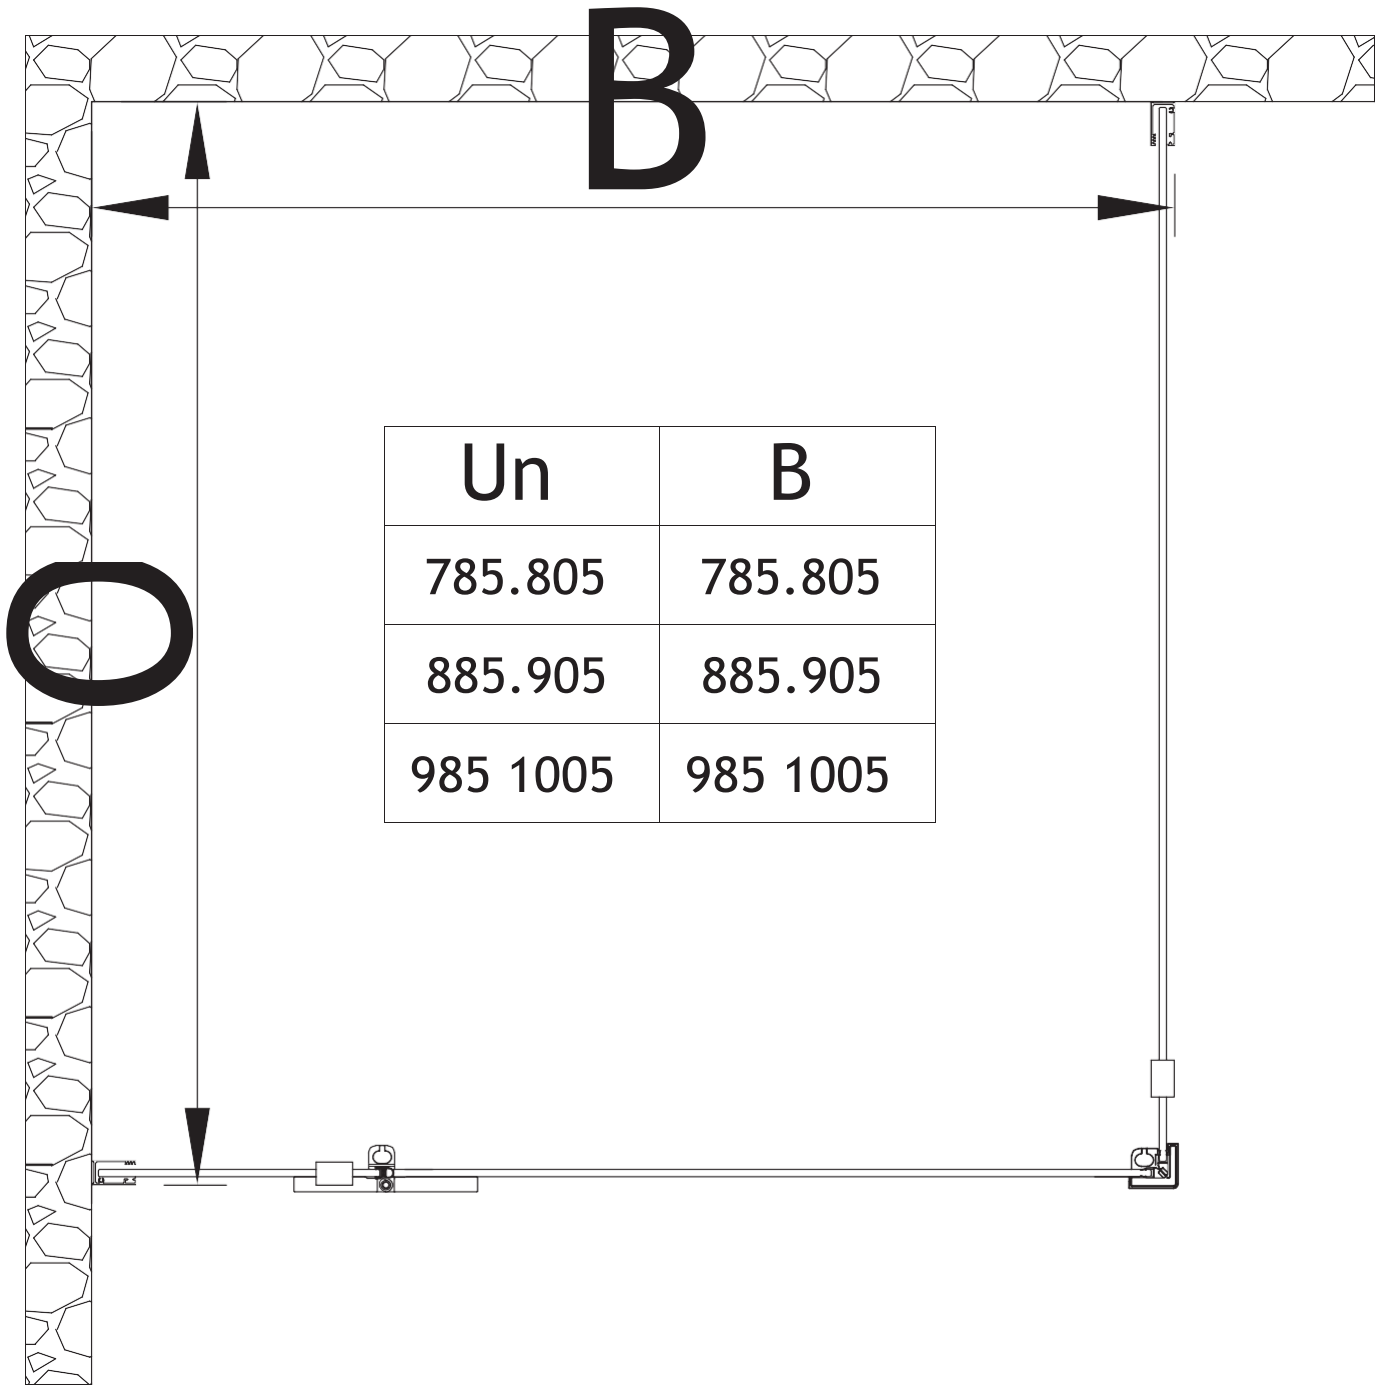

INSTRUCTIUNI DE MONTAJ

CABINĂ DE DUȘ
FARGO

Necesare Instrumente

Toate piesele

X6

90

NU:1

NU:2

12

20mm

NU:1

NU:2

<p>09</p> <p>X2</p>	<p>11</p> <p>X1</p>	<p>17</p> <p>X1</p>
---------------------	---------------------	---------------------

15

<p>12</p> <p>X1</p>

<p>13</p> <p>X1</p>