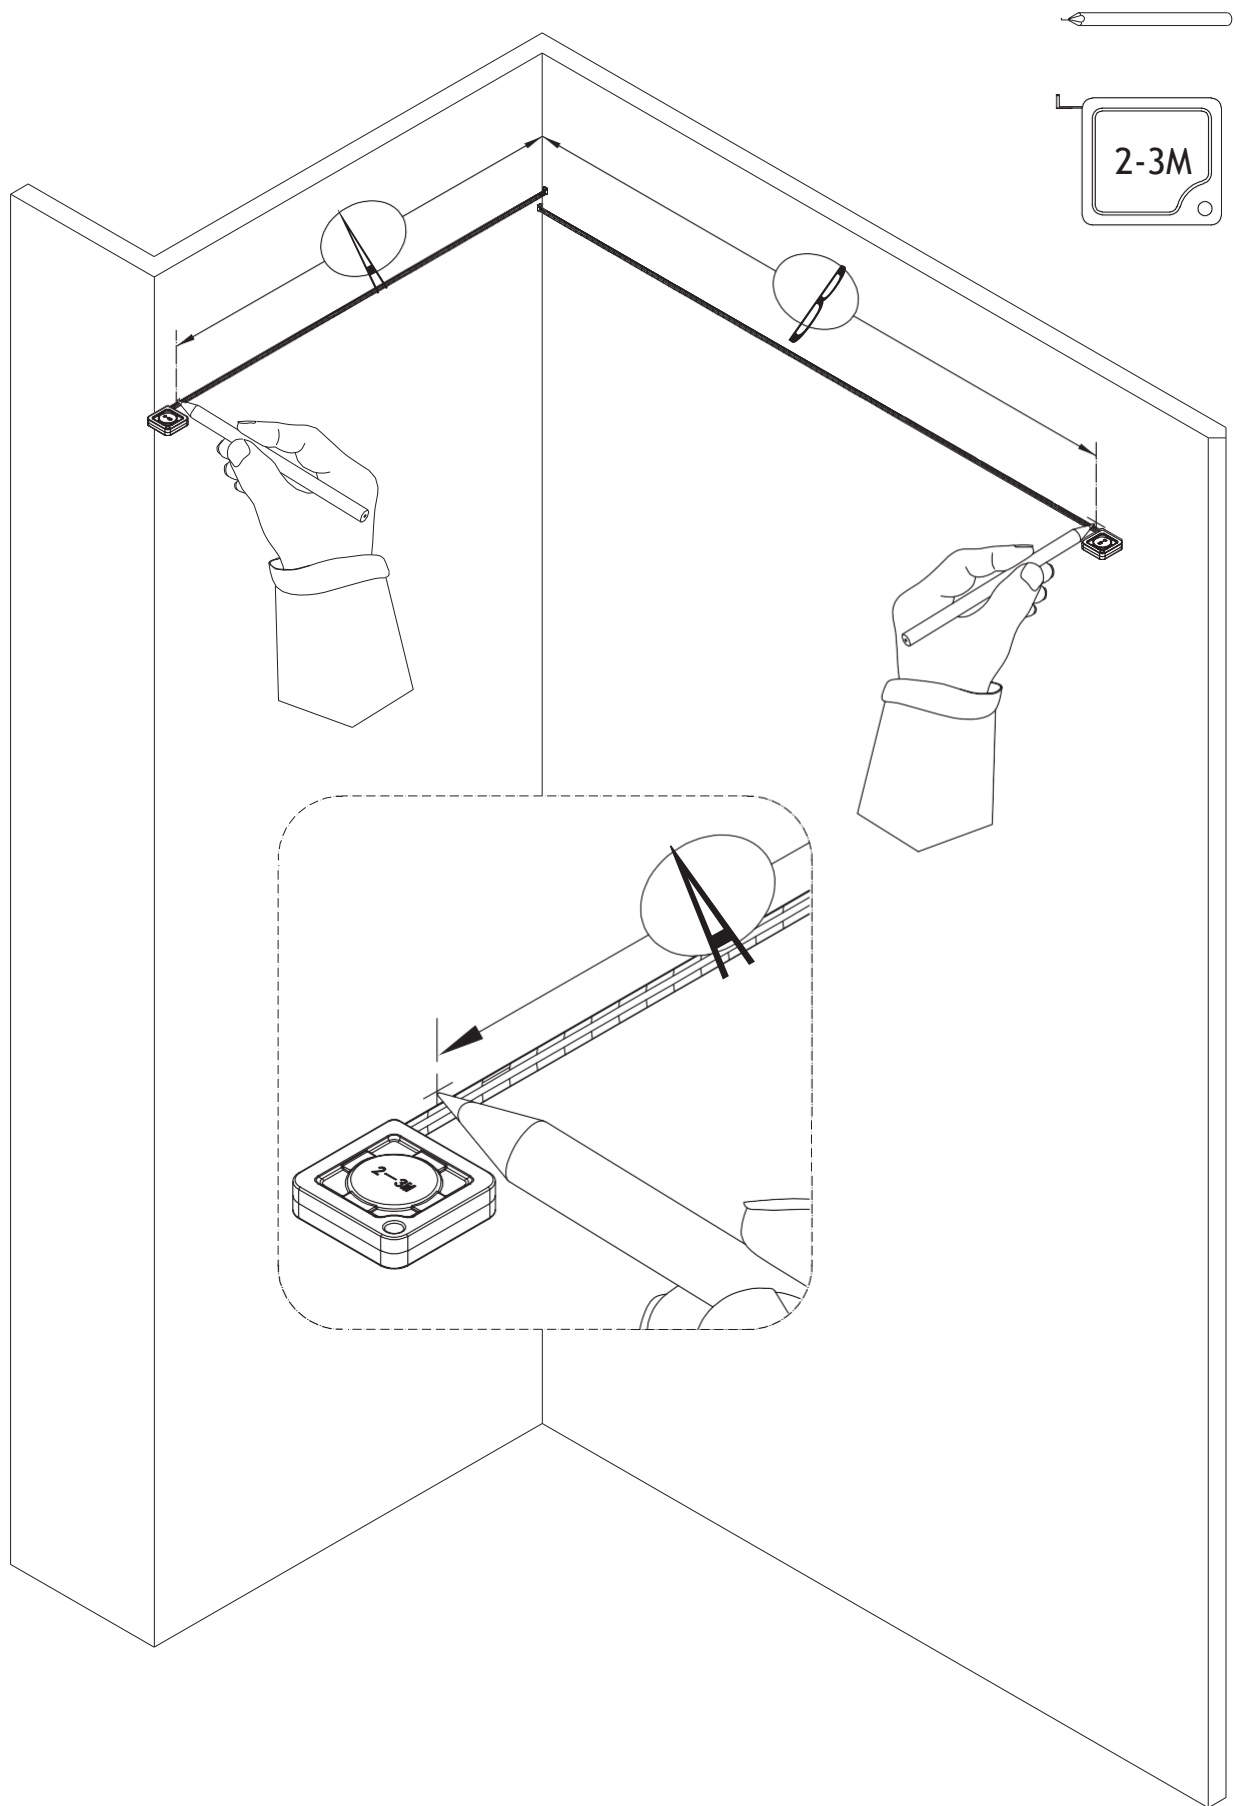

INSTRUCTIUNI DE MONTAJ

CABINĂ DE DUȘ
FARGO

Necesare Instrumente

Toate piesele

X6

90

NU:1

NU:2

12

20mm

NU:1

NU:2

<p>09</p> <p>X2</p>	<p>11</p> <p>X1</p>	<p>17</p> <p>X1</p>
---------------------	---------------------	---------------------

15

<p>12</p> <p>X1</p>

<p>13</p> <p>X1</p>