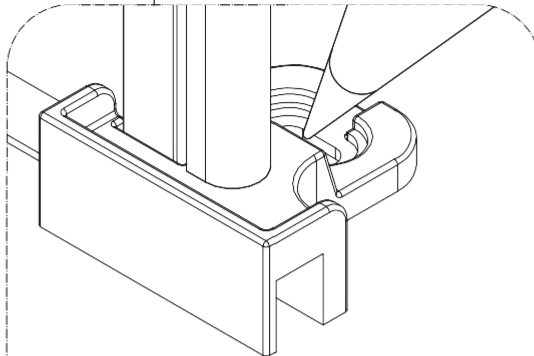

INSTRUCTIUNI DE MONTAJ

CABINĂ DE DUȘ
FARGO

Necesare Instrumente

Toate piesele

X6

90

NU:1

NU:2

12

20mm

NU:1

NU:2

<p>09</p> <p>X2</p>	<p>11</p> <p>X1</p>	<p>17</p> <p>X1</p>
---------------------	---------------------	---------------------

15

<p>12</p> <p>X1</p>

<p>13</p> <p>X1</p>