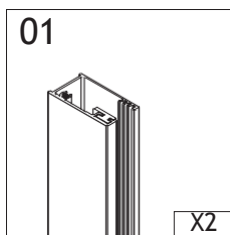

INSTRUCTIUNI DE MONTAJ

CABINĂ DE DUȘ
FARGO

Necesare Instrumente

Toate piesele

X6

90

NU:1

NU:2

12

20mm

NU:1

NU:2

<p>09</p> <p>X2</p>	<p>11</p> <p>X1</p>	<p>17</p> <p>X1</p>
---------------------	---------------------	---------------------

15

<p>12</p> <p>X1</p>

<p>13</p> <p>X1</p>