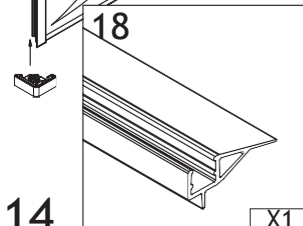

INSTRUCTIUNI DE MONTAJ

CABINĂ DE DUȘ
FARGO

Necesare Instrumente

Toate piesele

X6

90

NU:1

NU:2

12

20mm

NU:1

NU:2

<p>09</p> <p>X2</p>	<p>11</p> <p>X1</p>	<p>17</p> <p>X1</p>
---------------------	---------------------	---------------------

15

<p>12</p> <p>X1</p>

<p>13</p> <p>X1</p>