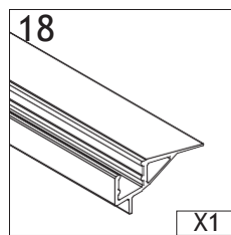

INSTRUCTIUNI DE MONTAJ

CABINĂ DE DUȘ
FARGO

Necesare Instrumente

Toate piesele

X6

90

NU:1

NU:2

12

20mm

NU:1

NU:2

<p>09</p> <p>X2</p>	<p>11</p> <p>X1</p>	<p>17</p> <p>X1</p>
---------------------	---------------------	---------------------

15

<p>12</p> <p>X1</p>

<p>13</p> <p>X1</p>