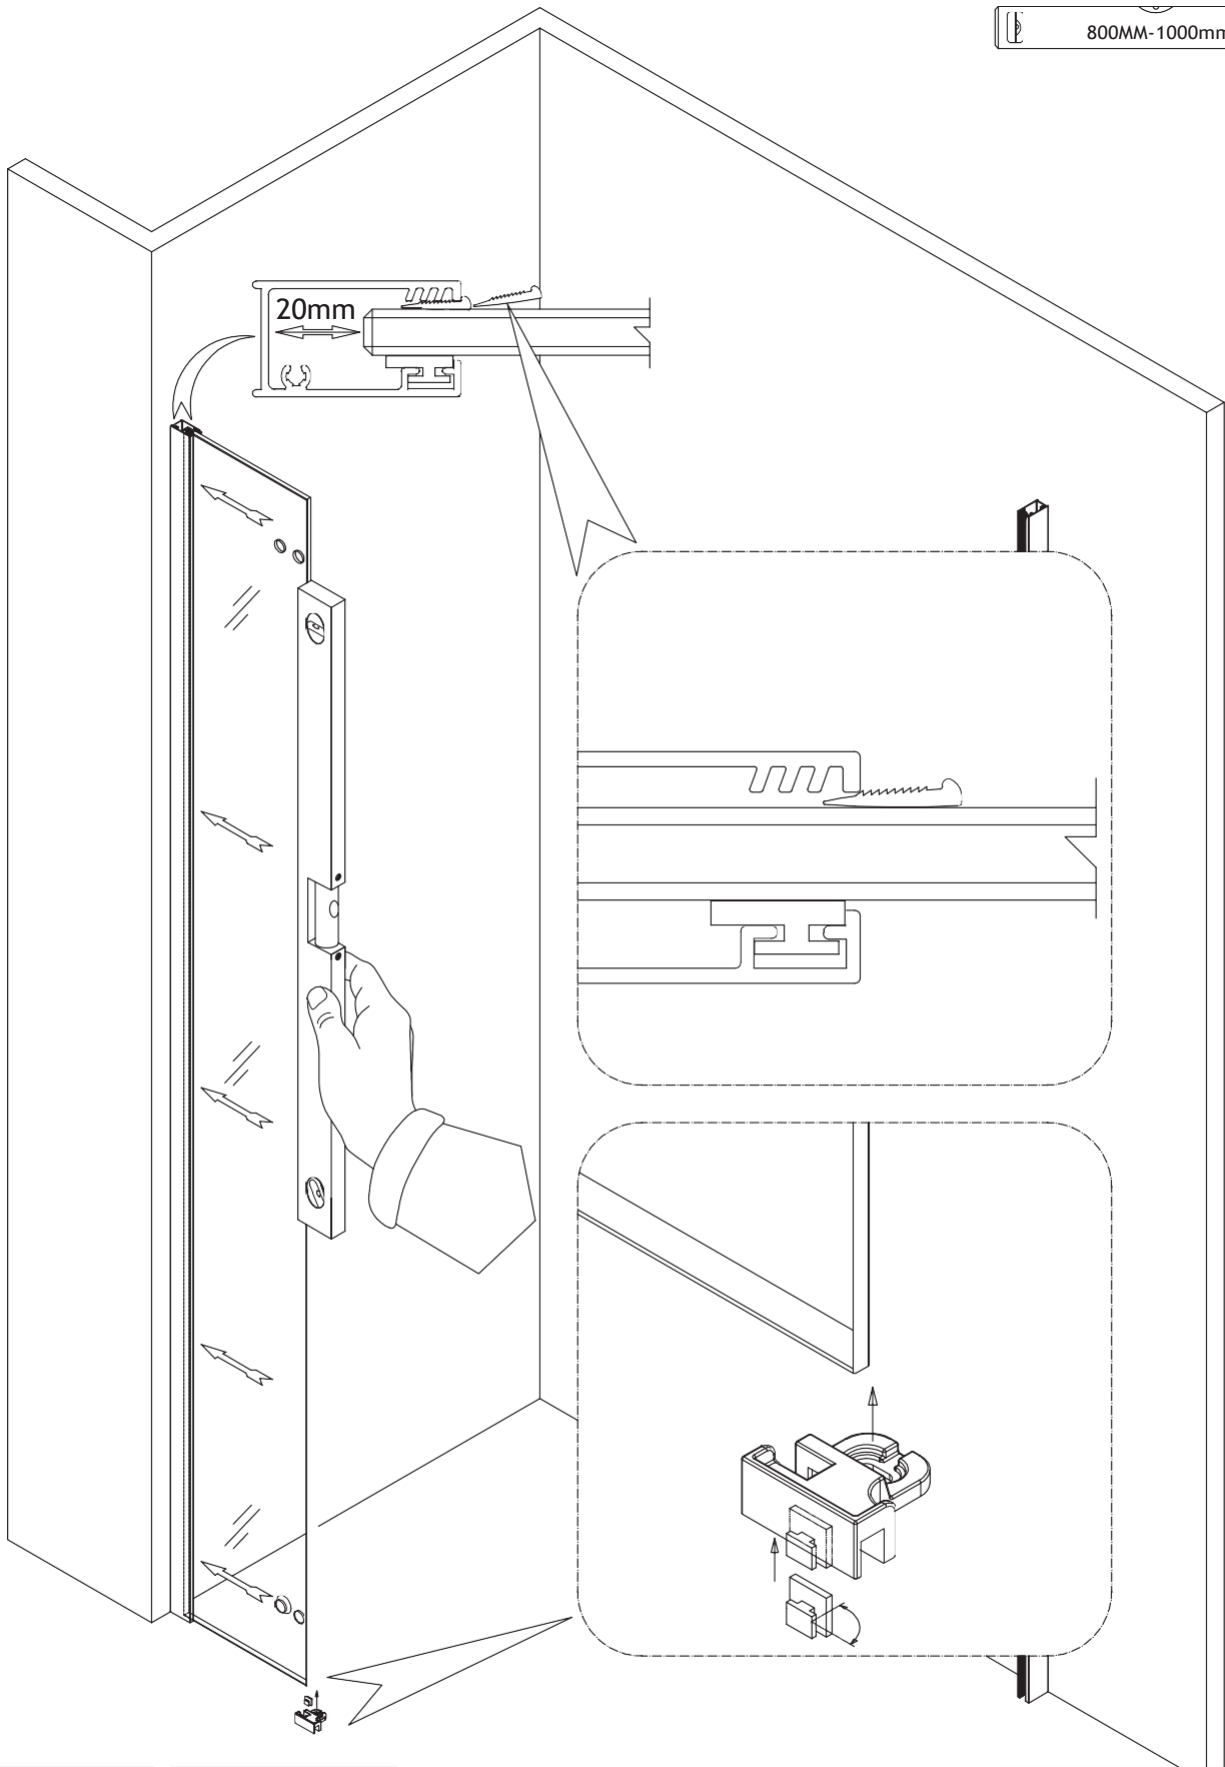

INSTRUCTIUNI DE MONTAJ

CABINĂ DE DUȘ
FARGO

Necesare Instrumente

Toate piesele

X6

90

NU:1

NU:2

12

20mm

NU:1

NU:2

<p>09</p> <p>X2</p>	<p>11</p> <p>X1</p>	<p>17</p> <p>X1</p>
---------------------	---------------------	---------------------

15

<p>12</p> <p>X1</p>

<p>13</p> <p>X1</p>