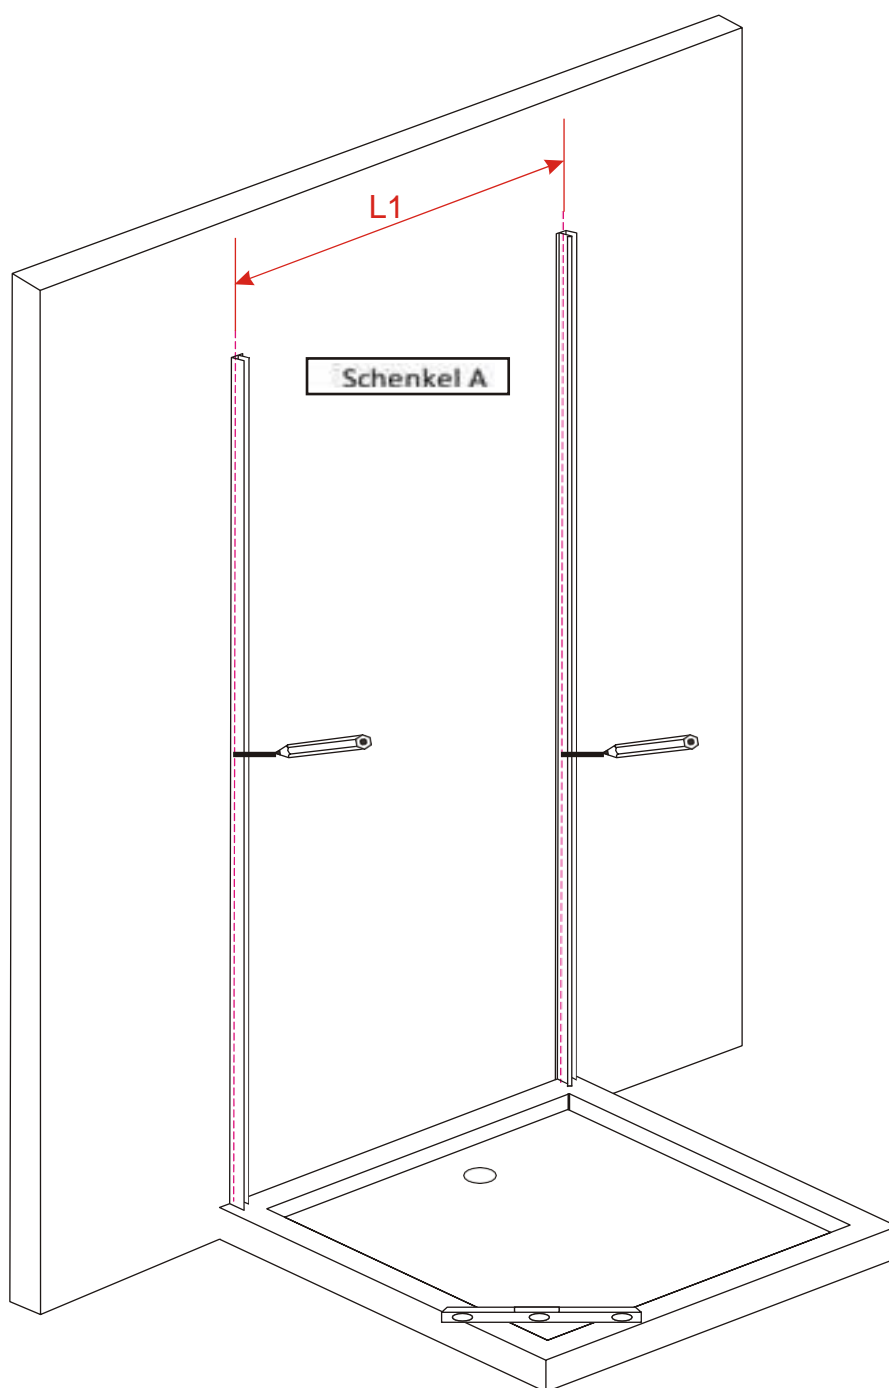

PJ-4514/
PJ-4515

Bara
aliminiu

HY-3104/
HY-3105

Desenați liniile de asamblare, vă rugăm să rețineți instrucțiunile de asamblare

| Dimensiune cabina | L1 |
|-------------------|-----|
| 800X800 | 752 |
| 900X750 | 852 |
| 900X900 | 852 |
| 1000X1000 | 952 |

Introduceți cele două sticle de perete în profilurile de perete. Când instalați geamurile, vă rugăm lăsați protecția marginilor pe sticlă