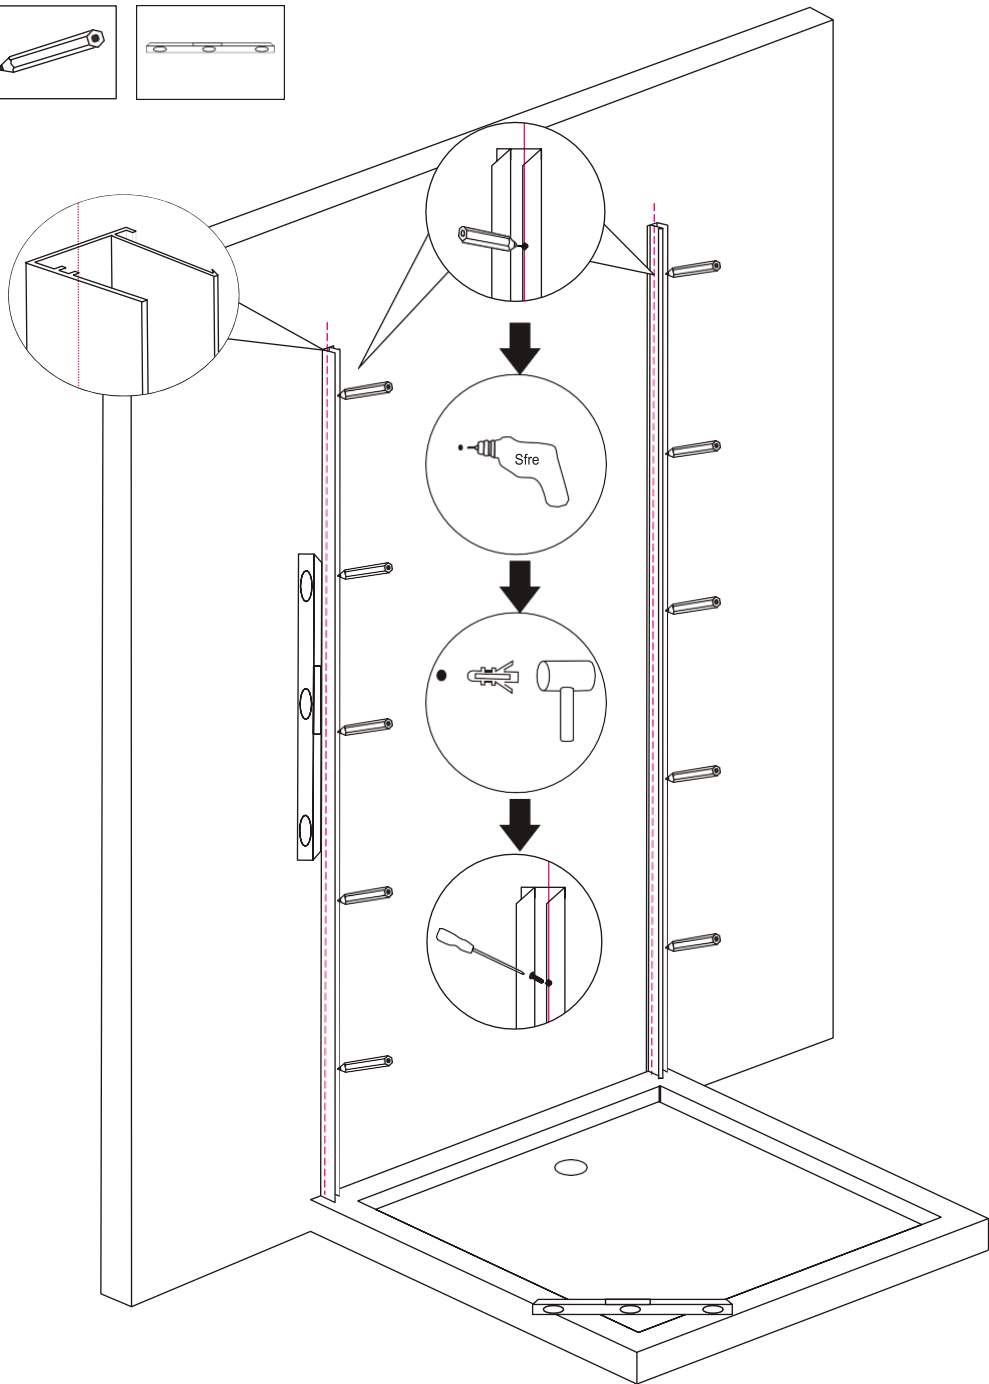

PJ-4514/
PJ-4515

Bara
aliminiu

HY-3104/
HY-3105

Desenați liniile de asamblare, vă rugăm să rețineți instrucțiunile de asamblare

| Dimensiune cabina | L1 |
|-------------------|-----|
| 800X800 | 752 |
| 900X750 | 852 |
| 900X900 | 852 |
| 1000X1000 | 952 |

Introduceți cele două sticle de perete în profilurile de perete. Când instalați geamurile, vă rugăm lăsați protecția marginilor pe sticlă