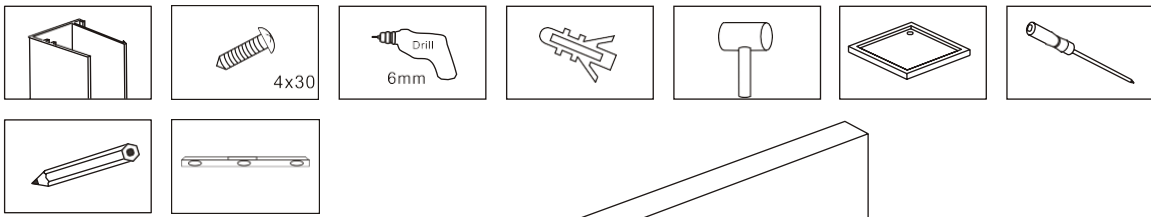

PJ-4514/
PJ-4515

Bara
aliminiu

HY-3104/
HY-3105

Desenați liniile de asamblare, vă rugăm să rețineți instrucțiunile de asamblare

| Dimensiune cabina | L1 |
|-------------------|-----|
| 800X800 | 752 |
| 900X750 | 852 |
| 900X900 | 852 |
| 1000X1000 | 952 |

Introduceți cele două sticle de perete în profilurile de perete. Când instalați geamurile, vă rugăm lăsați protecția marginilor pe sticlă