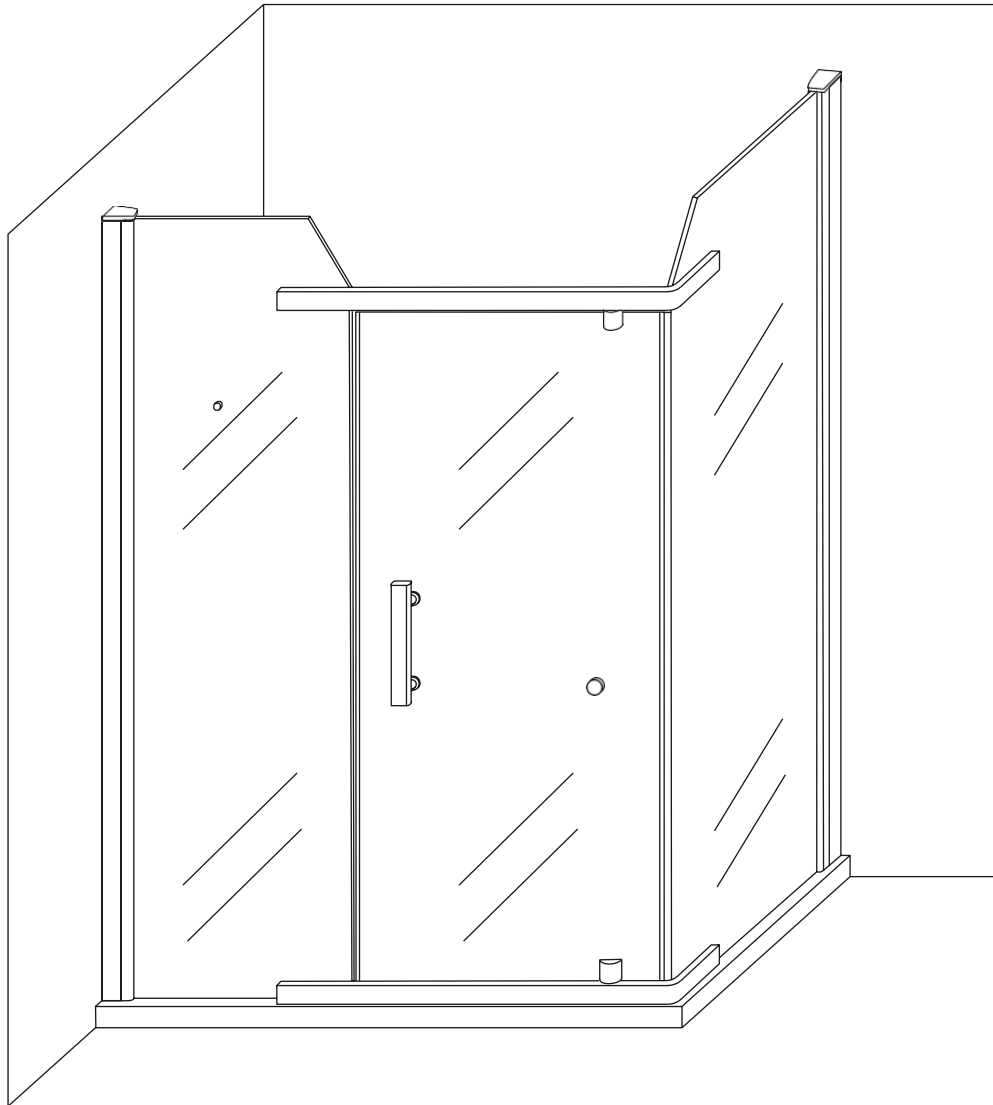

INSTRUCȚIUNI DE ASAMBLARE

3000/3001/3002

**RoHS** **CE** ISO9001:2000

Unelte necesare

Creion    ciocan de cauciuc    bormasina    boloboc

Surubelnita    cheie hexagonala    silicon

Lista

Tray

Expand tube

Sticlă

Sticlă

Sticlă

Side cover

Wall profile

CT-8BMX90

CT-8DST135

LS-1003

PJ-4109

PJ-4110

Glass shelf

CT-8DSTQ

Rail bar

4X12

Screw