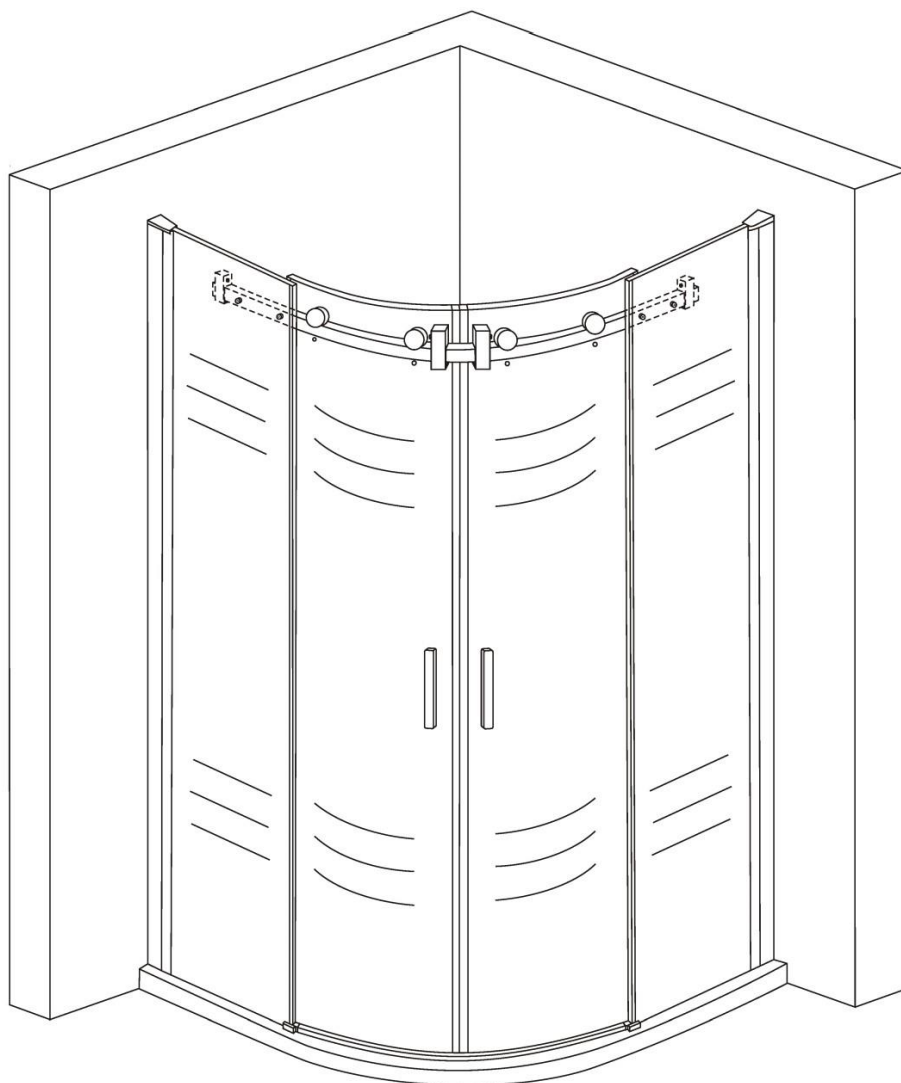

Instrucțiuni de montaj

3068/3067

RoHS **CE** ISO9001:2000