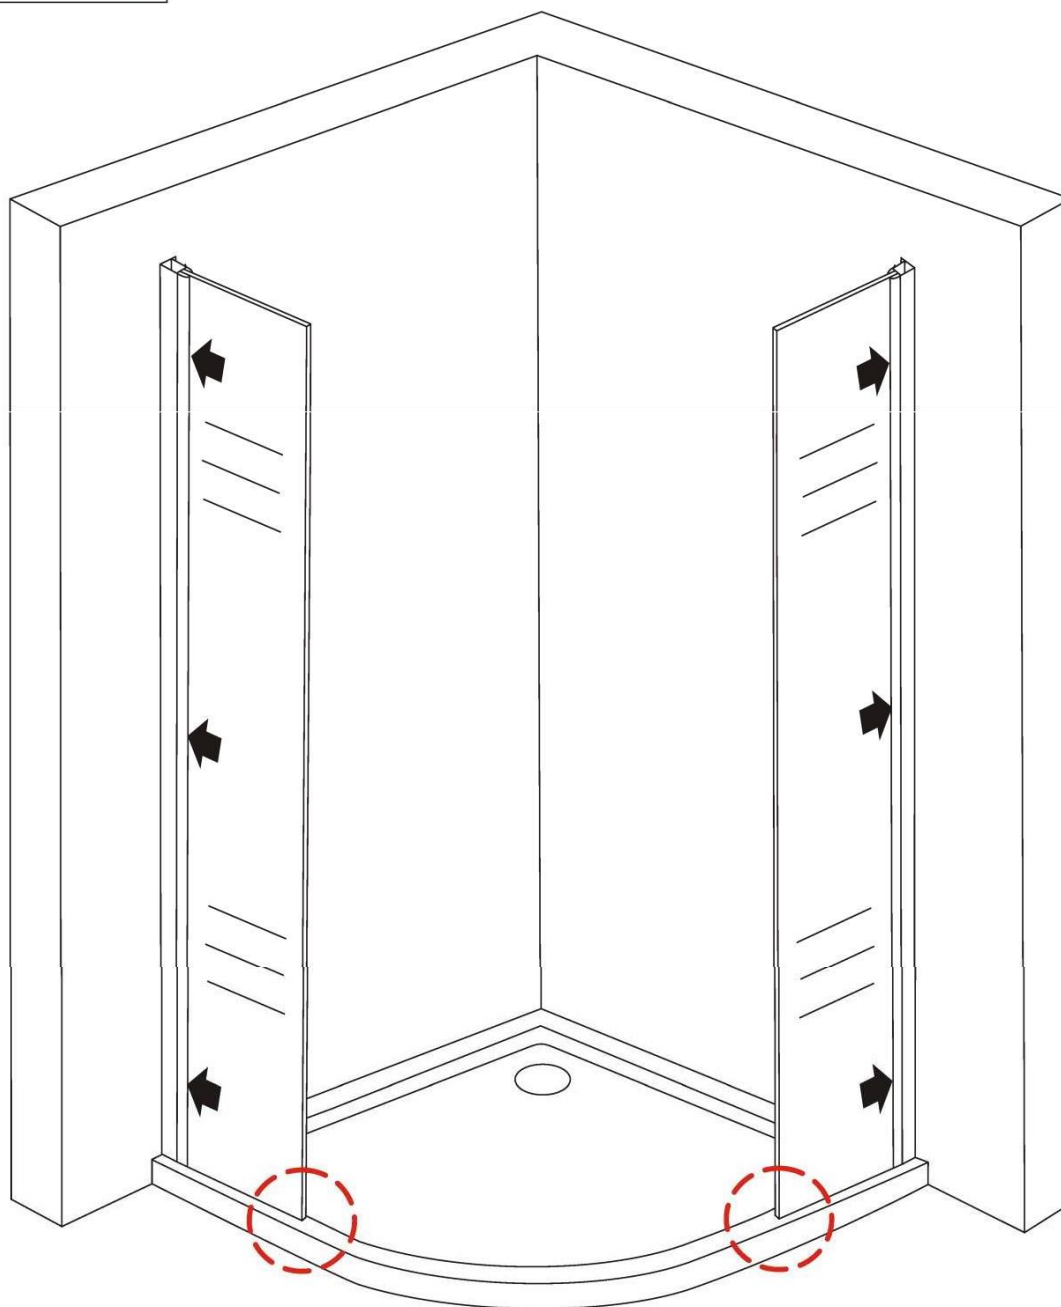

Ciocan de cauciuc

Părți

Side cover

Wall profile

lass

lass

LS-1009

Expand tube

PJ-4012

4x30
Screw

4x12
Screw

Aluminum
bottom bar

PJ-4026

PJ-4514/
PJ-4515

Rail bar

8S-180

| Dimensiuni cabină de duș | A (L1) | B (L2) |
|--------------------------|--------|--------|
| 80 x 80 cm | 775 mm | 775 mm |
| 90 x 90 cm | 875 mm | 875 mm |

În timpul asamblării, lăsați protectorul de margine pe sticlă