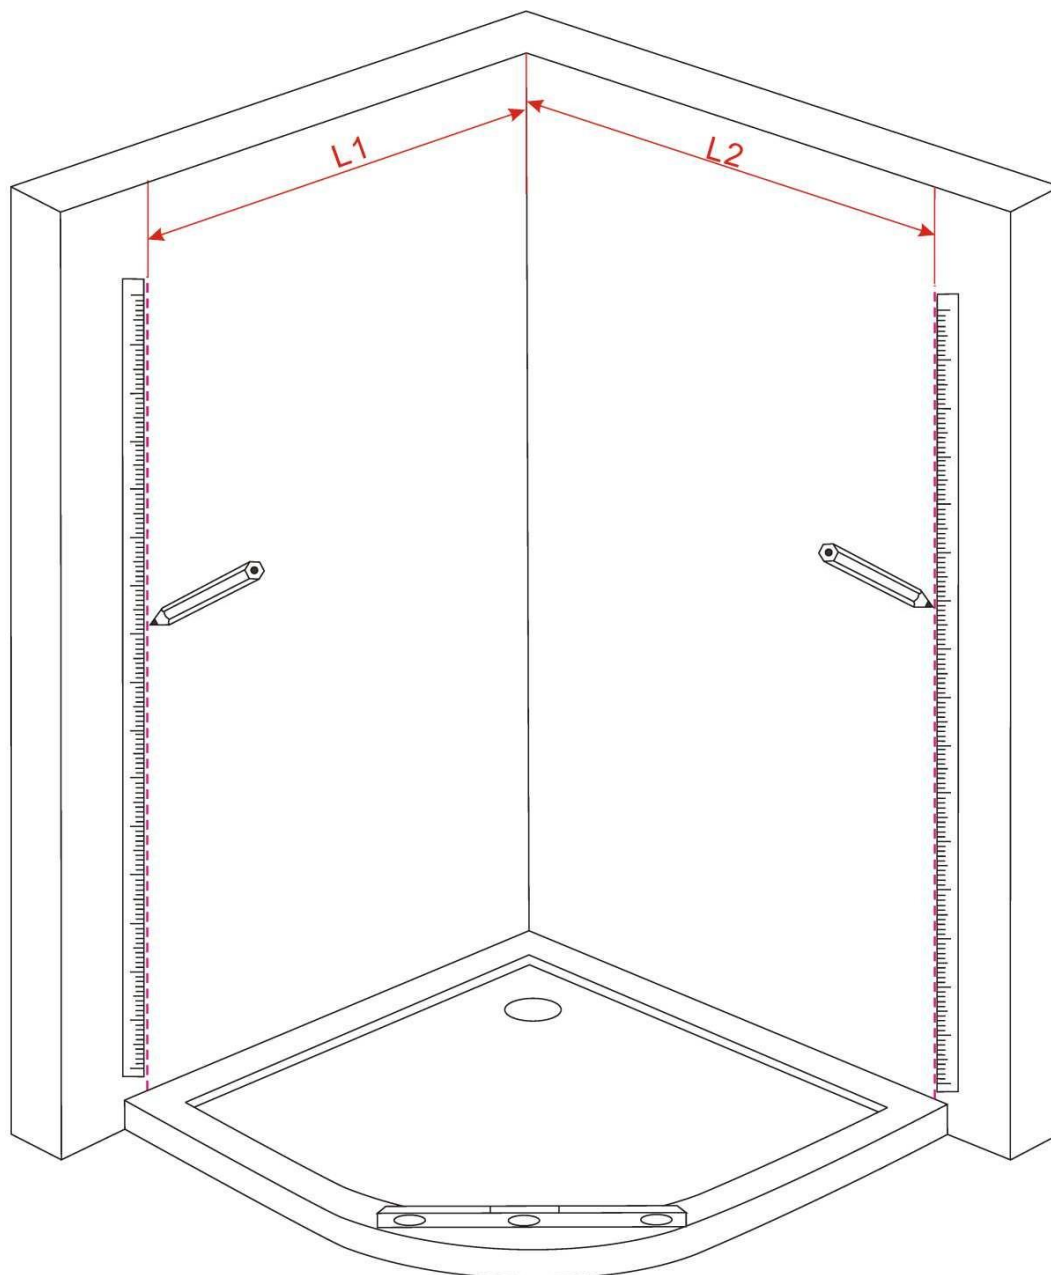

Ciocan de cauciuc

Părți

Side cover

Wall profile

lass

lass

LS-1009

Expand tube

PJ-4012

4x30
Screw

4x12
Screw

Aluminum
bottom bar

PJ-4026

PJ-4514/
PJ-4515

Rail bar

8S-180

| Dimensiuni cabină de duș | A (L1) | B (L2) |
|--------------------------|--------|--------|
| 80 x 80 cm | 775 mm | 775 mm |
| 90 x 90 cm | 875 mm | 875 mm |

În timpul asamblării, lăsați protectorul de margine pe sticlă