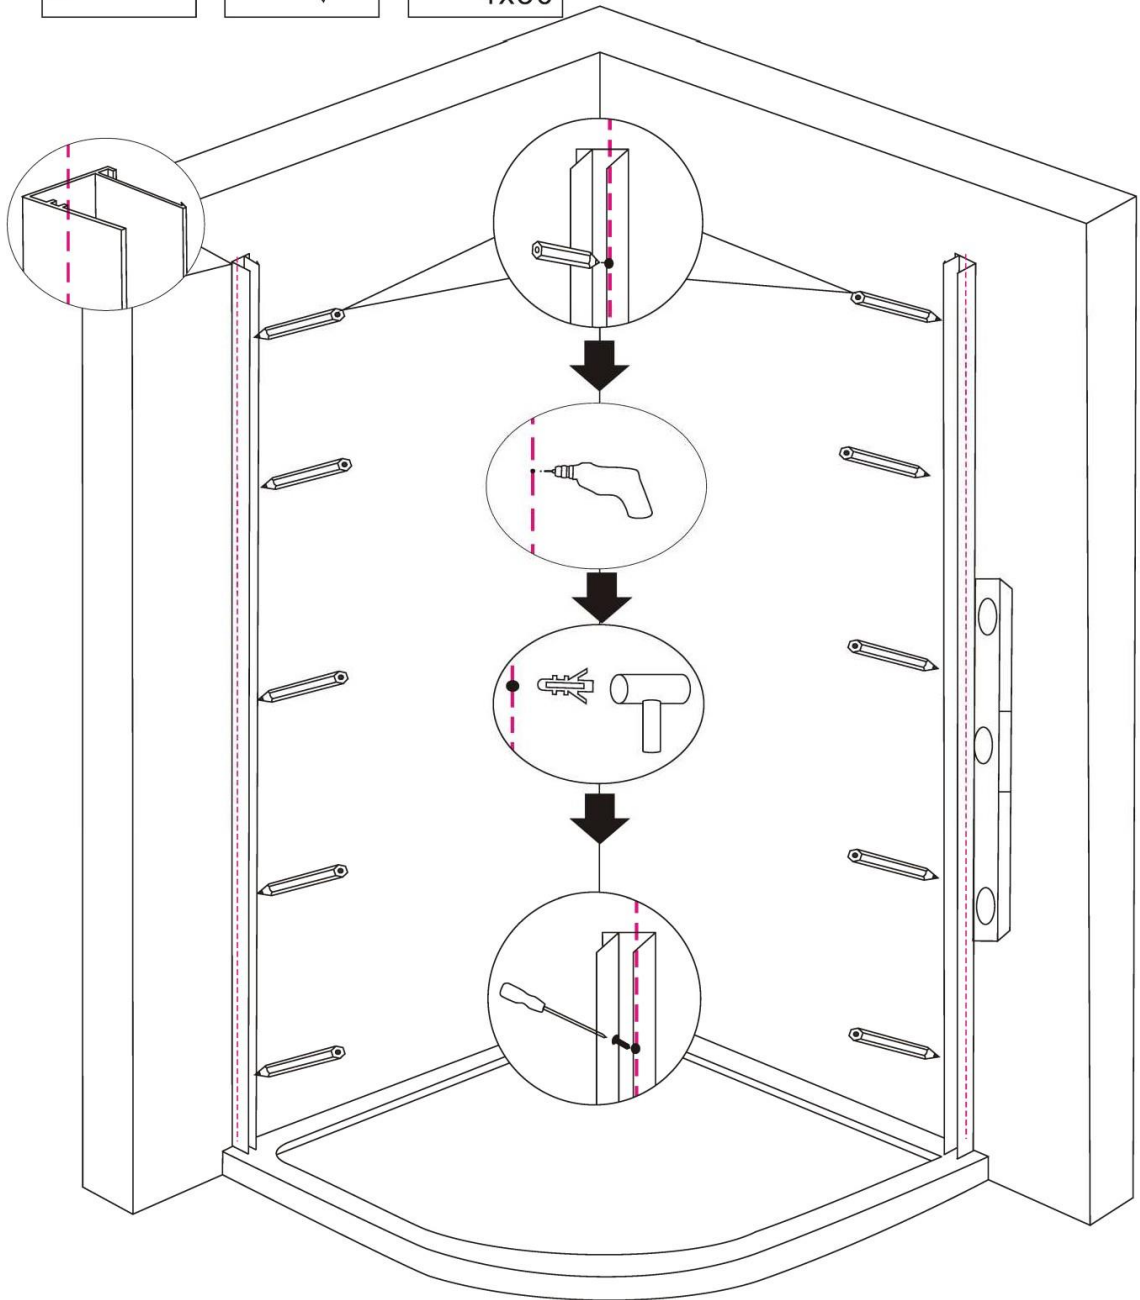

Ciocan de cauciuc

Părți

Side cover

Wall profile

lass

lass

LS-1009

Expand tube

PJ-4012

4x30
Screw

4x12
Screw

Aluminum
bottom bar

PJ-4026

PJ-4514/
PJ-4515

Rail bar

8S-180

| Dimensiuni cabină de duș | A (L1) | B (L2) |
|--------------------------|--------|--------|
| 80 x 80 cm | 775 mm | 775 mm |
| 90 x 90 cm | 875 mm | 875 mm |

În timpul asamblării, lăsați protectorul de margine pe sticlă