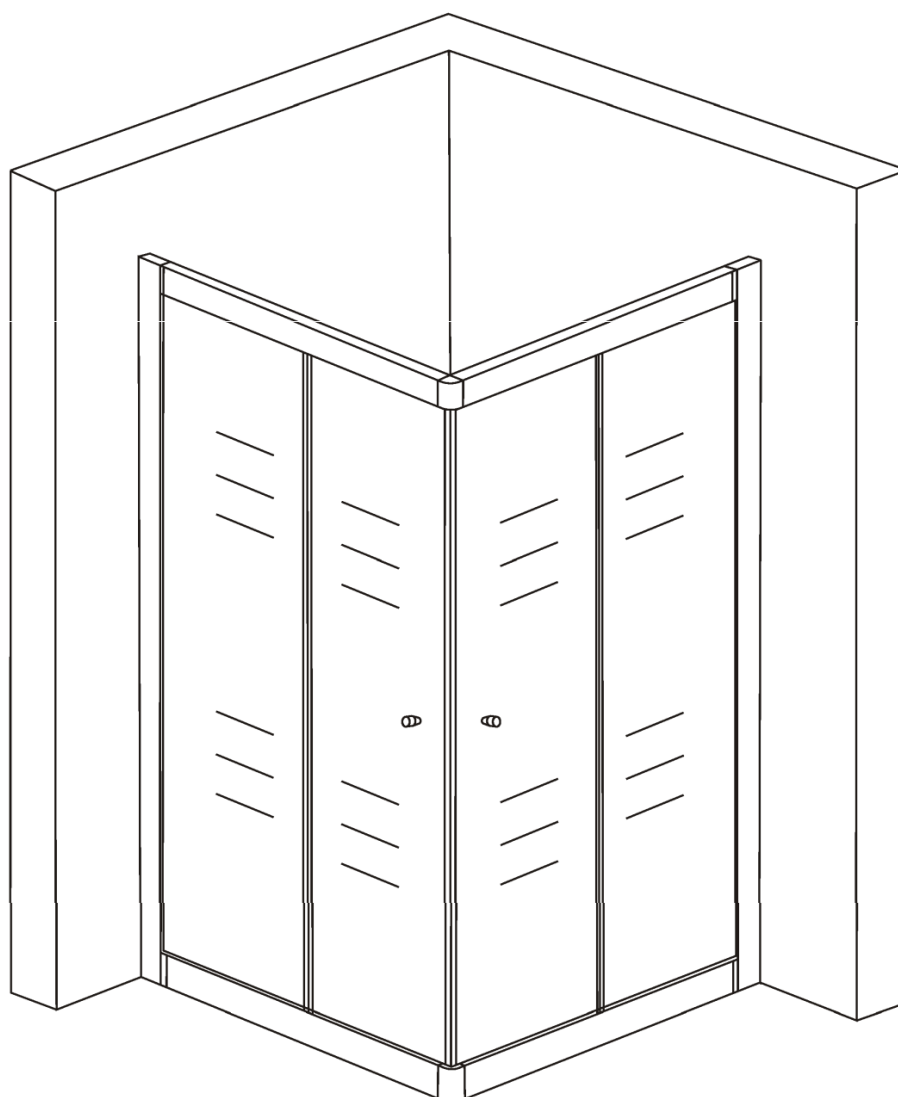

Instrucțiuni de montaj

3051/3050

RoHS **CE** **ISO9001:2000**

Instrument necesar

Creion

Ciocan de cauciuc

Bormasina

Boloboc

Dimensiuni cabină de duș	(L1)	(L2)
80 x 80 cm	753 mm	753 mm
90 x 90 cm	853 mm	853 mm