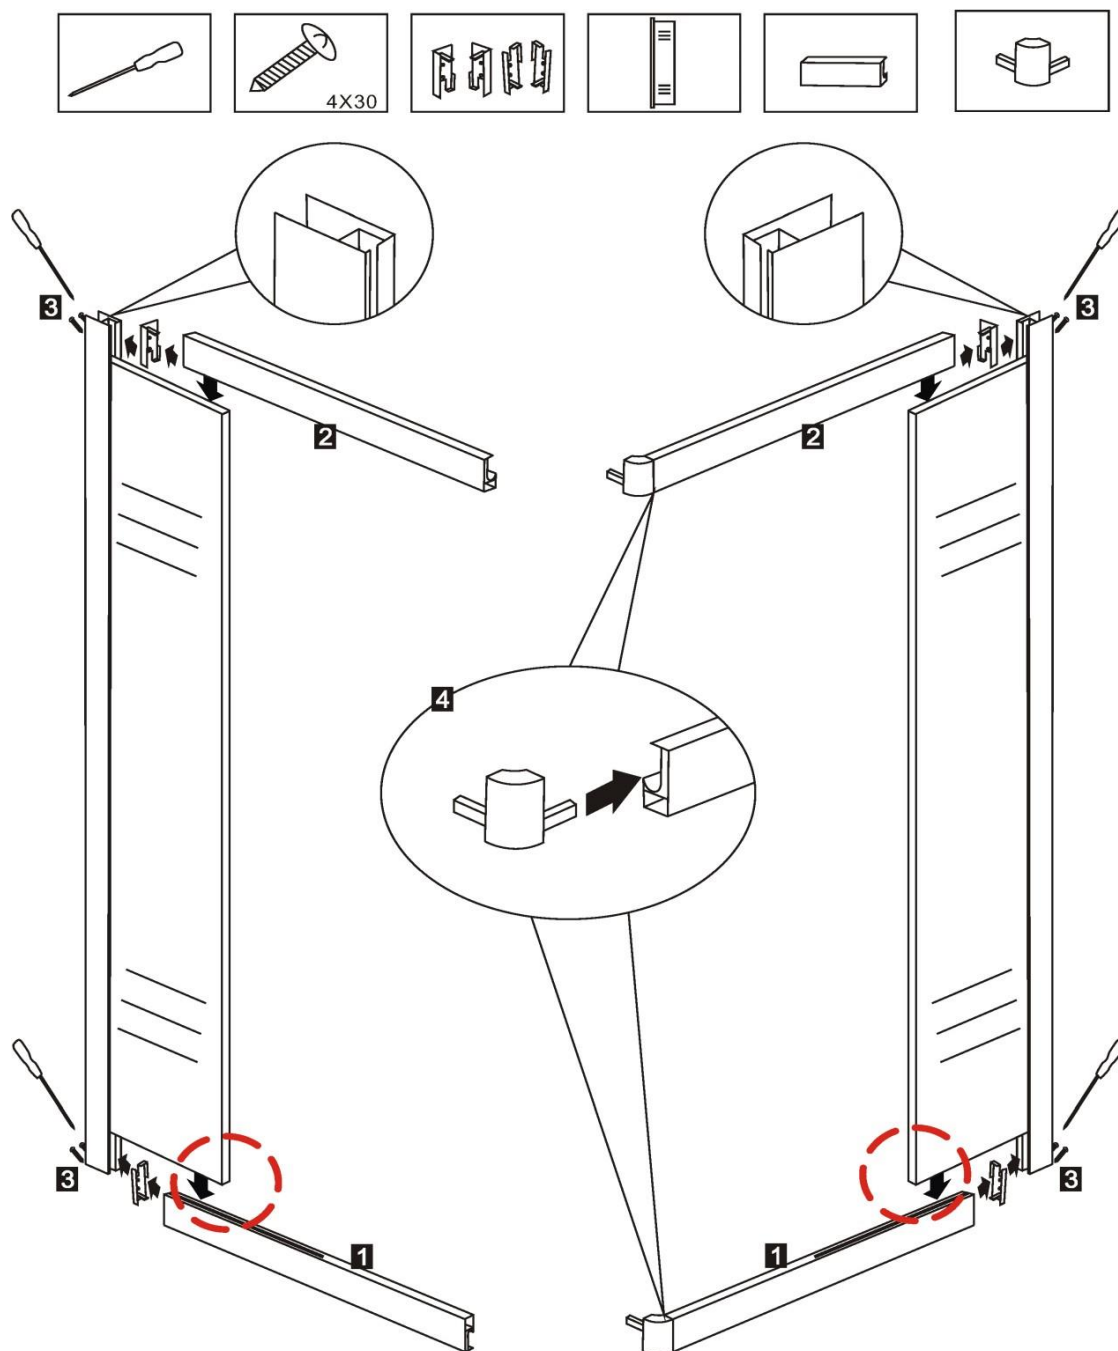

Wall profile

PJ-4553

LZ-5013

LZ-5014

PJ-4502/
PJ-4503

PJ-4520/
PJ-4508

PJ-4565/
PJ-4565

Vă rugăm să nu scoateți protecția de pe marginea sticlei până când geamurile nu sunt montate în profil

Dimensiuni cabină de duș	(L1)	(L2)
80 x 80 cm	753 mm	753 mm
90 x 90 cm	853 mm	853 mm