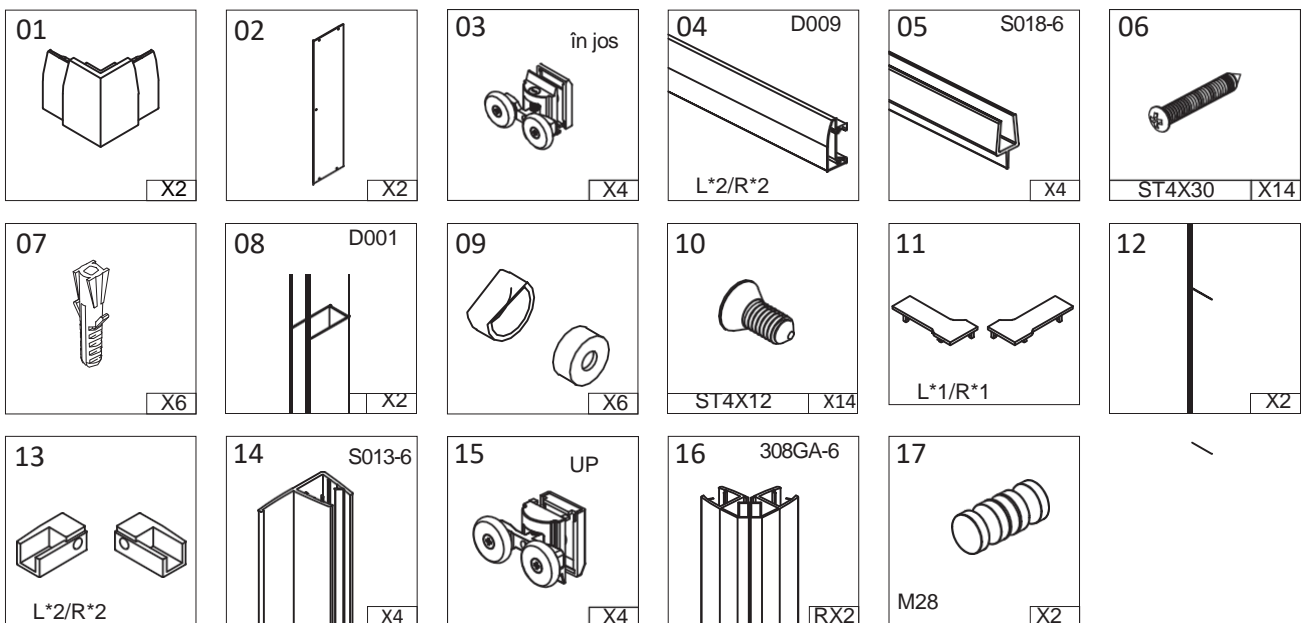

**INSTRUCȚIUNI DE ASAMBLARE
PENTRU CABINA EGO-16**

Unelte necesare (nu sunt incluse în livrare)

Domeniul de aplicare a livrării

Domeniul de
aplicare a
livrării

16 308GA-6